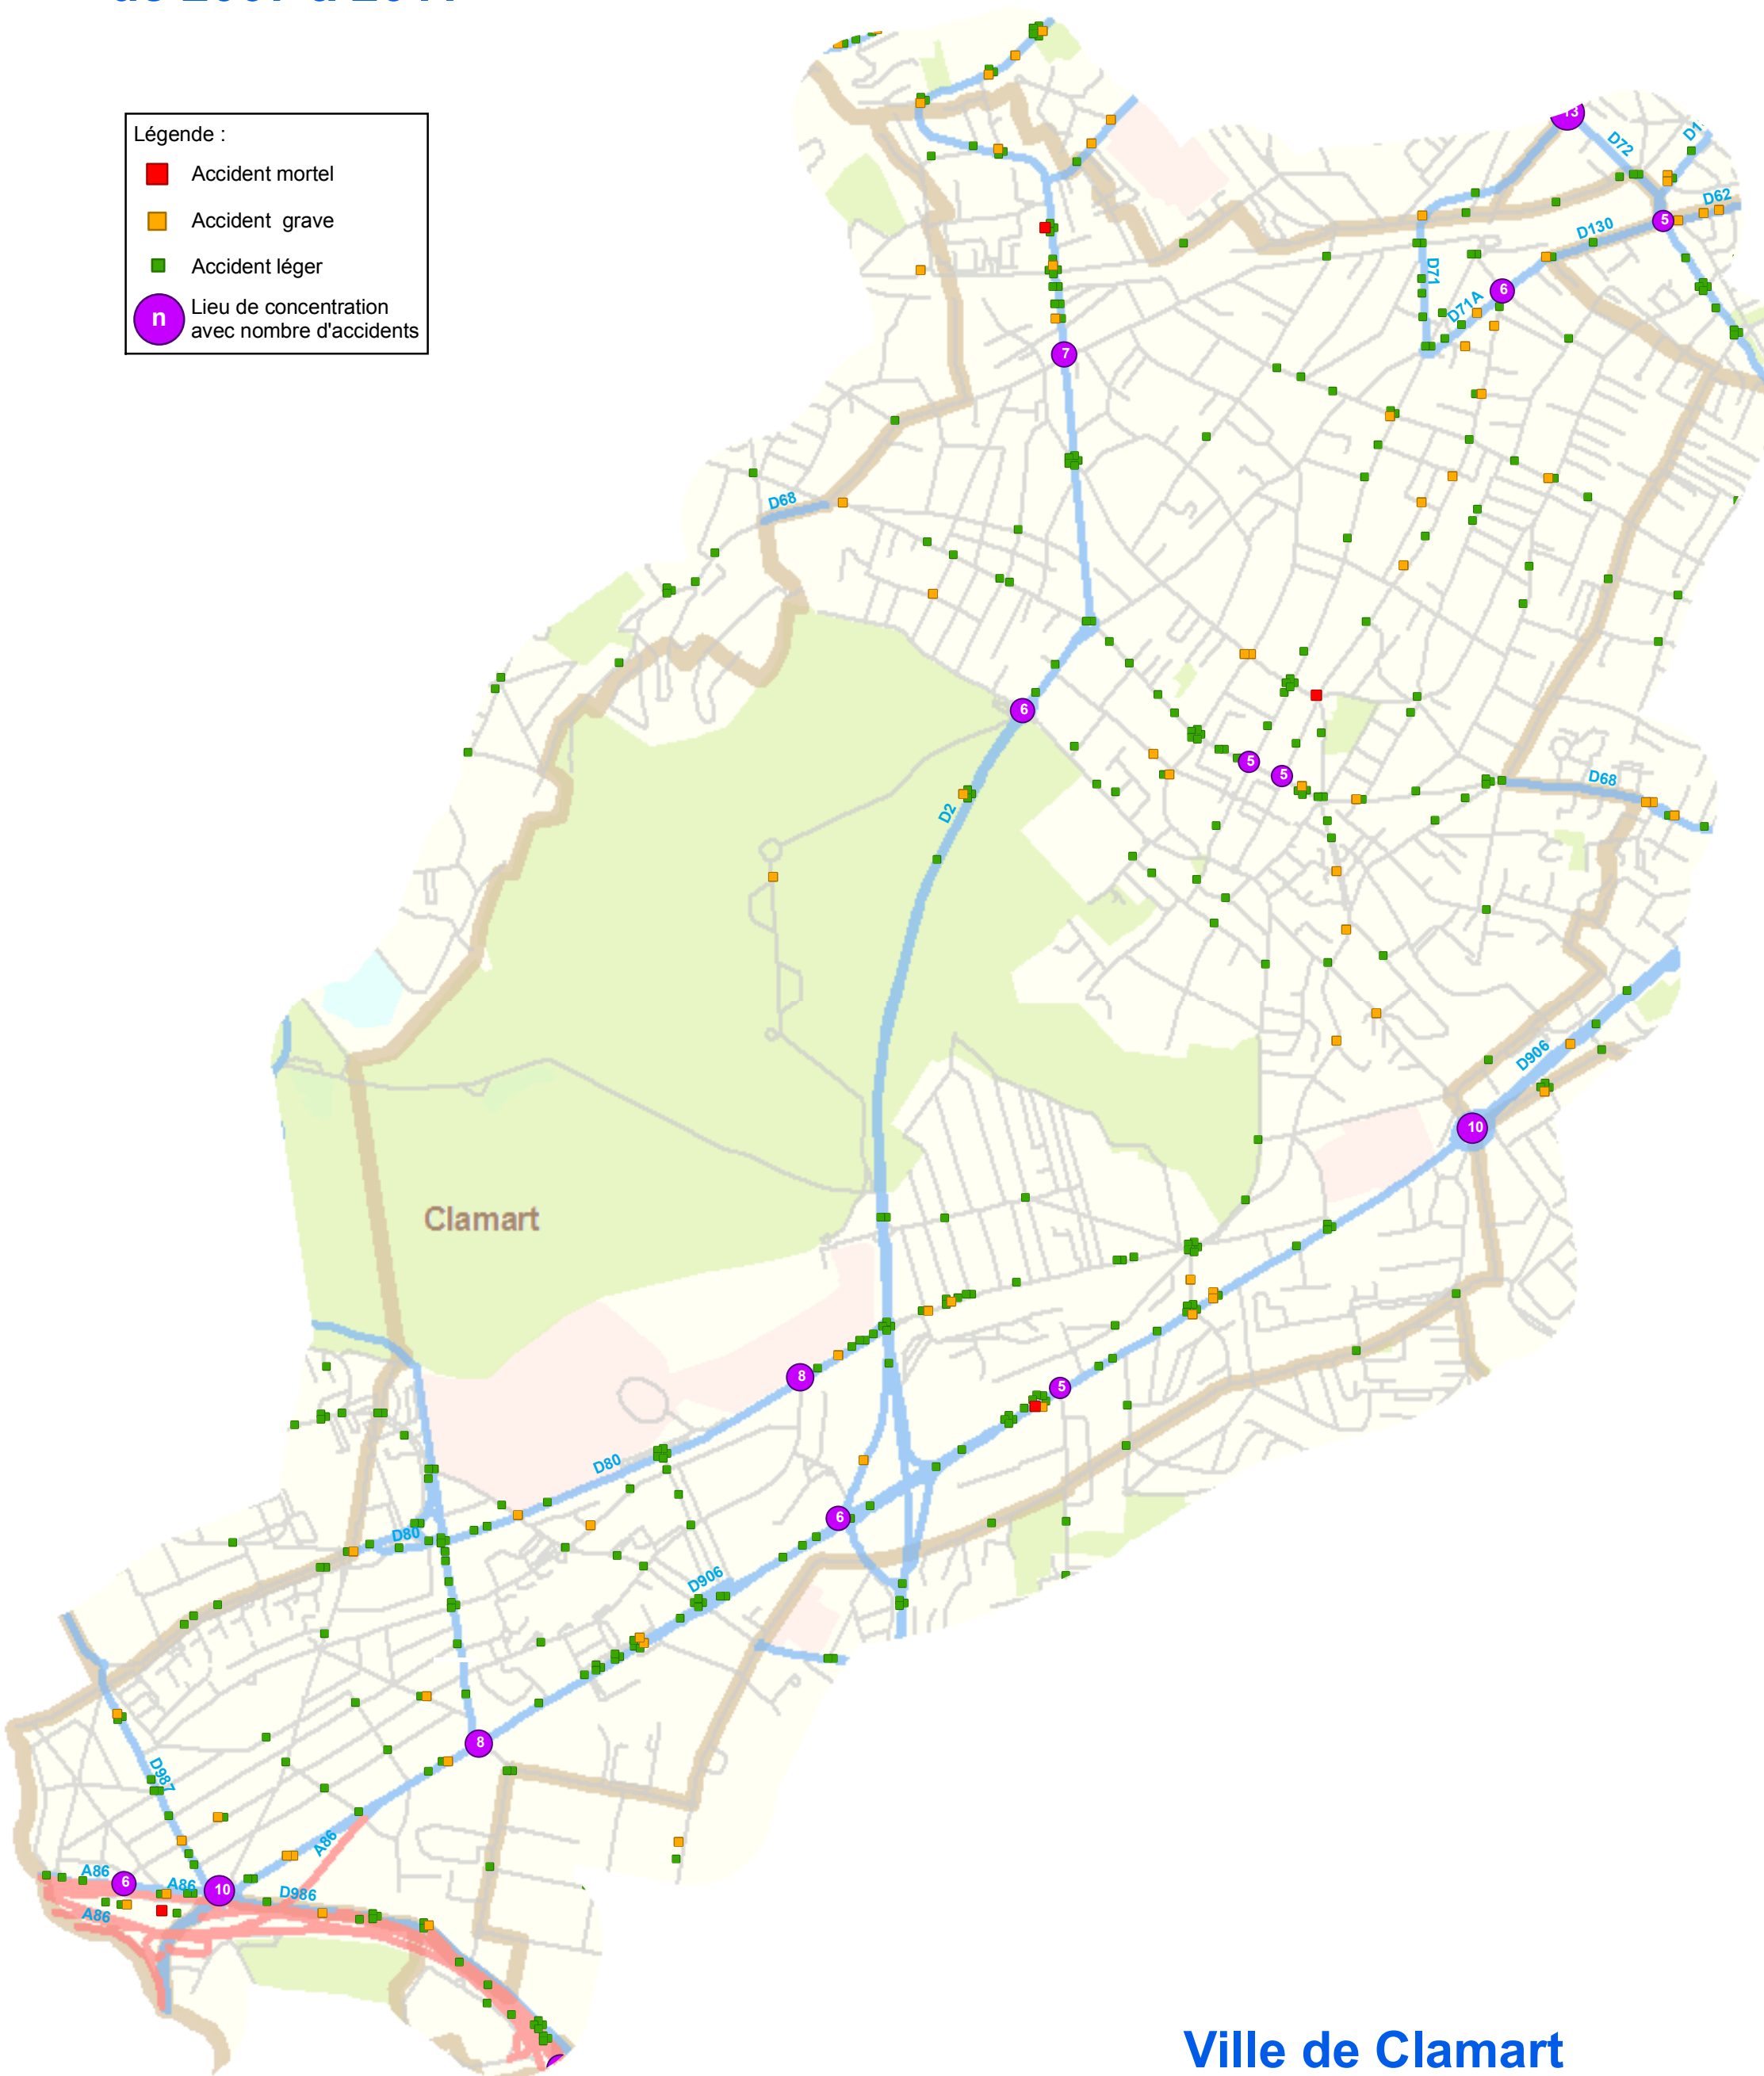

Les accidents corporels de 2007 à 2011

- Légende :
- Accident mortel
 - Accident grave
 - Accident léger
 - n Lieu de concentration avec nombre d'accidents

Ville de Clamart

0 200 400 mètres

Sources : IGN PAT/DV/SMO/USRR