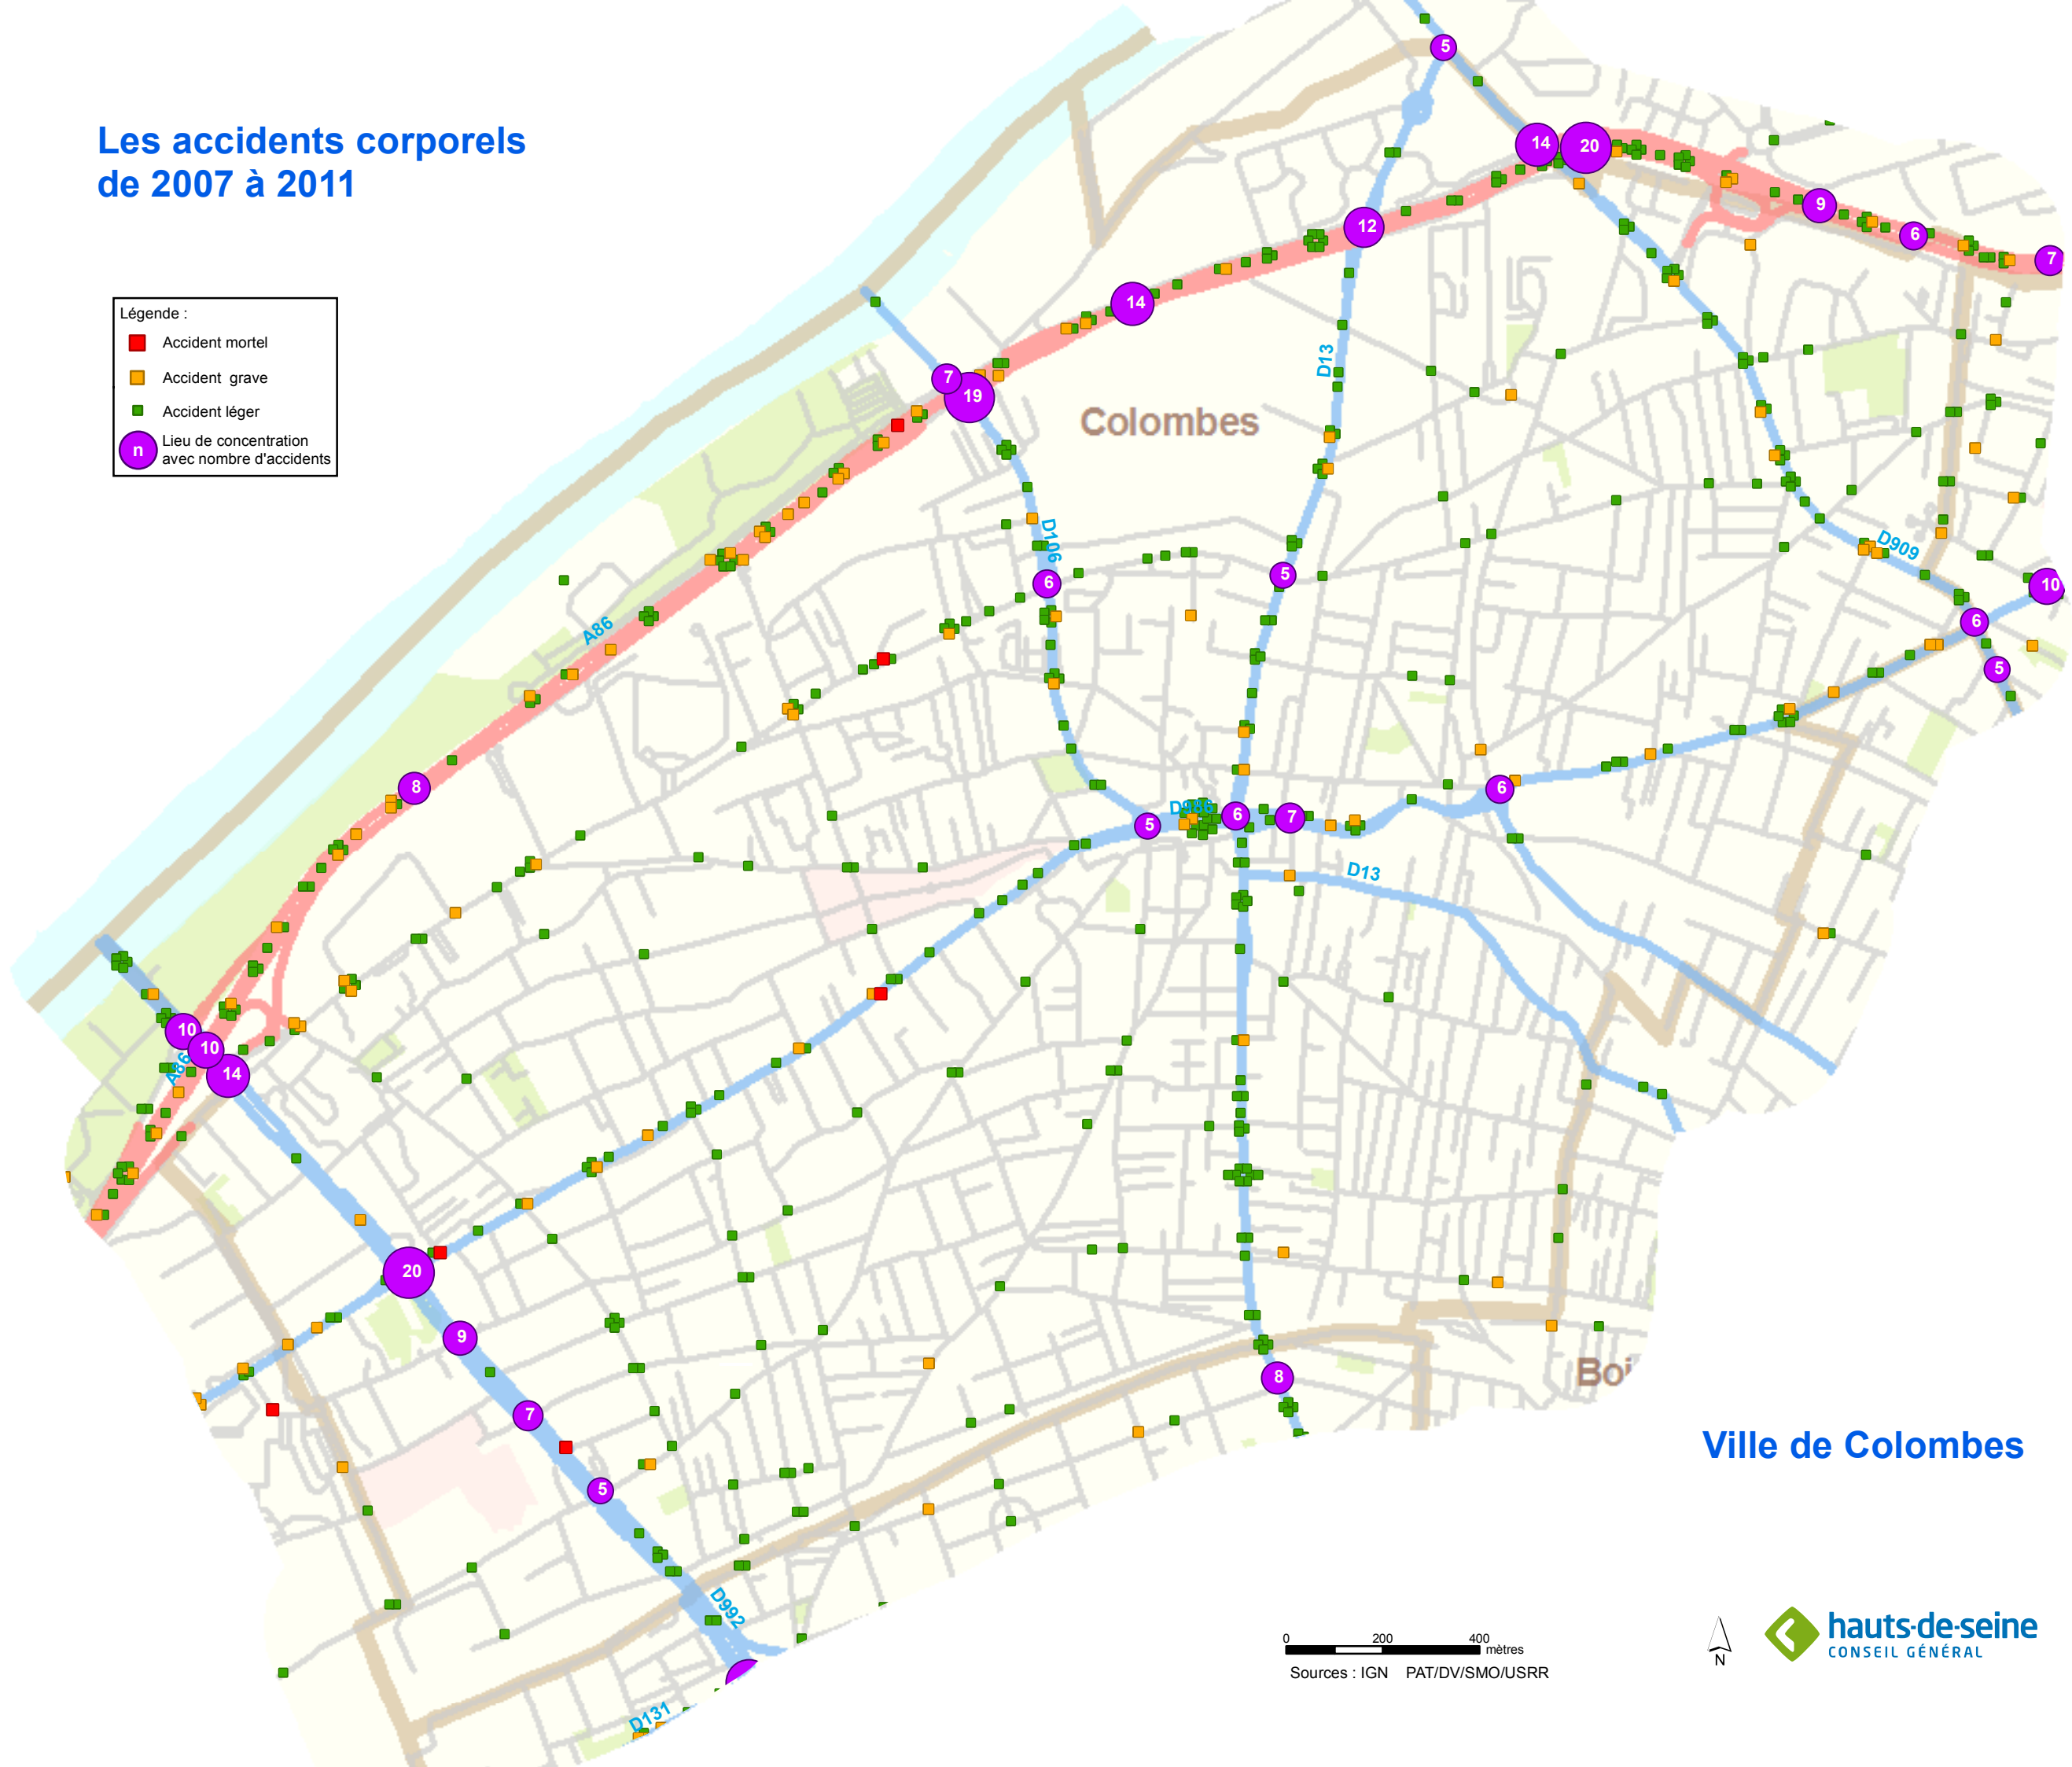

Les accidents corporels de 2007 à 2011

- Légende :
- Accident mortel
 - Accident grave
 - Accident léger
 - n Lieu de concentration avec nombre d'accidents

Ville de Colombes

0 200 400 mètres
Sources : IGN PAT/DV/SMO/USRR