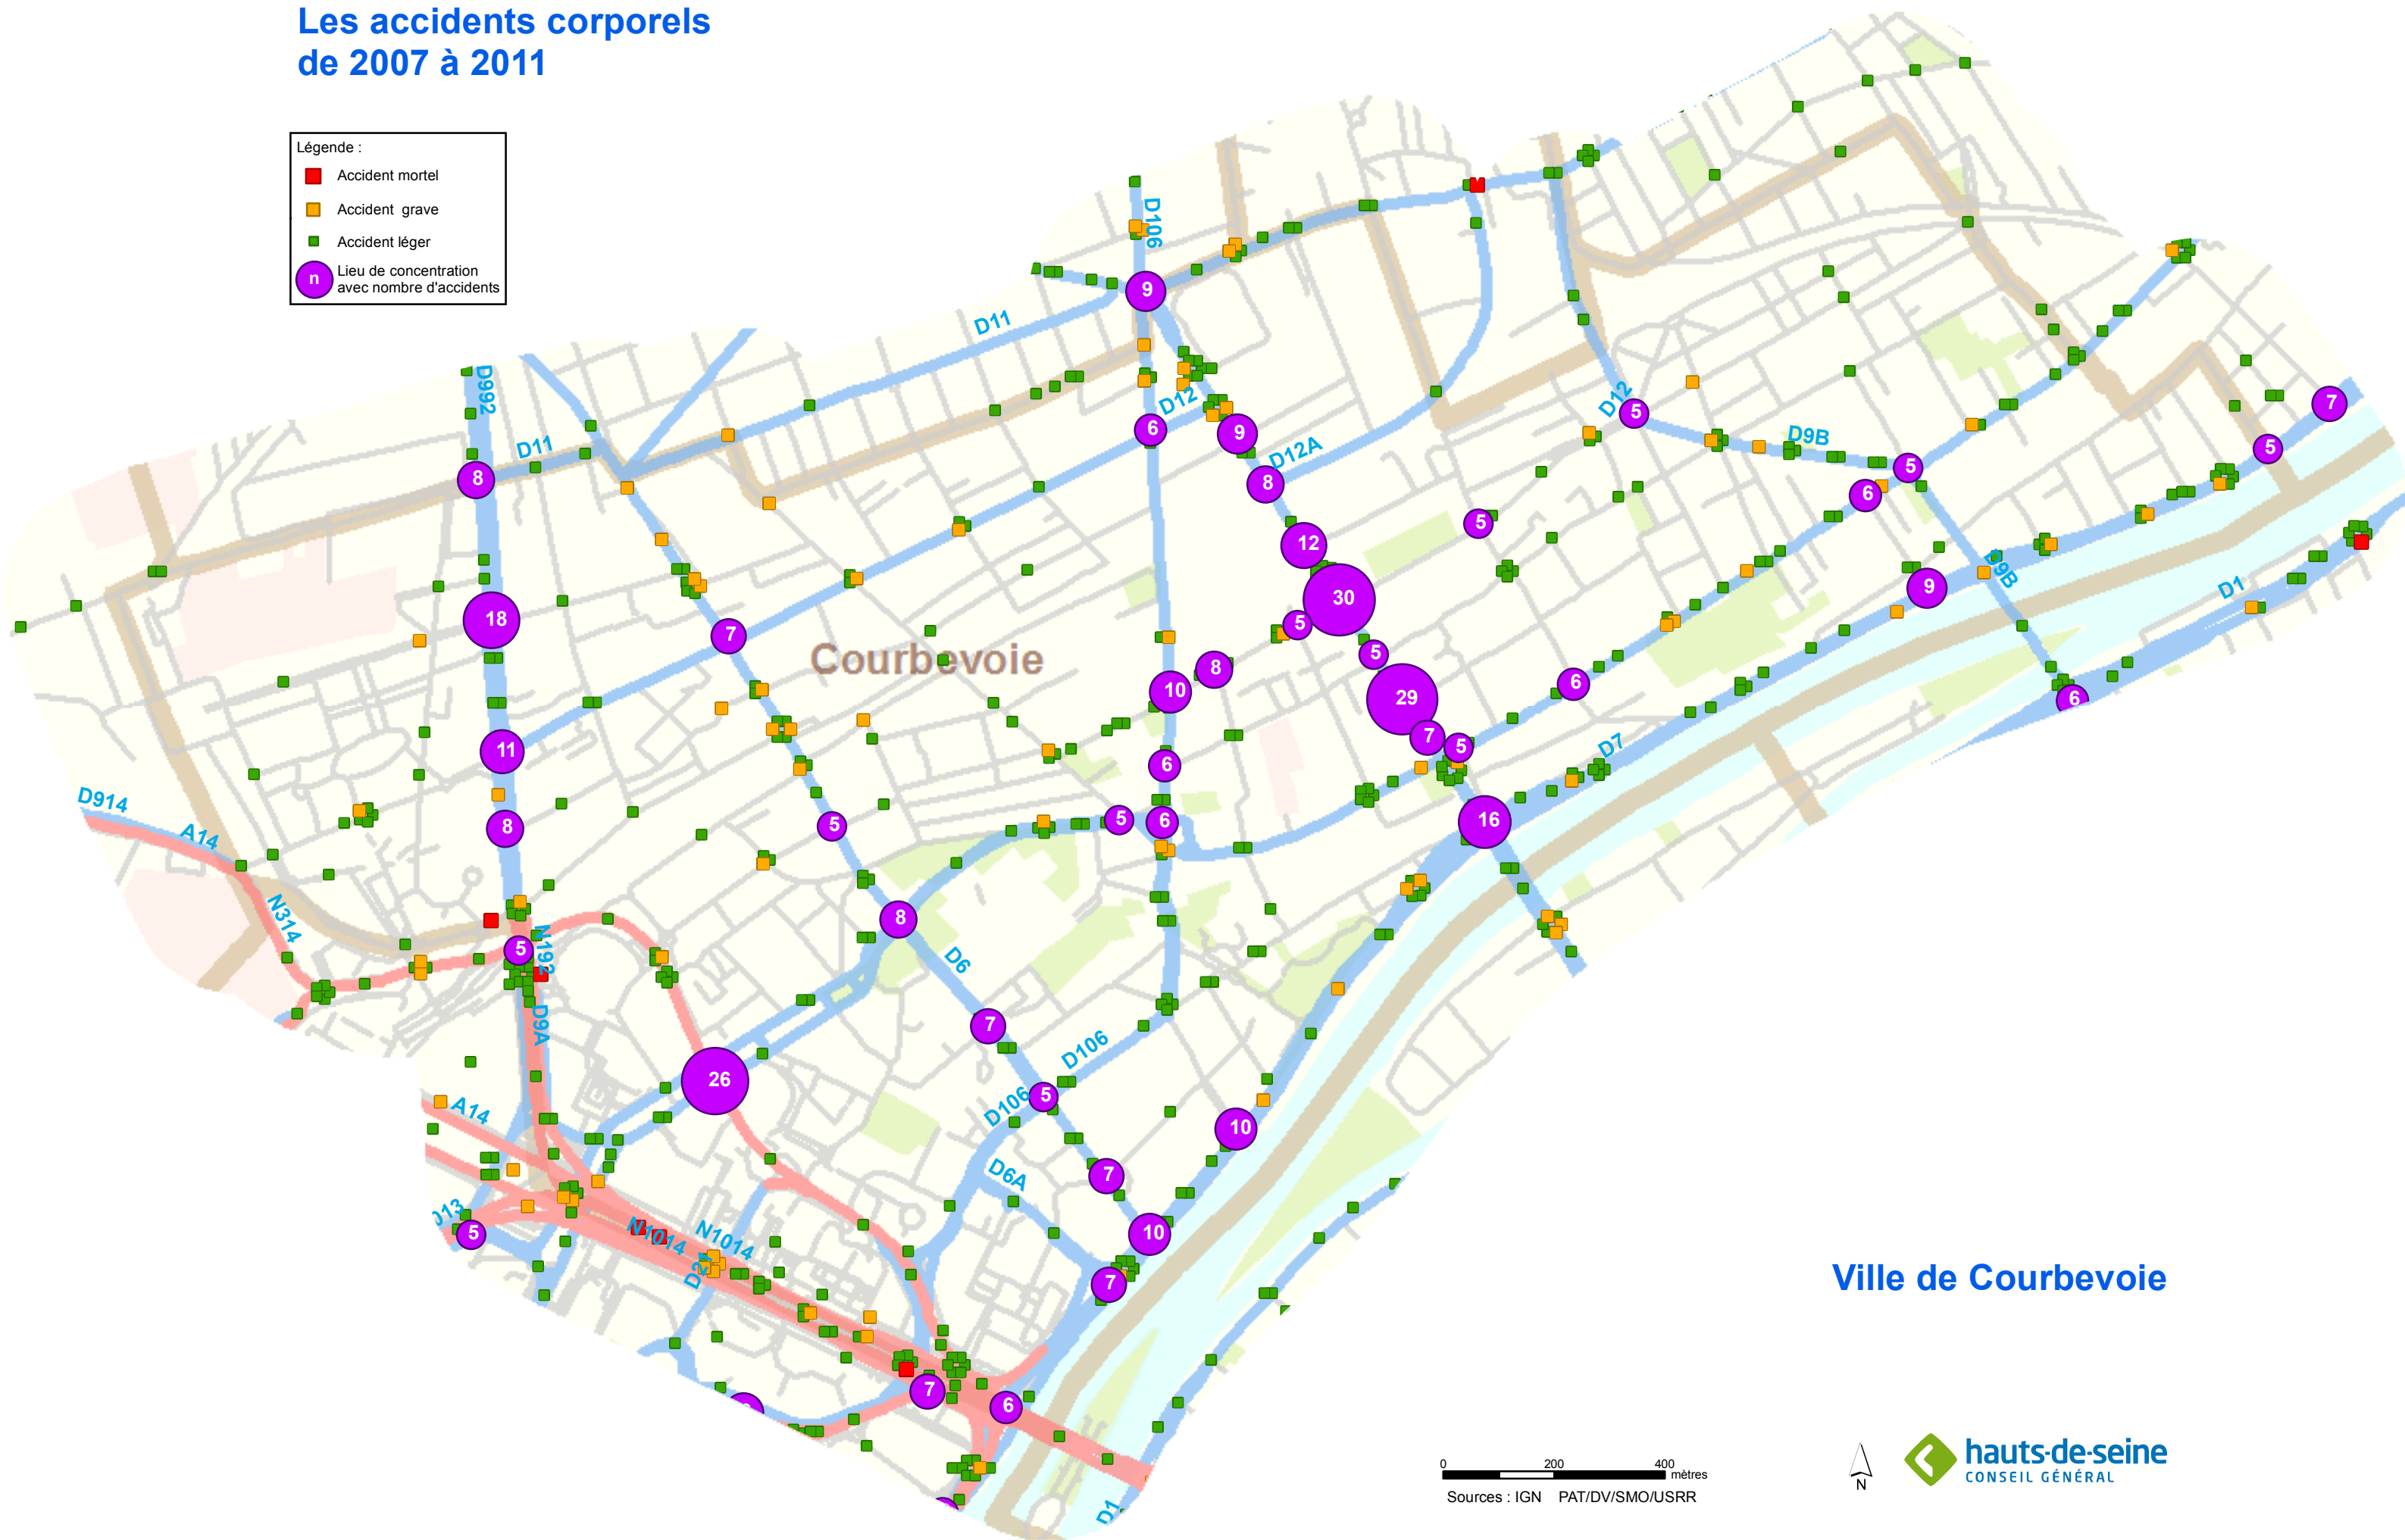

# Les accidents corporels de 2007 à 2011

- Légende :
- Accident mortel
  - Accident grave
  - Accident léger
  - n Lieu de concentration avec nombre d'accidents

Ville de Courbevoie

0 200 400 mètres  
Sources : IGN PAT/DV/SMO/USRR