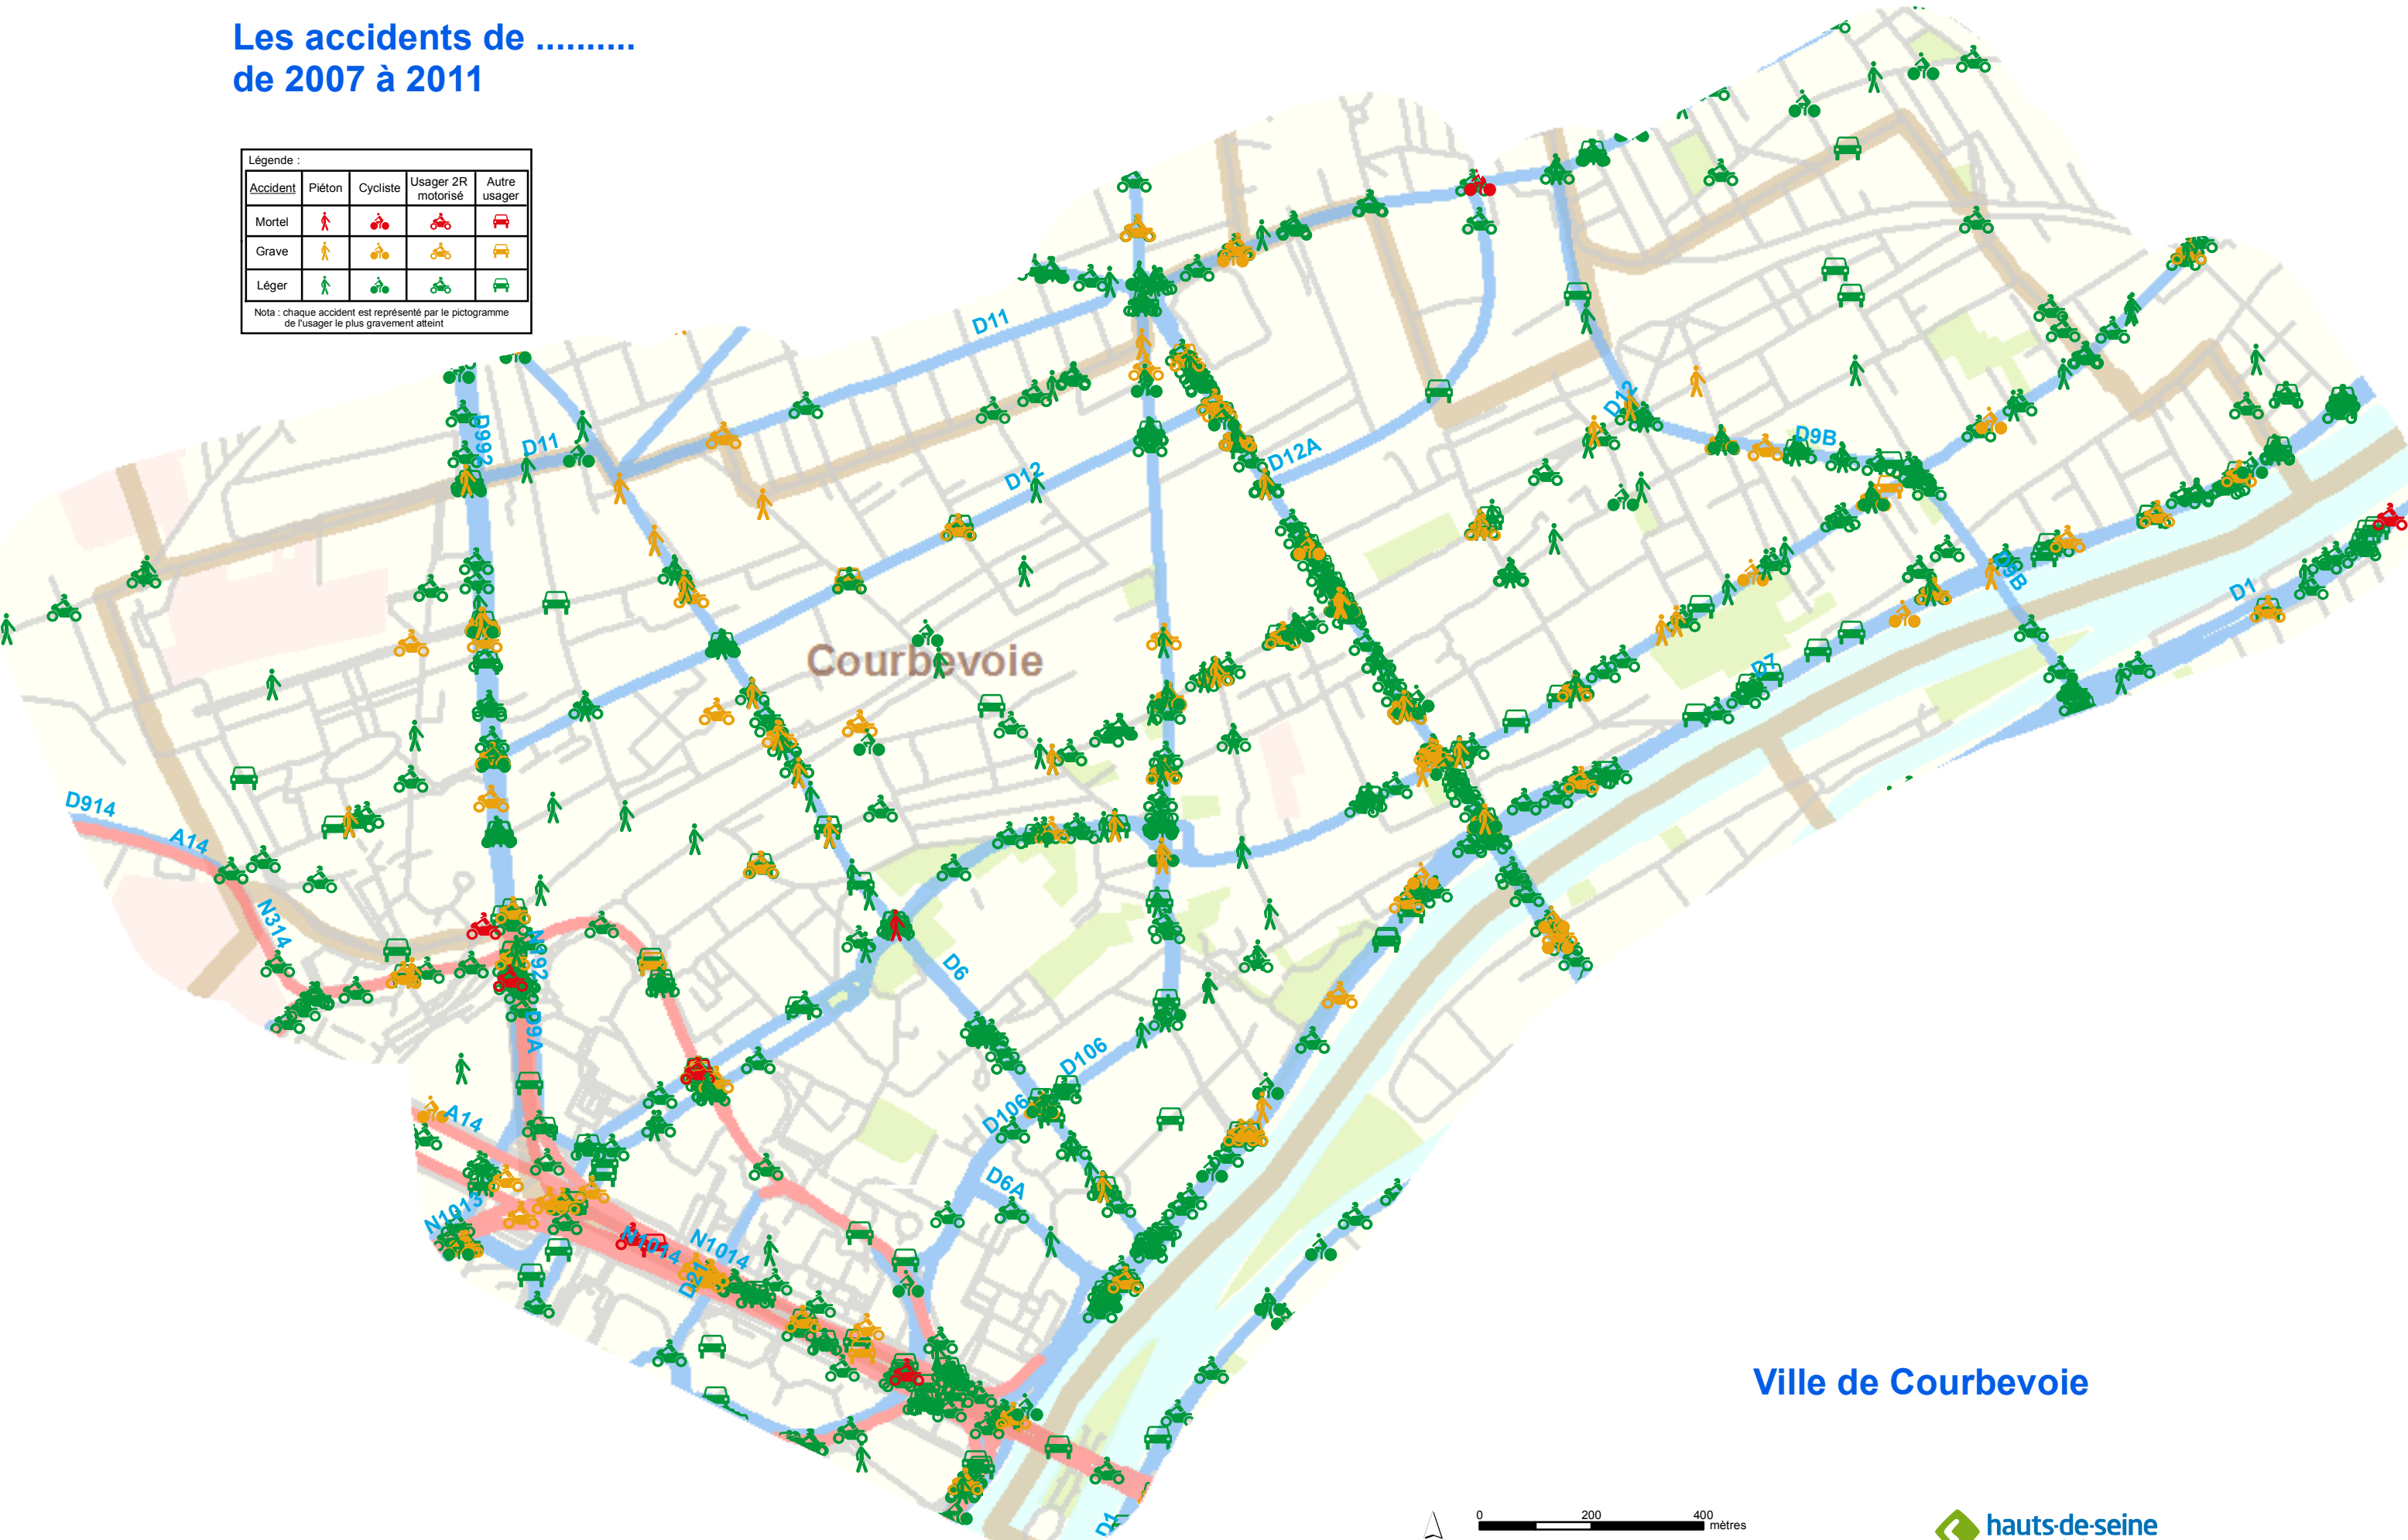

Les accidents de de 2007 à 2011

Légende :

Accident	Piéton	Cycliste	Usager 2R motorisé	Autre usager
Mortel				
Grave				
Léger				

Nota : chaque accident est représenté par le pictogramme de l'utilisateur le plus gravement atteint

Ville de Courbevoie