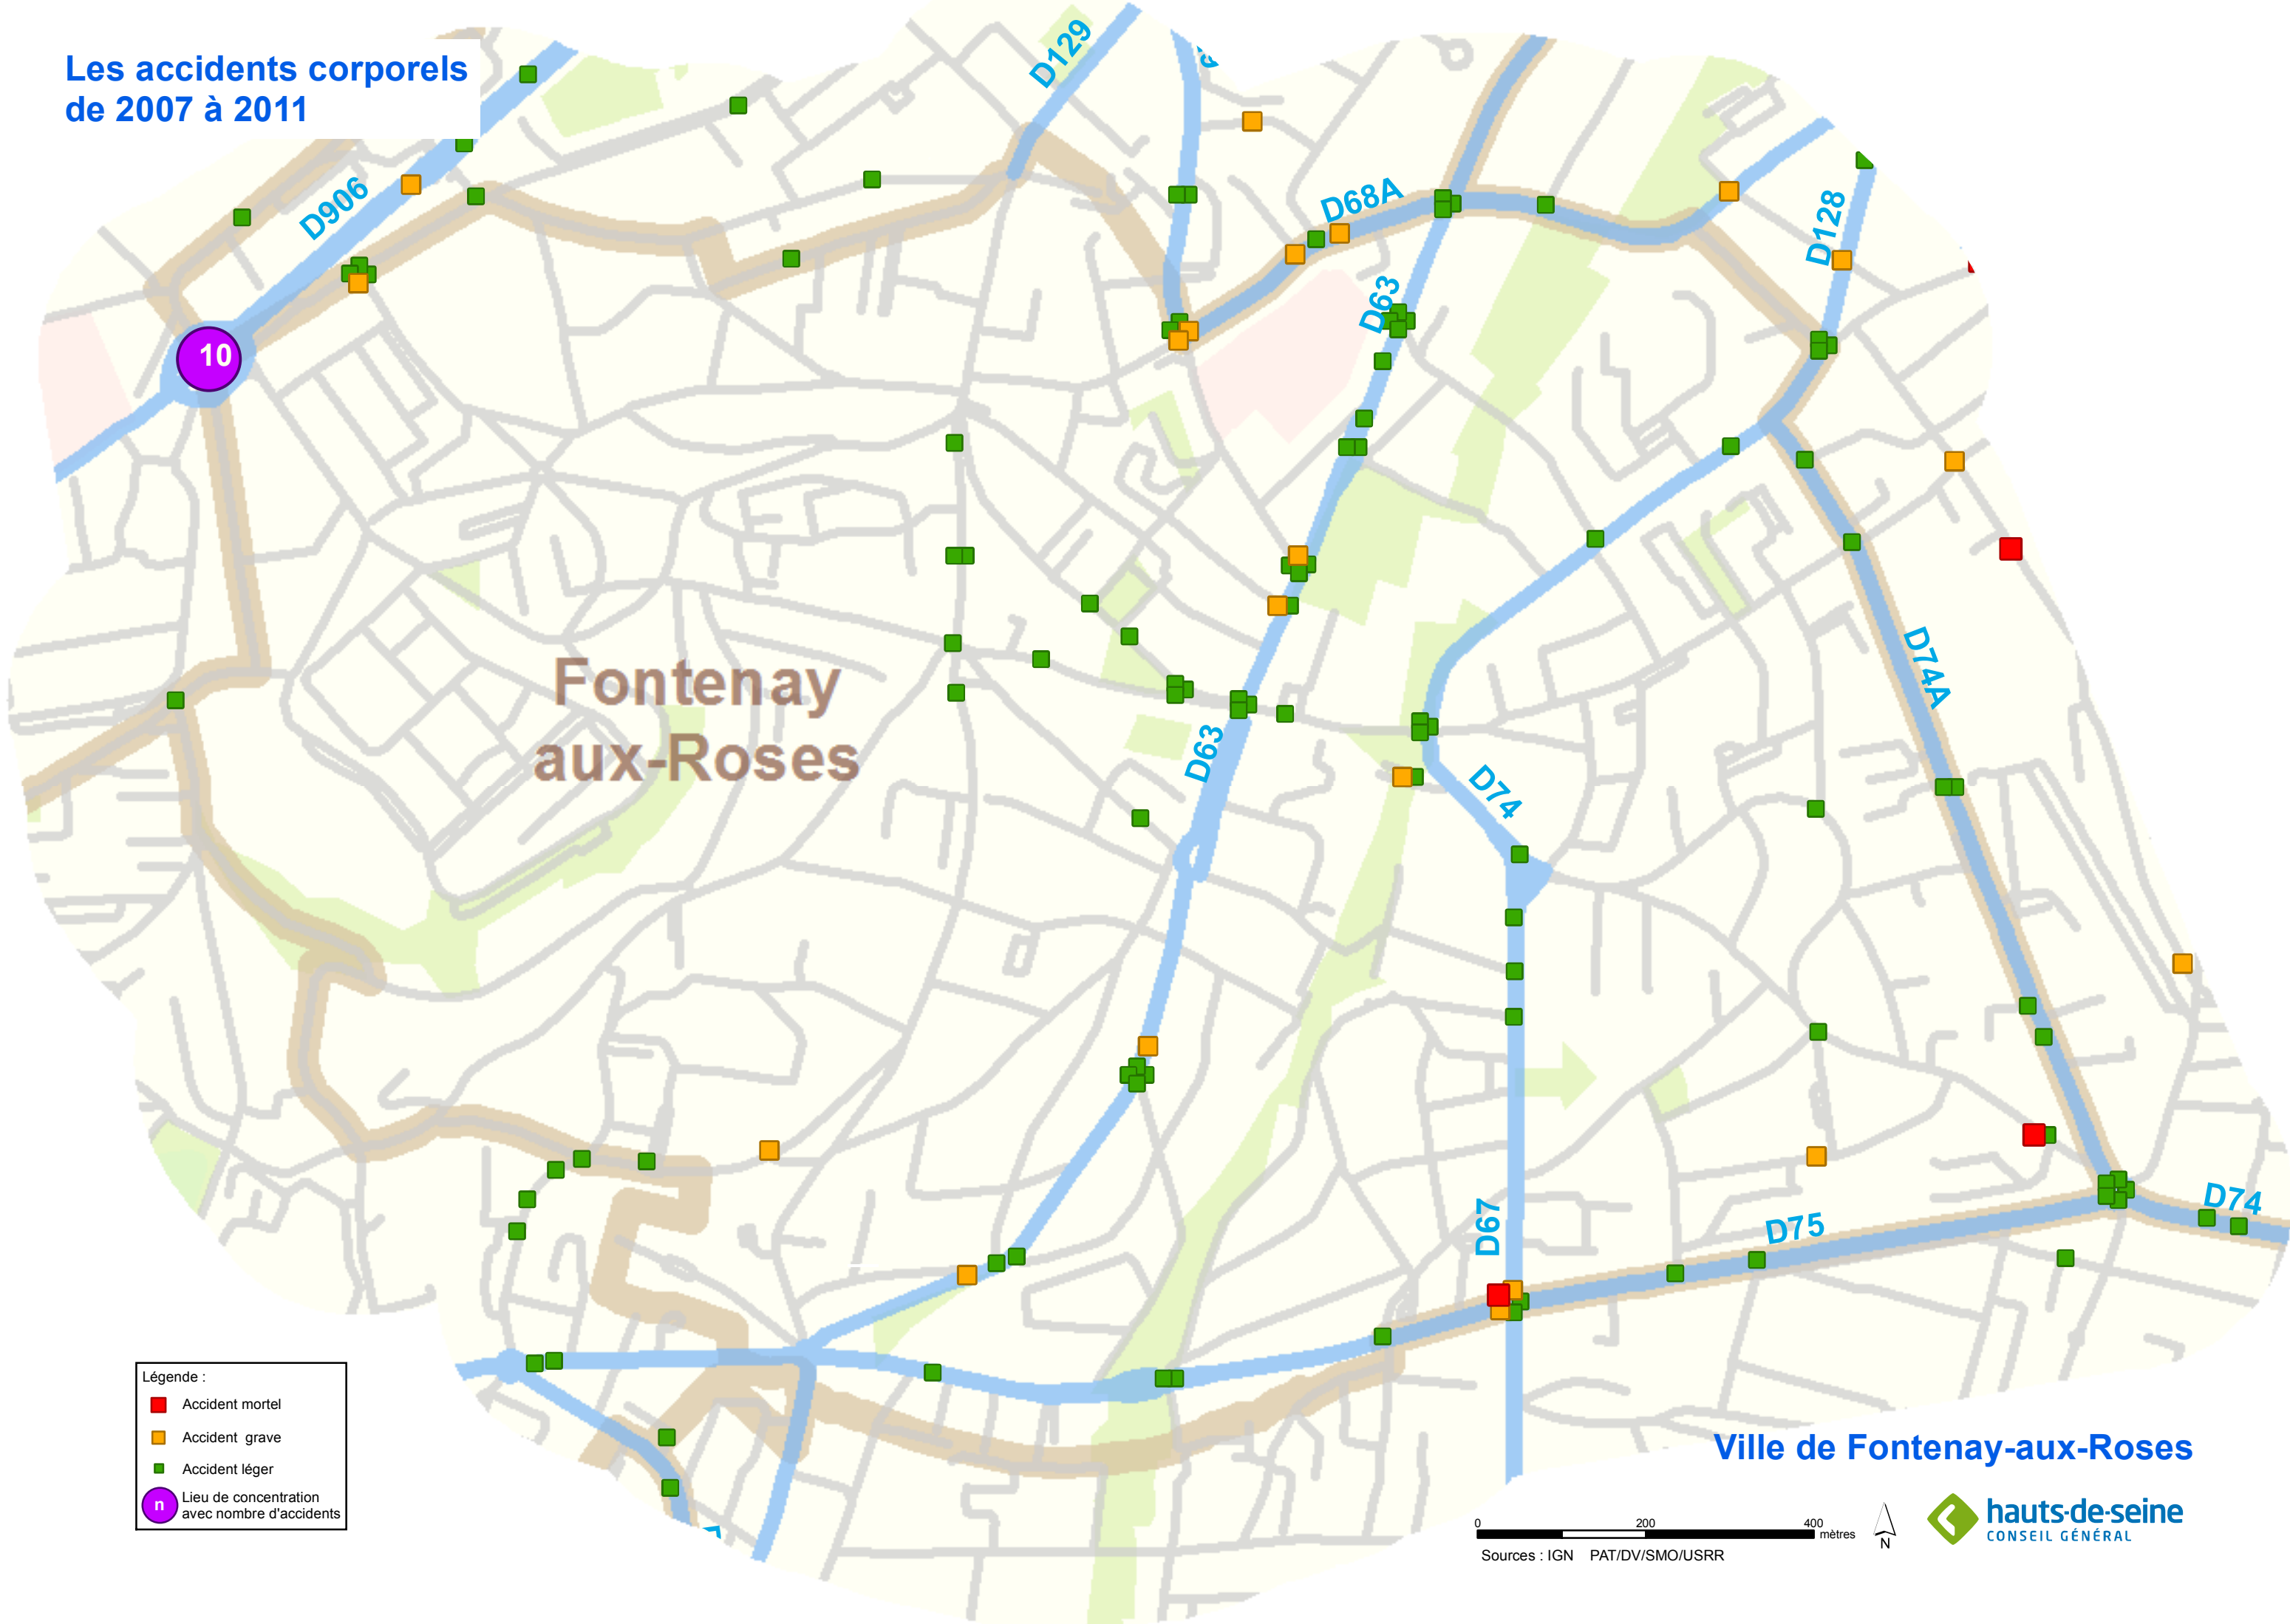

Les accidents corporels de 2007 à 2011

Légende :

- Accident mortel
- Accident grave
- Accident léger
- n Lieu de concentration avec nombre d'accidents

Ville de Fontenay-aux-Roses

0 200 400 mètres

Sources : IGN PAT/DV/SMO/USRR