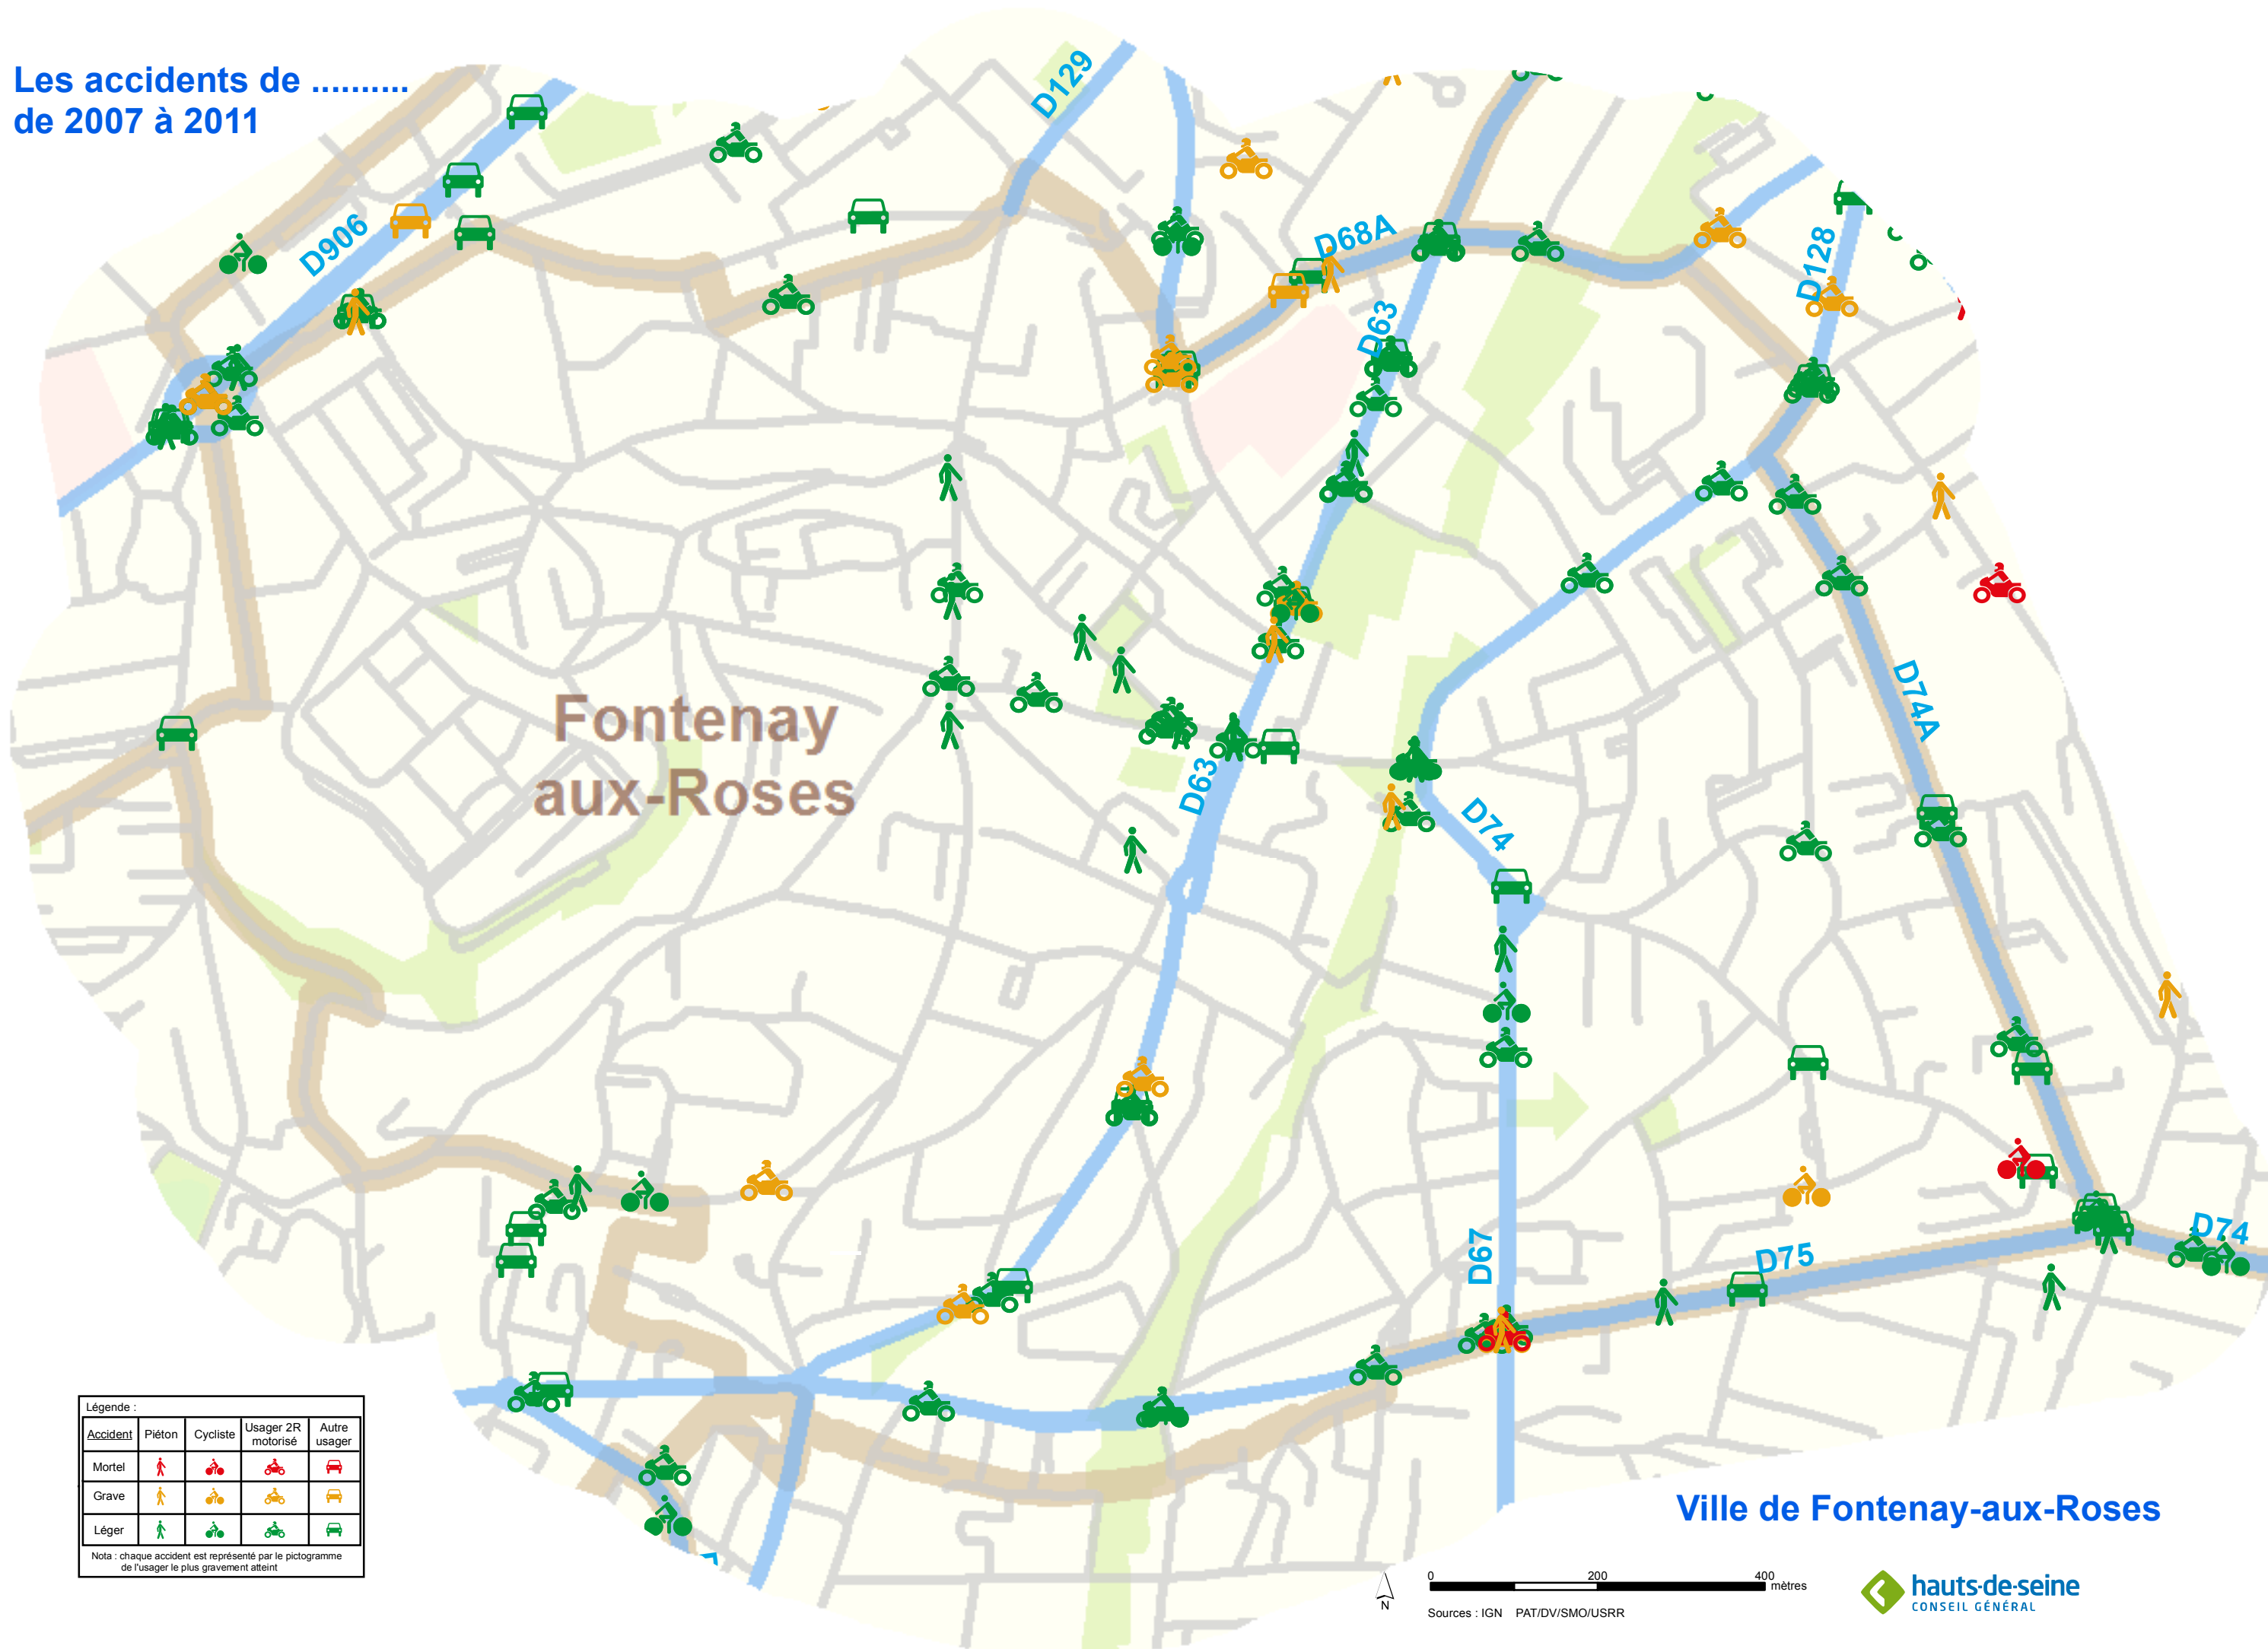

Les accidents de
de 2007 à 2011

Fontenay
aux-Roses

Ville de Fontenay-aux-Roses

Légende :

Accident	Piéton	Cycliste	Usager 2R motorisé	Autre usager
Mortel				
Grave				
Léger				

Nota : chaque accident est représenté par le pictogramme de l'utilisateur le plus gravement atteint.

0 200 400 mètres

Sources : IGN PAT/DV/SMO/USRR