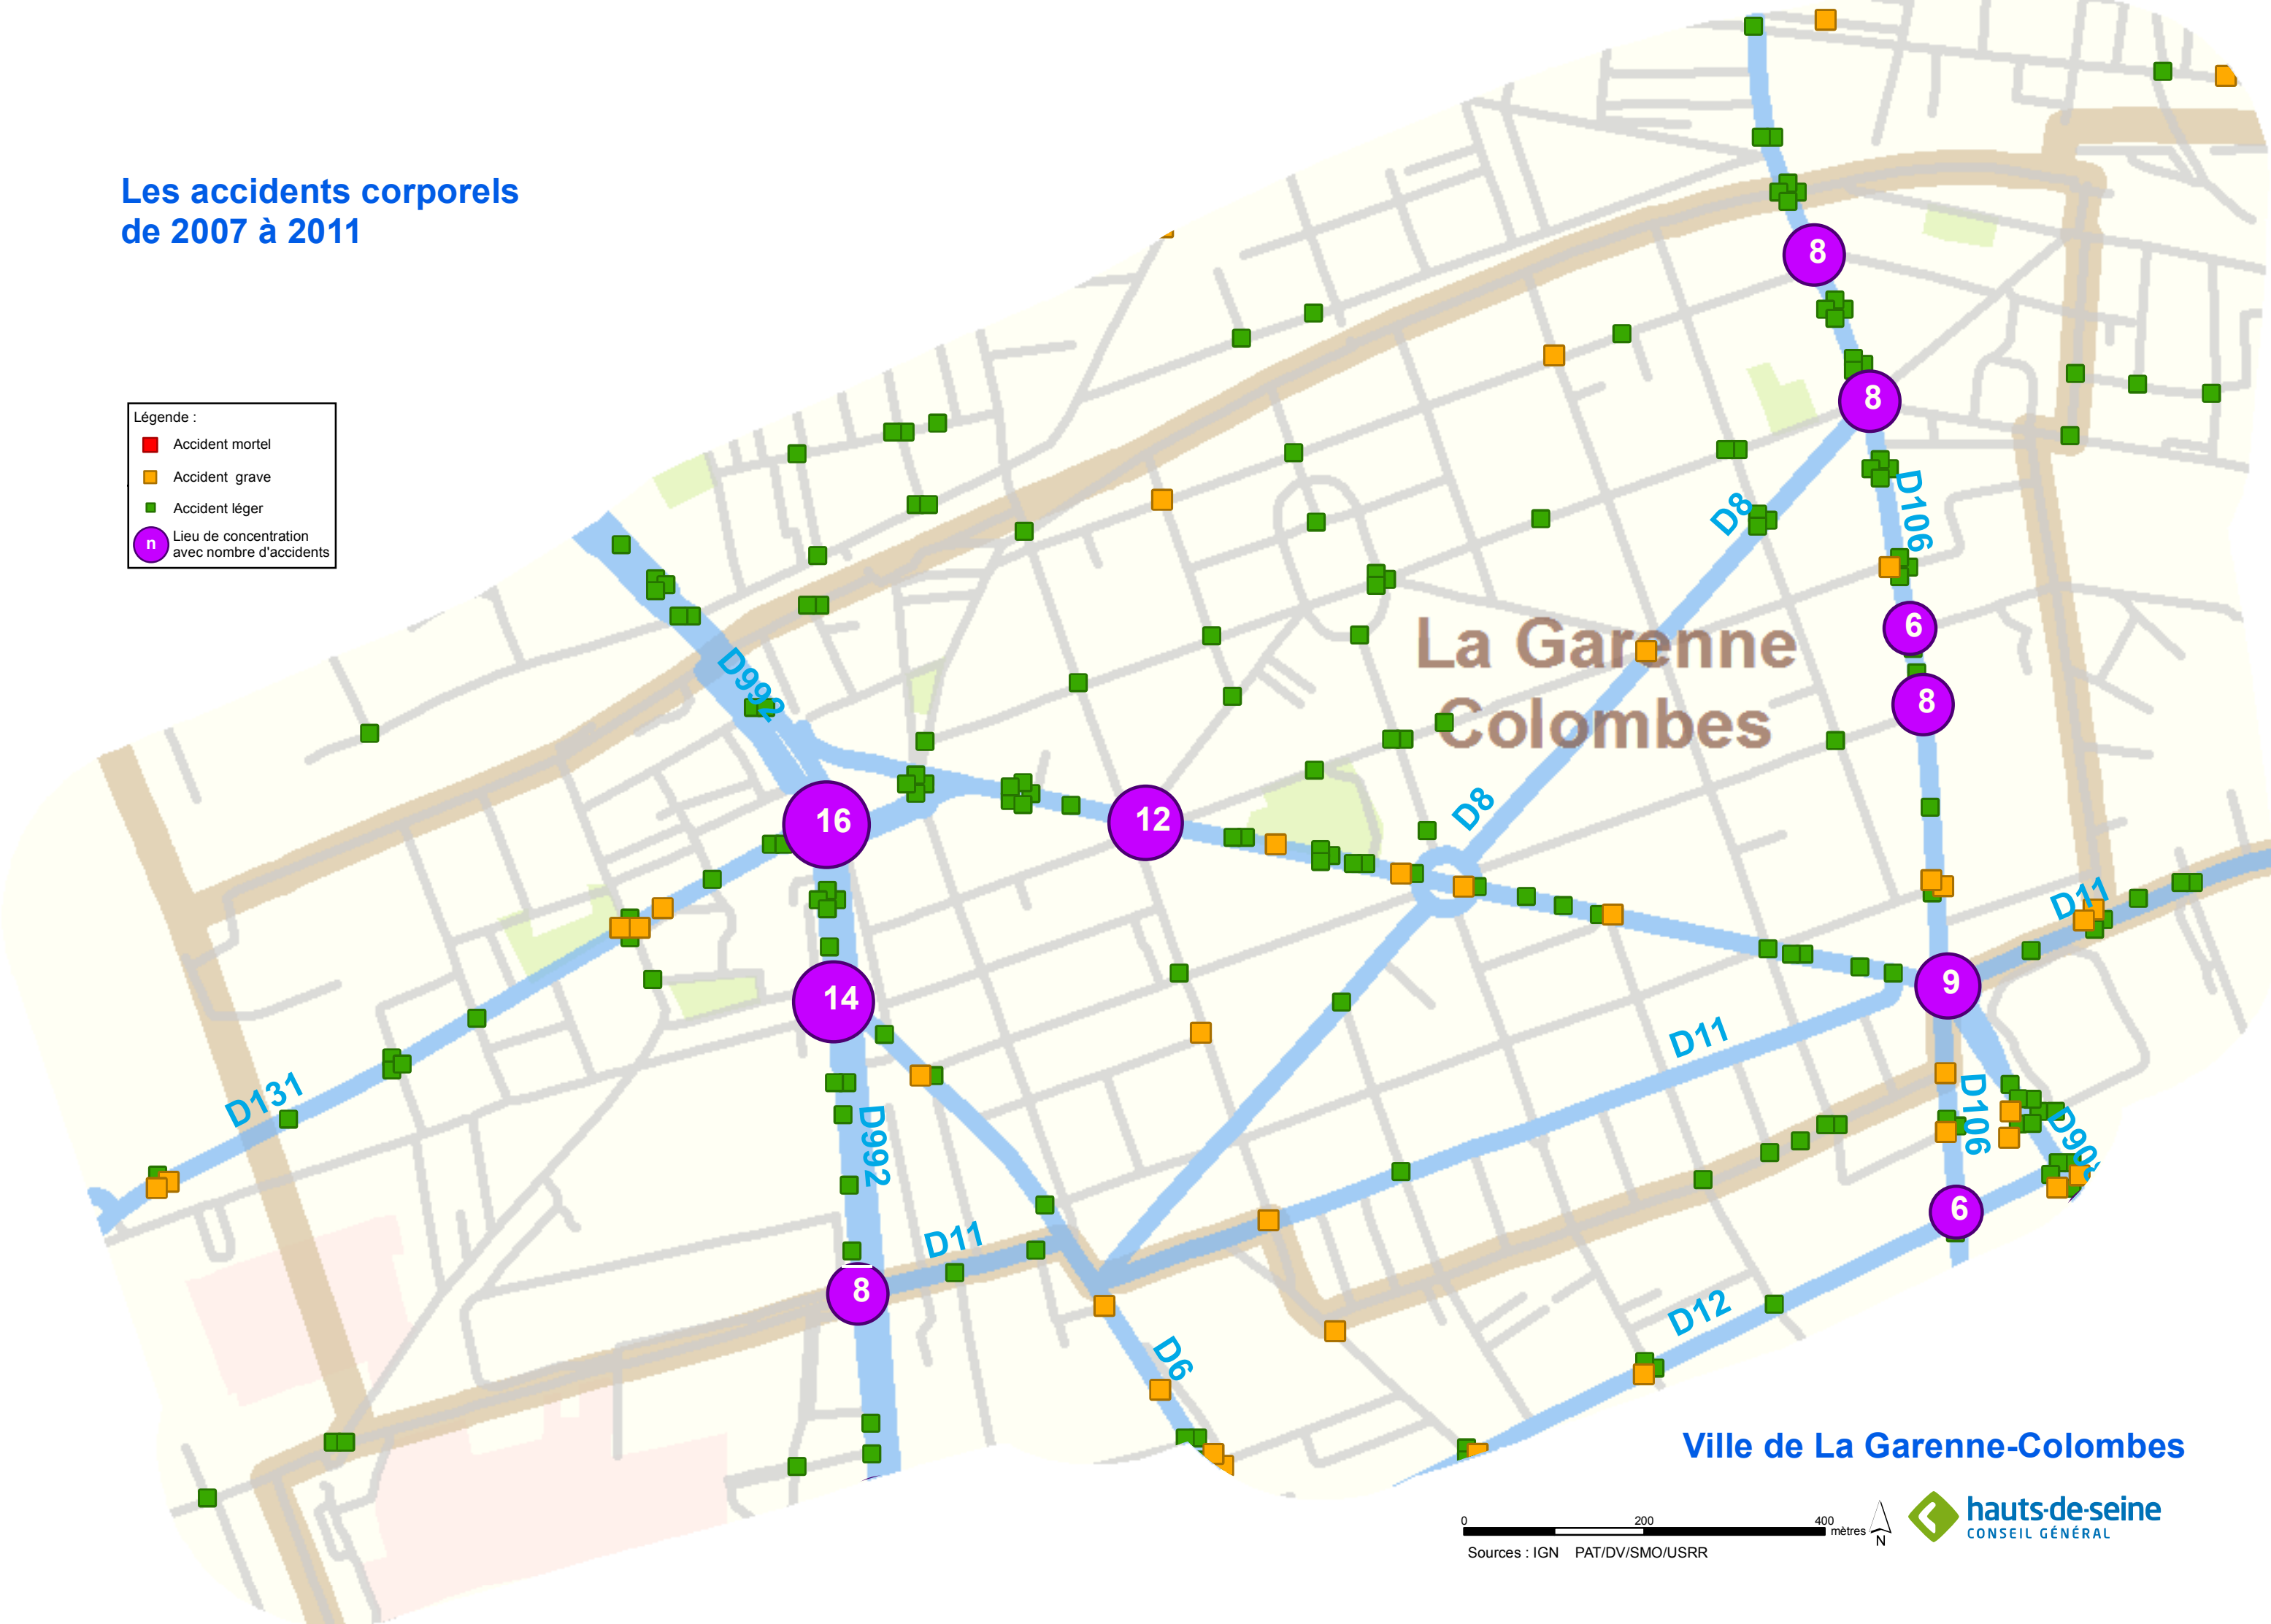

Les accidents corporels de 2007 à 2011

- Légende :
- Accident mortel
 - Accident grave
 - Accident léger
 - n Lieu de concentration avec nombre d'accidents

Ville de La Garenne-Colombes