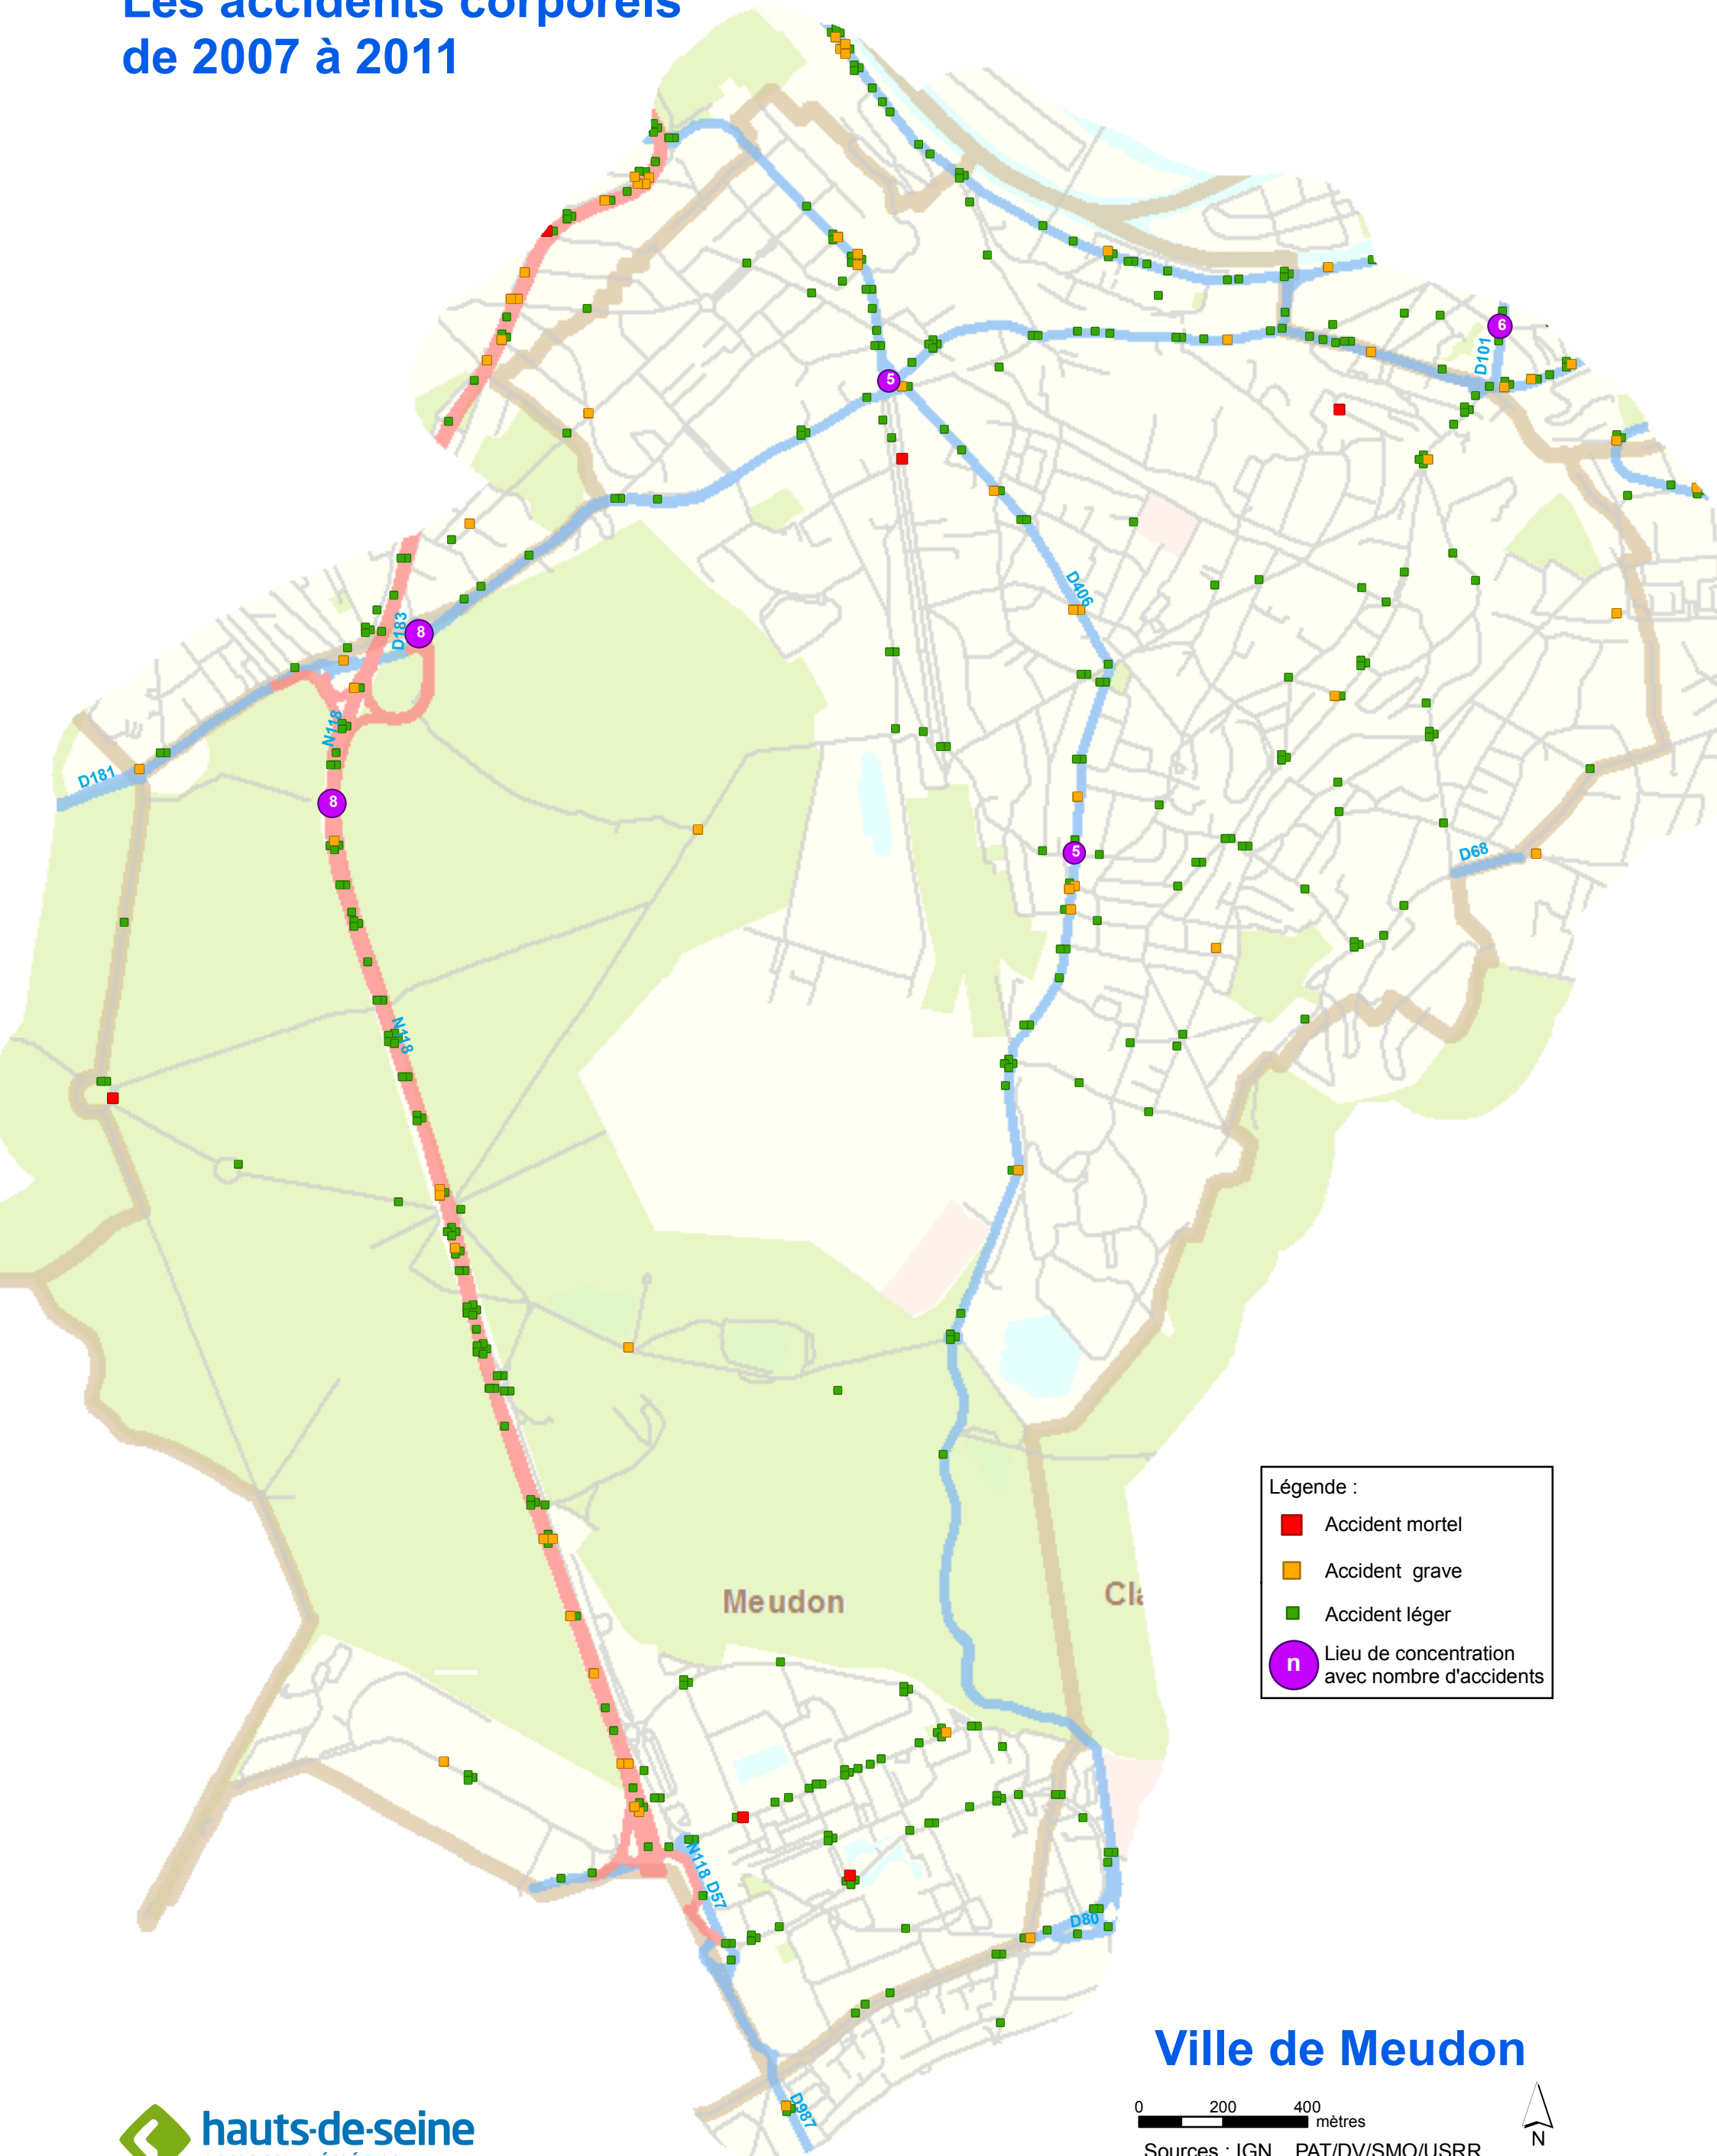

Les accidents corporels de 2007 à 2011

Légende :

- Accident mortel
- Accident grave
- Accident léger
- Lieu de concentration avec nombre d'accidents

Ville de Meudon

0 200 400 mètres

Sources : IGN PAT/DV/SMO/USRR