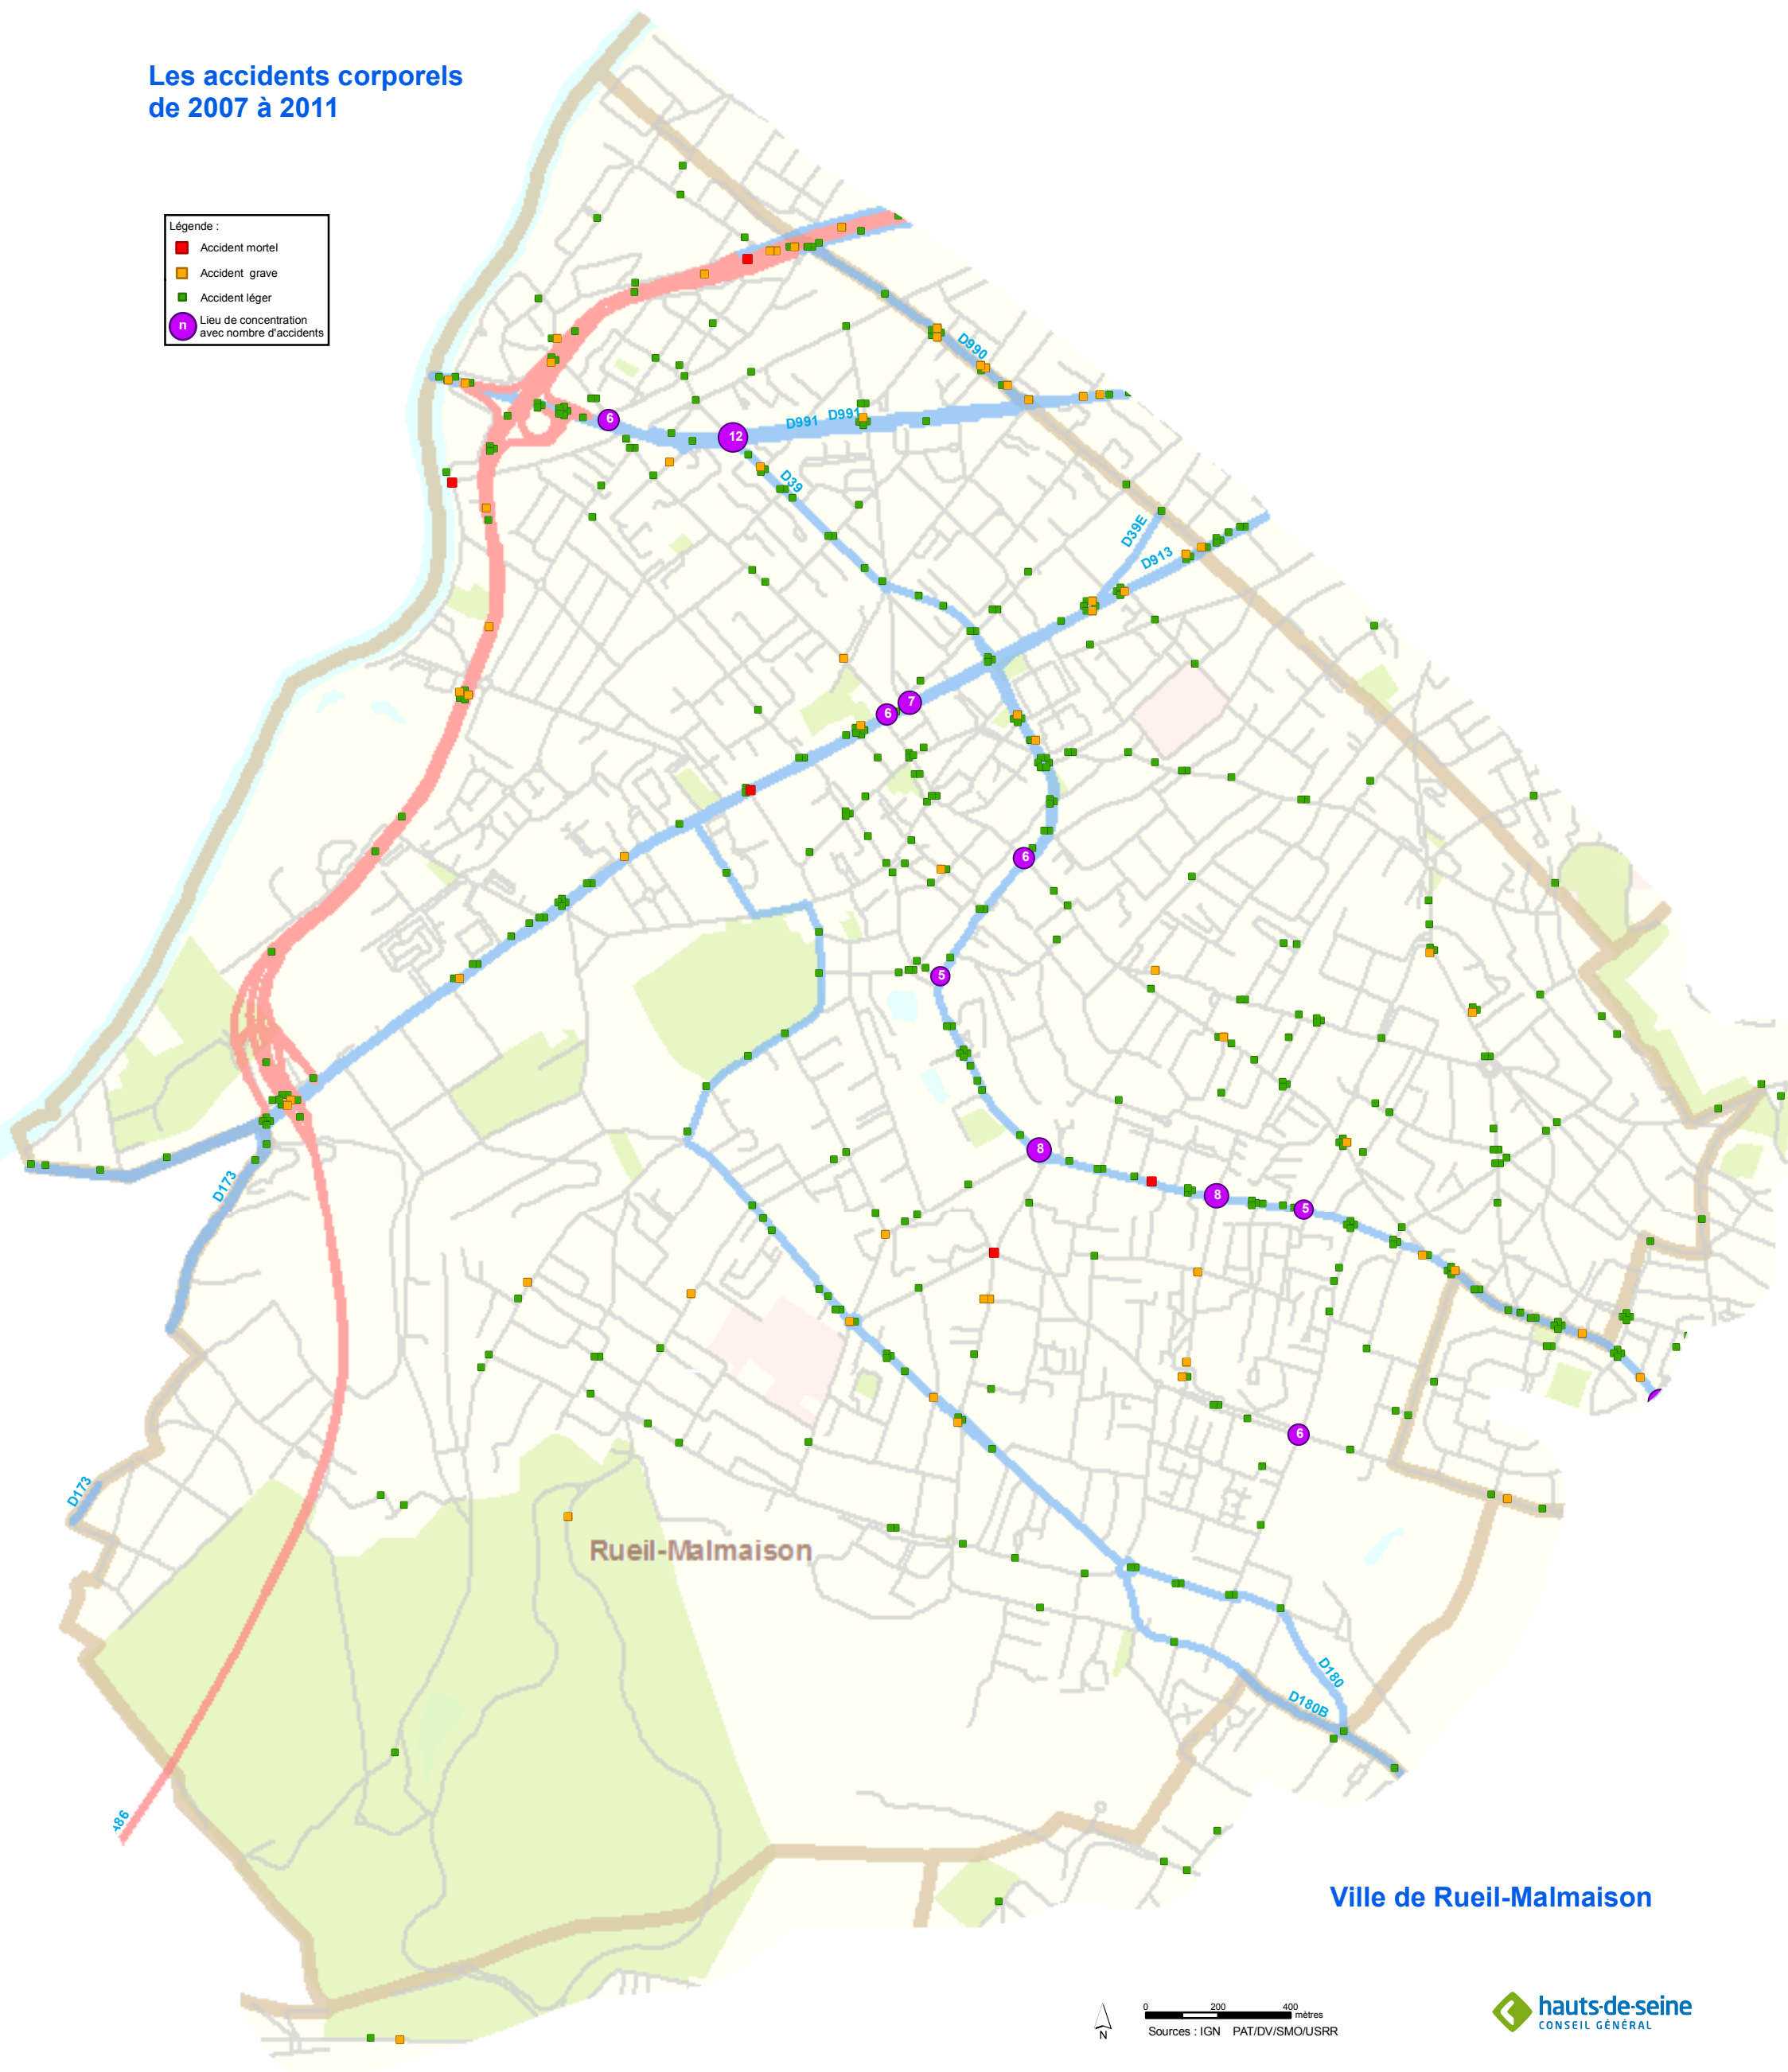

Les accidents corporels de 2007 à 2011

- Légende :
- Accident mortel
 - Accident grave
 - Accident léger
 - Lieu de concentration avec nombre d'accidents

Ville de Rueil-Malmaison

0 200 400 mètres
Sources : IGN PAT/DV/SMO/USRR