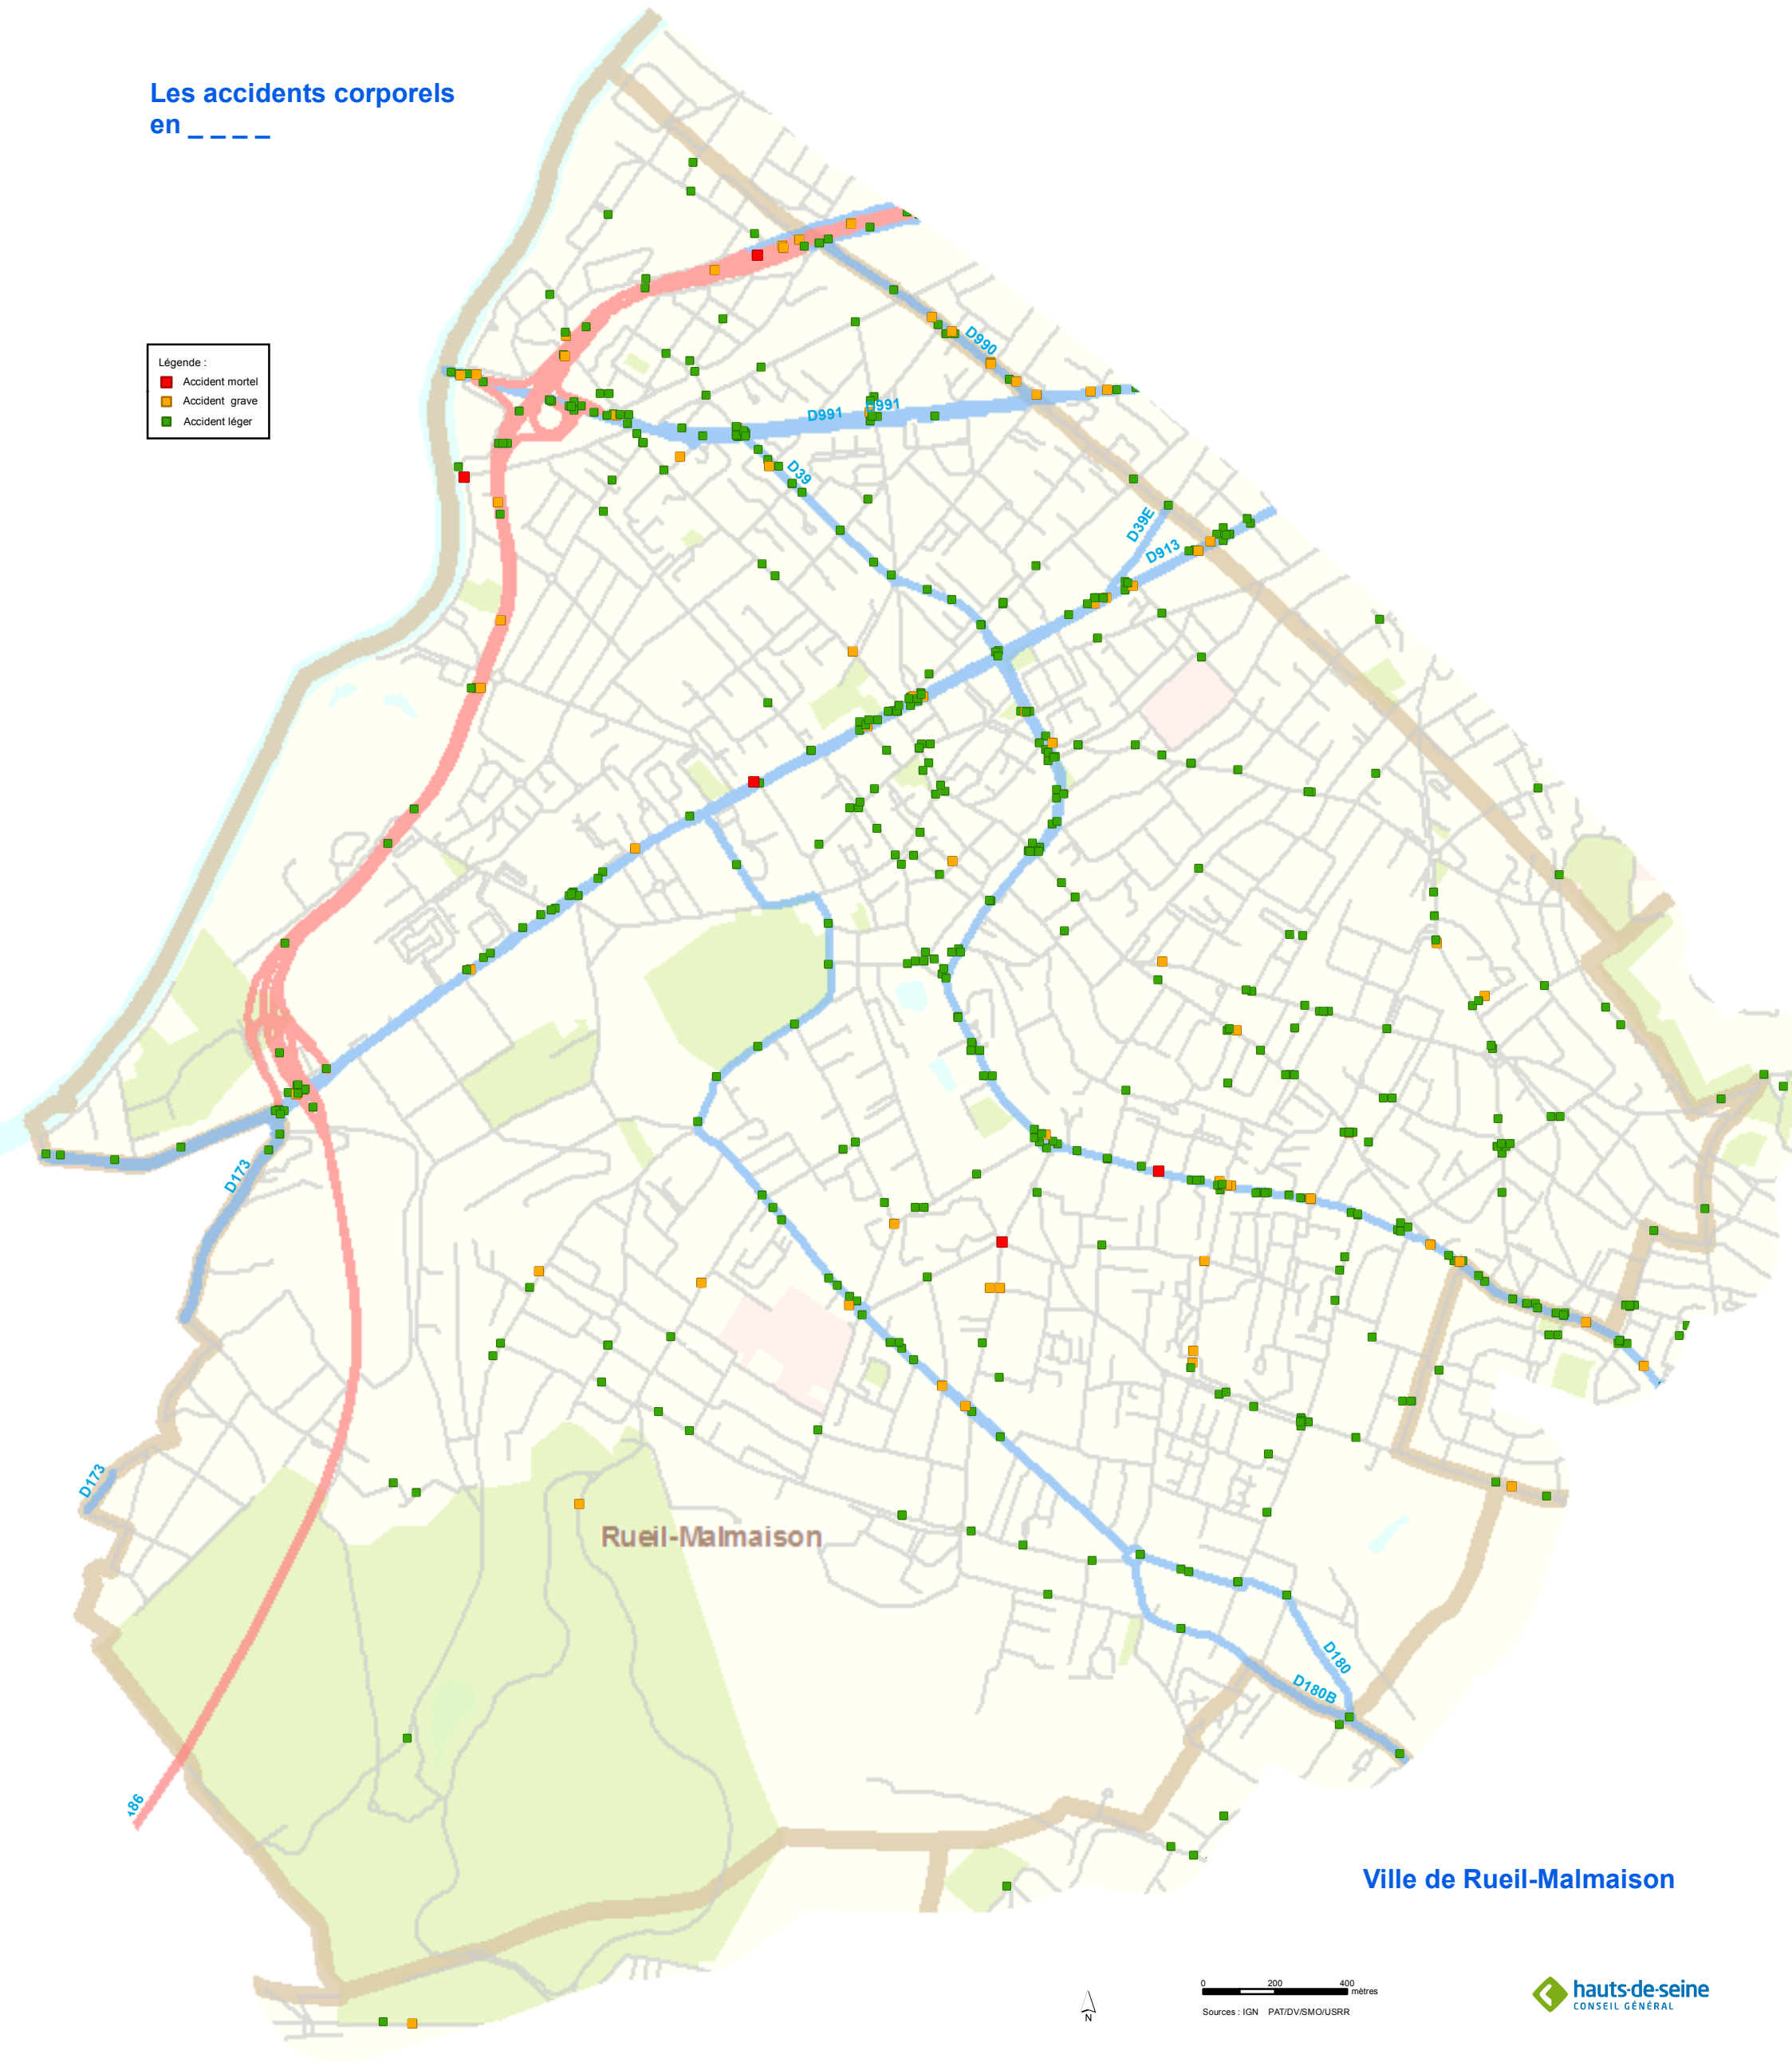

# Les accidents corporels en \_\_\_\_\_

- Légende :
- Accident mortel
  - Accident grave
  - Accident léger

Ville de Rueil-Malmaison

0 200 400 mètres  
Sources : IGN PAT/DV/SMO/USRR