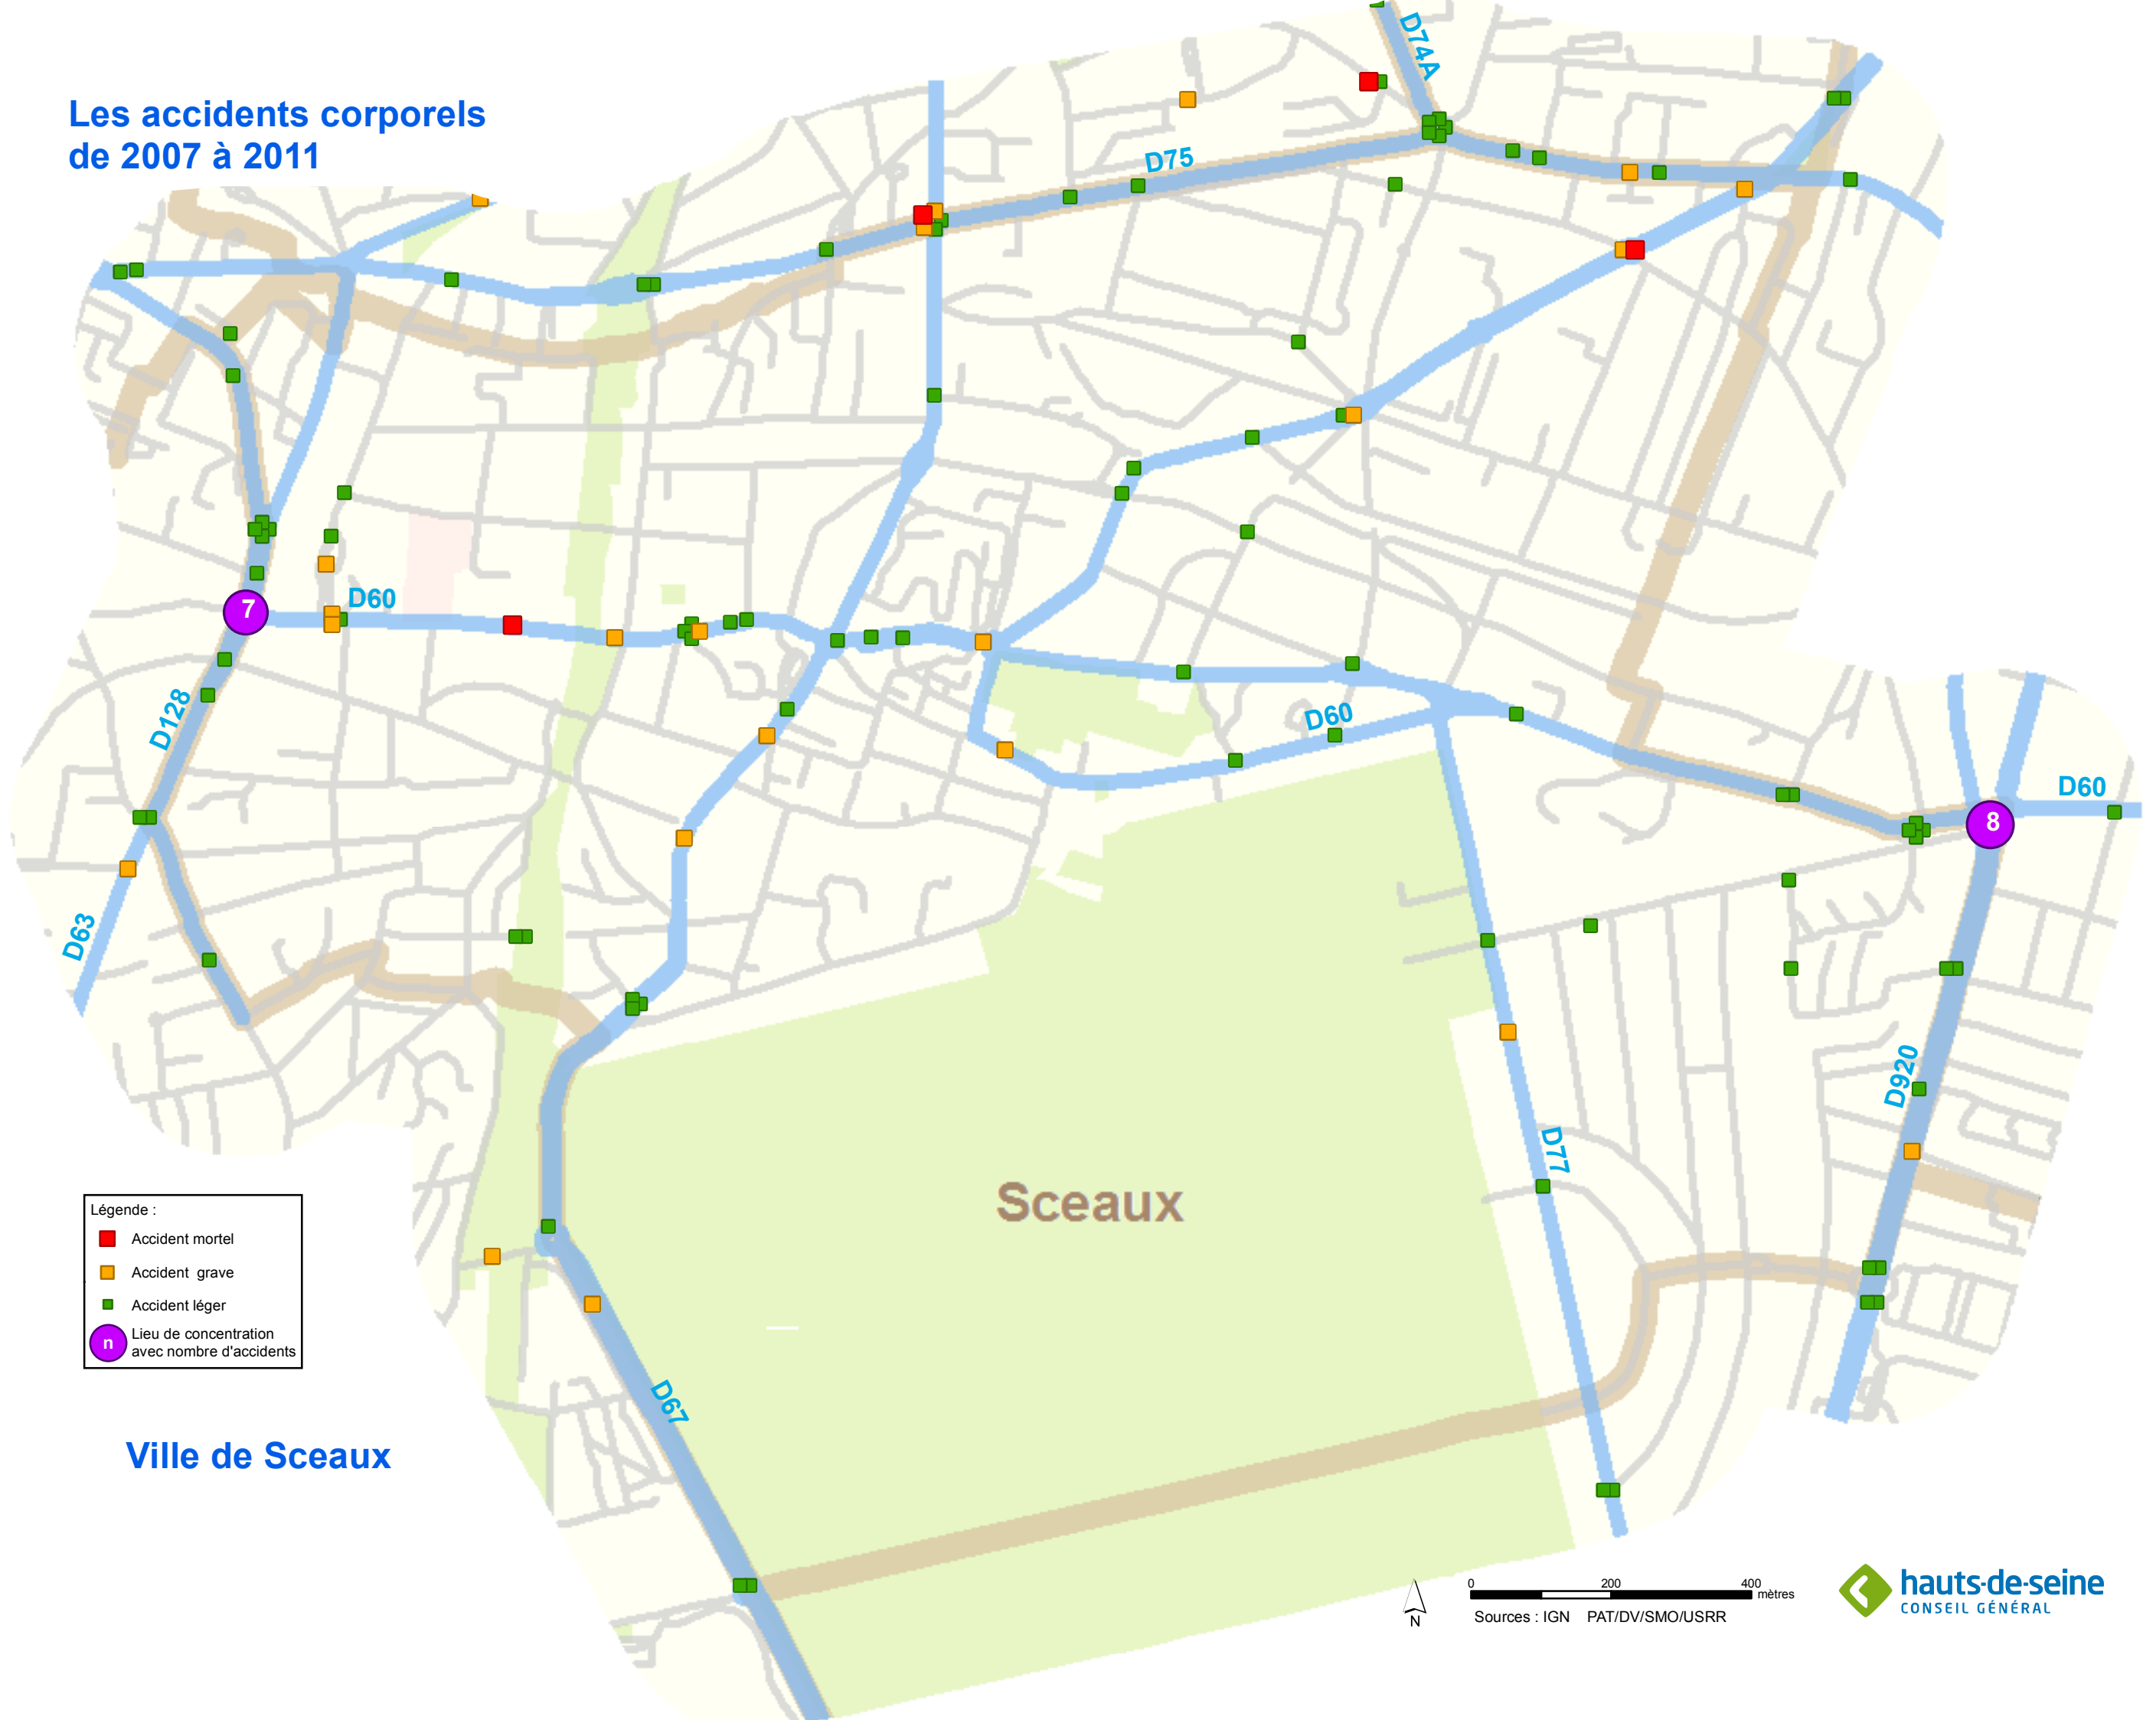

# Les accidents corporels de 2007 à 2011

- Légende :
- Accident mortel
  - Accident grave
  - Accident léger
  - Lieu de concentration avec nombre d'accidents

Ville de Sceaux

0 200 400 mètres

Sources : IGN PAT/DV/SMO/USRR