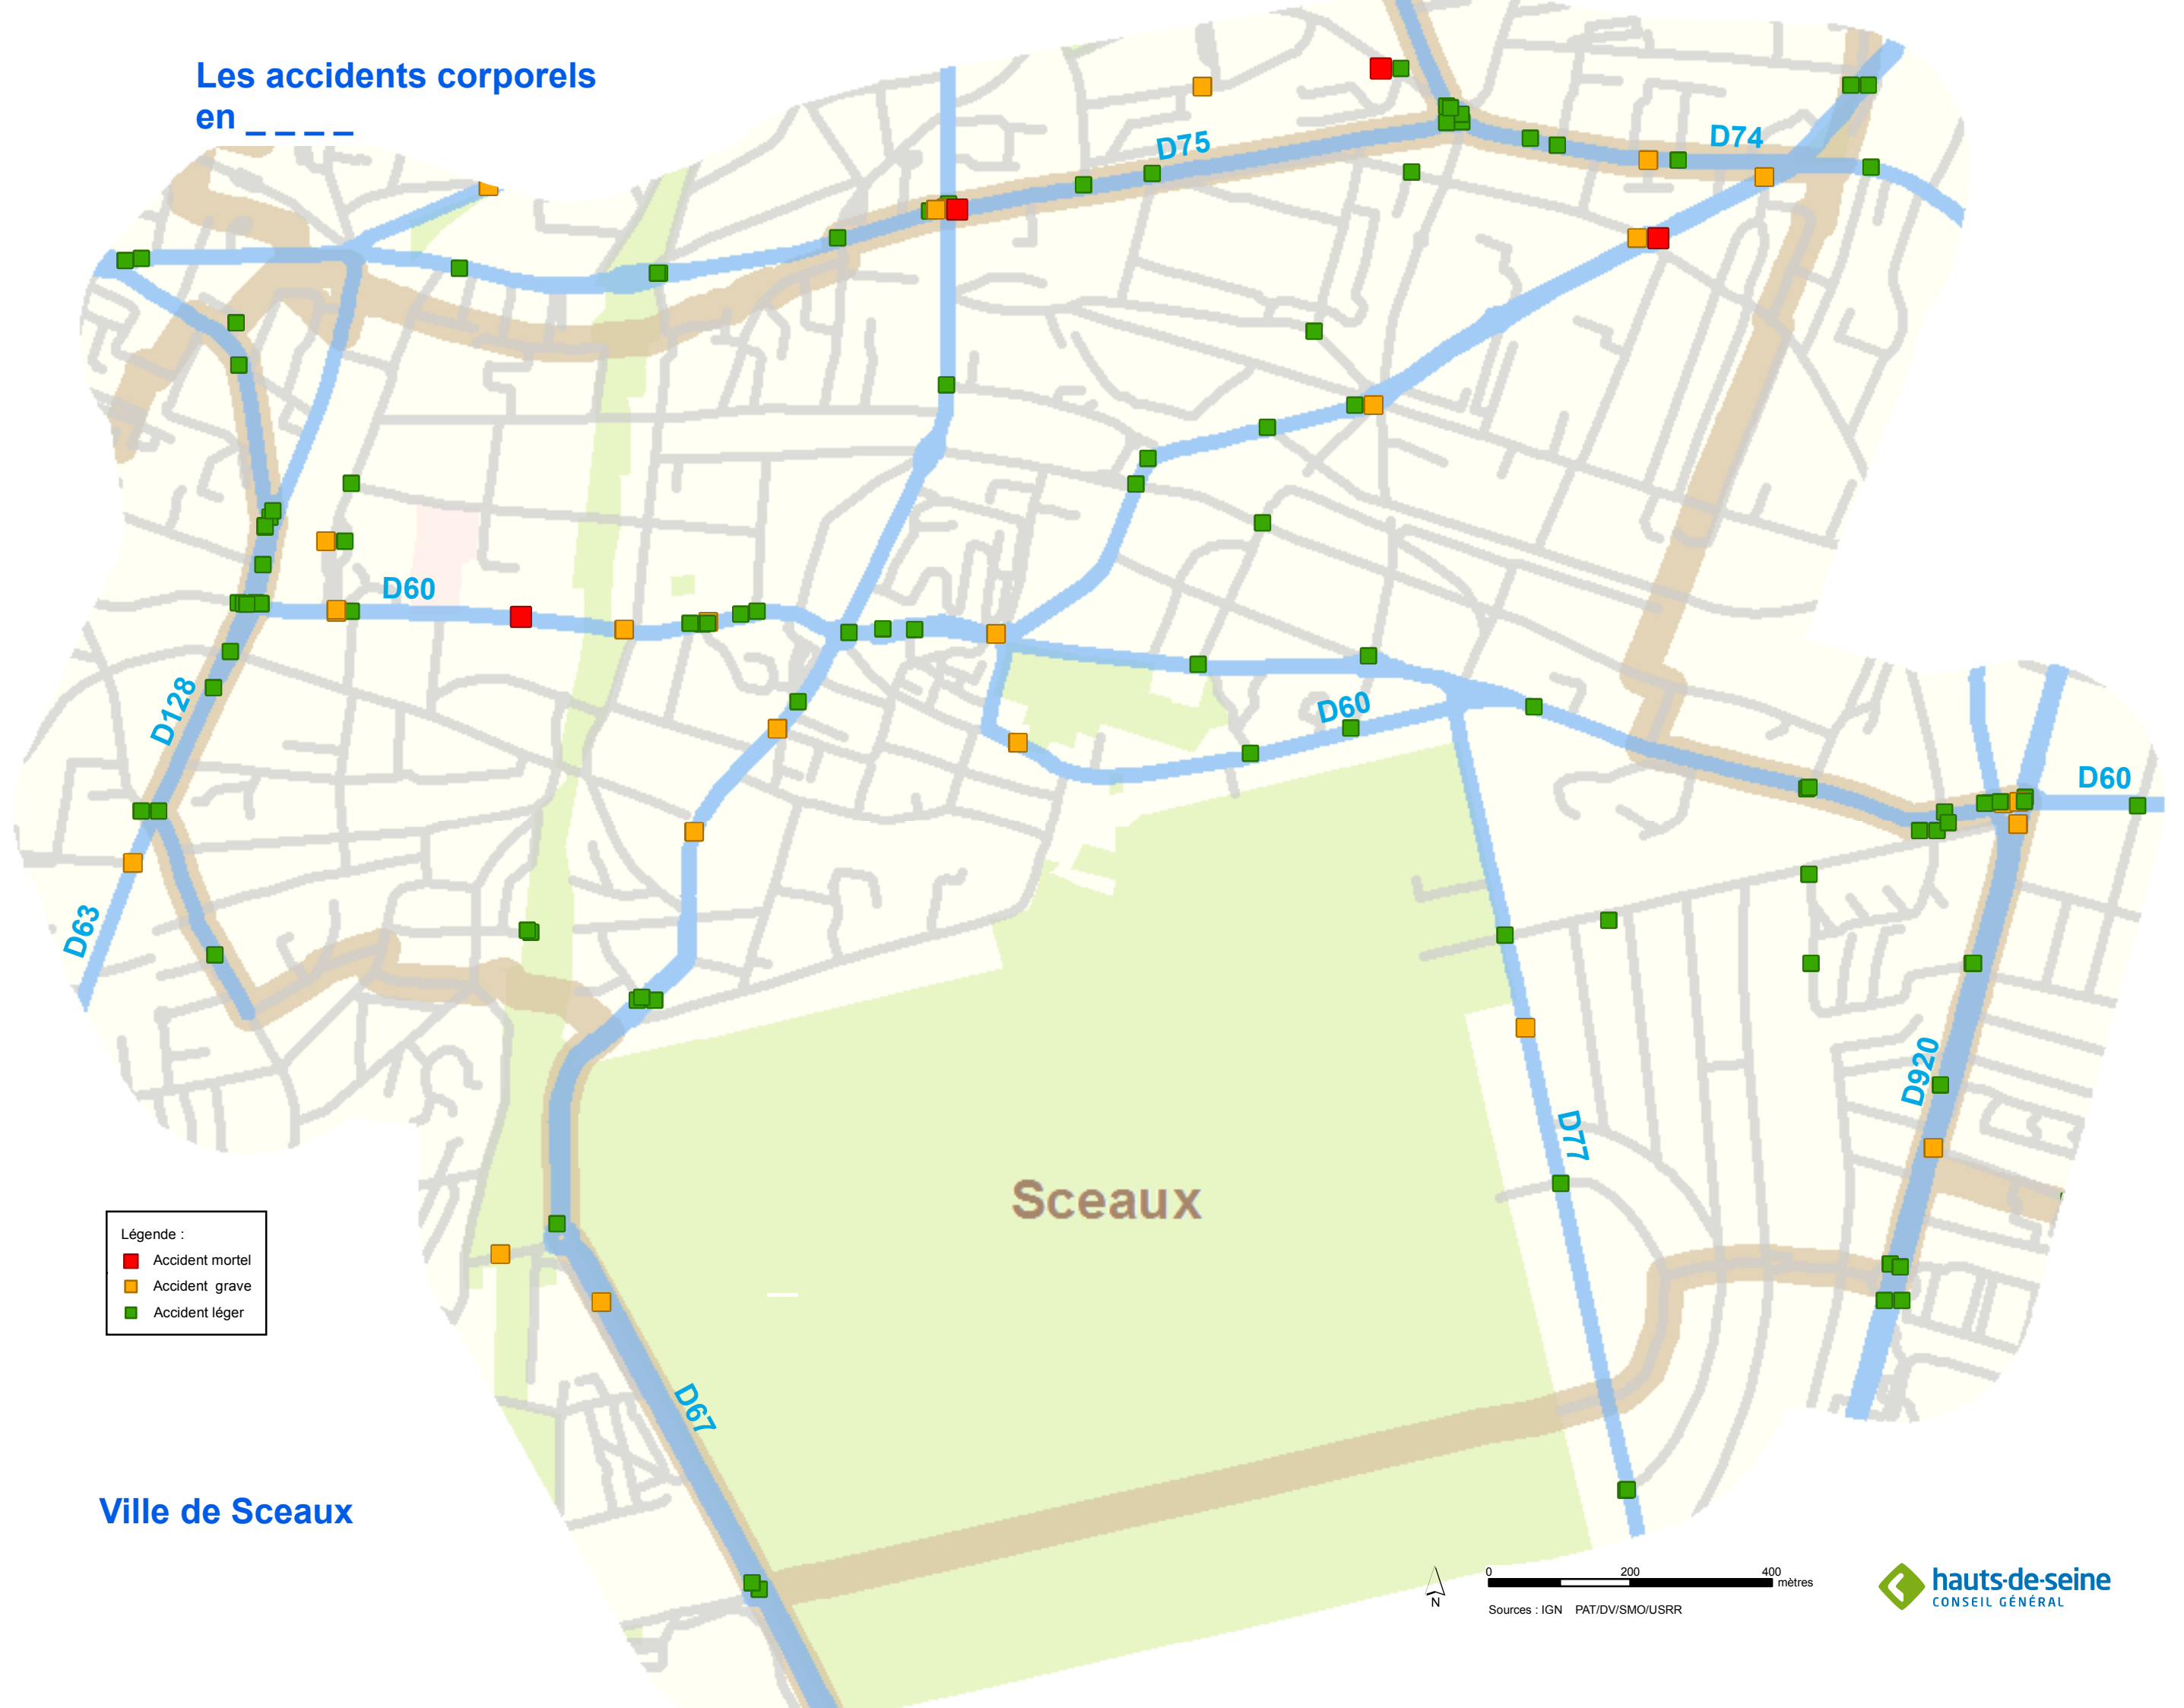

Les accidents corporels en _____

Légende :

- Accident mortel
- Accident grave
- Accident léger

Ville de Sceaux

0 200 400 mètres
Sources : IGN PAT/DV/SMO/USRR