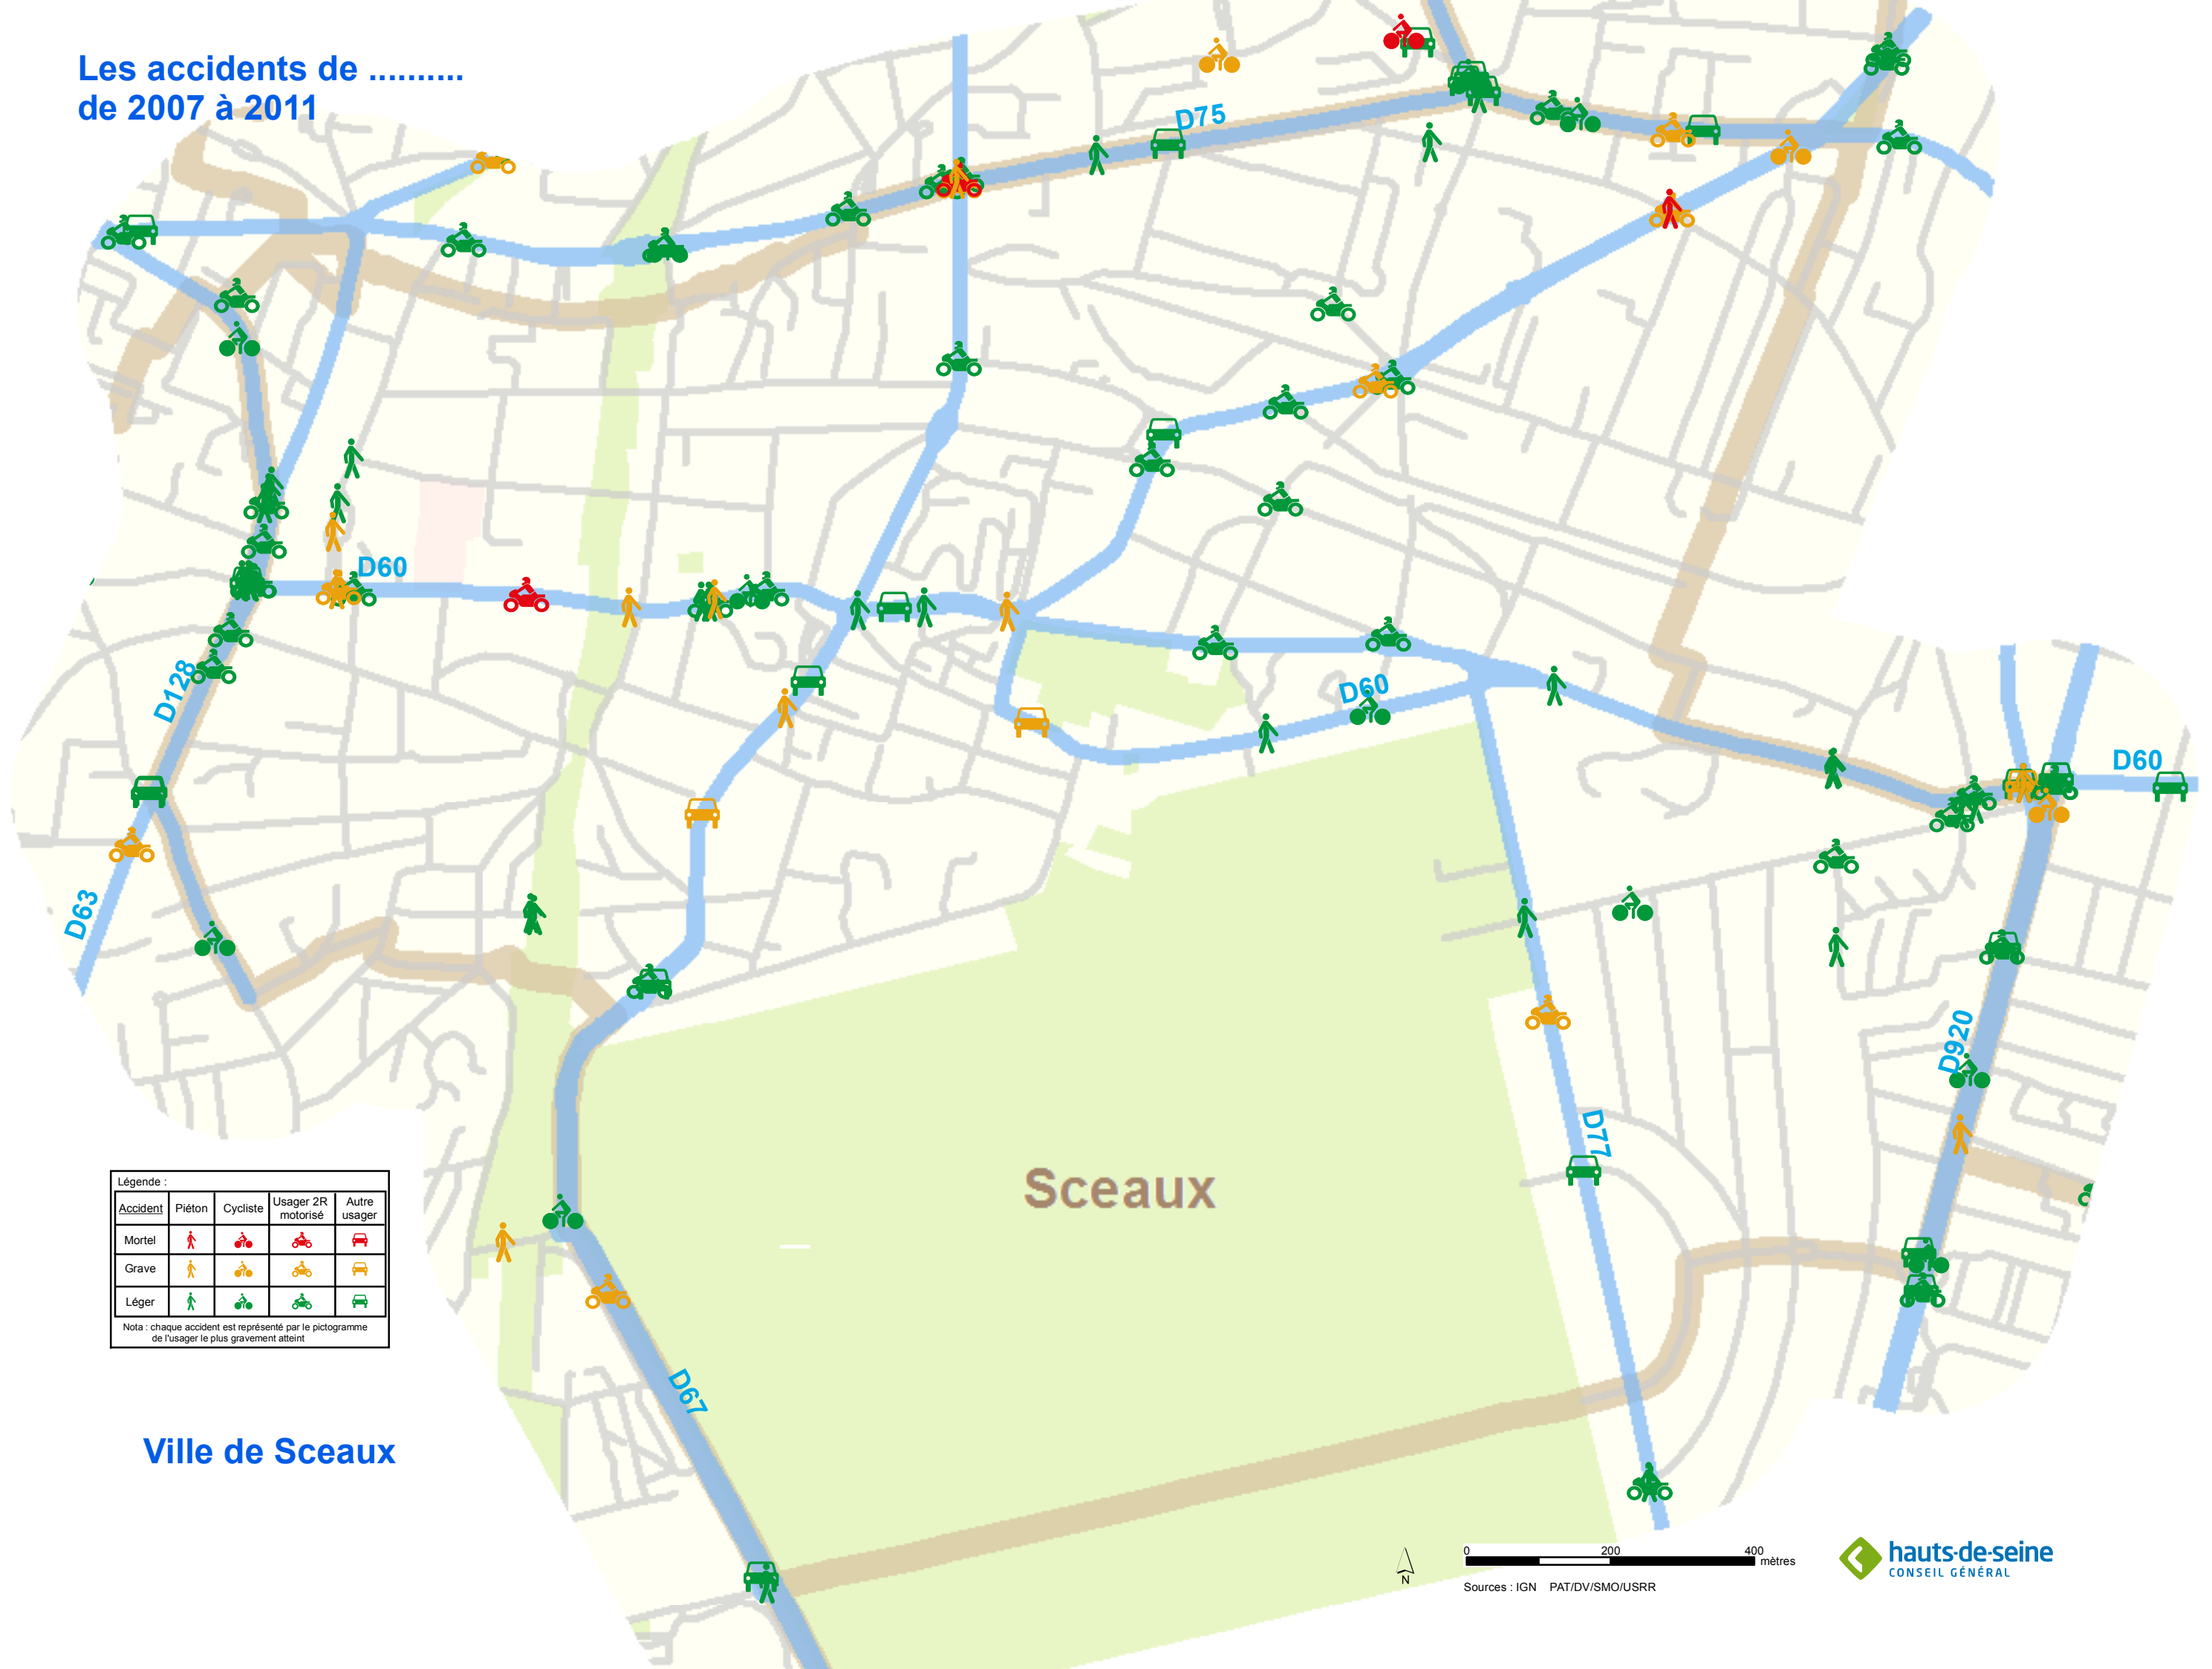

Les accidents de de 2007 à 2011

Légende :

Accident	Piéton	Cycliste	Usager 2R motorisé	Autre usager
Mortel				
Grave				
Léger				

Nota : chaque accident est représenté par le pictogramme de l'utilisateur le plus gravement atteint.

Ville de Sceaux