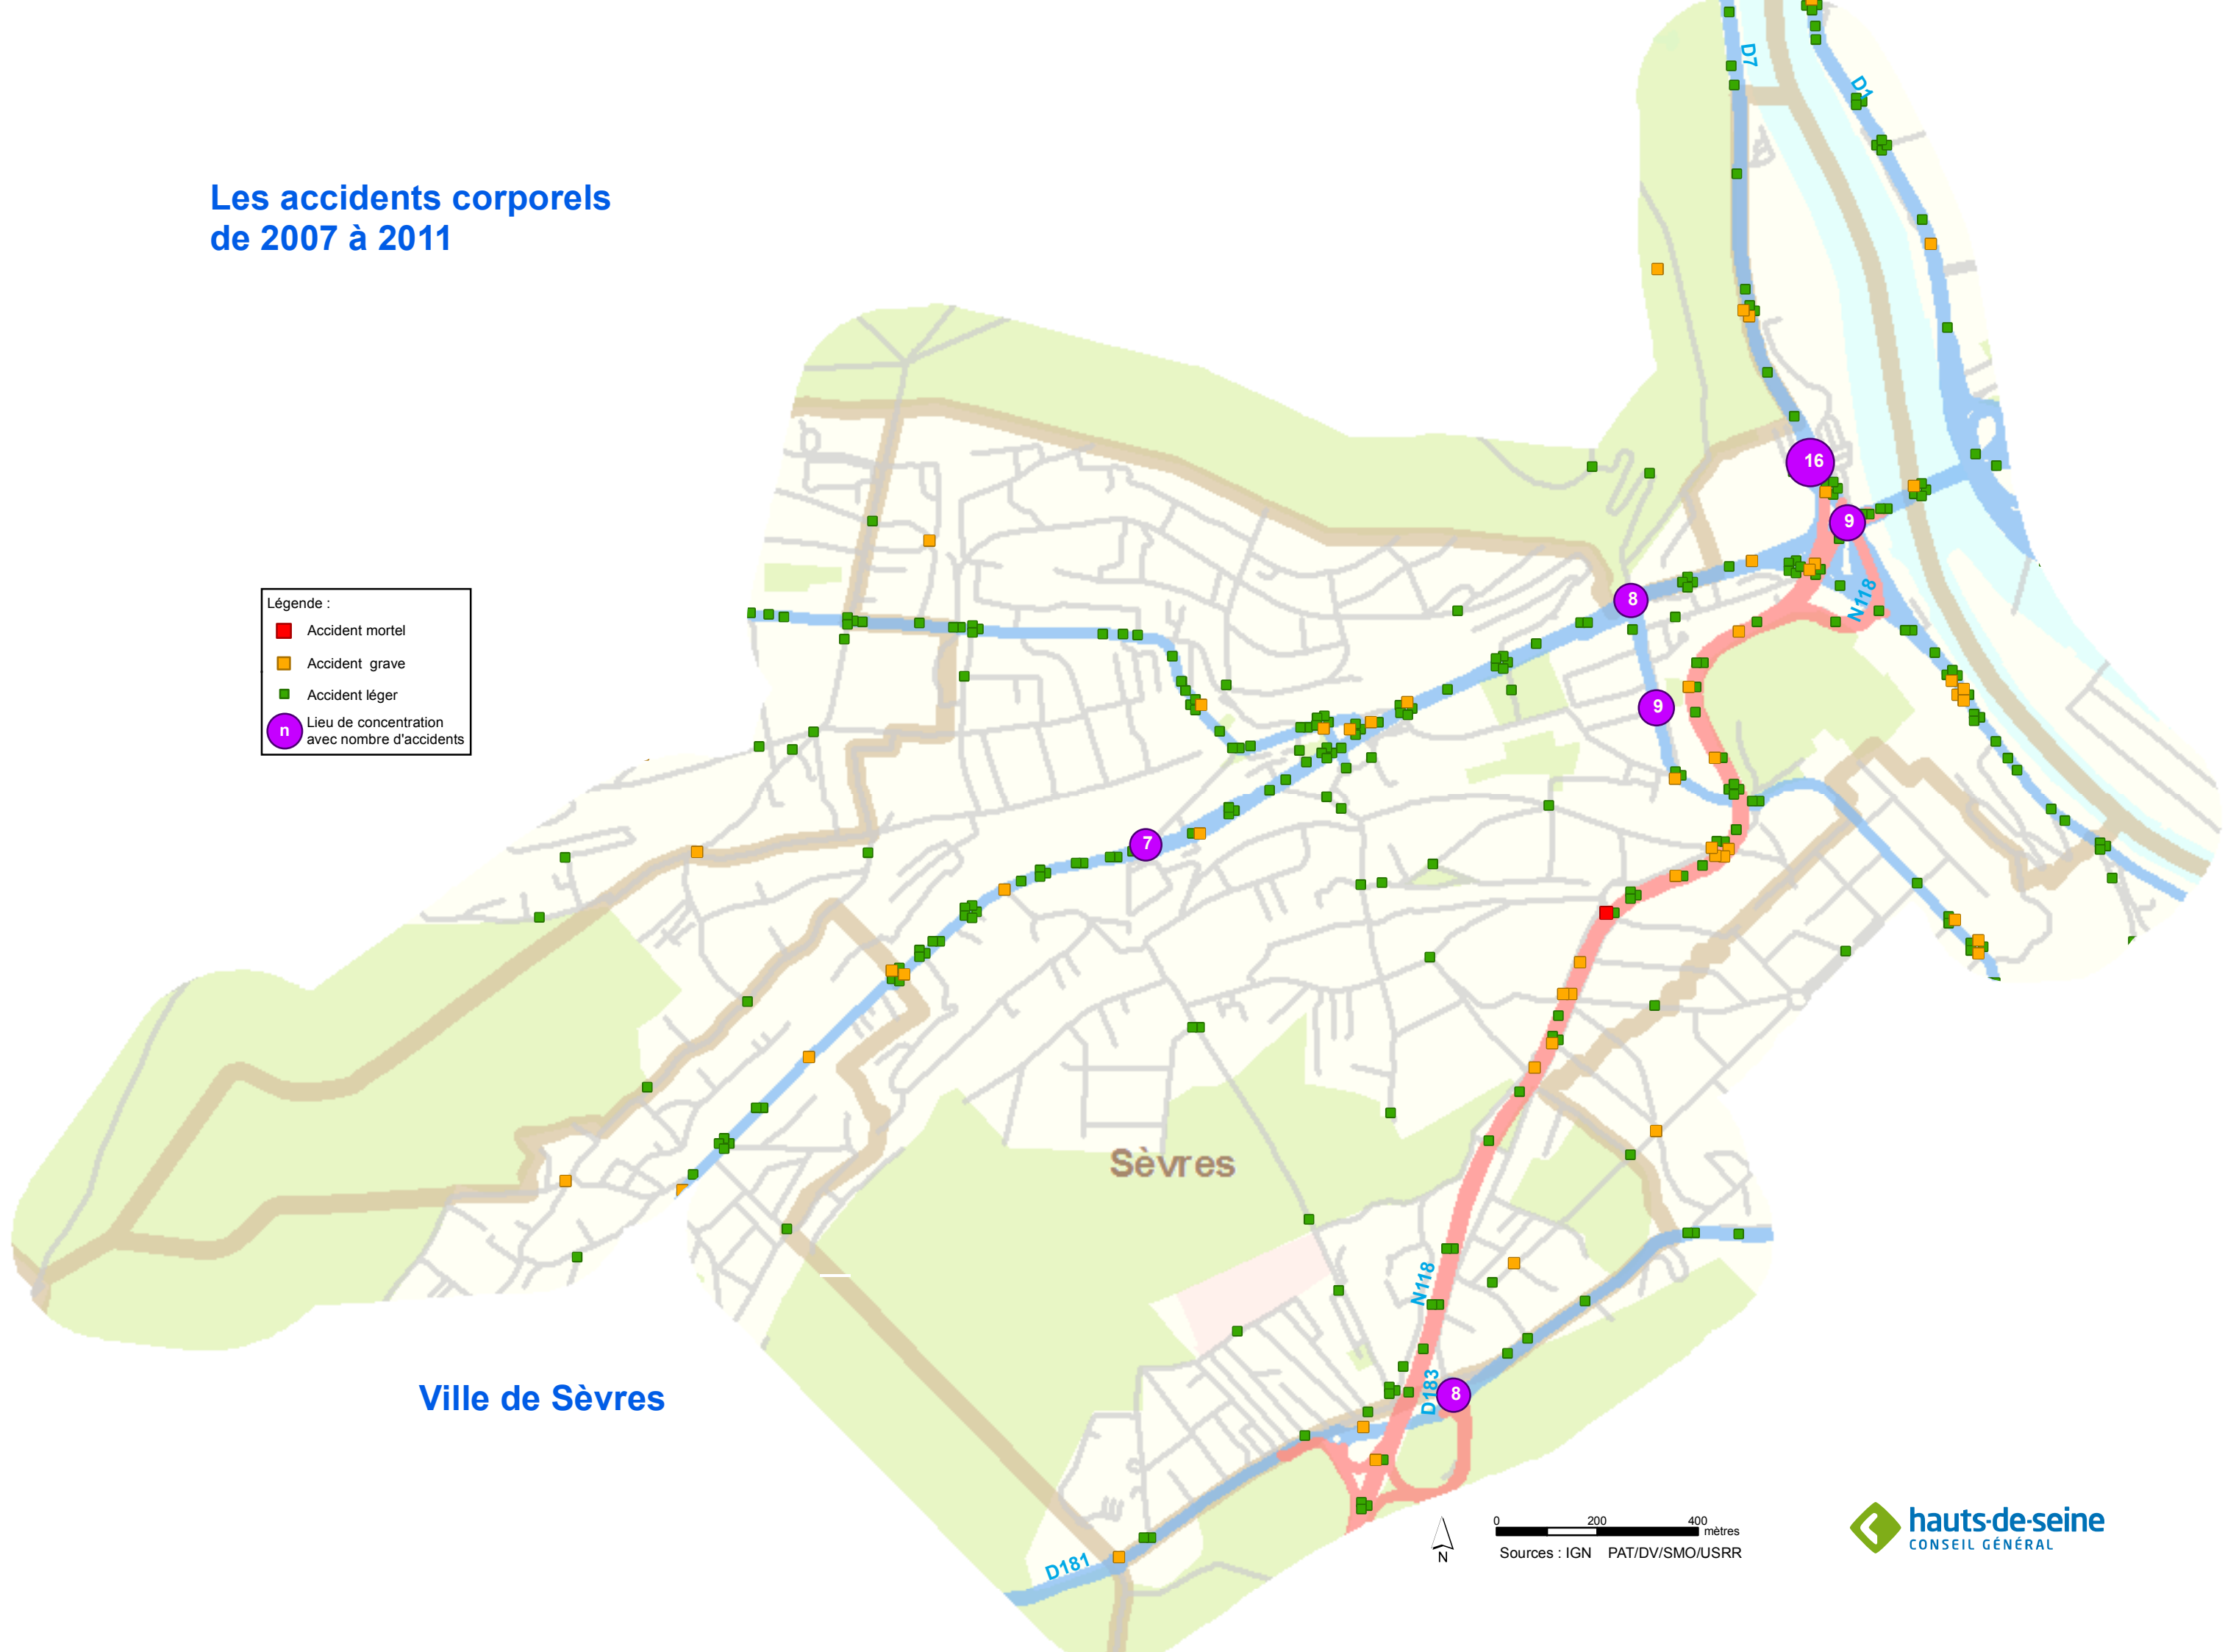

Les accidents corporels de 2007 à 2011

- Légende :
- Accident mortel
 - Accident grave
 - Accident léger
 - Lieu de concentration avec nombre d'accidents

Ville de Sèvres

0 200 400 mètres
Sources : IGN PAT/DV/SMO/USRR