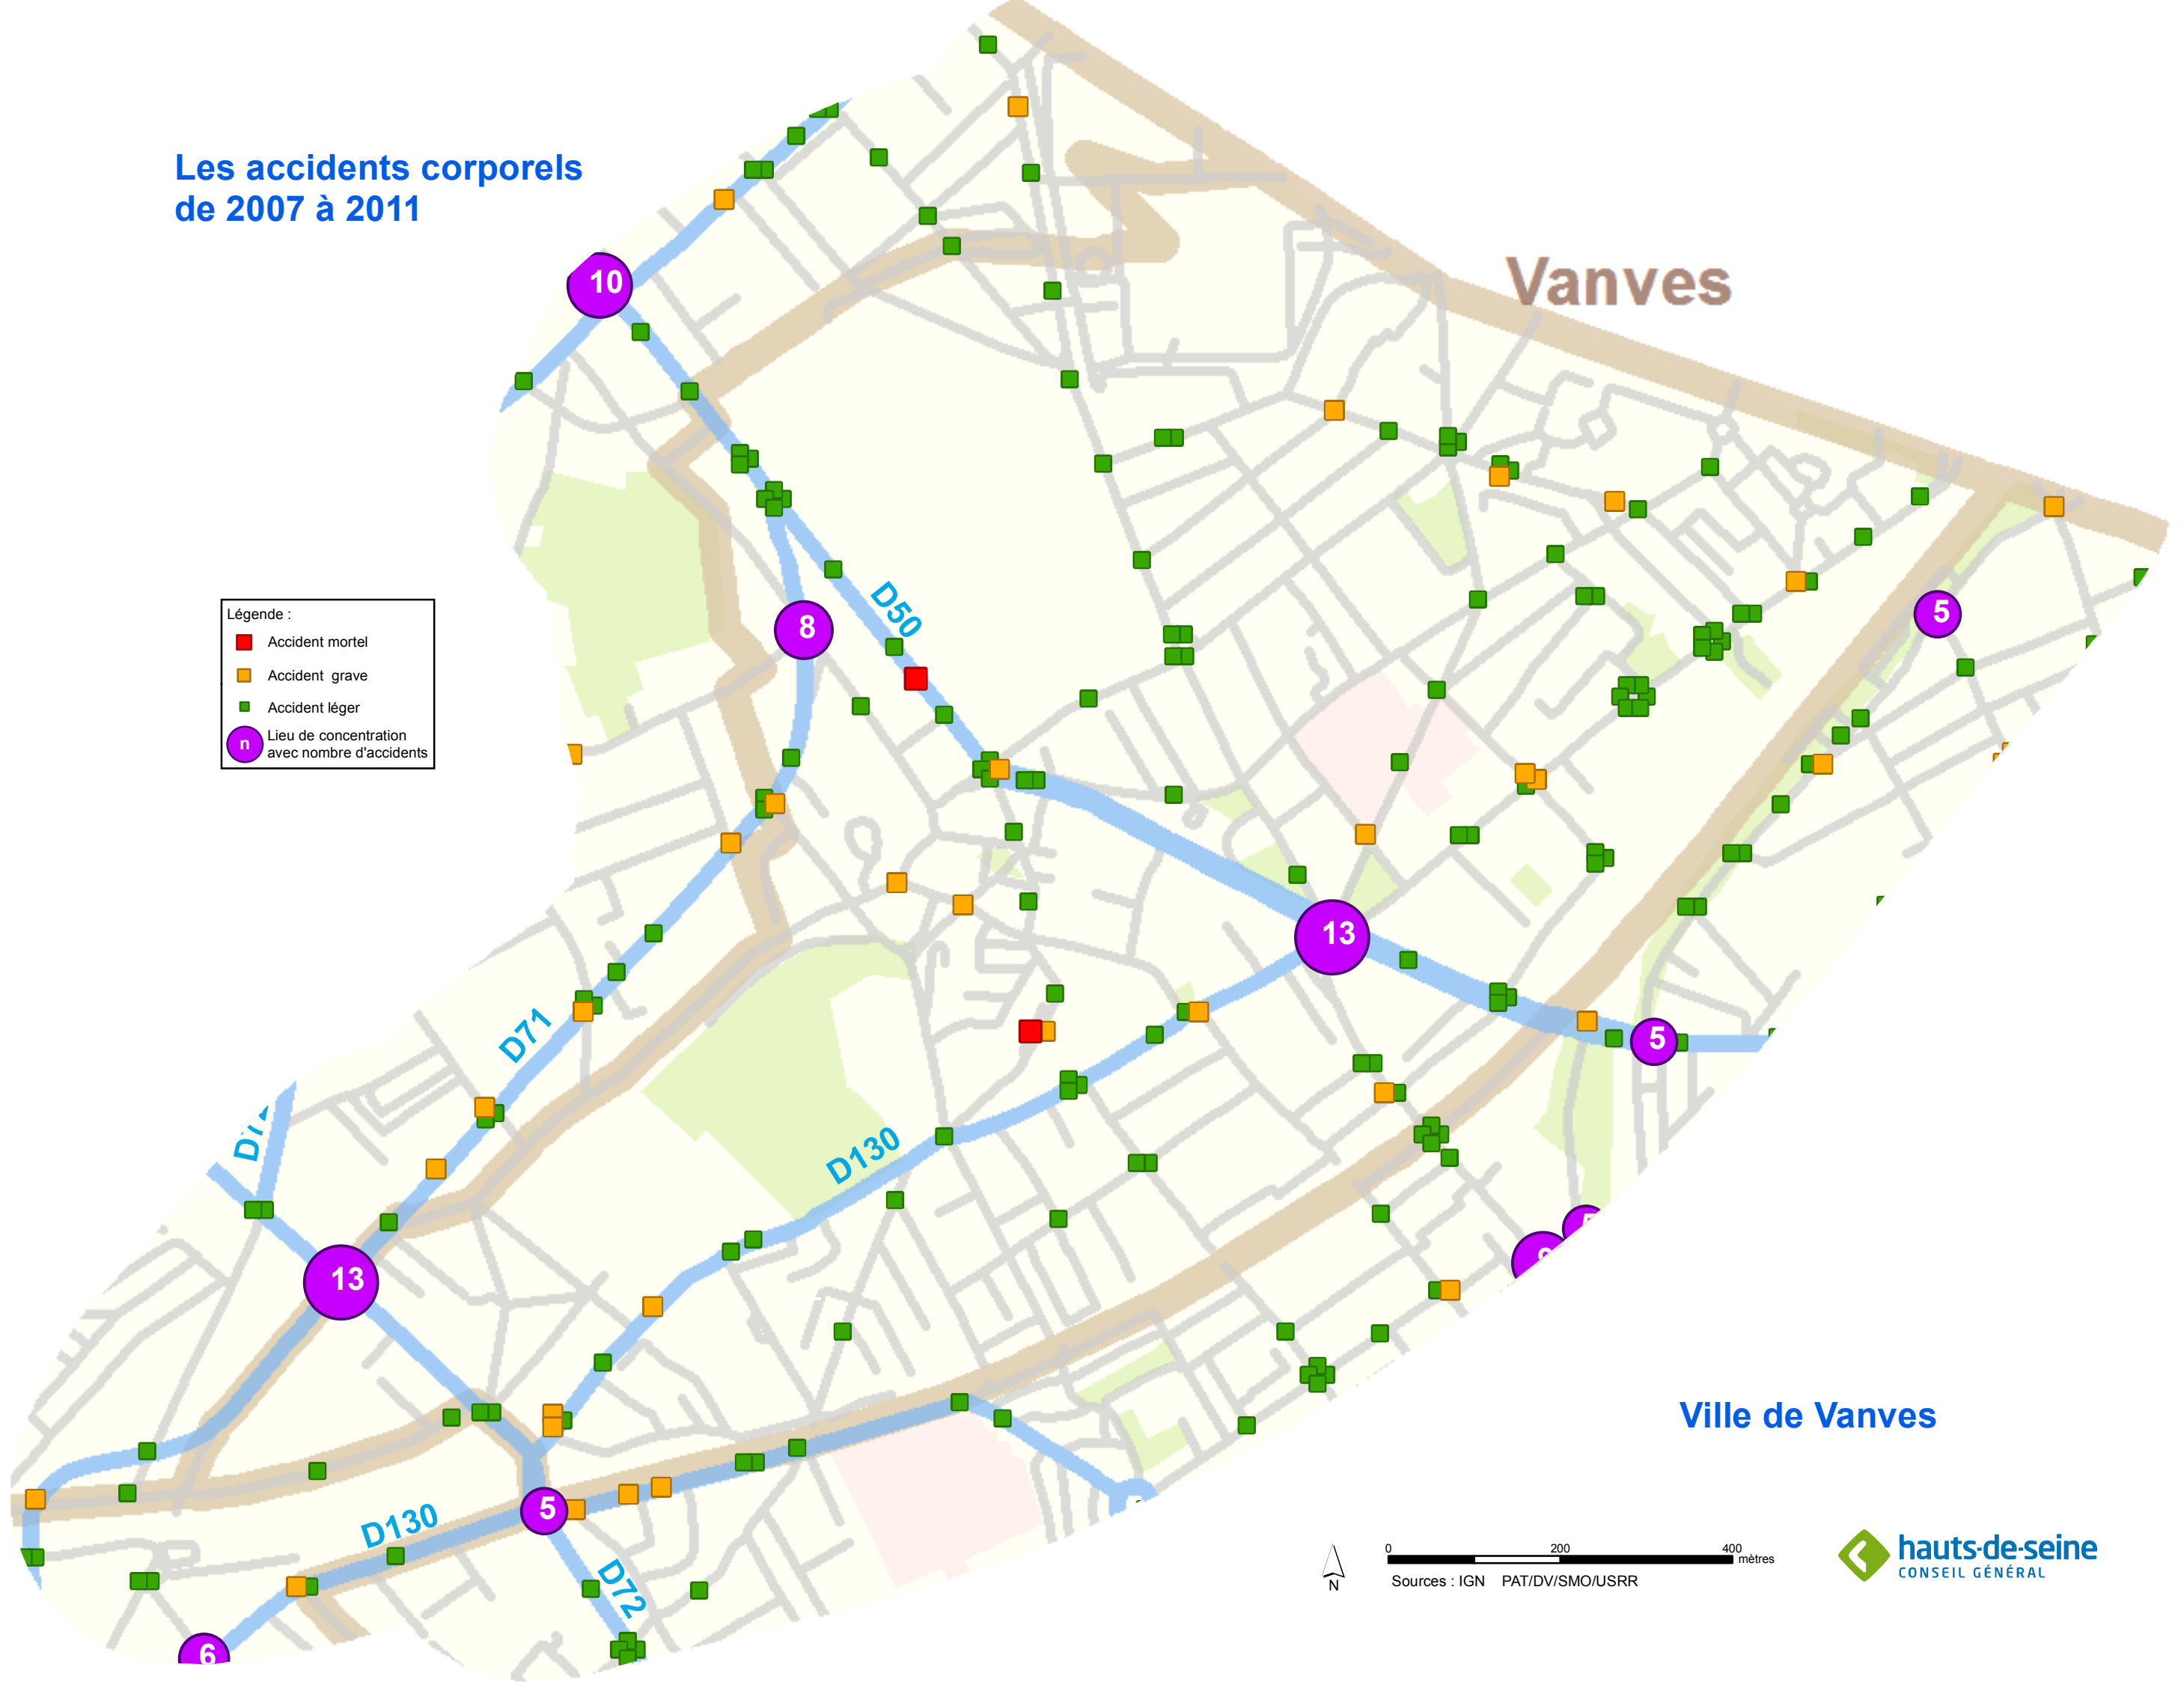

Les accidents corporels de 2007 à 2011

Vanves

- Légende :
- Accident mortel
 - Accident grave
 - Accident léger
 - Lieu de concentration avec nombre d'accidents

Ville de Vanves

0 200 400 mètres

Sources : IGN PAT/DV/SMO/USRR