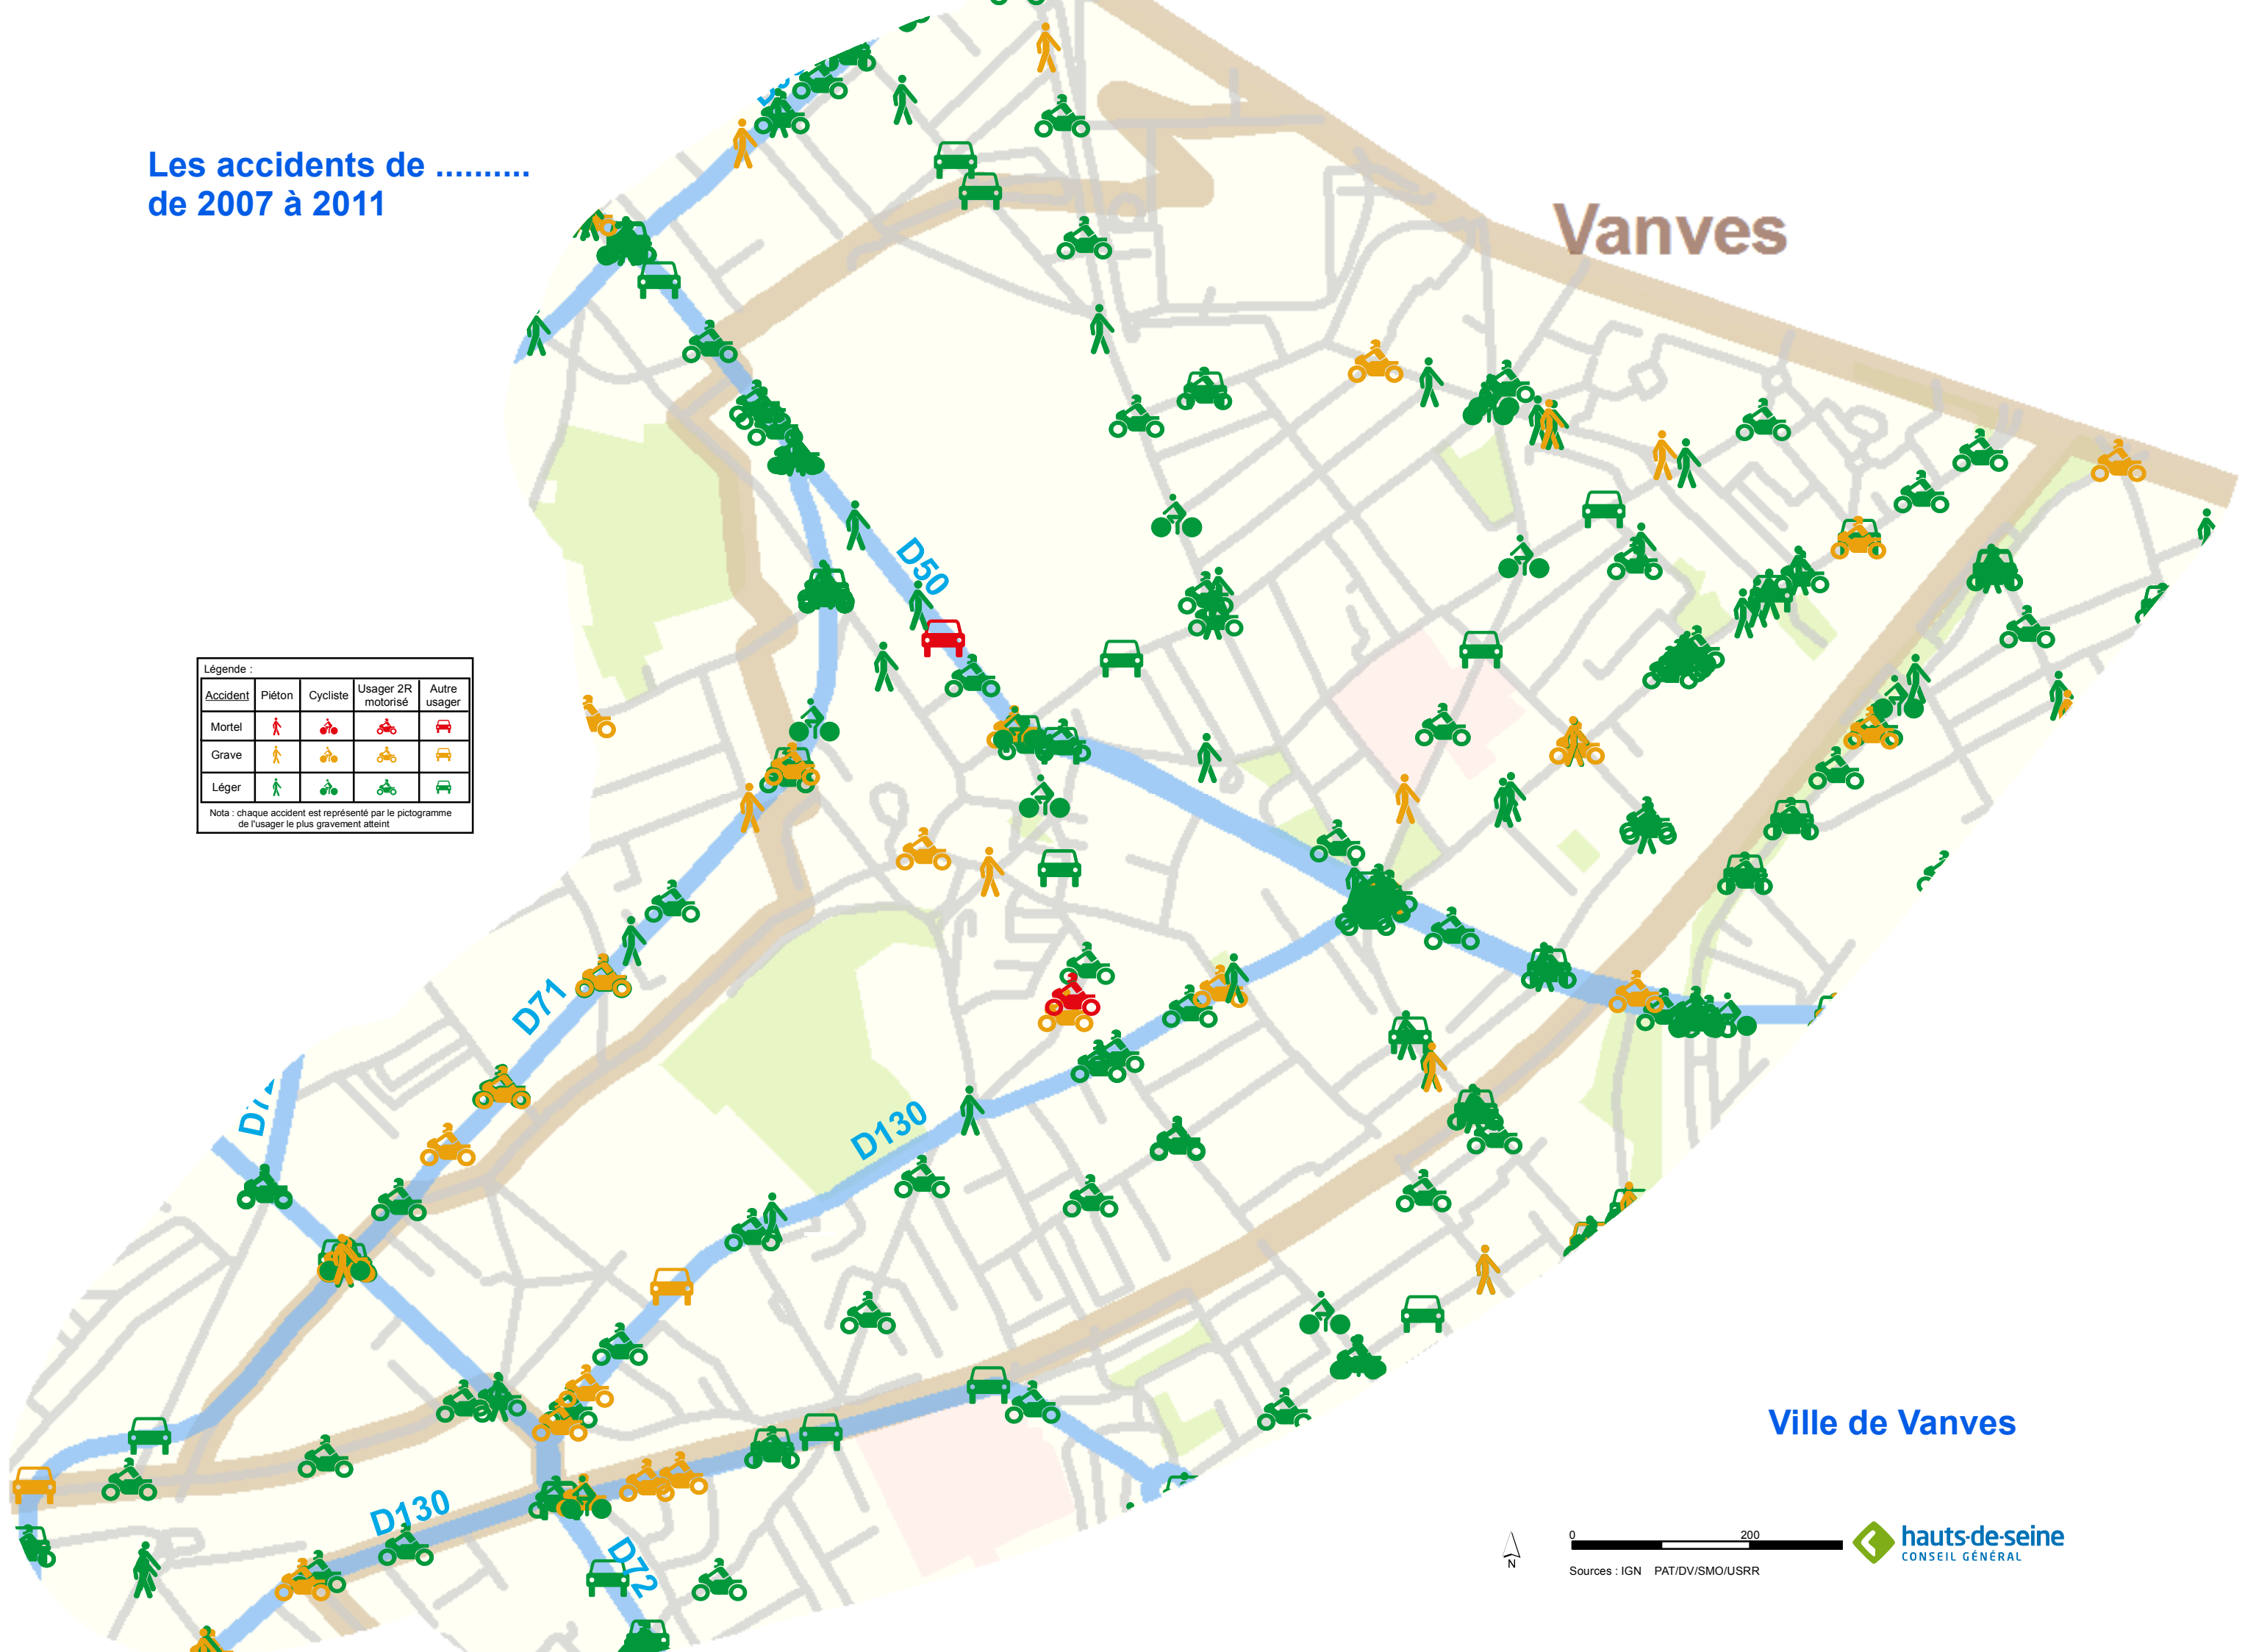

Les accidents de de 2007 à 2011

Vanves

Légende :

Accident	Piéton	Cycliste	Usager 2R motorisé	Autre usager
Mortel				
Grave				
Léger				

Nota : chaque accident est représenté par le pictogramme de l'utilisateur le plus gravement atteint

Ville de Vanves

0 200

Sources : IGN PAT/DV/SMO/USRR