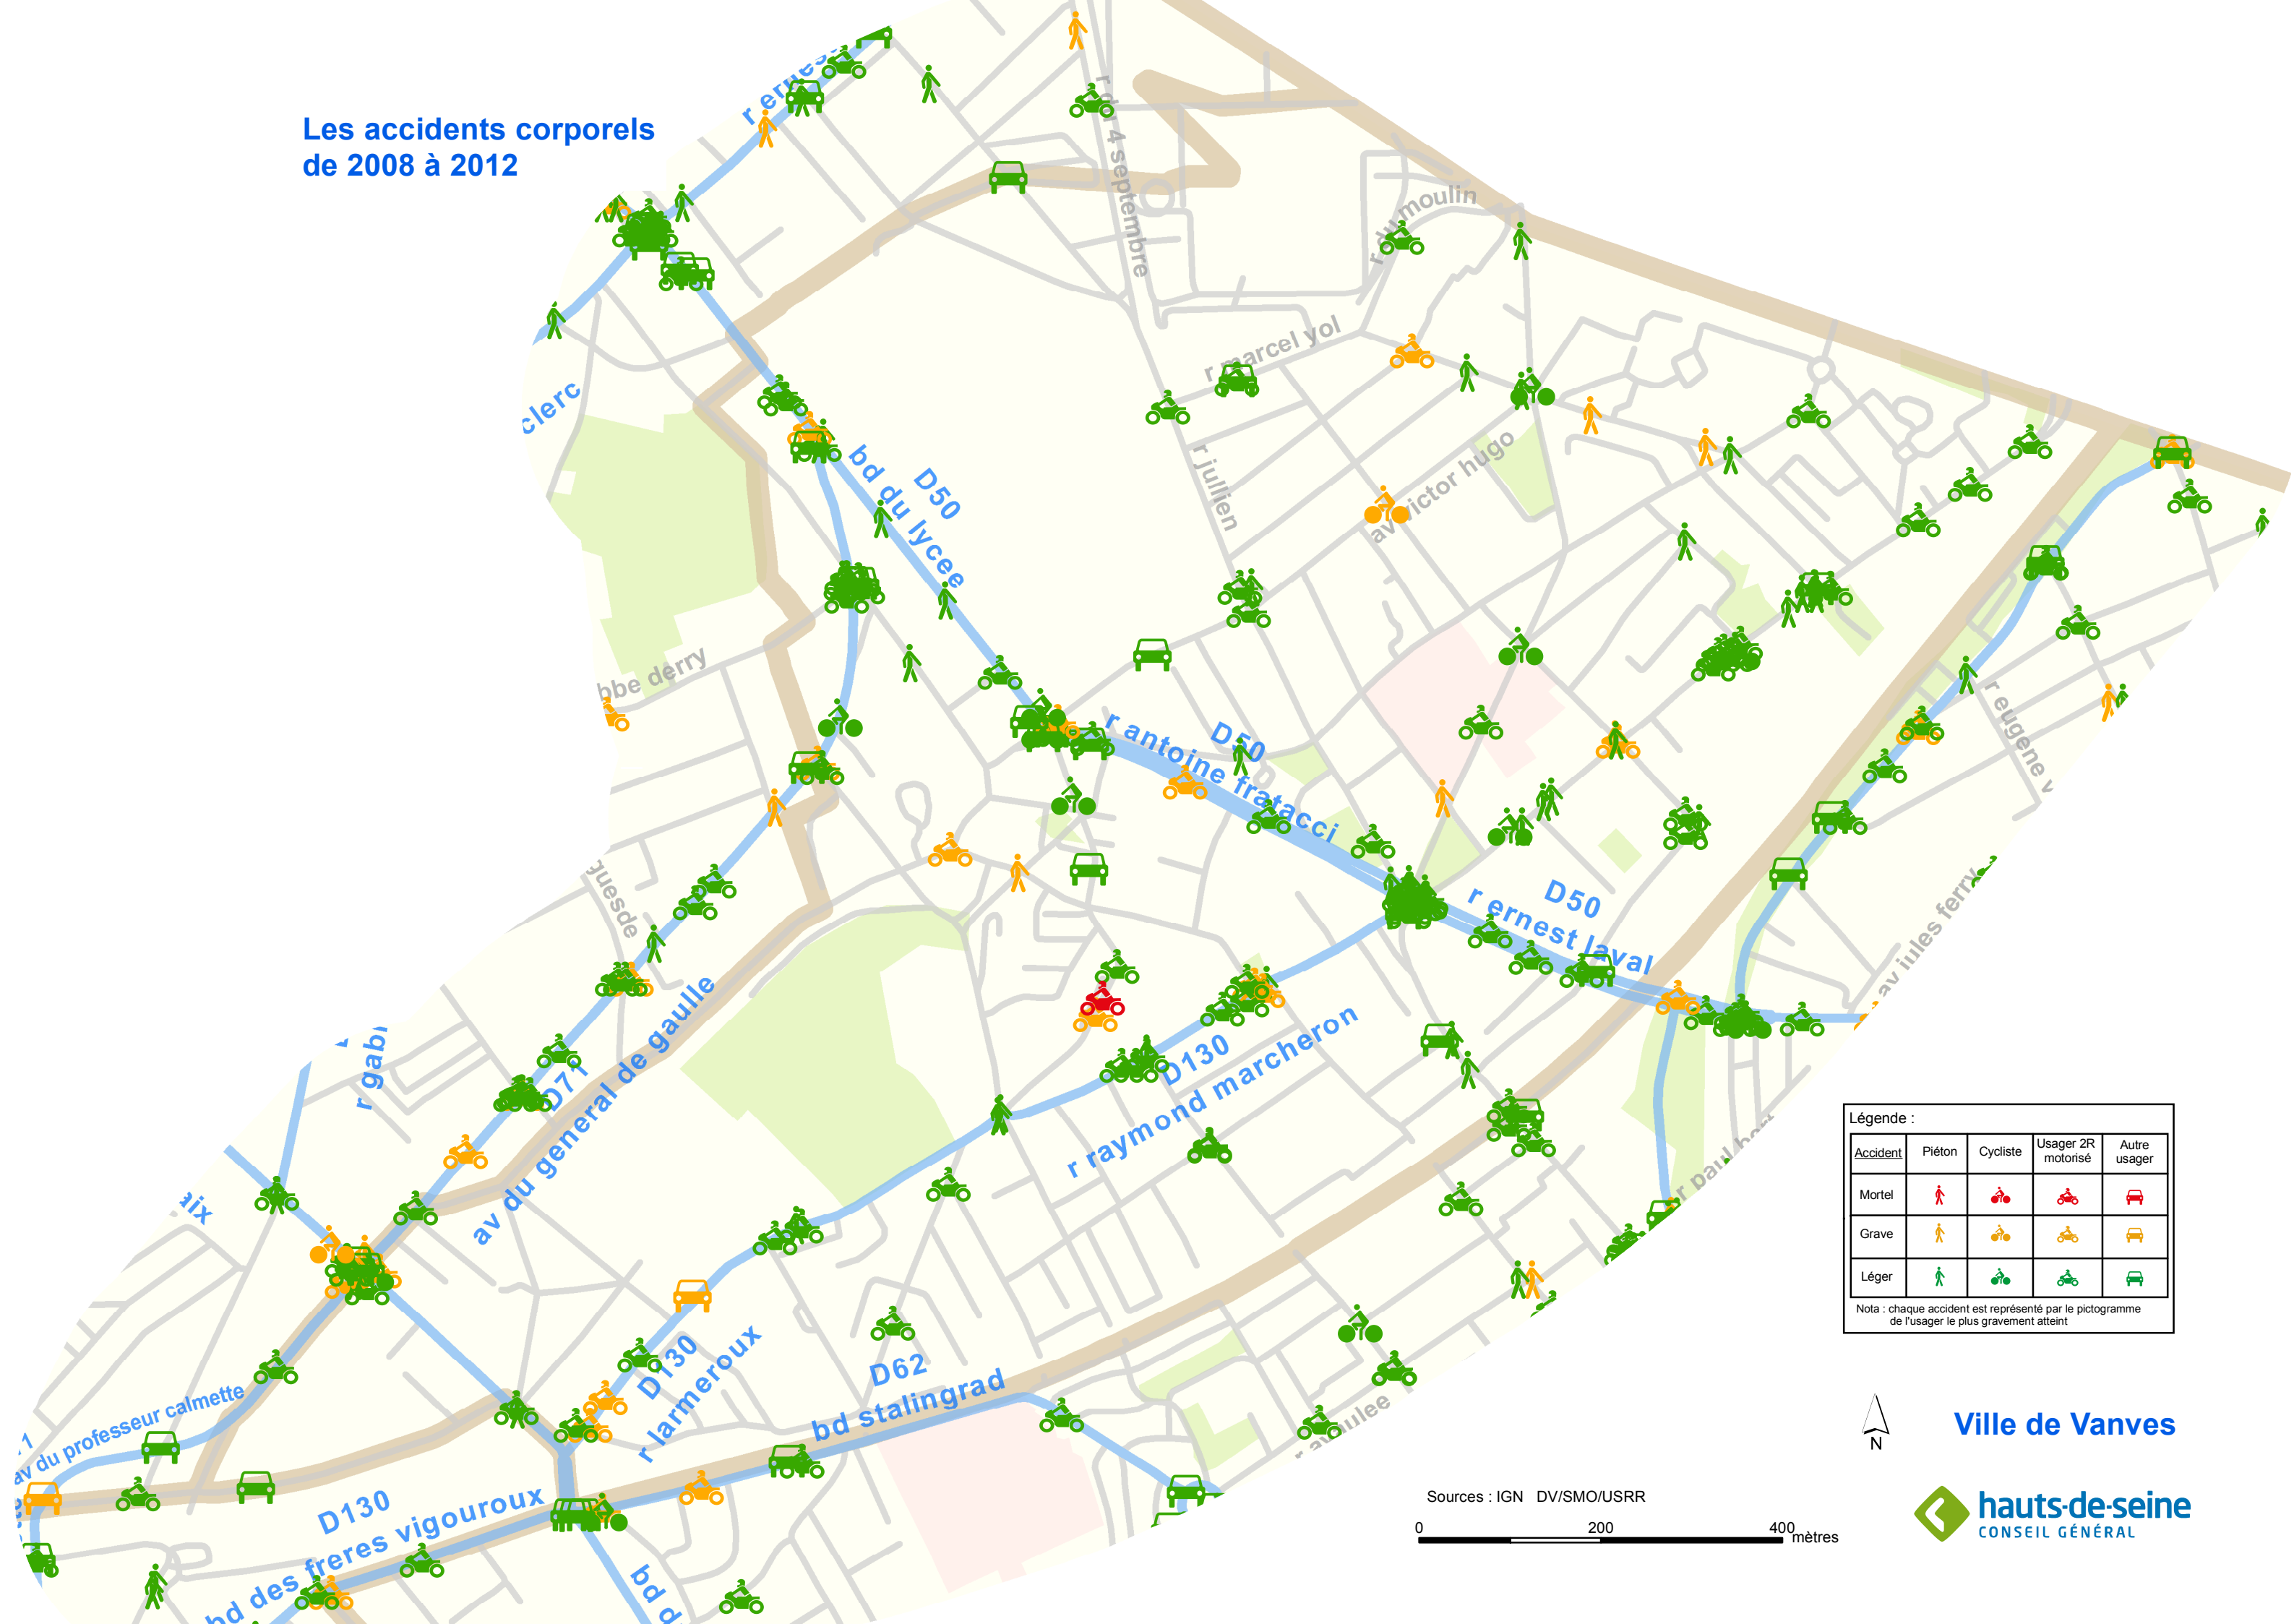

Les accidents corporels de 2008 à 2012

Légende :

Accident	Piéton	Cycliste	Usager 2R motorisé	Autre usager
Mortel				
Grave				
Léger				

Nota : chaque accident est représenté par le pictogramme de l'utilisateur le plus gravement atteint

Ville de Vanves

Sources : IGN DV/SMO/USRR  
 0 200 400 mètres