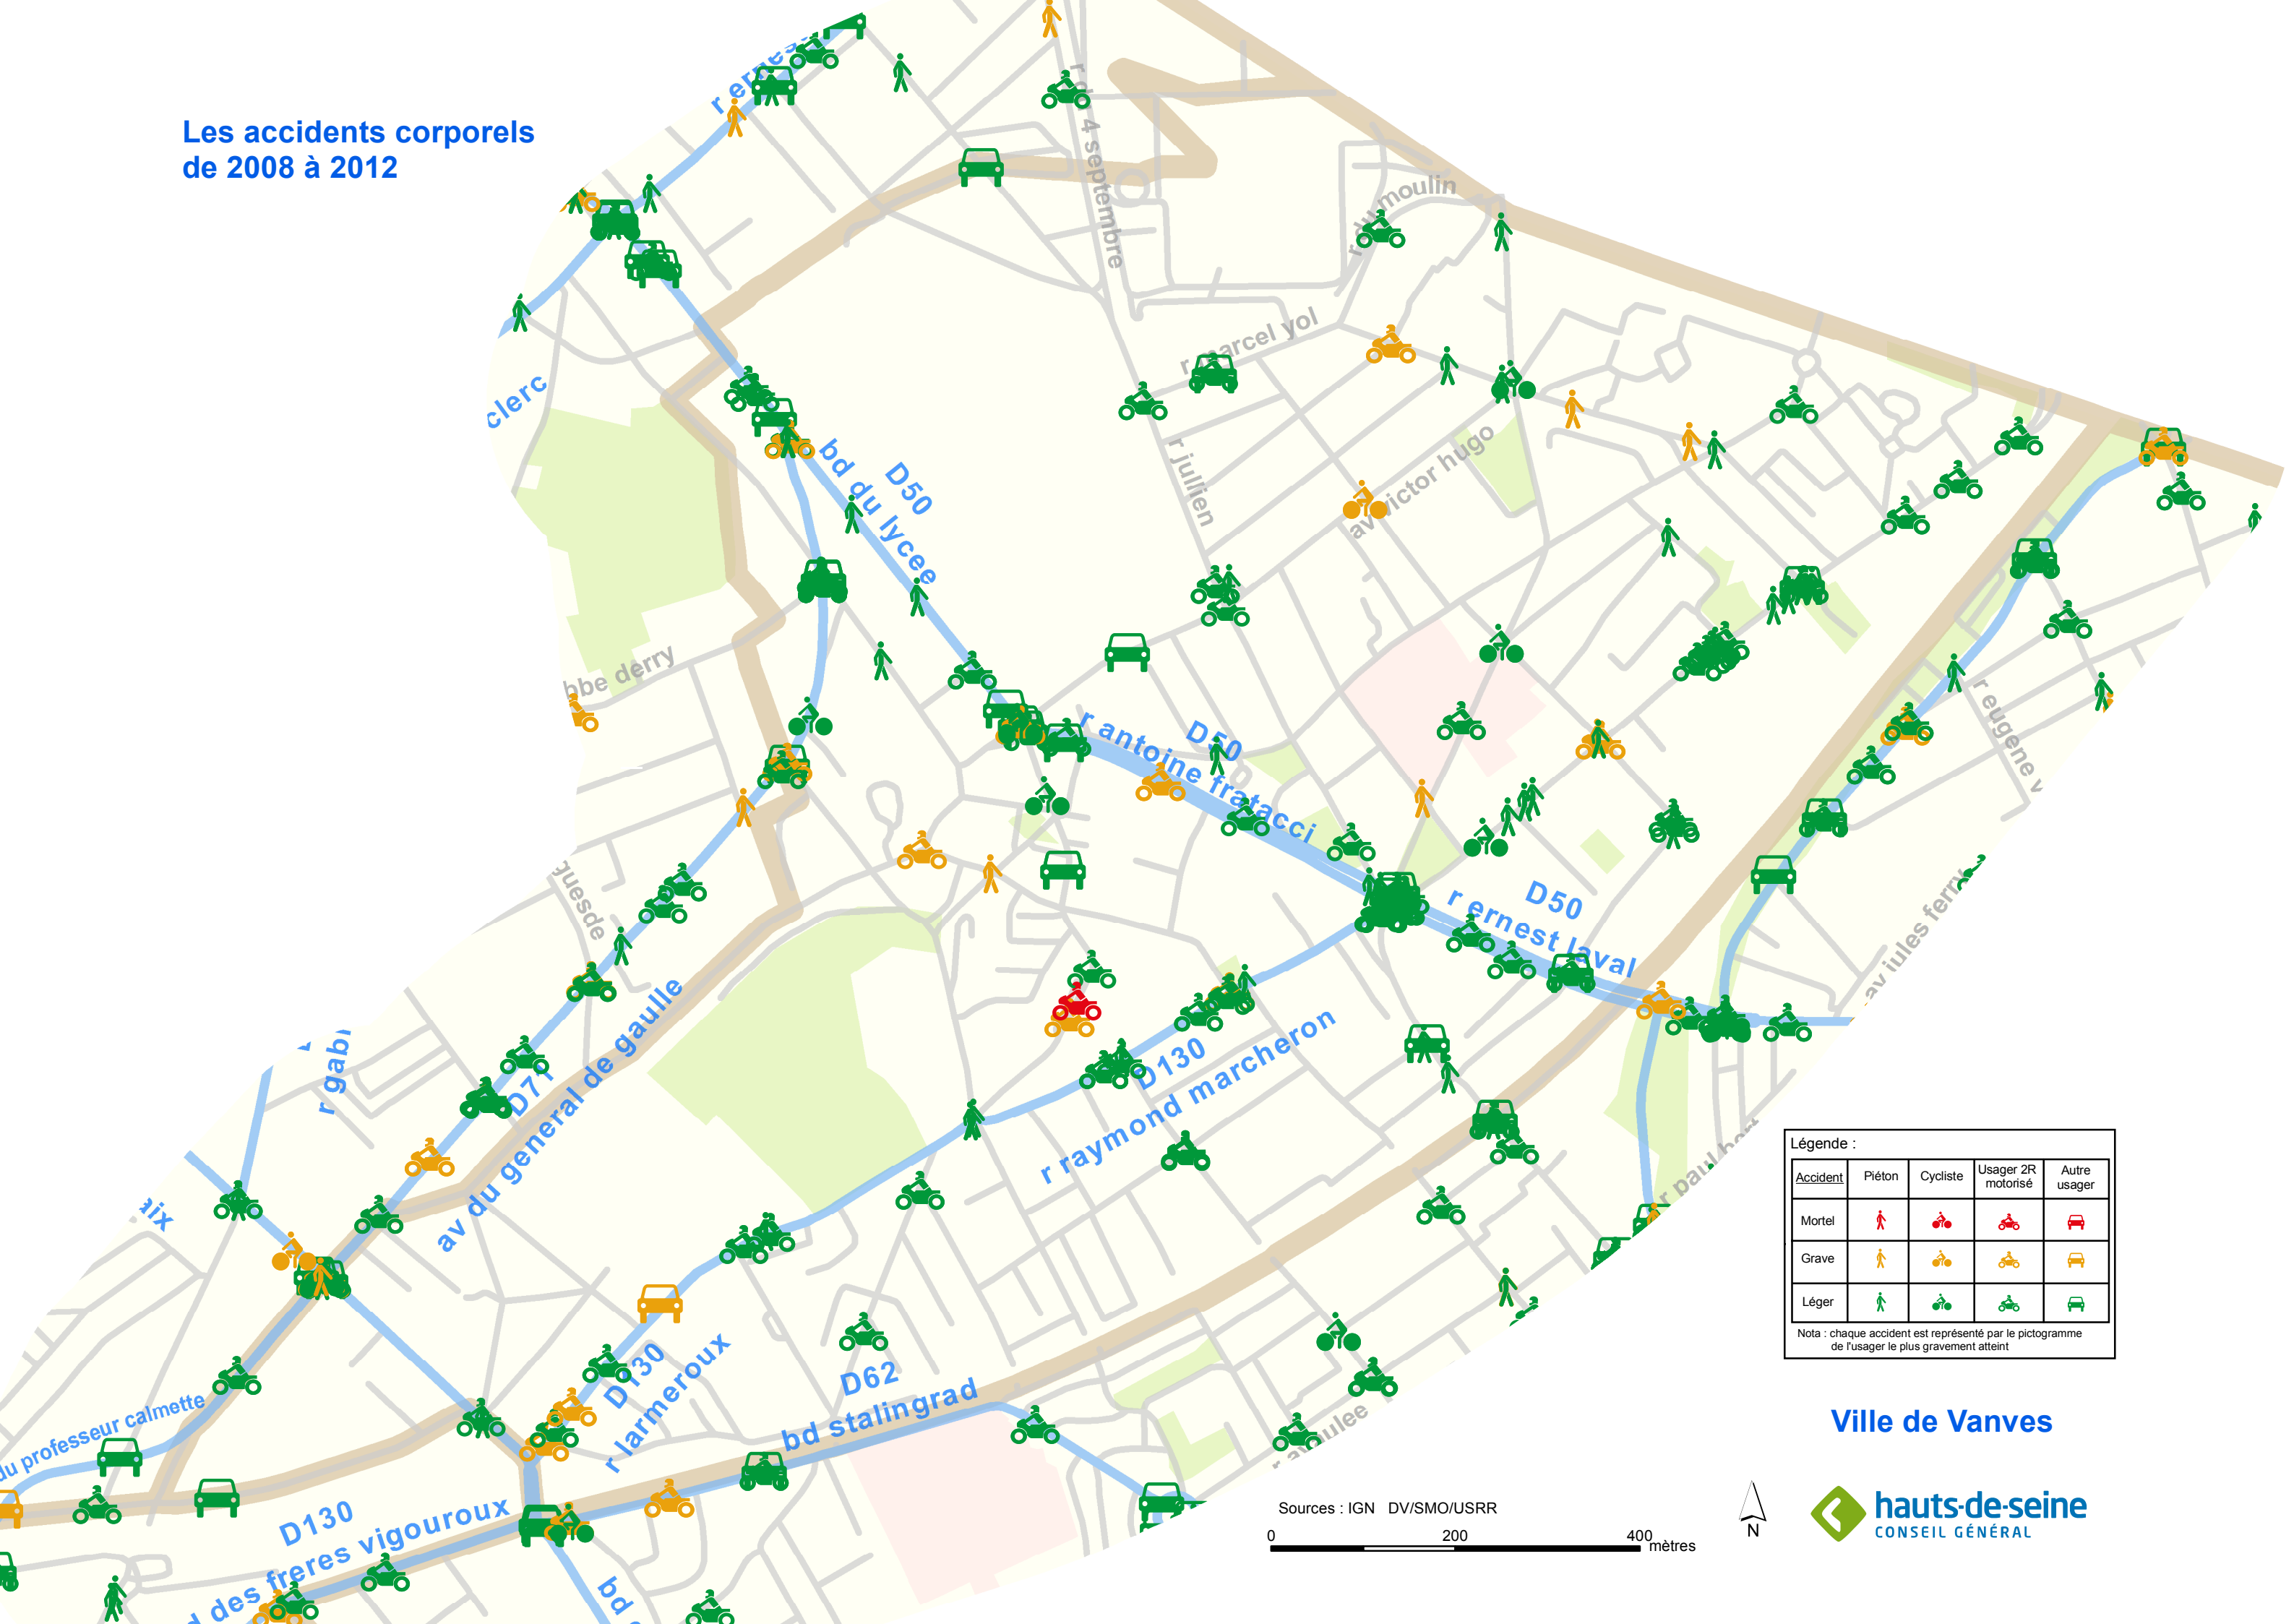

# Les accidents corporels de 2008 à 2012

Légende :

Accident	Piéton	Cycliste	Usager 2R motorisé	Autre usager
Mortel				
Grave				
Léger				

Nota : chaque accident est représenté par le pictogramme de l'utilisateur le plus gravement atteint

Sources : IGN DV/SMO/USRR  
 0 200 400 mètres

Ville de Vanves