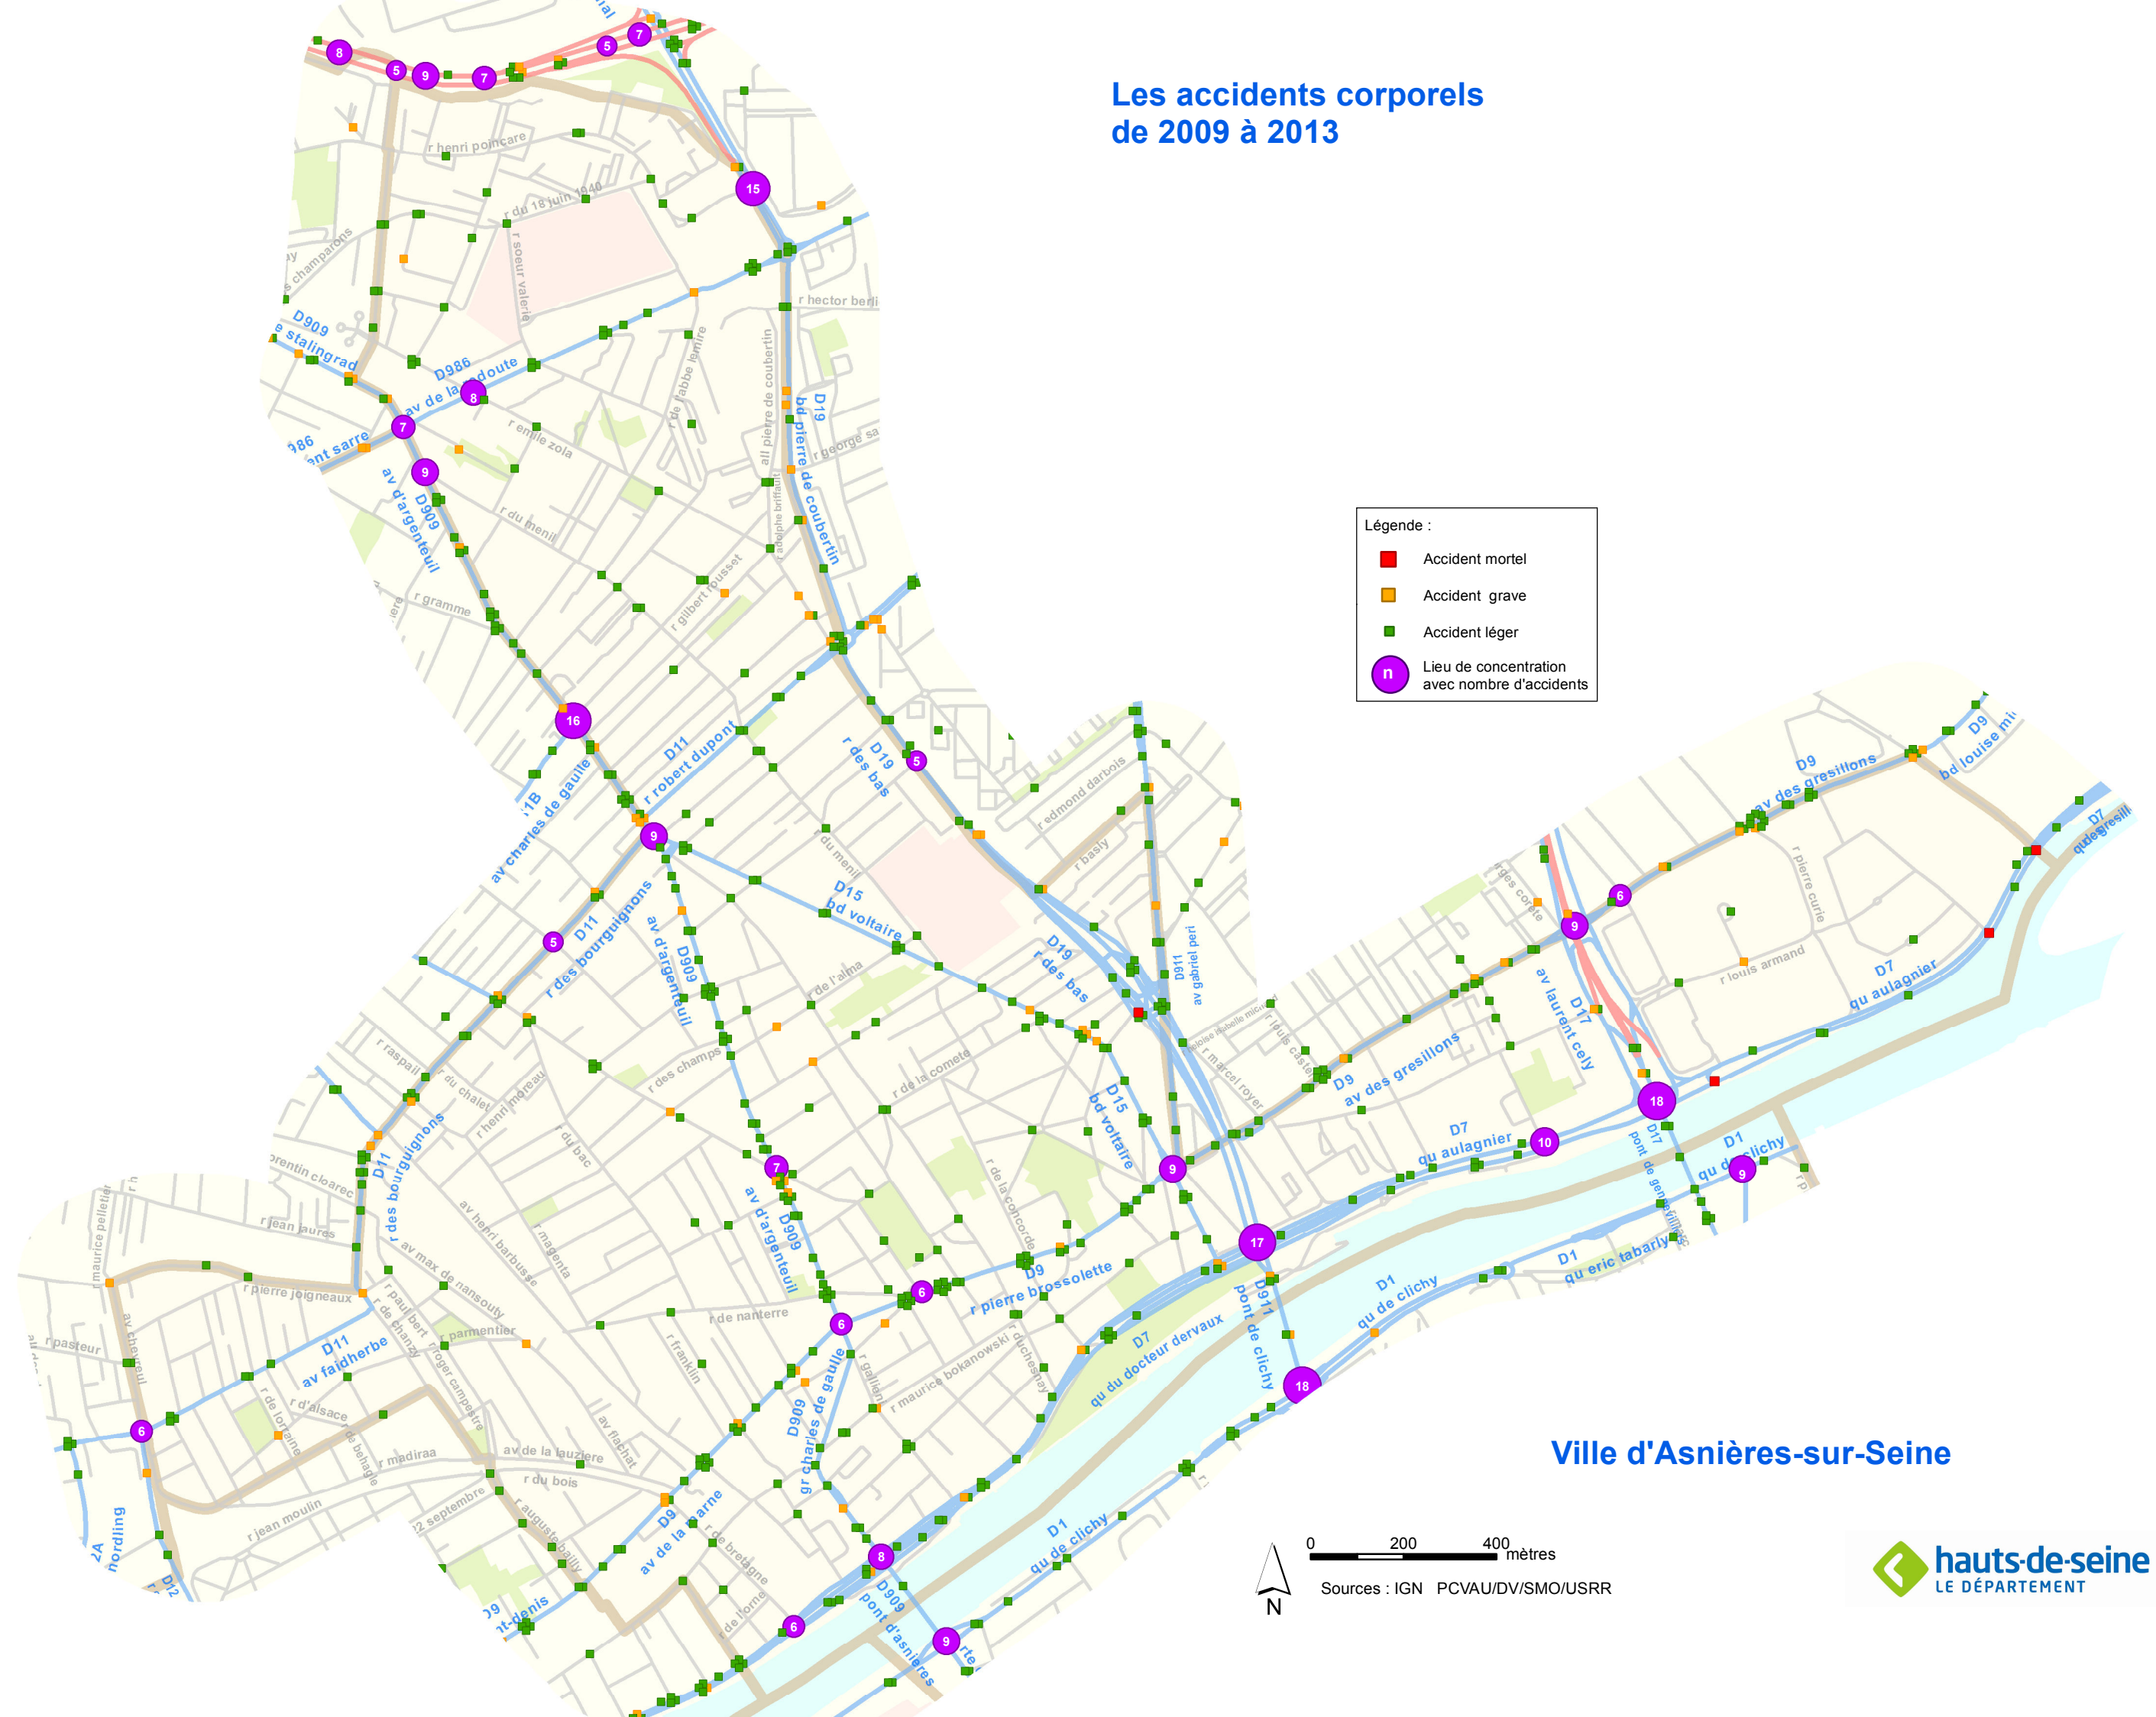

Les accidents corporels de 2009 à 2013

Légende :

- Accident mortel
- Accident grave
- Accident léger
- n Lieu de concentration avec nombre d'accidents

Ville d'Asnières-sur-Seine

0 200 400 mètres

Sources : IGN PCVAU/DV/SMO/USRR