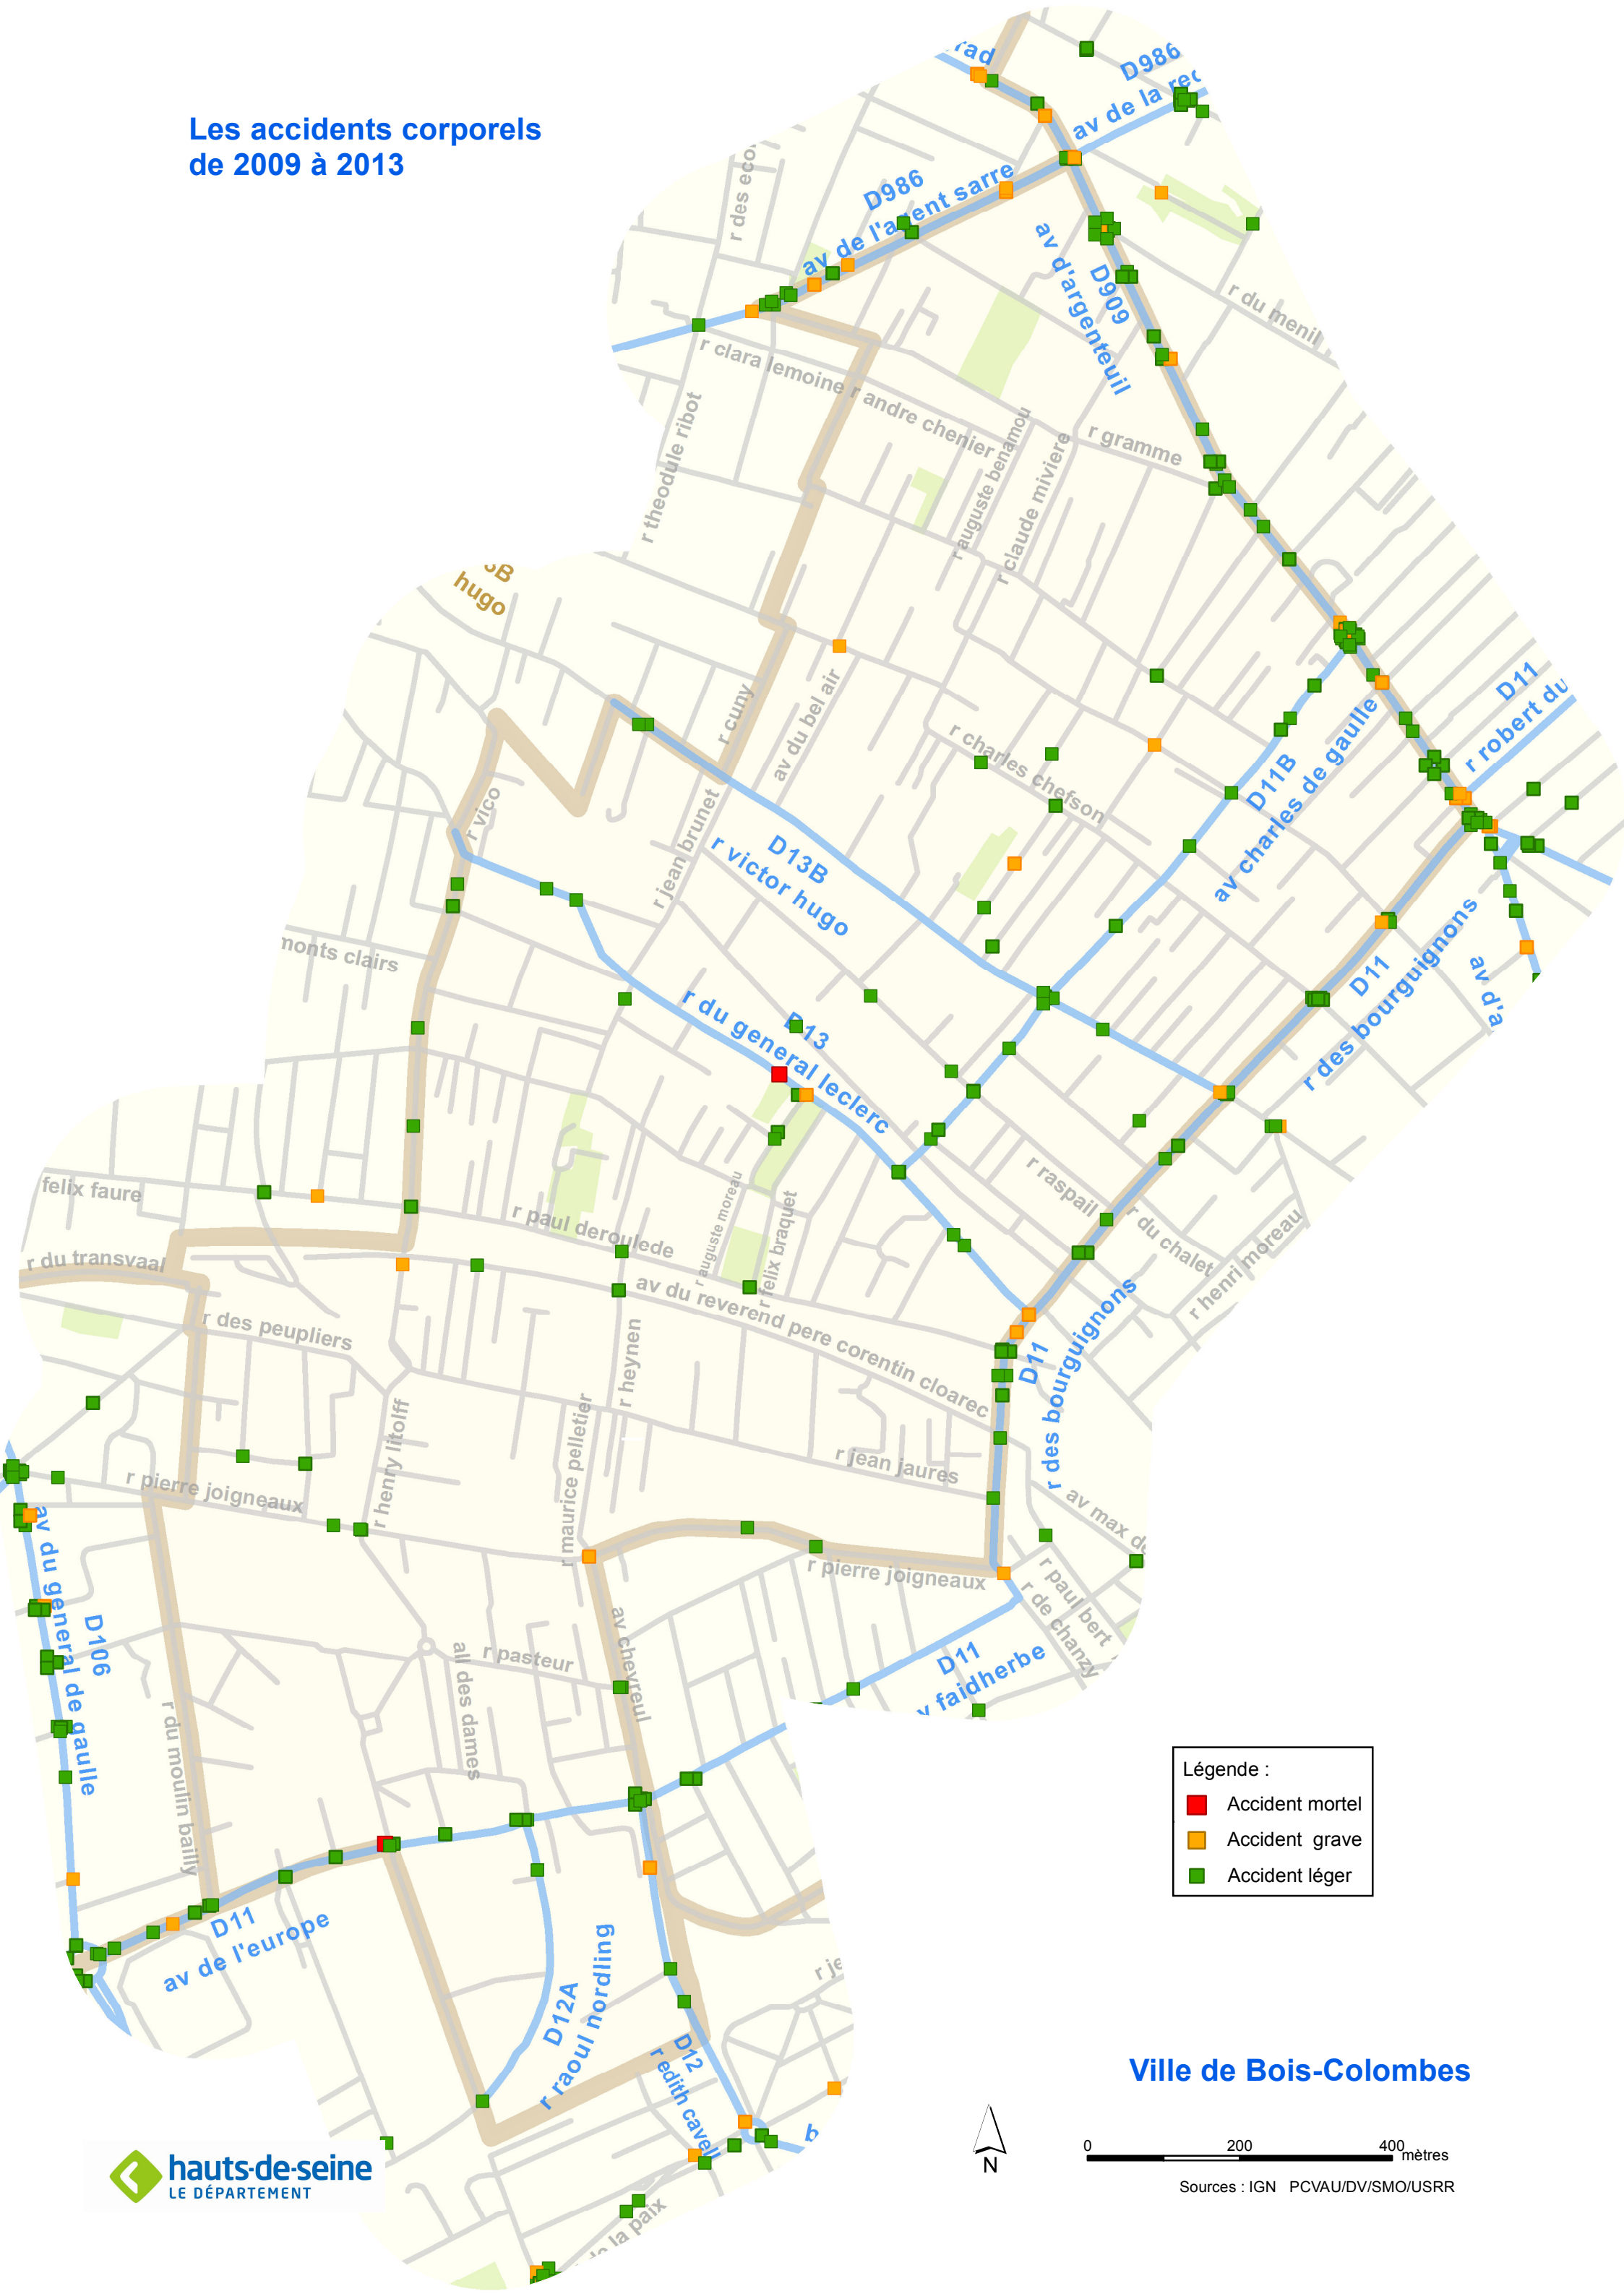

Les accidents corporels de 2009 à 2013

Légende :

- Accident mortel
- Accident grave
- Accident léger

Ville de Bois-Colombes

0 200 400 mètres

Sources : IGN PCVAU/DV/SMO/USRR