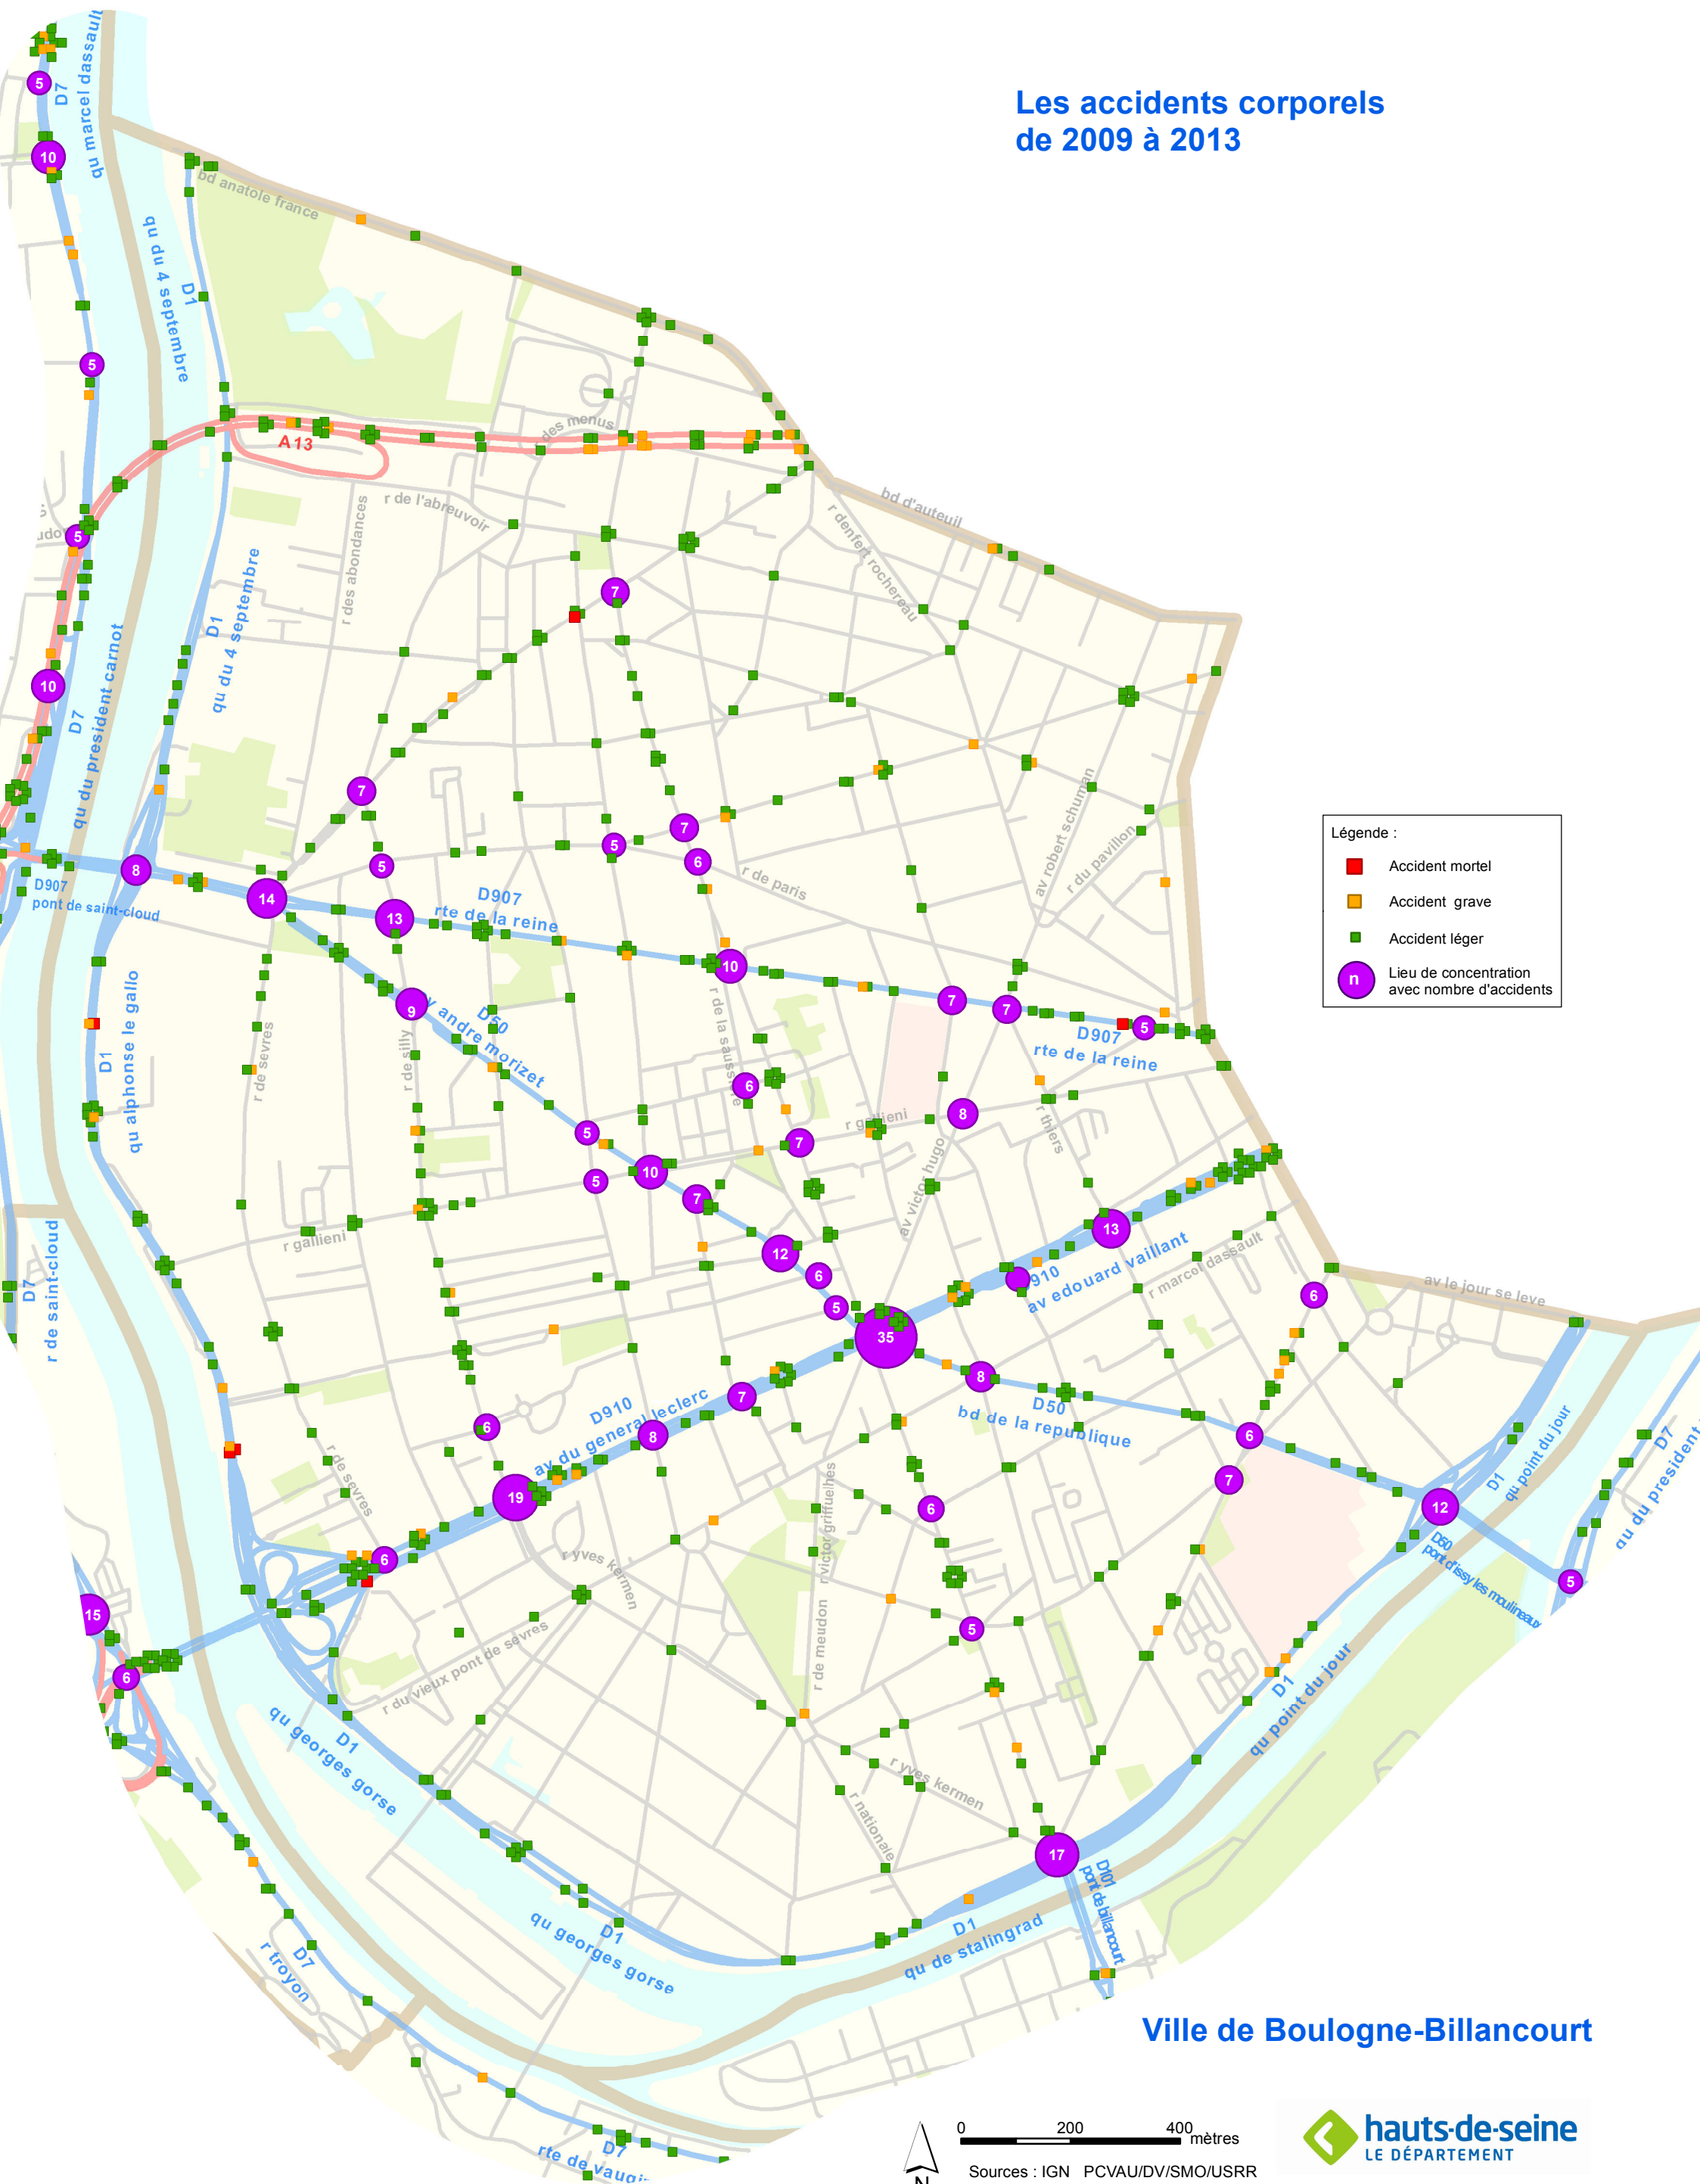

Les accidents corporels de 2009 à 2013

Légende :

- Accident mortel
- Accident grave
- Accident léger
- n Lieu de concentration avec nombre d'accidents

Ville de Boulogne-Billancourt

0 200 400 mètres
Sources : IGN PCVAU/DV/SMO/USRR