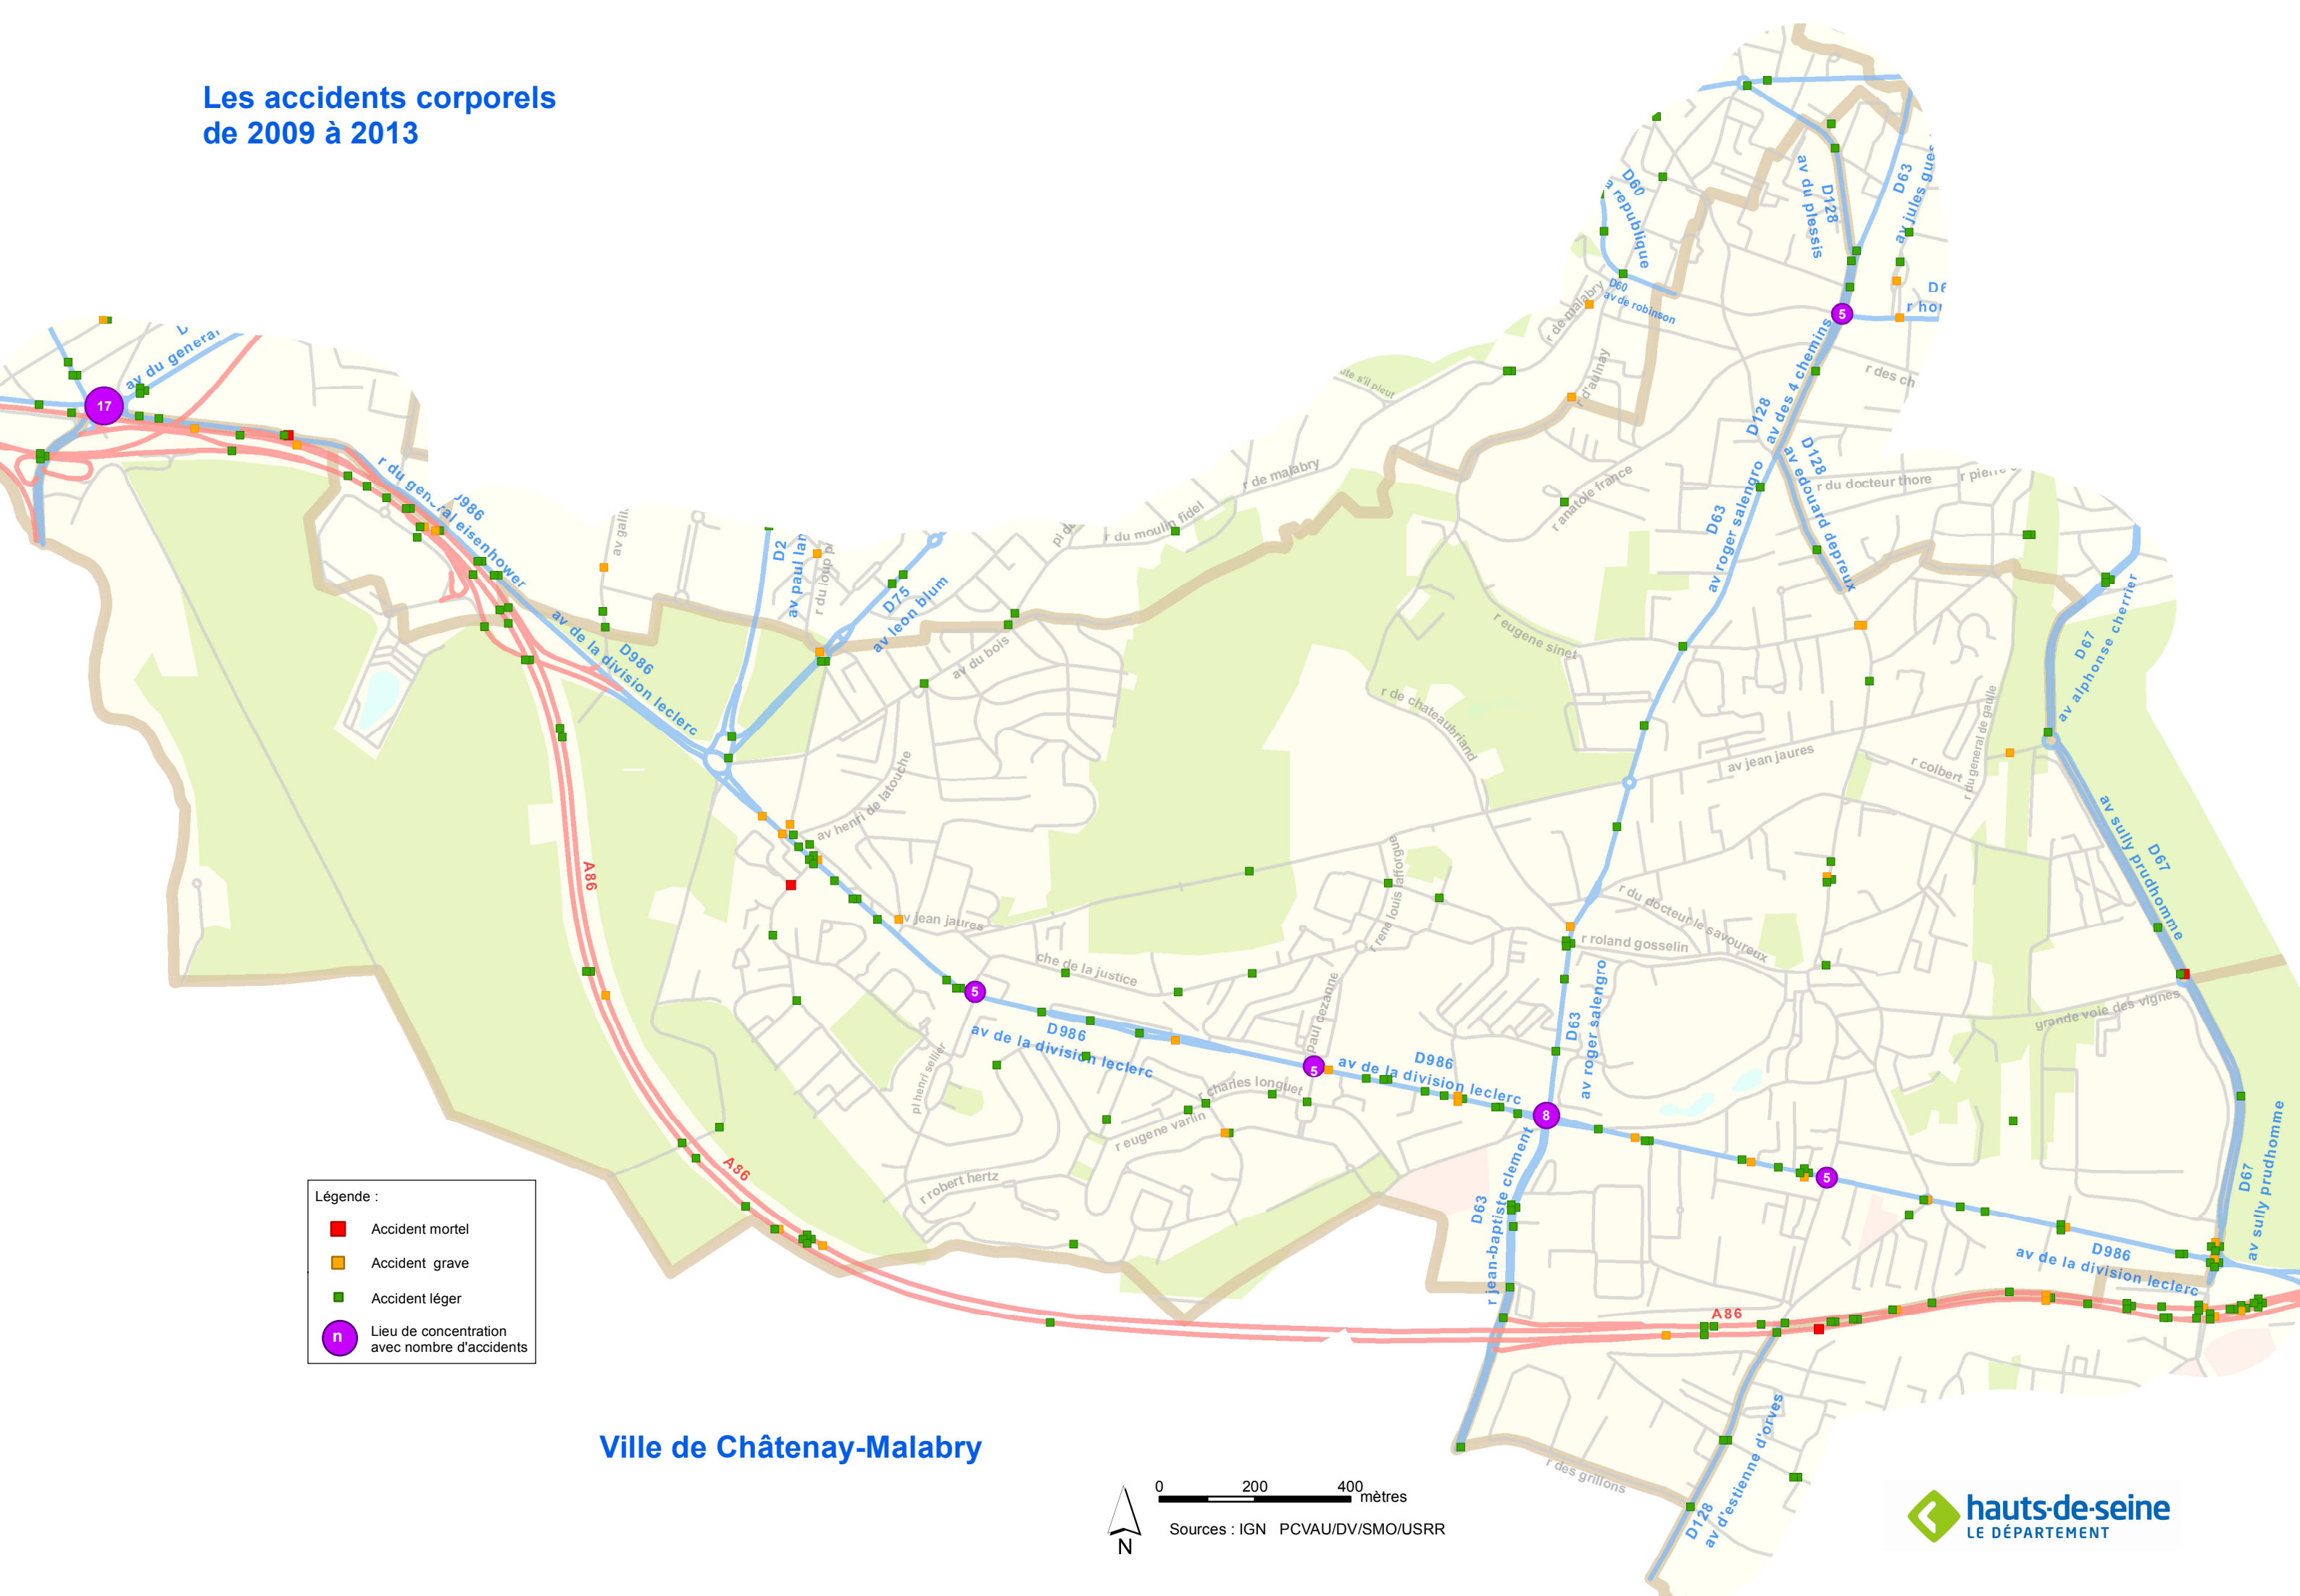

# Les accidents corporels de 2009 à 2013

- Légende :
- Accident mortel
  - Accident grave
  - Accident léger
  - n Lieu de concentration avec nombre d'accidents

Ville de Châtenay-Malabry

0 200 400 mètres  
Sources : IGN PCVAU/DV/SMO/USRR