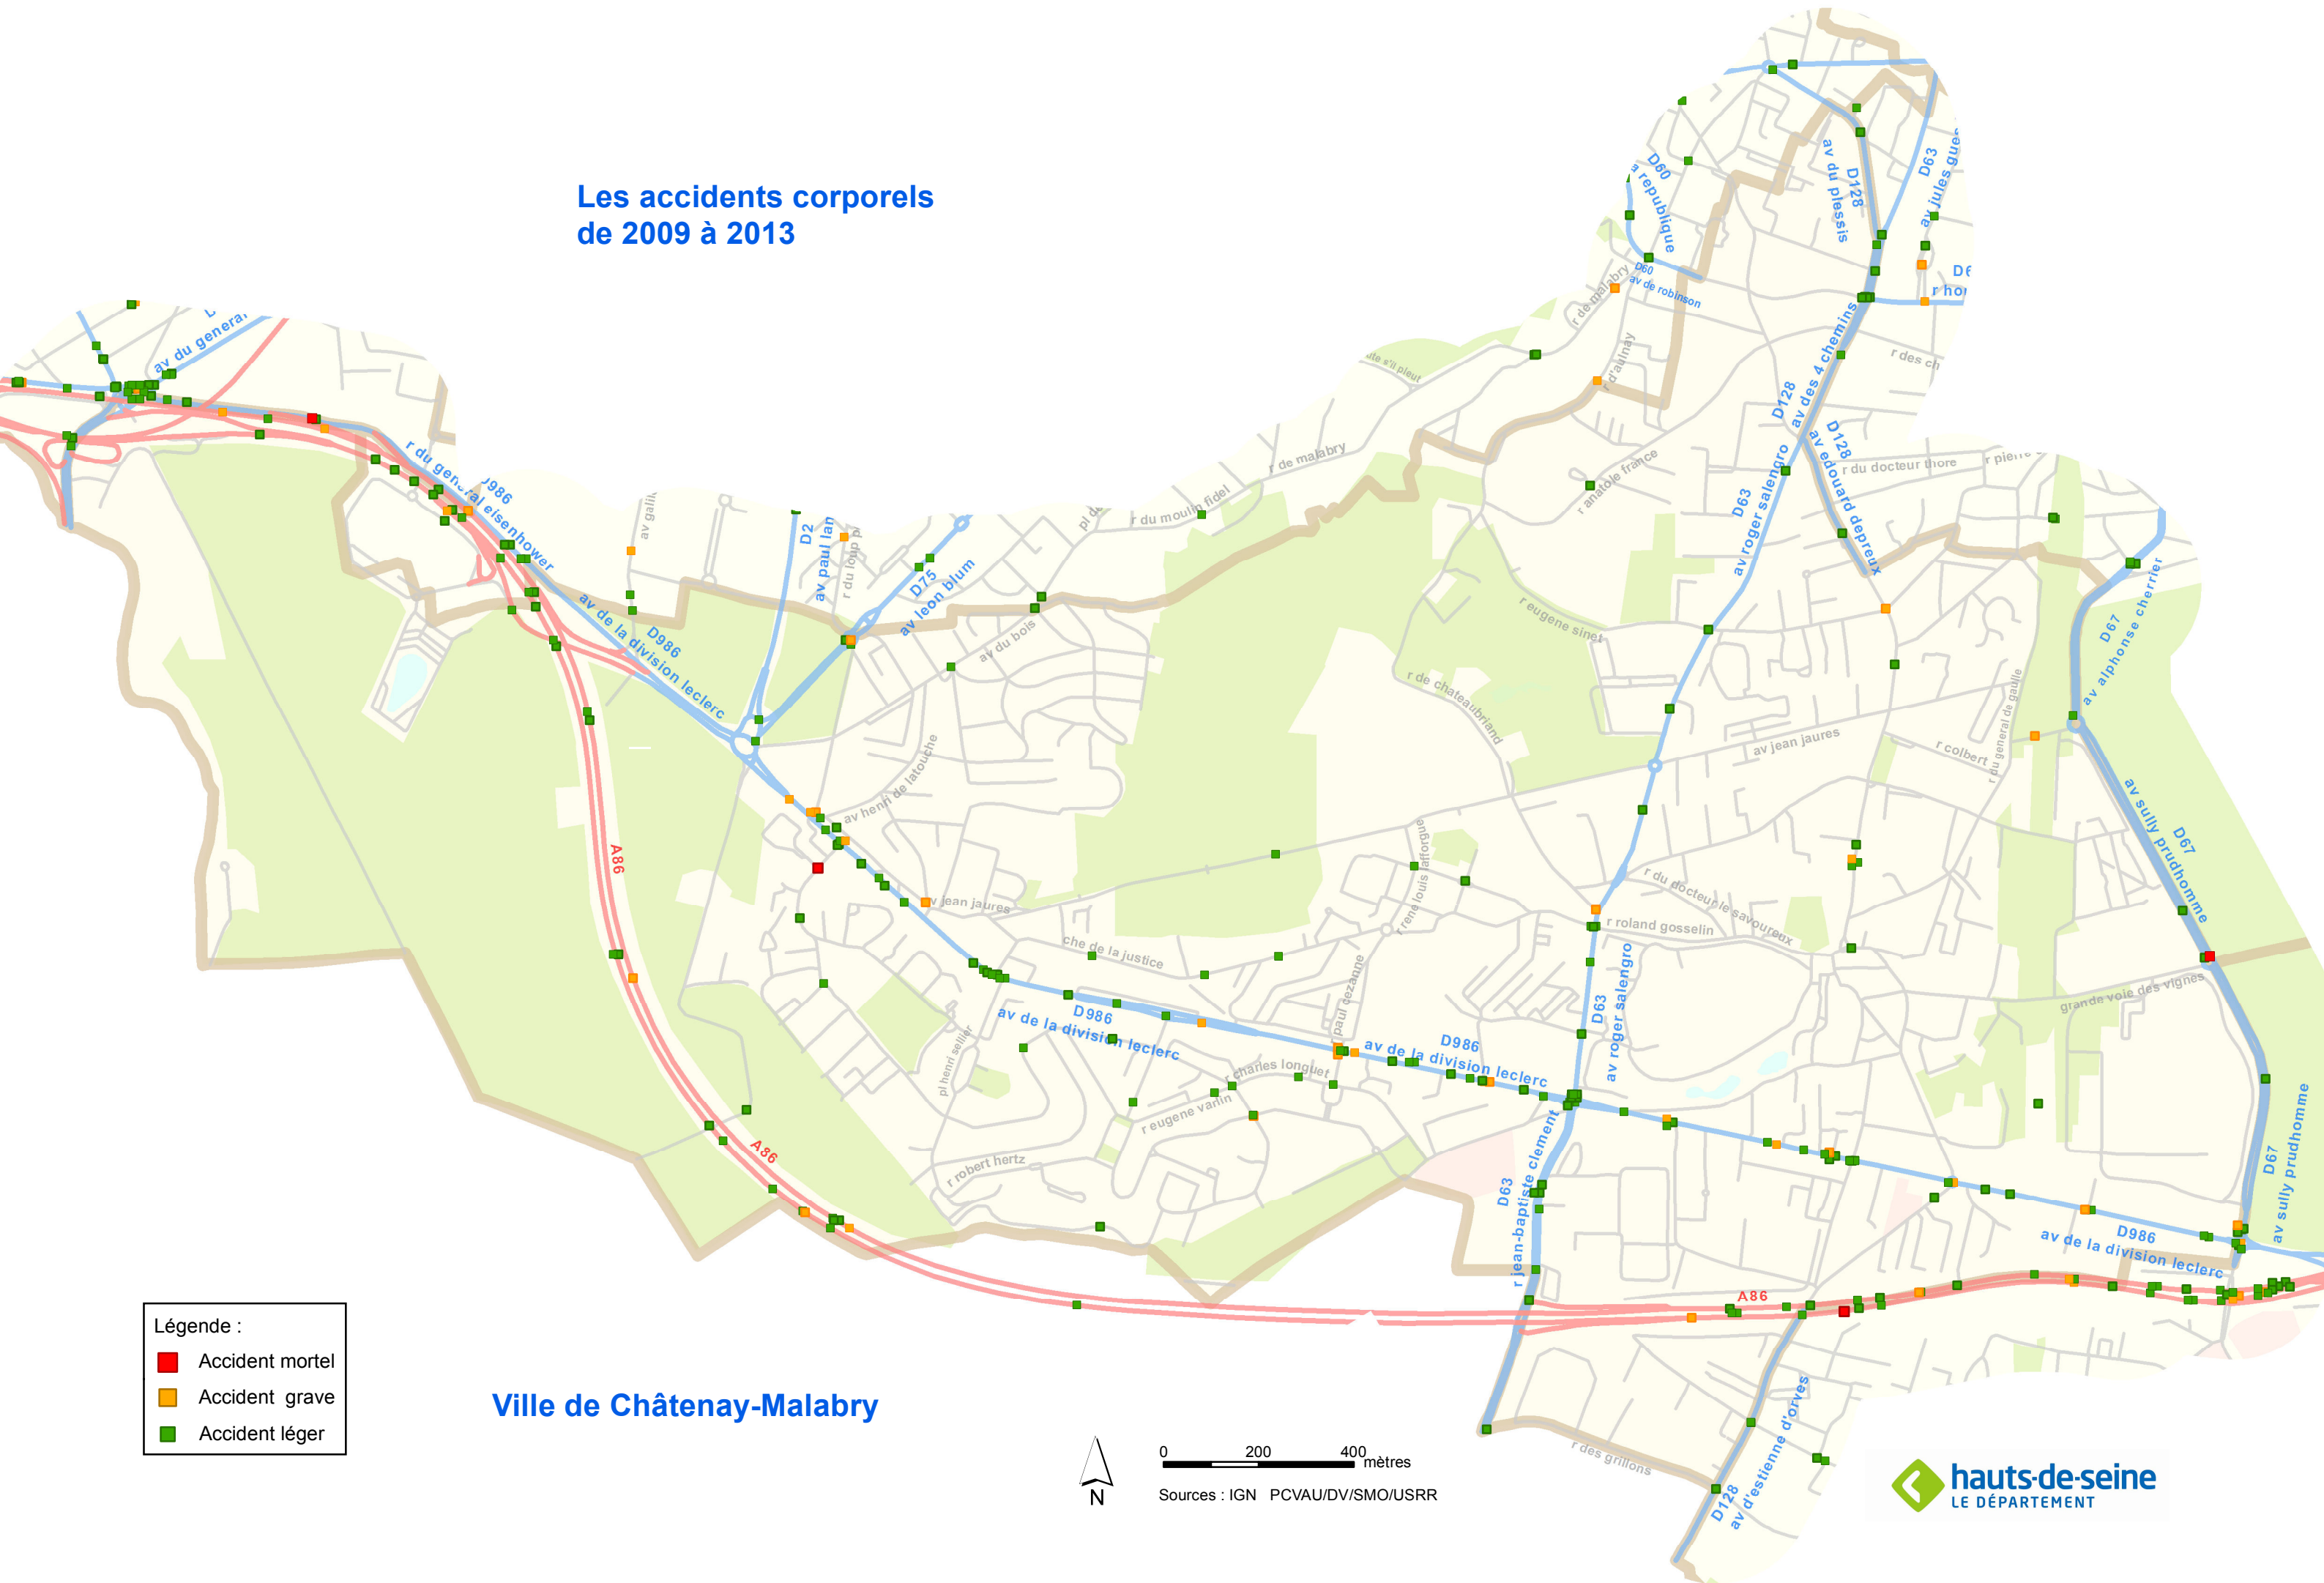

Les accidents corporels de 2009 à 2013

- Légende :
- Accident mortel
 - Accident grave
 - Accident léger

Ville de Châtenay-Malabry

0 200 400 mètres

Sources : IGN PCVAU/DV/SMO/USRR