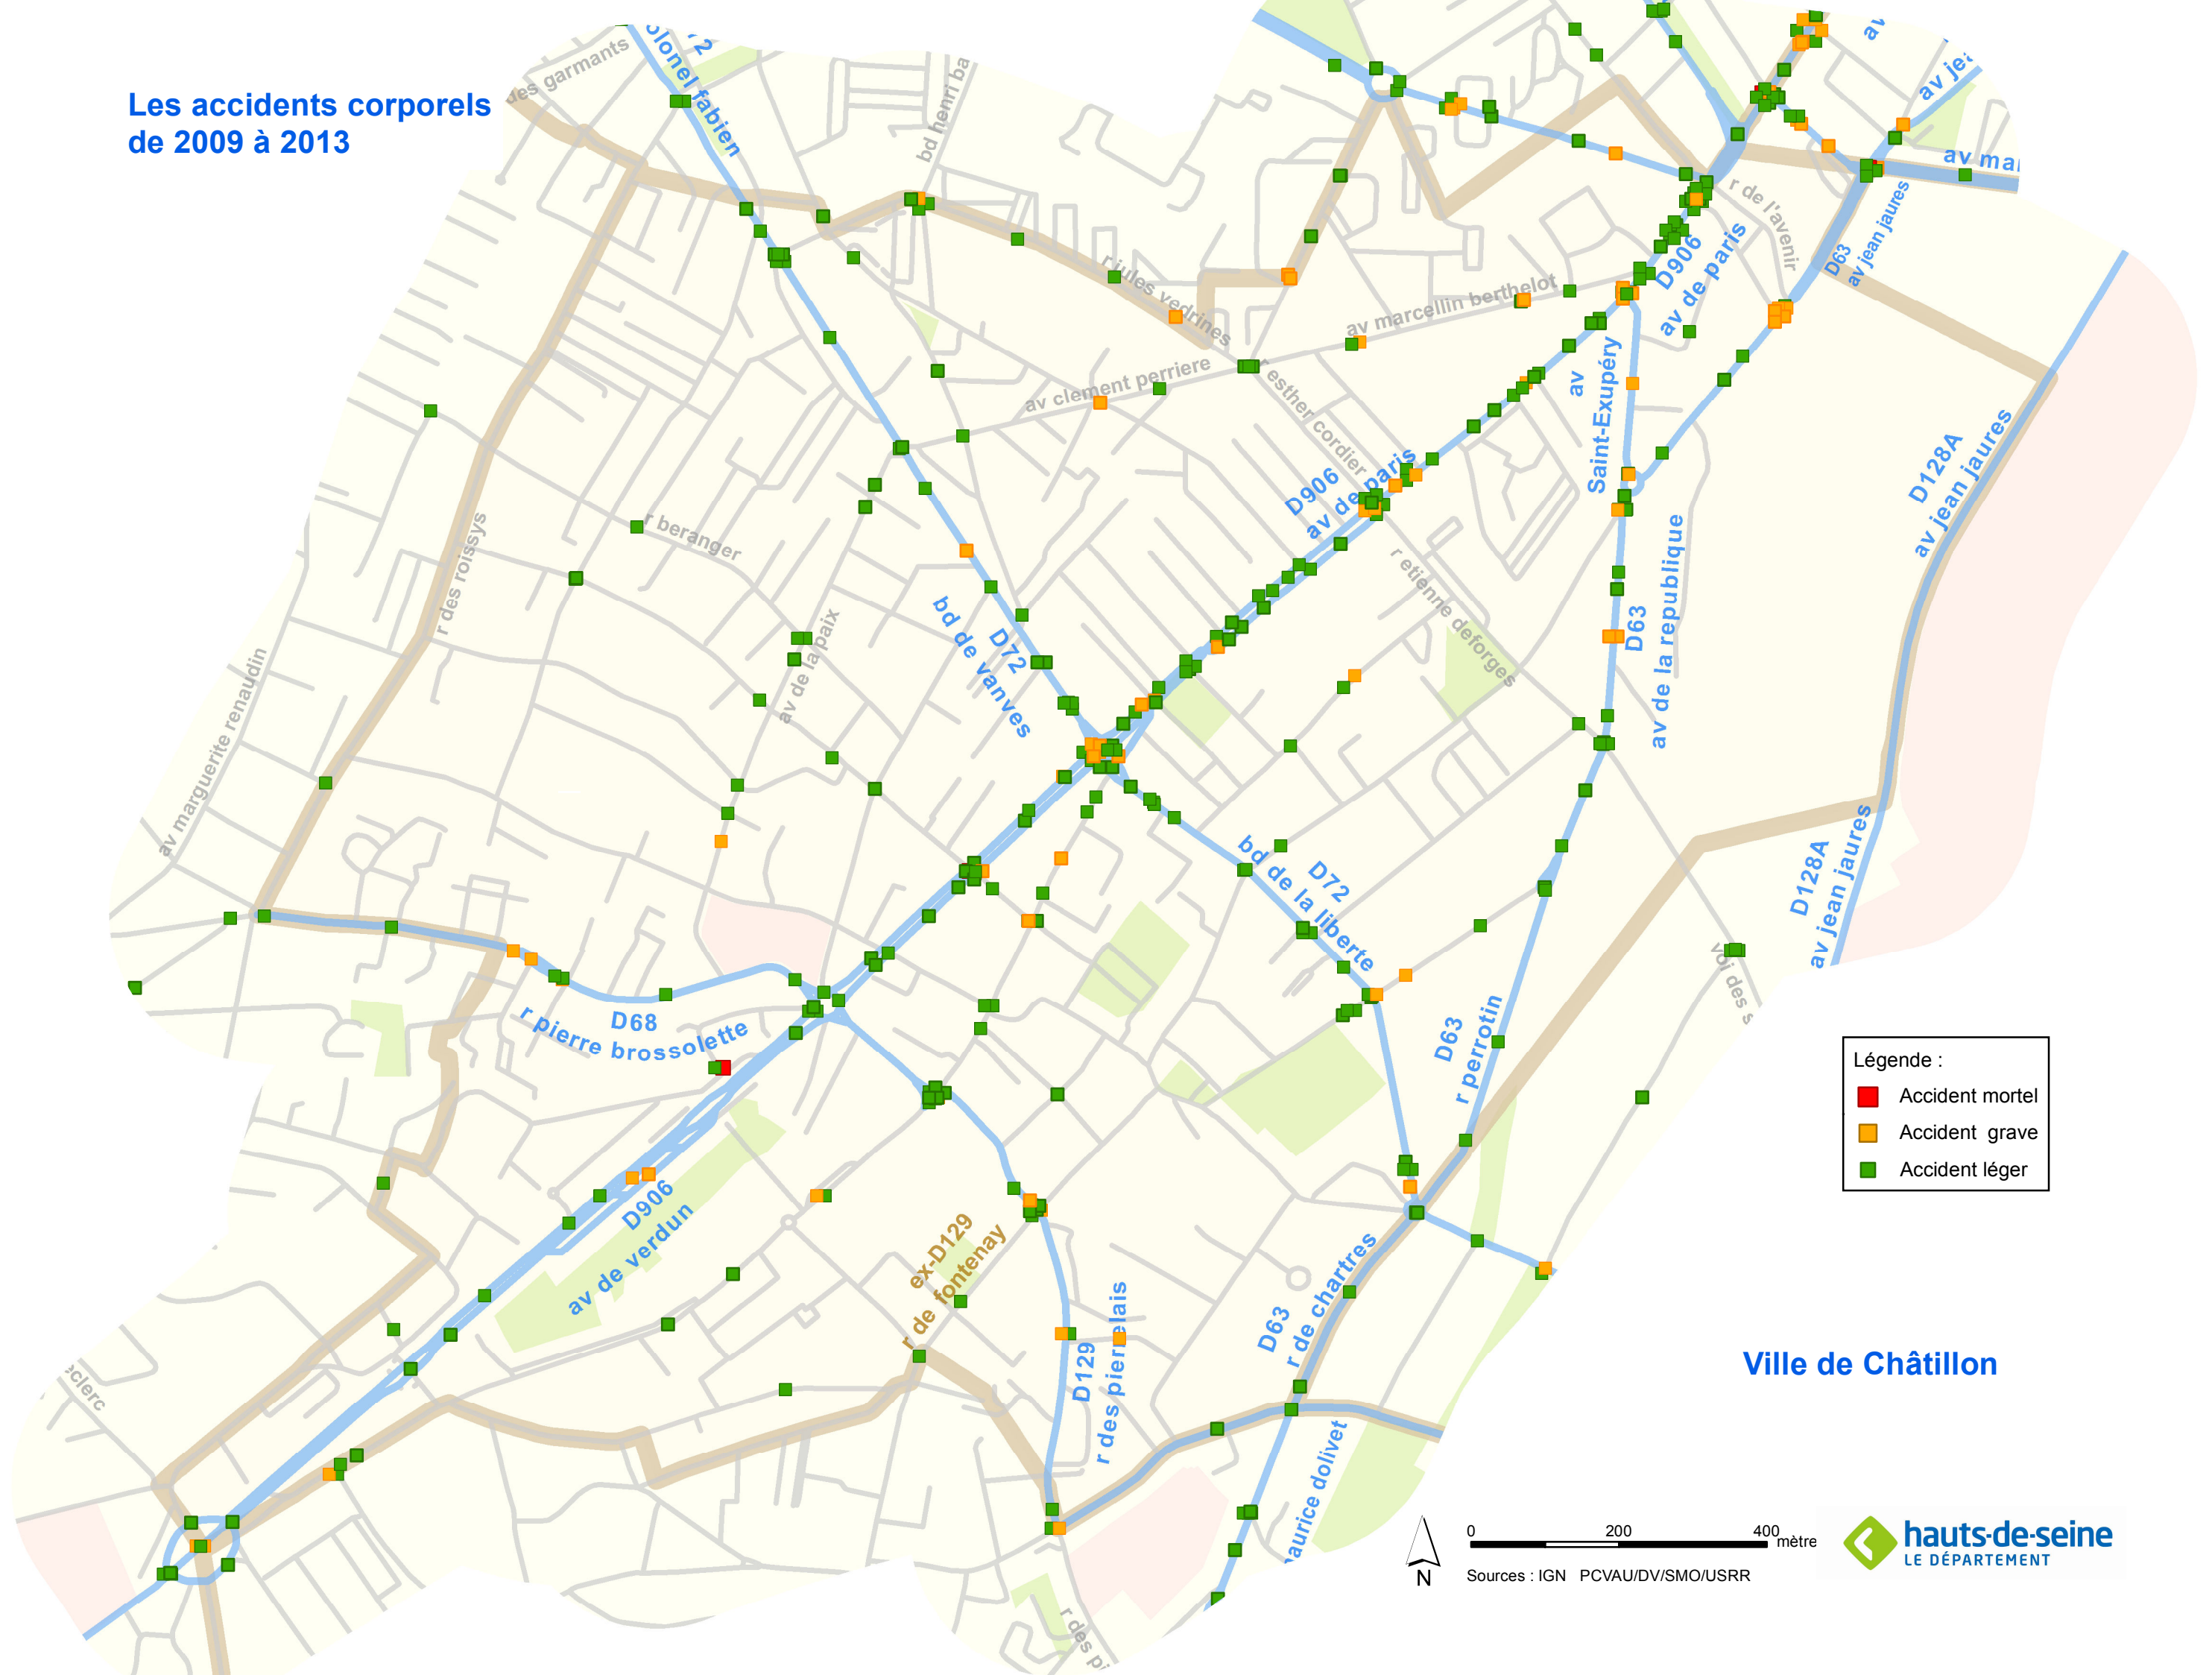

Les accidents corporels de 2009 à 2013

Légende :

- Accident mortel
- Accident grave
- Accident léger

Ville de Châtillon

0 200 400 mètre

Sources : IGN PCVAU/DV/SMO/USRR