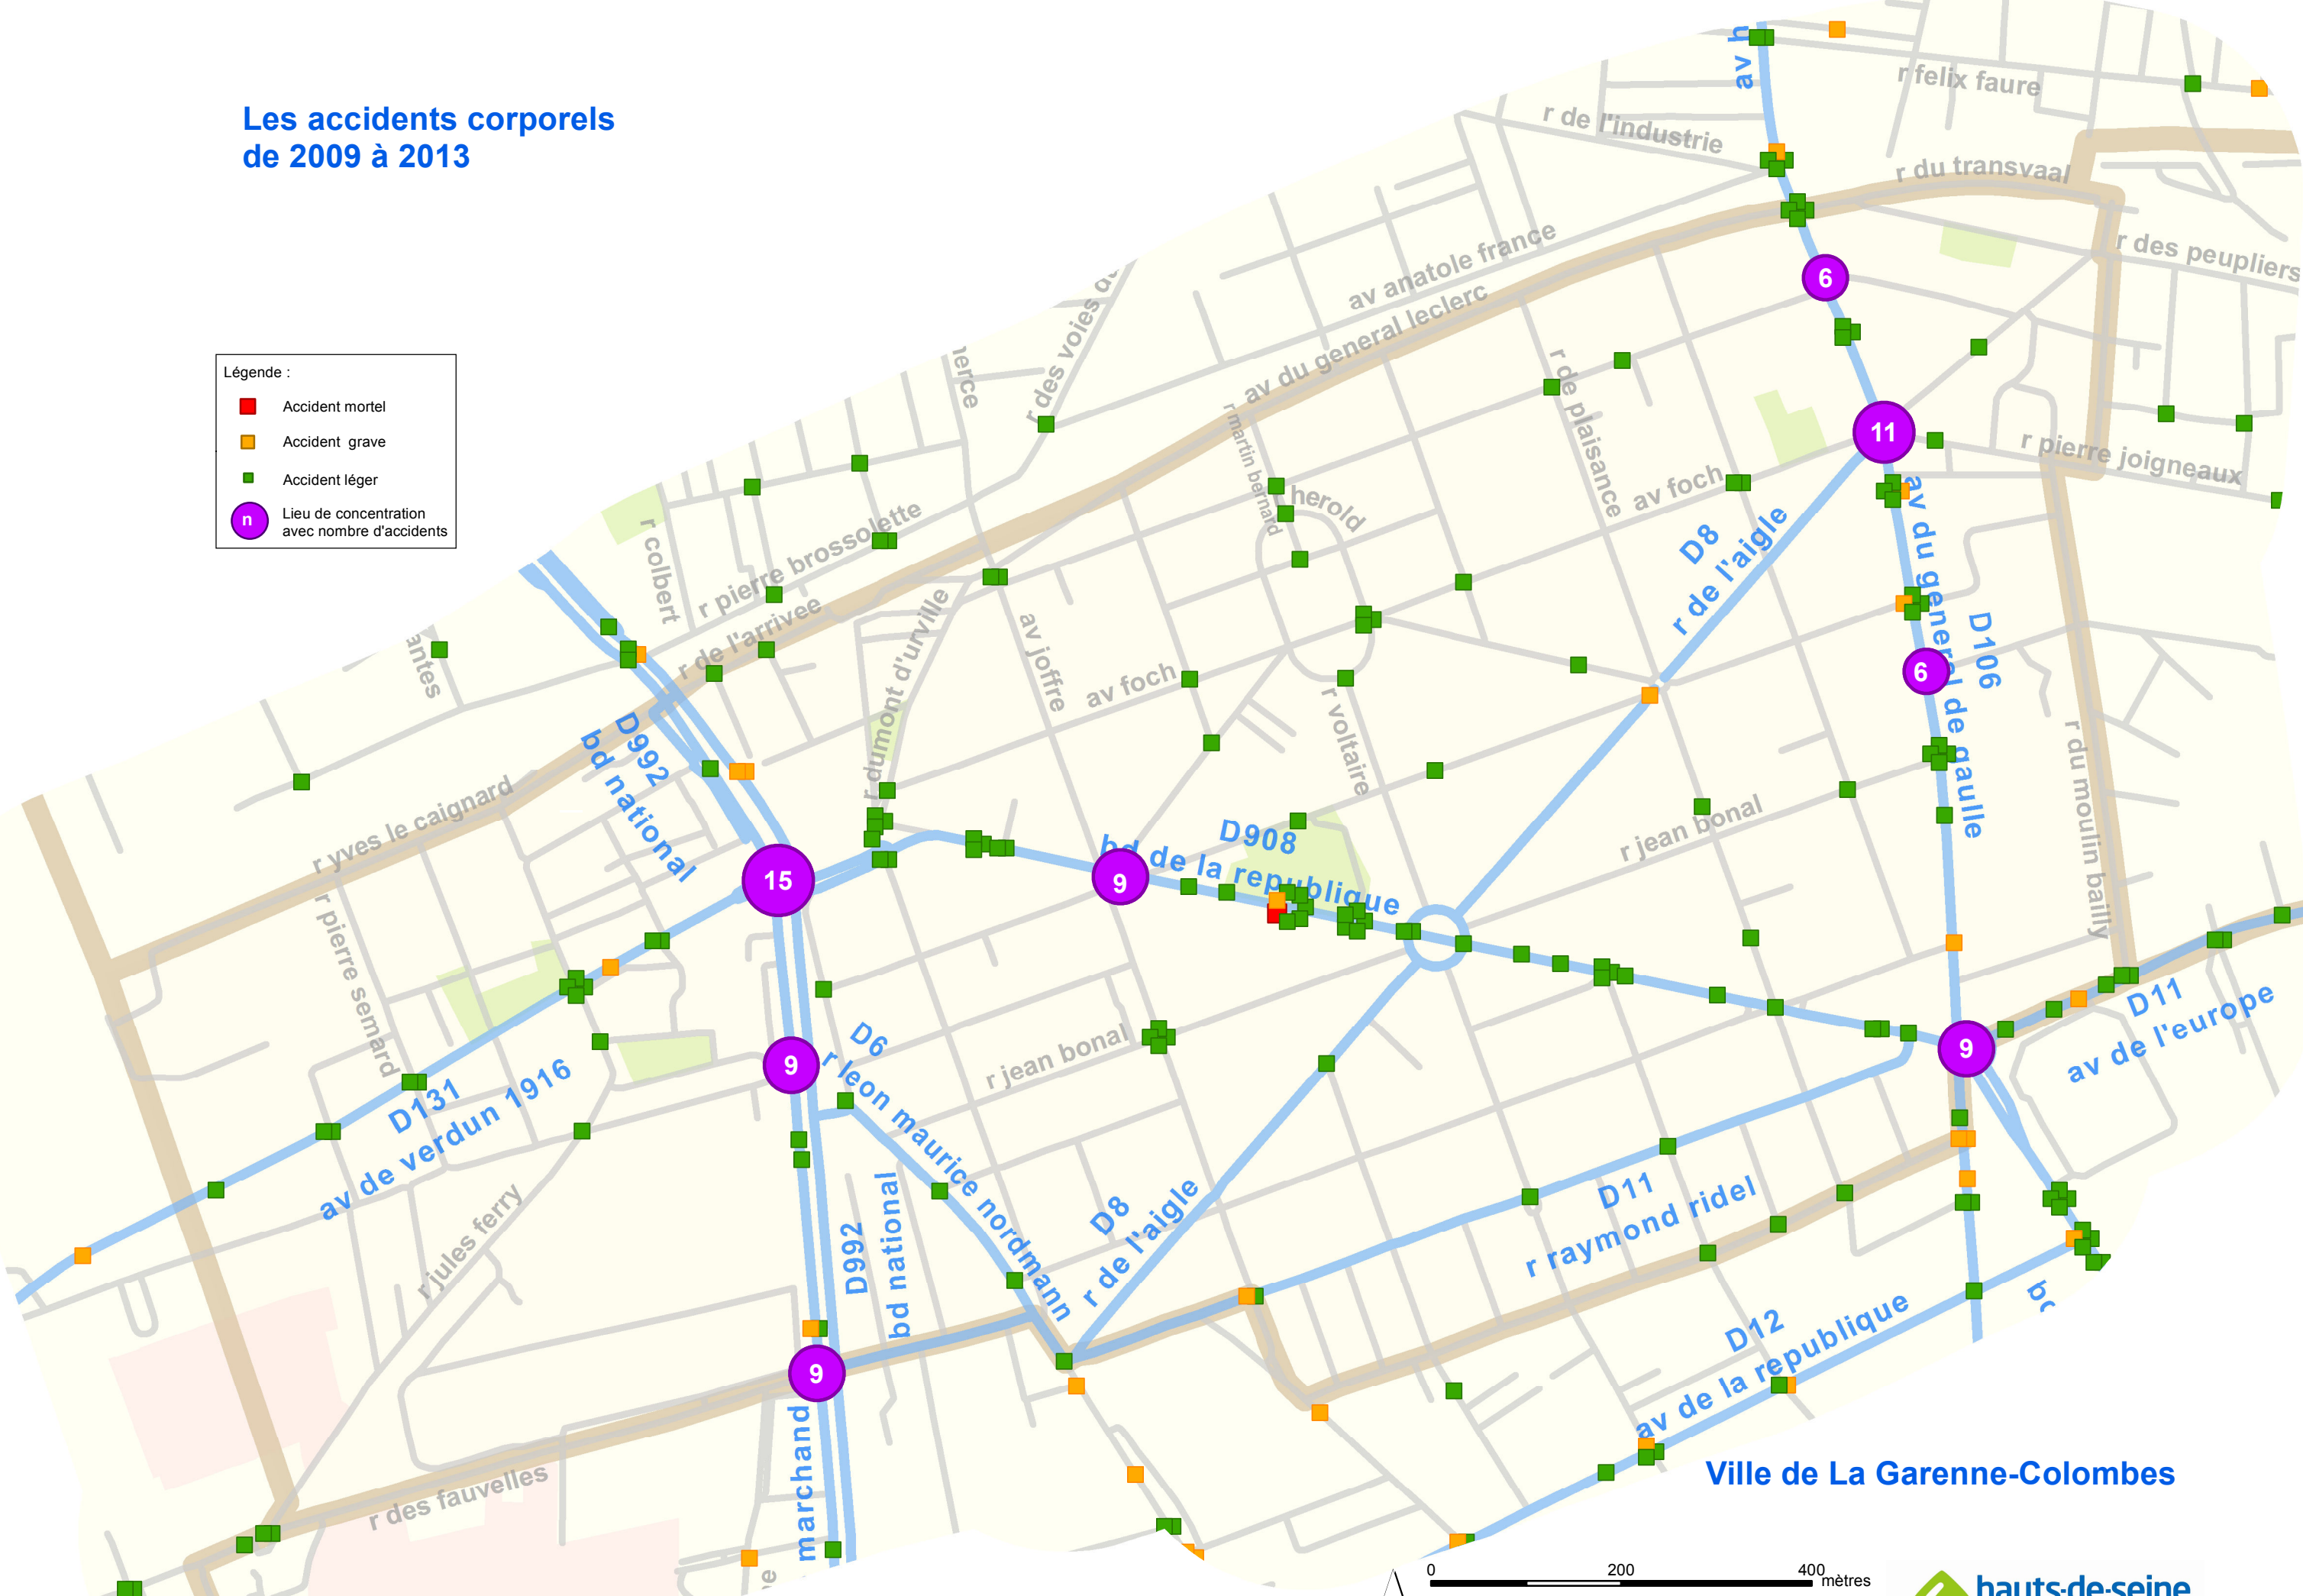

# Les accidents corporels de 2009 à 2013

- Légende :
- Accident mortel
  - Accident grave
  - Accident léger
  - n Lieu de concentration avec nombre d'accidents

Ville de La Garenne-Colombes