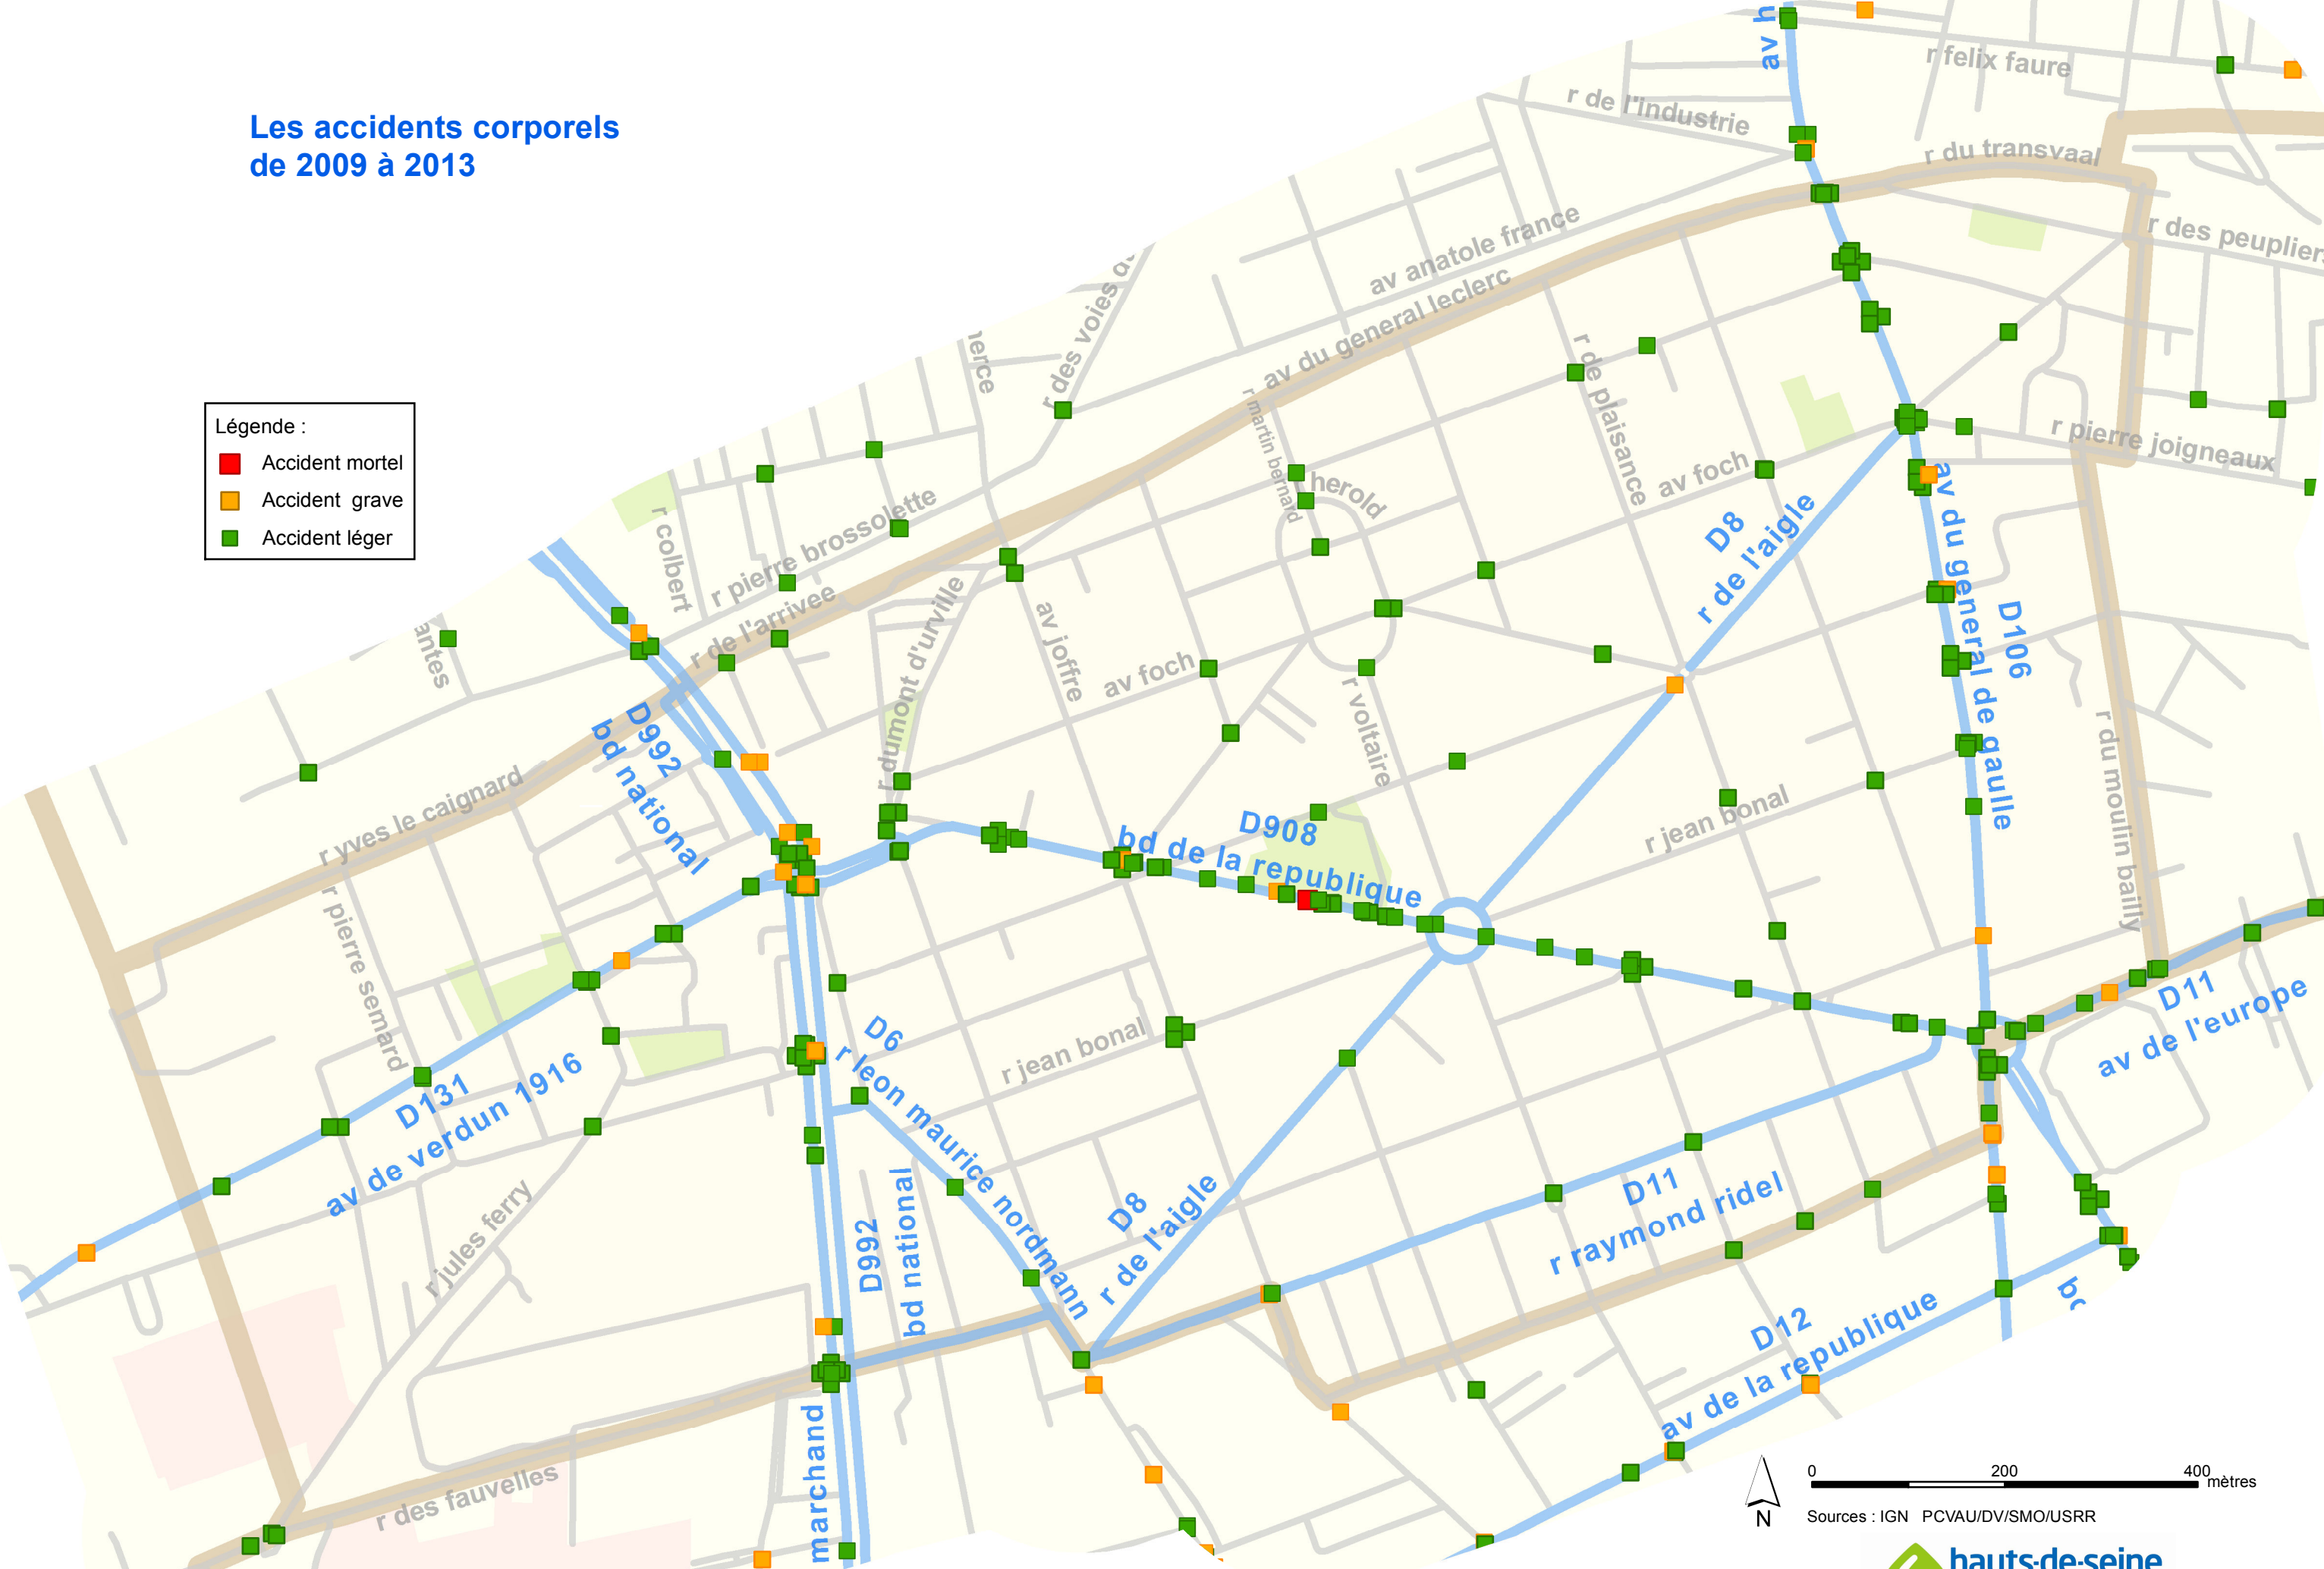

Les accidents corporels de 2009 à 2013

- Légende :
- Accident mortel
 - Accident grave
 - Accident léger

Ville de La Garenne-Colombes

0 200 400 mètres
Sources : IGN PCVAU/DV/SMO/USRR