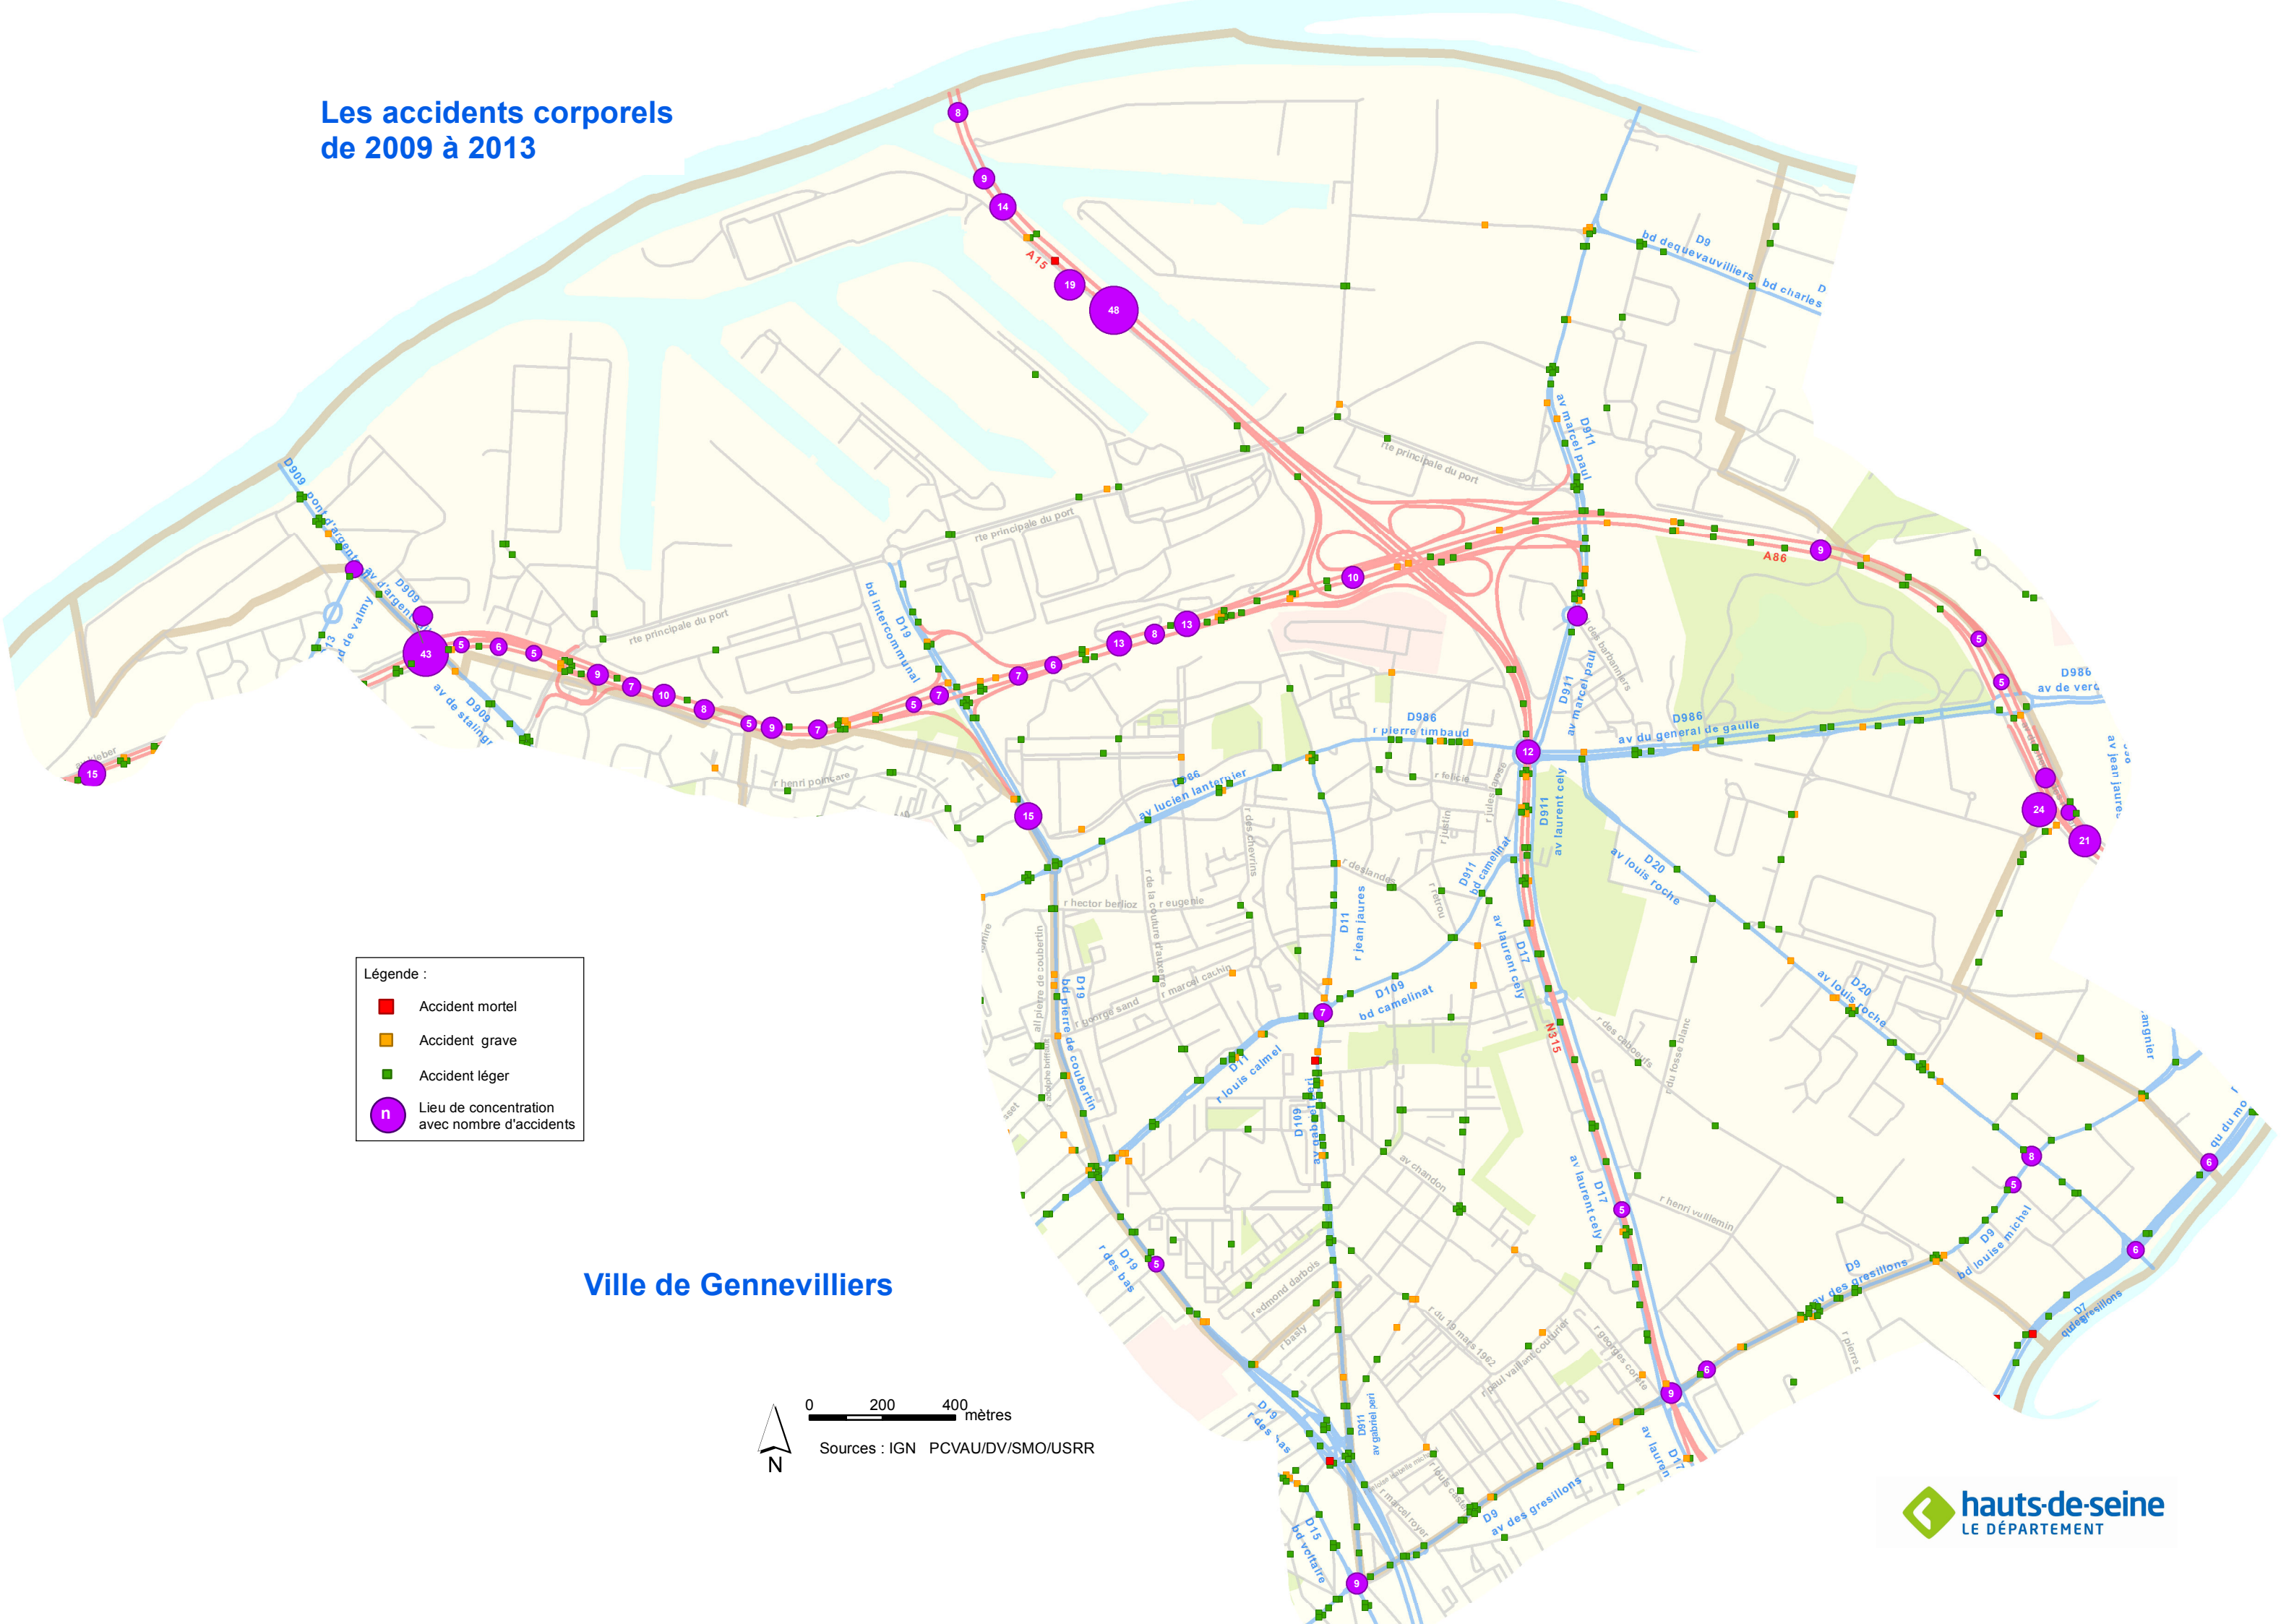

# Les accidents corporels de 2009 à 2013

**Légende :**

- Accident mortel
- Accident grave
- Accident léger
- Lieu de concentration avec nombre d'accidents

## Ville de Gennevilliers

0 200 400 mètres

Sources : IGN PCVAU/DV/SMO/USRR