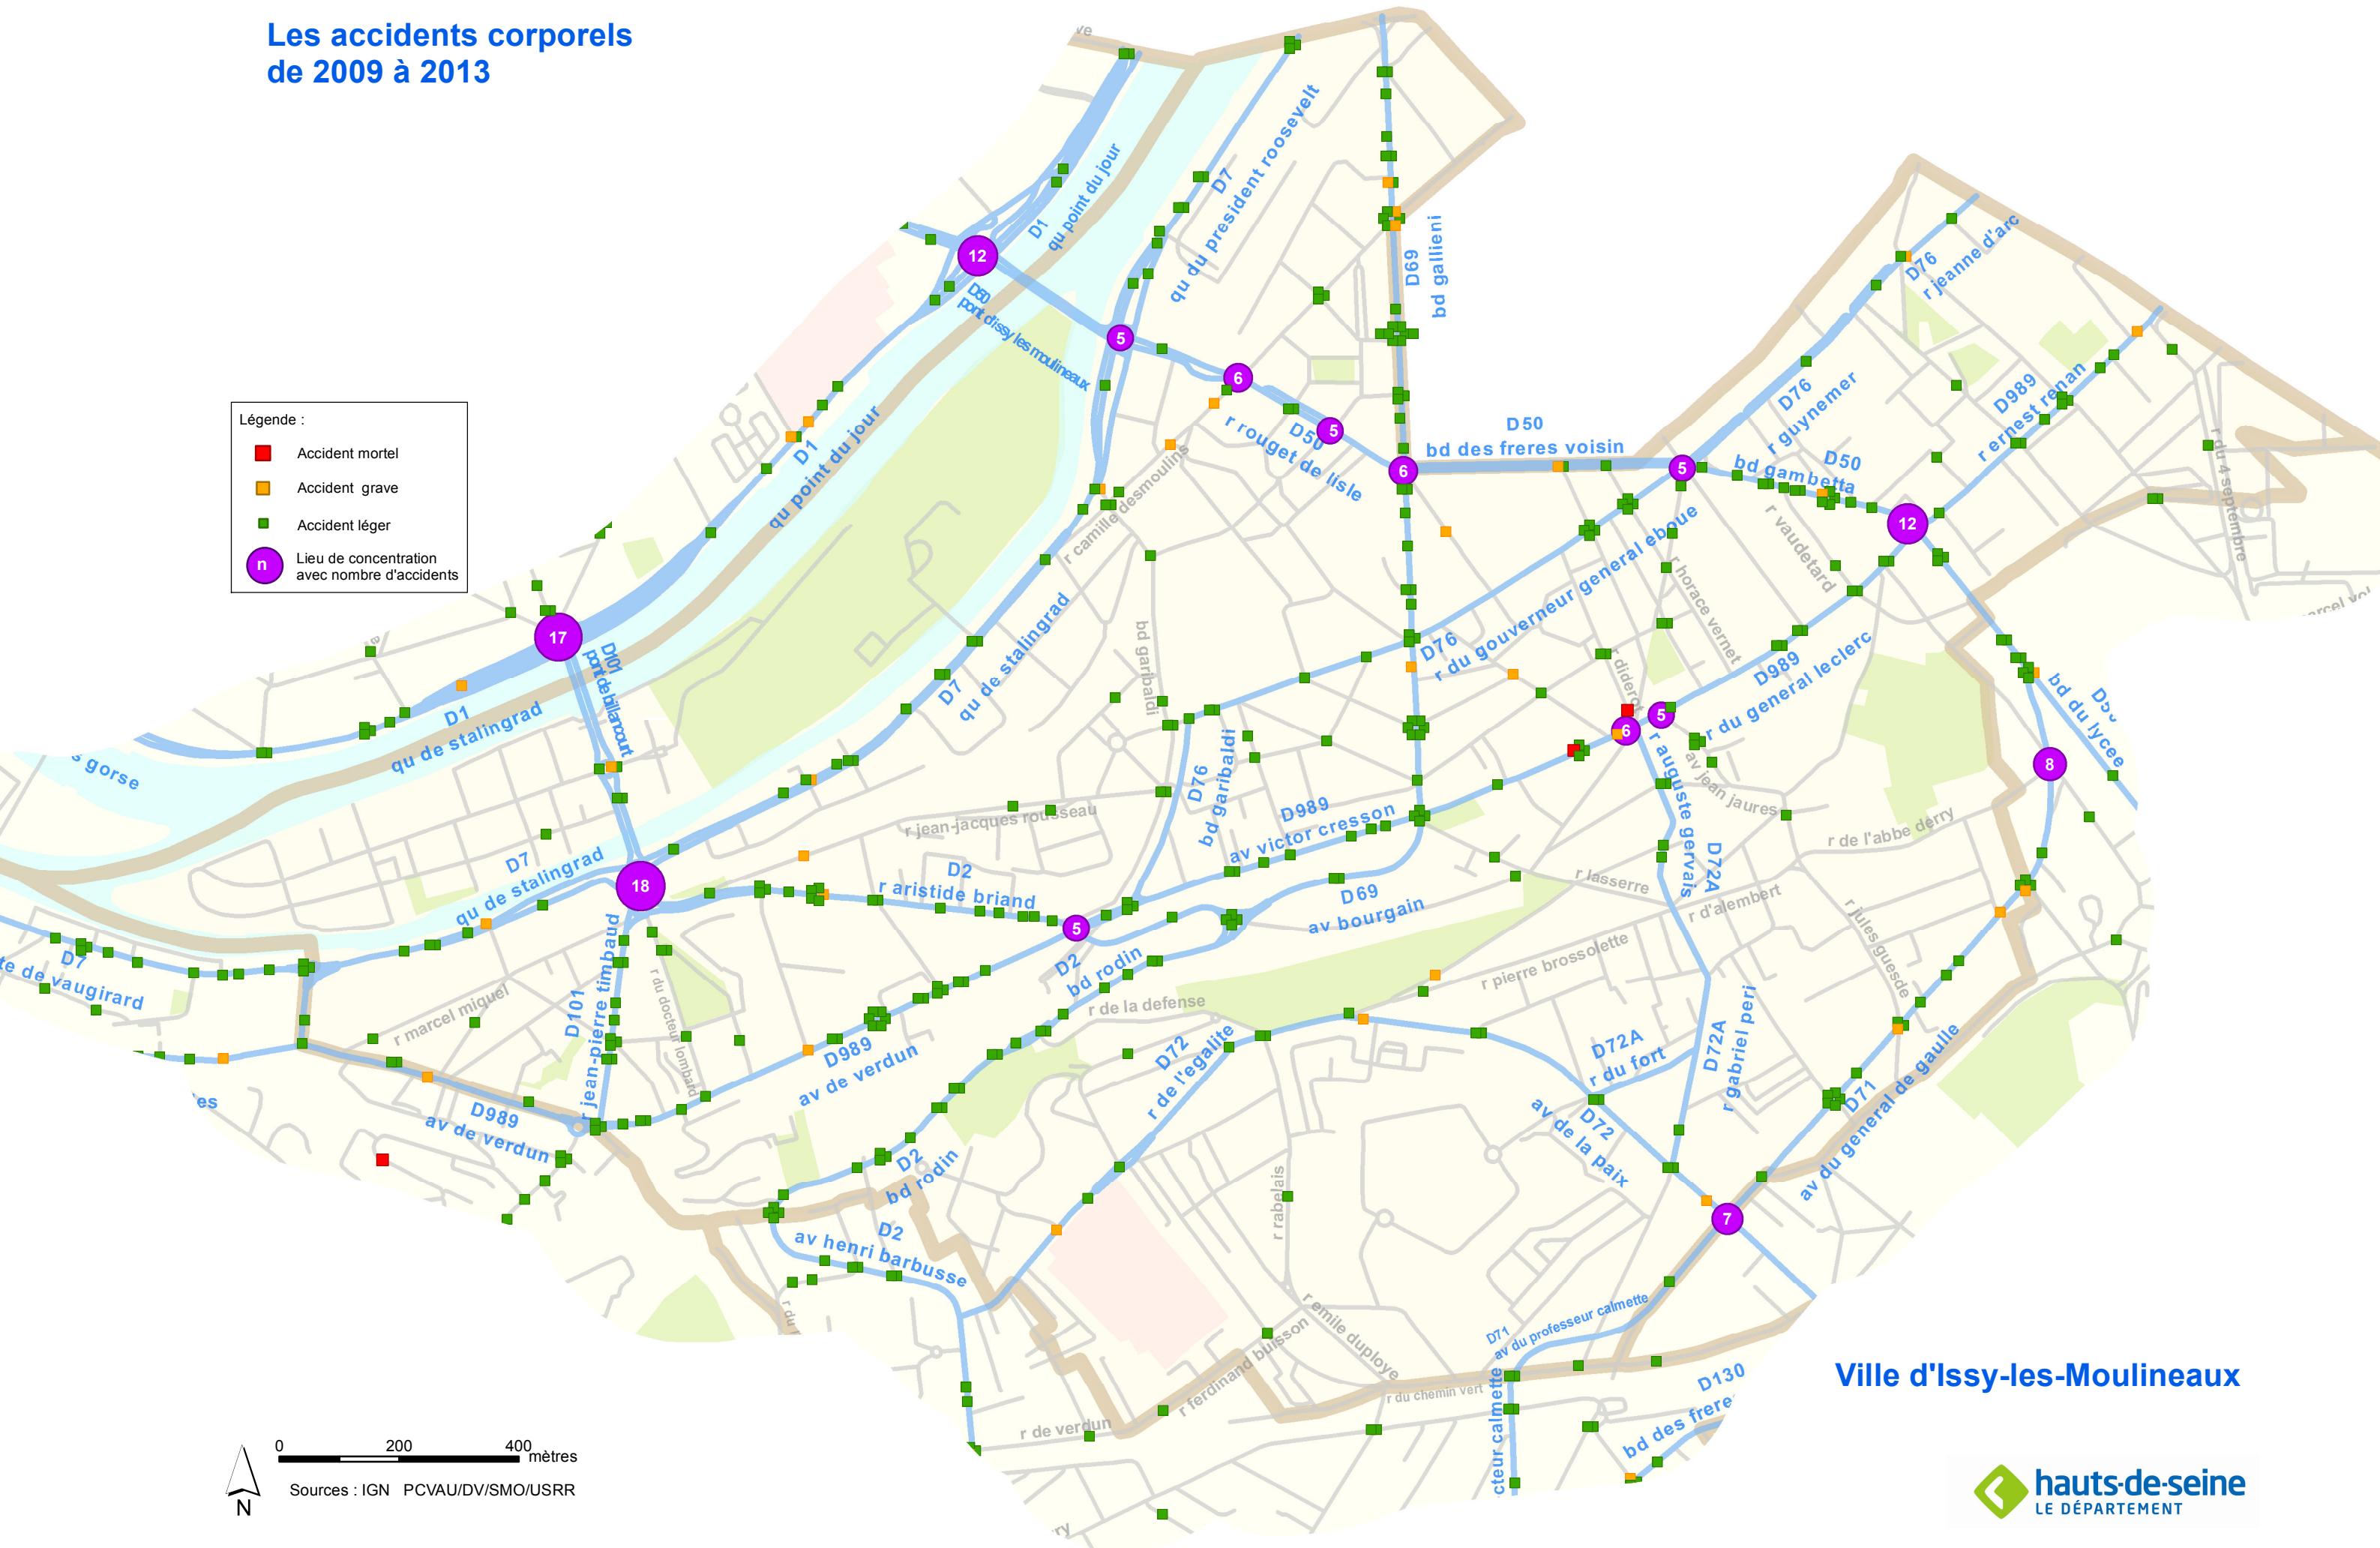

Les accidents corporels de 2009 à 2013

- Légende :
- Accident mortel
 - Accident grave
 - Accident léger
 - n Lieu de concentration avec nombre d'accidents

Ville d'Issy-les-Moulineaux