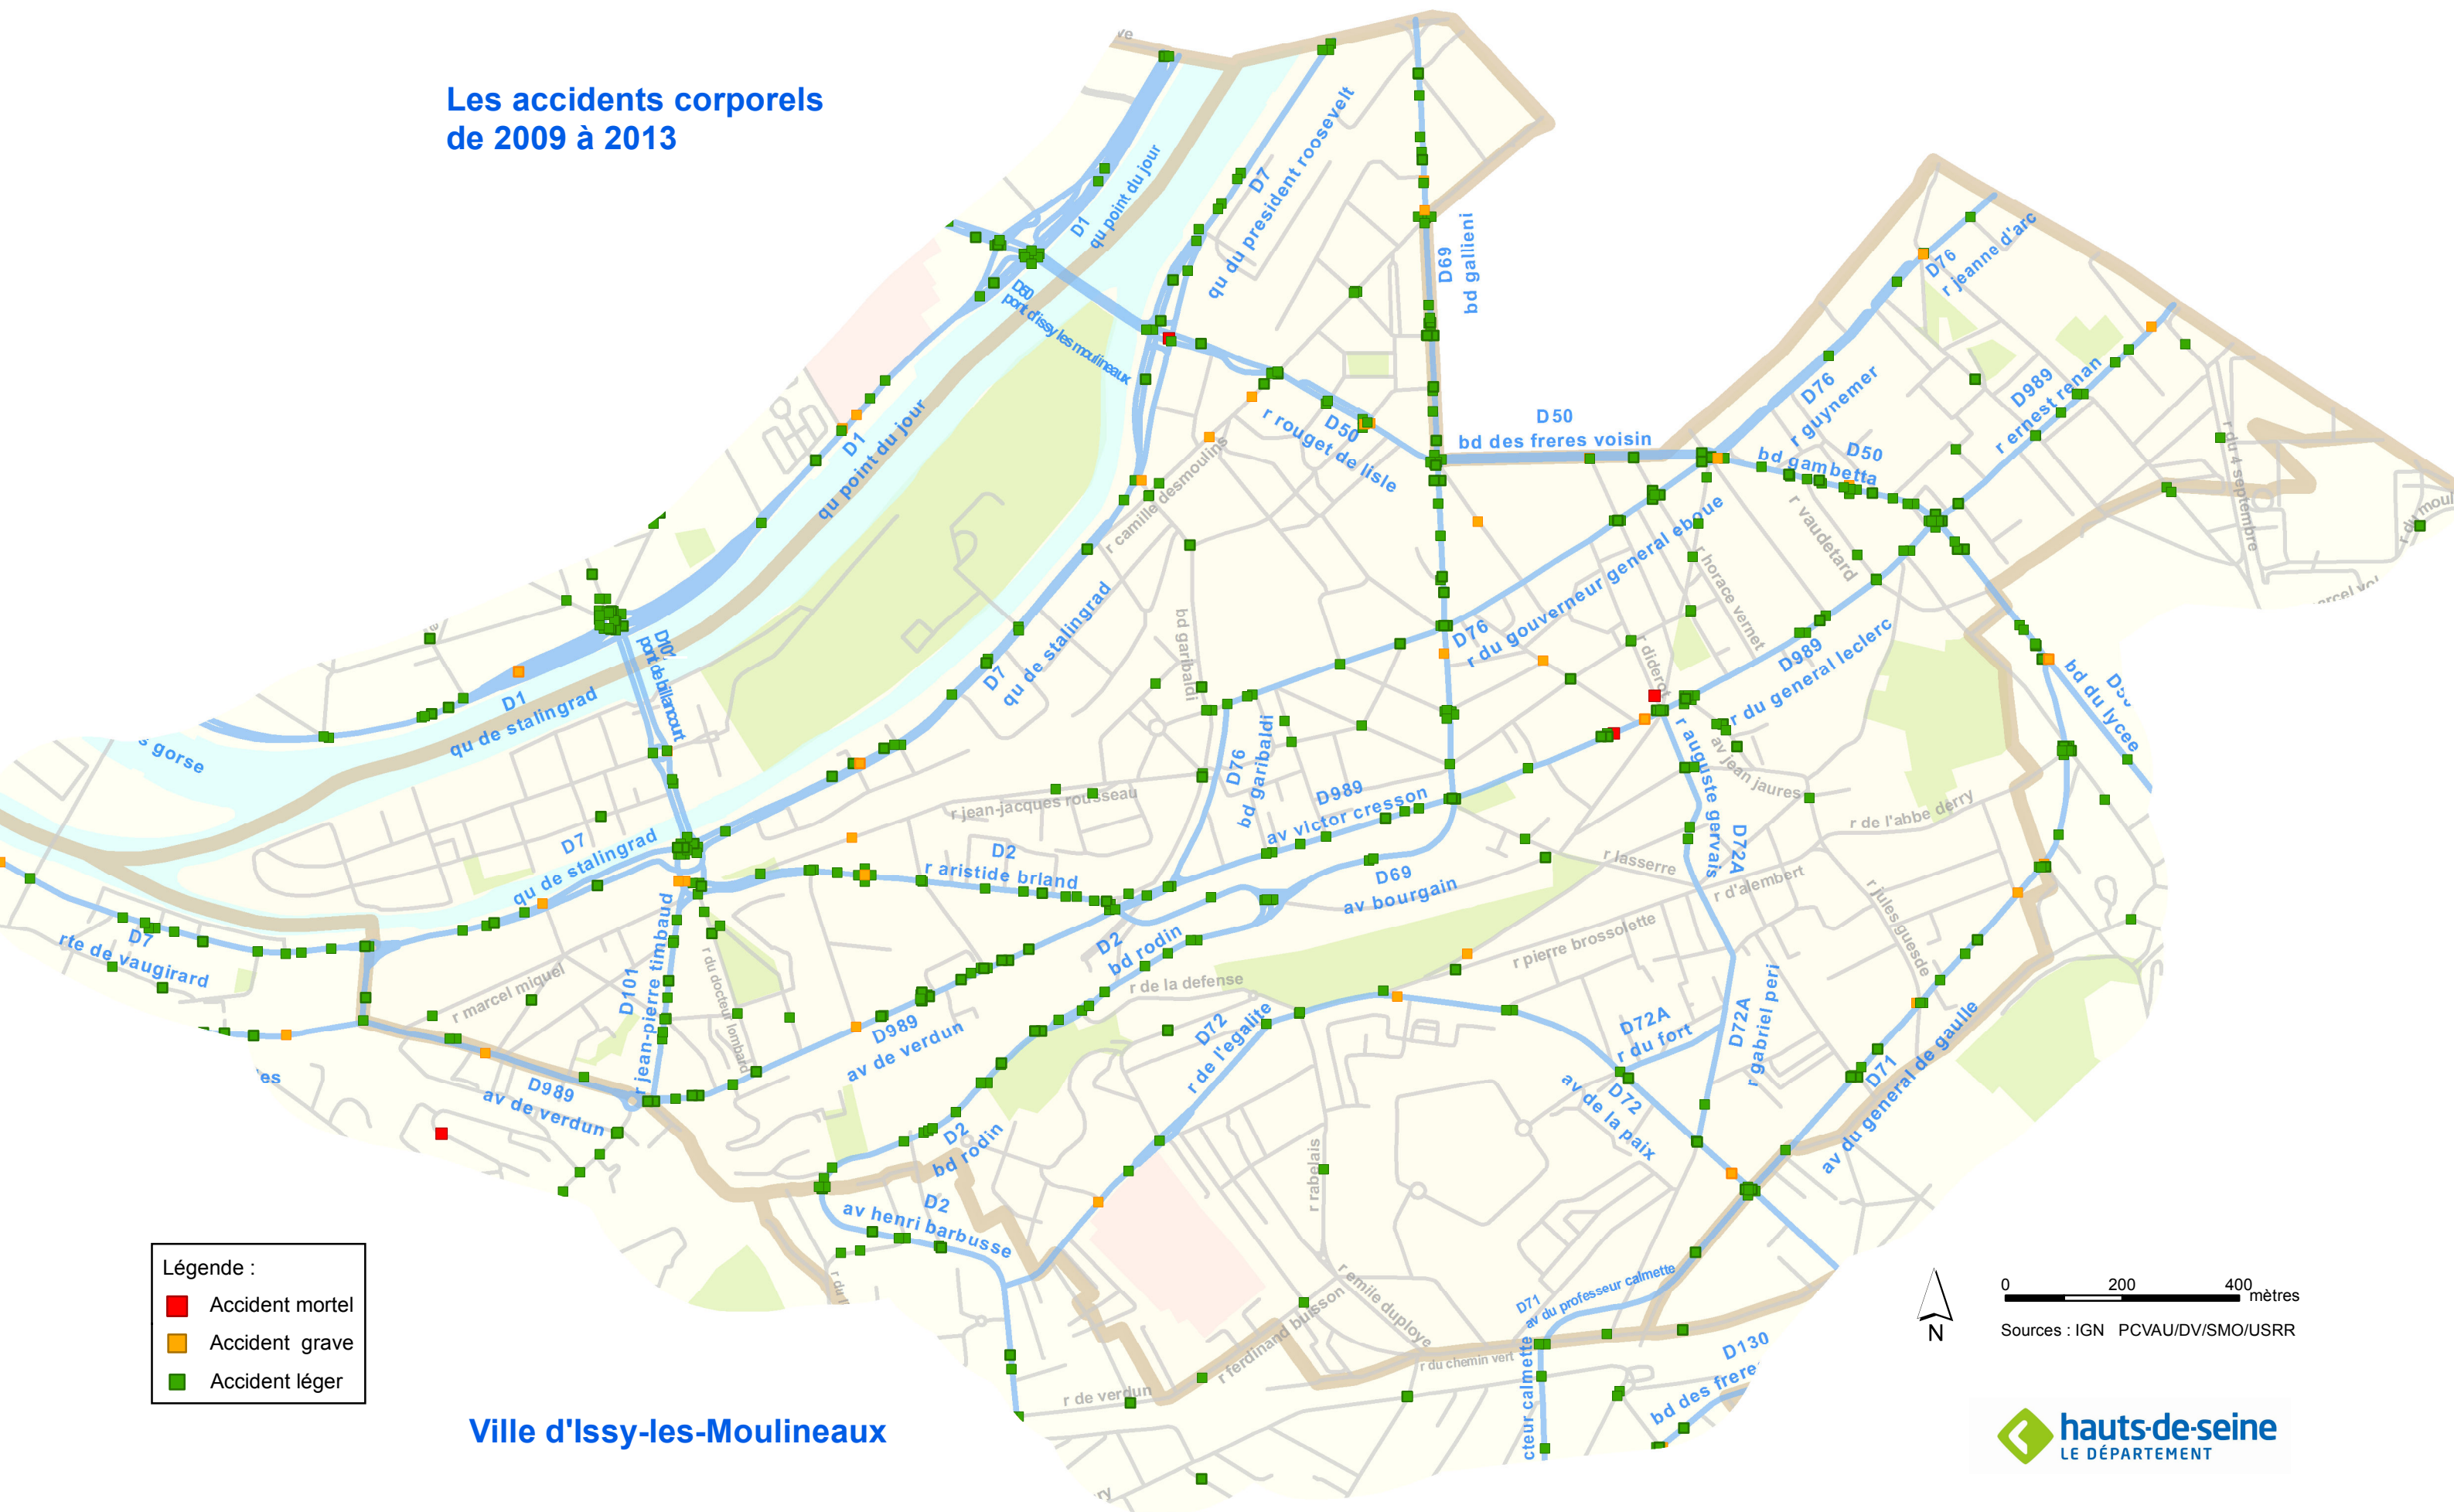

## Les accidents corporels de 2009 à 2013

- Légende :
- Accident mortel
  - Accident grave
  - Accident léger

Ville d'Issy-les-Moulineaux

0 200 400 mètres  
Sources : IGN PCVAU/DV/SMO/USRR