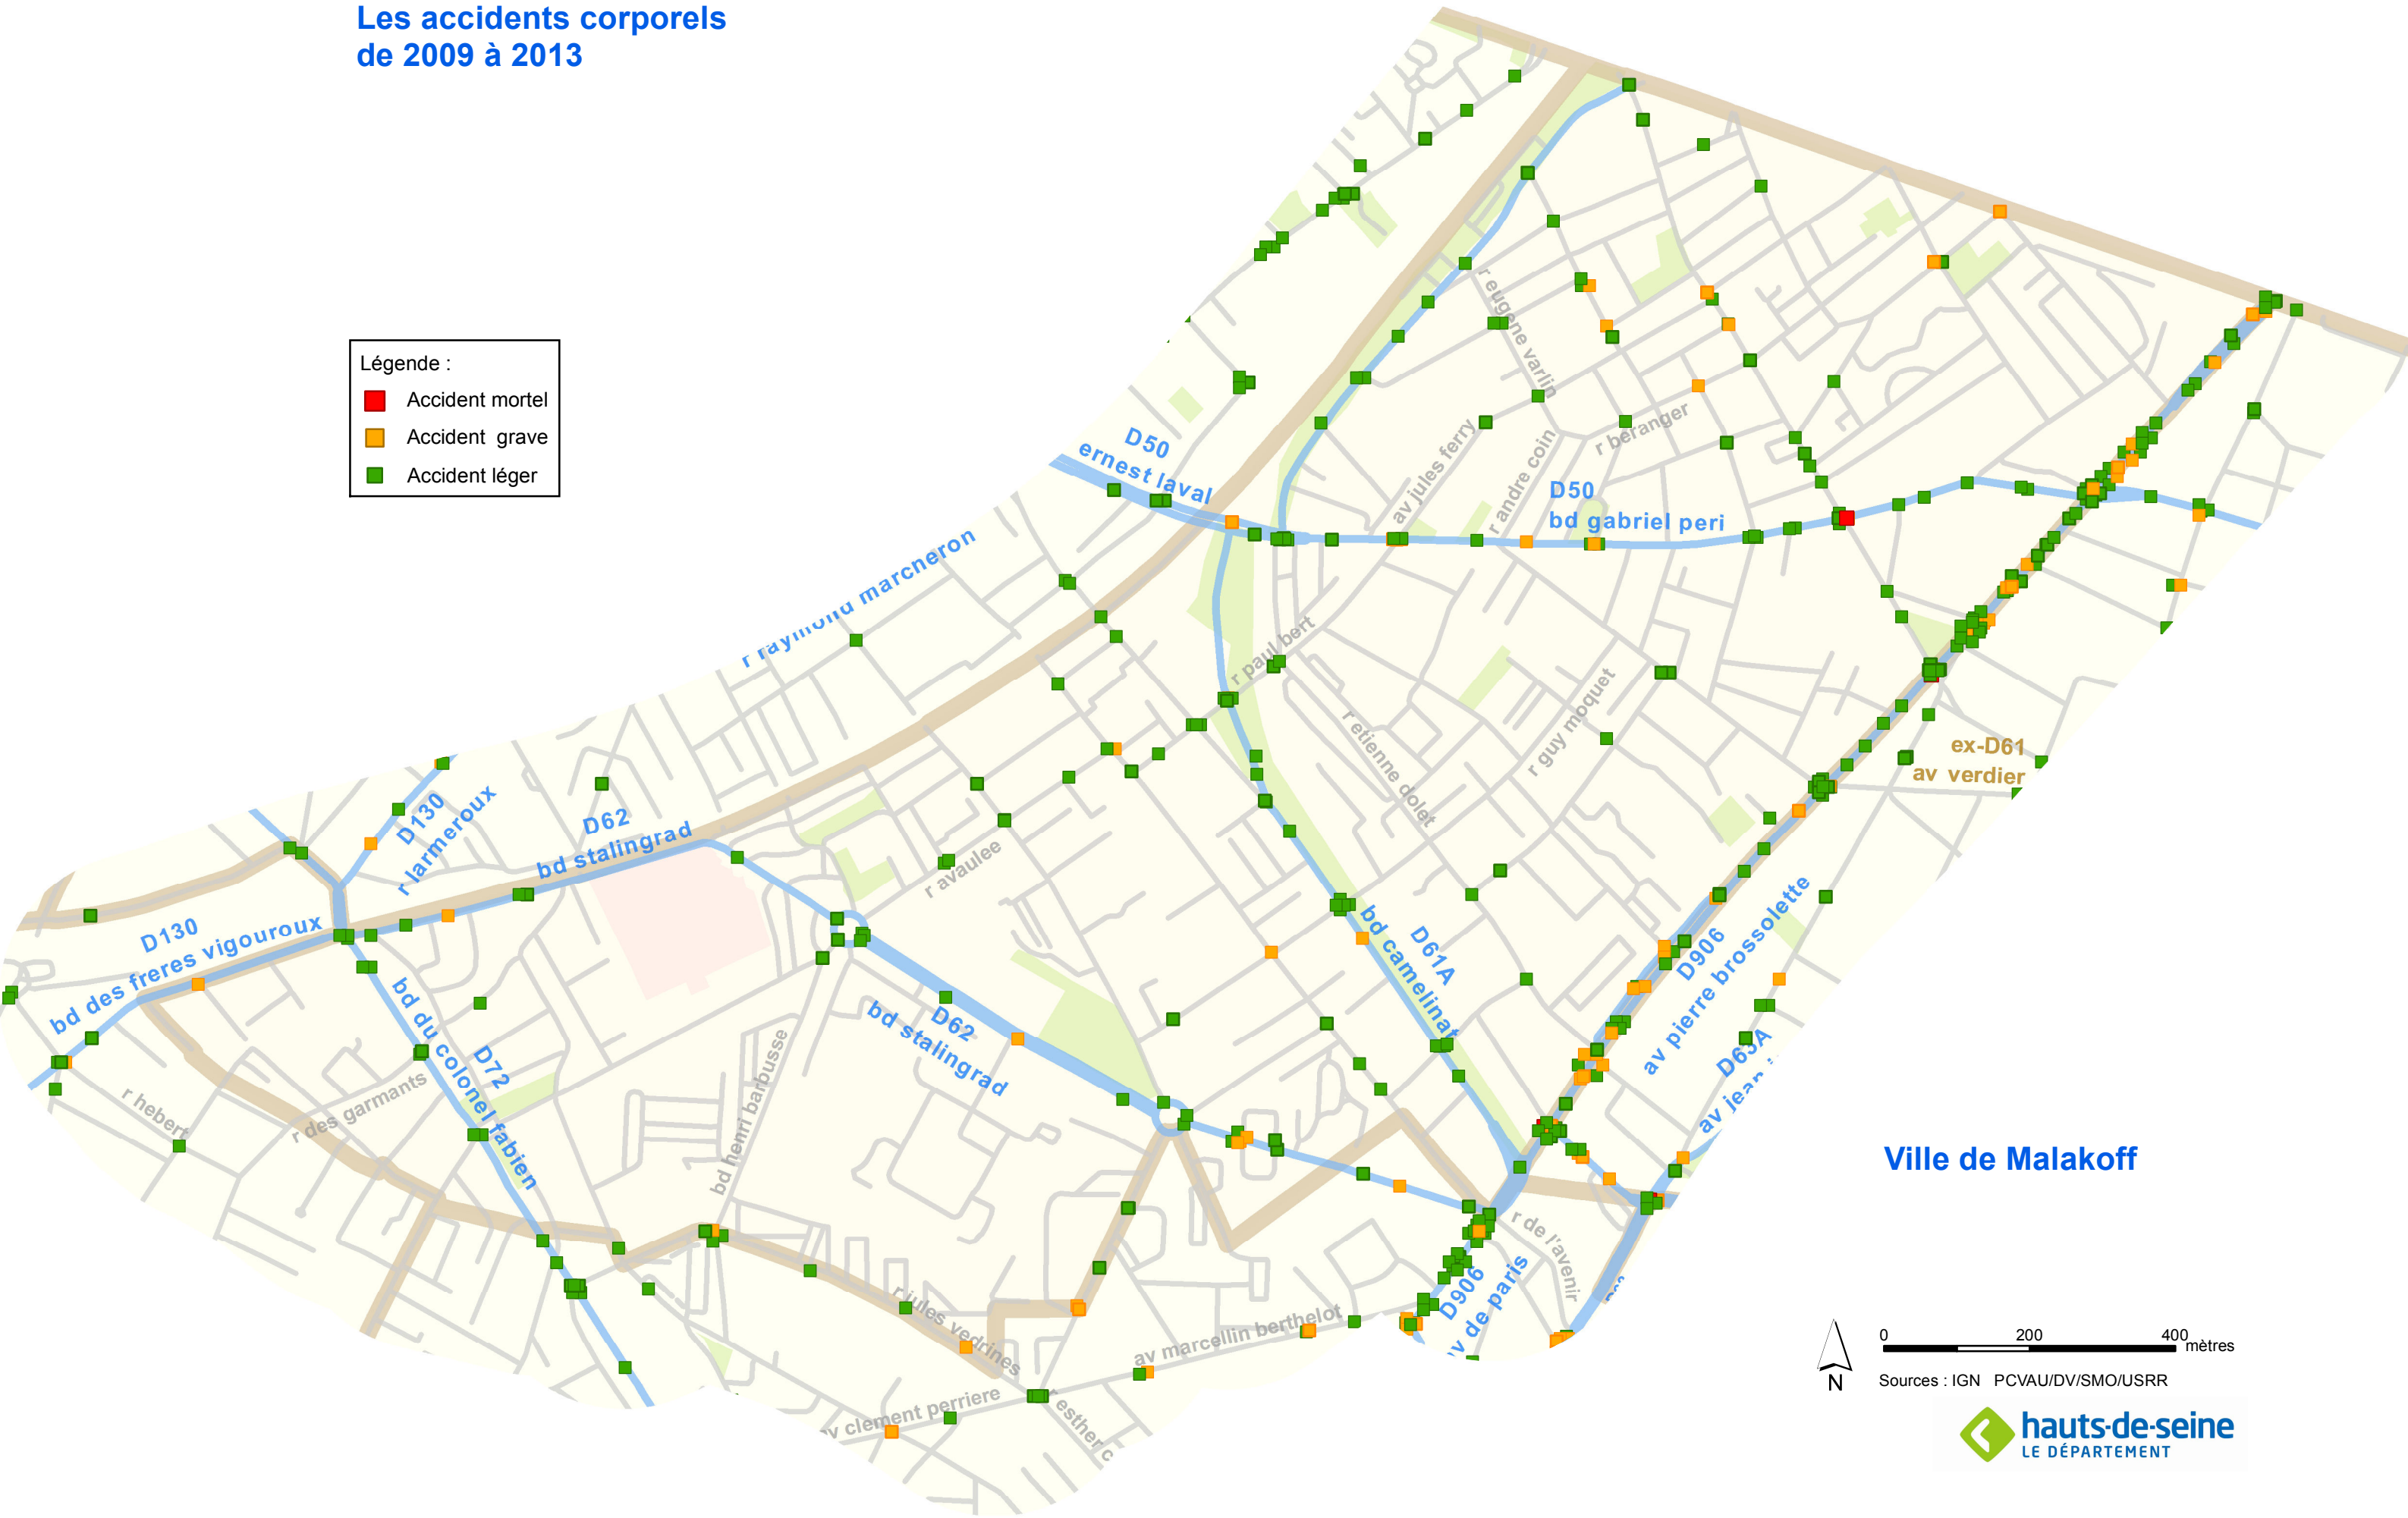

# Les accidents corporels de 2009 à 2013

- Légende :
- Accident mortel
  - Accident grave
  - Accident léger

Ville de Malakoff

0 200 400 mètres  
Sources : IGN PCVAU/DV/SMO/USRR  
