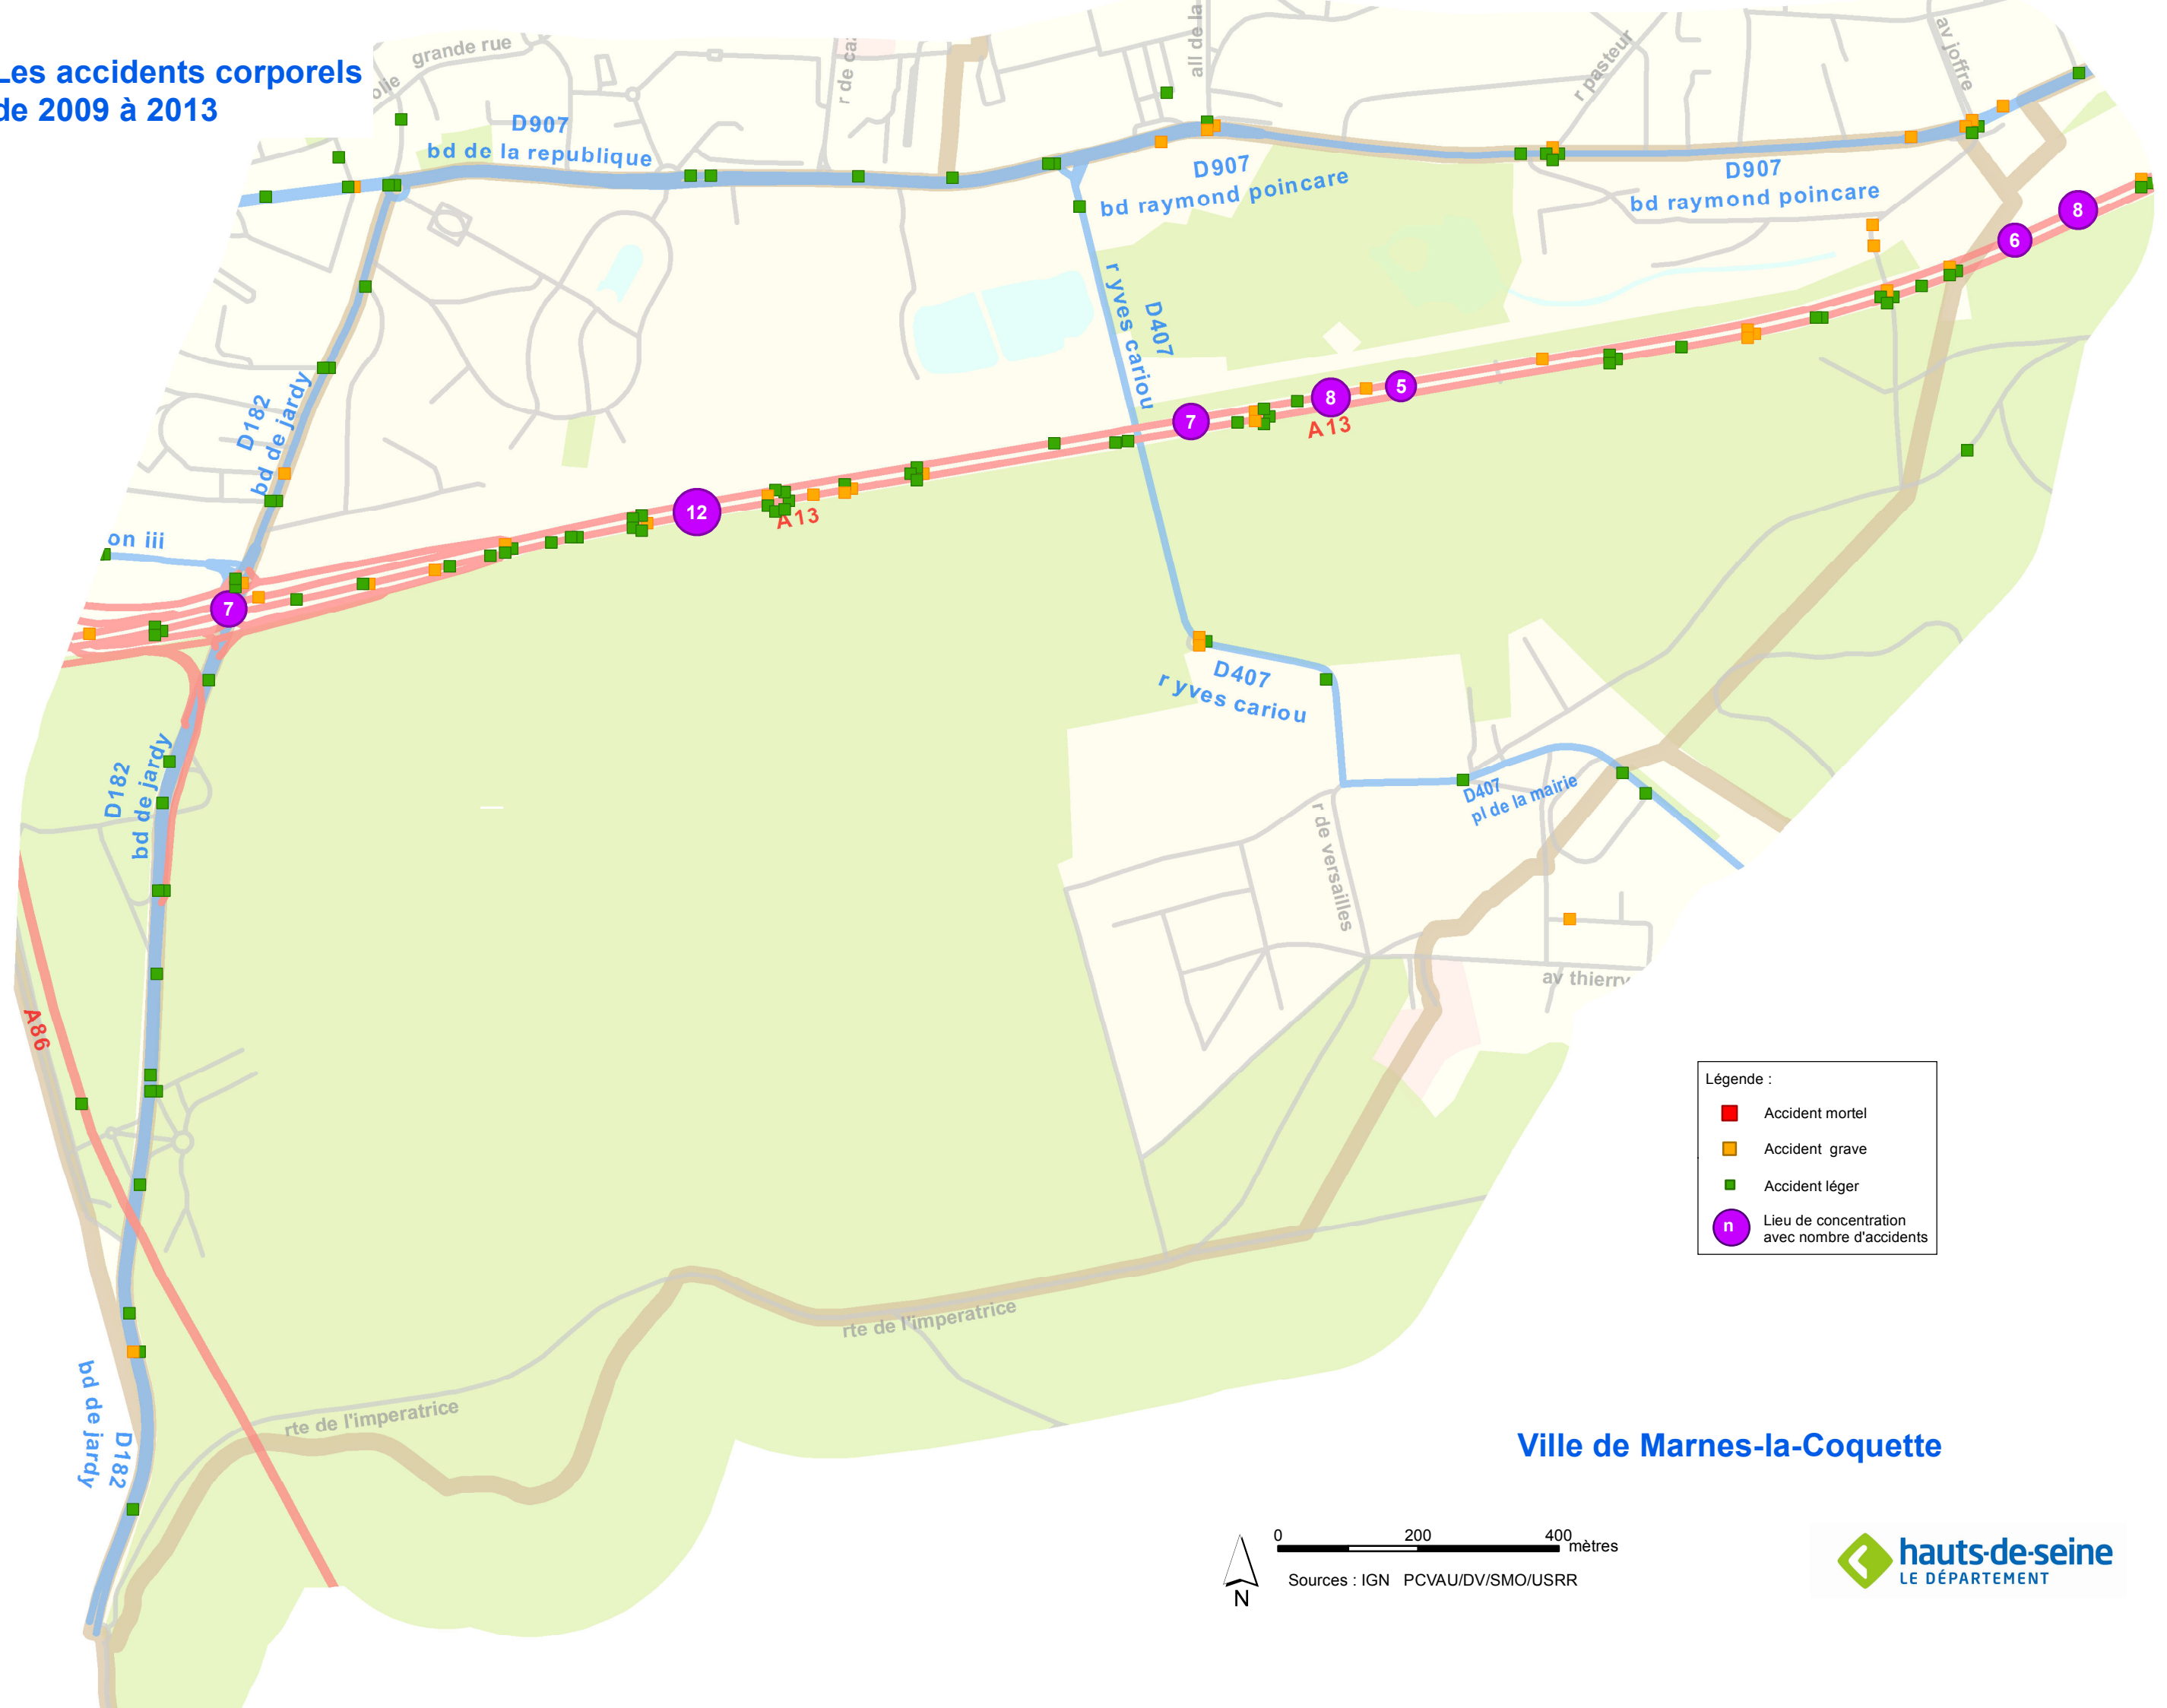

# Les accidents corporels de 2009 à 2013

Légende :

- Accident mortel
- Accident grave
- Accident léger
- Lieu de concentration avec nombre d'accidents

## Ville de Marnes-la-Coquette

0 200 400 mètres

Sources : IGN PCVAU/DV/SMO/USRR