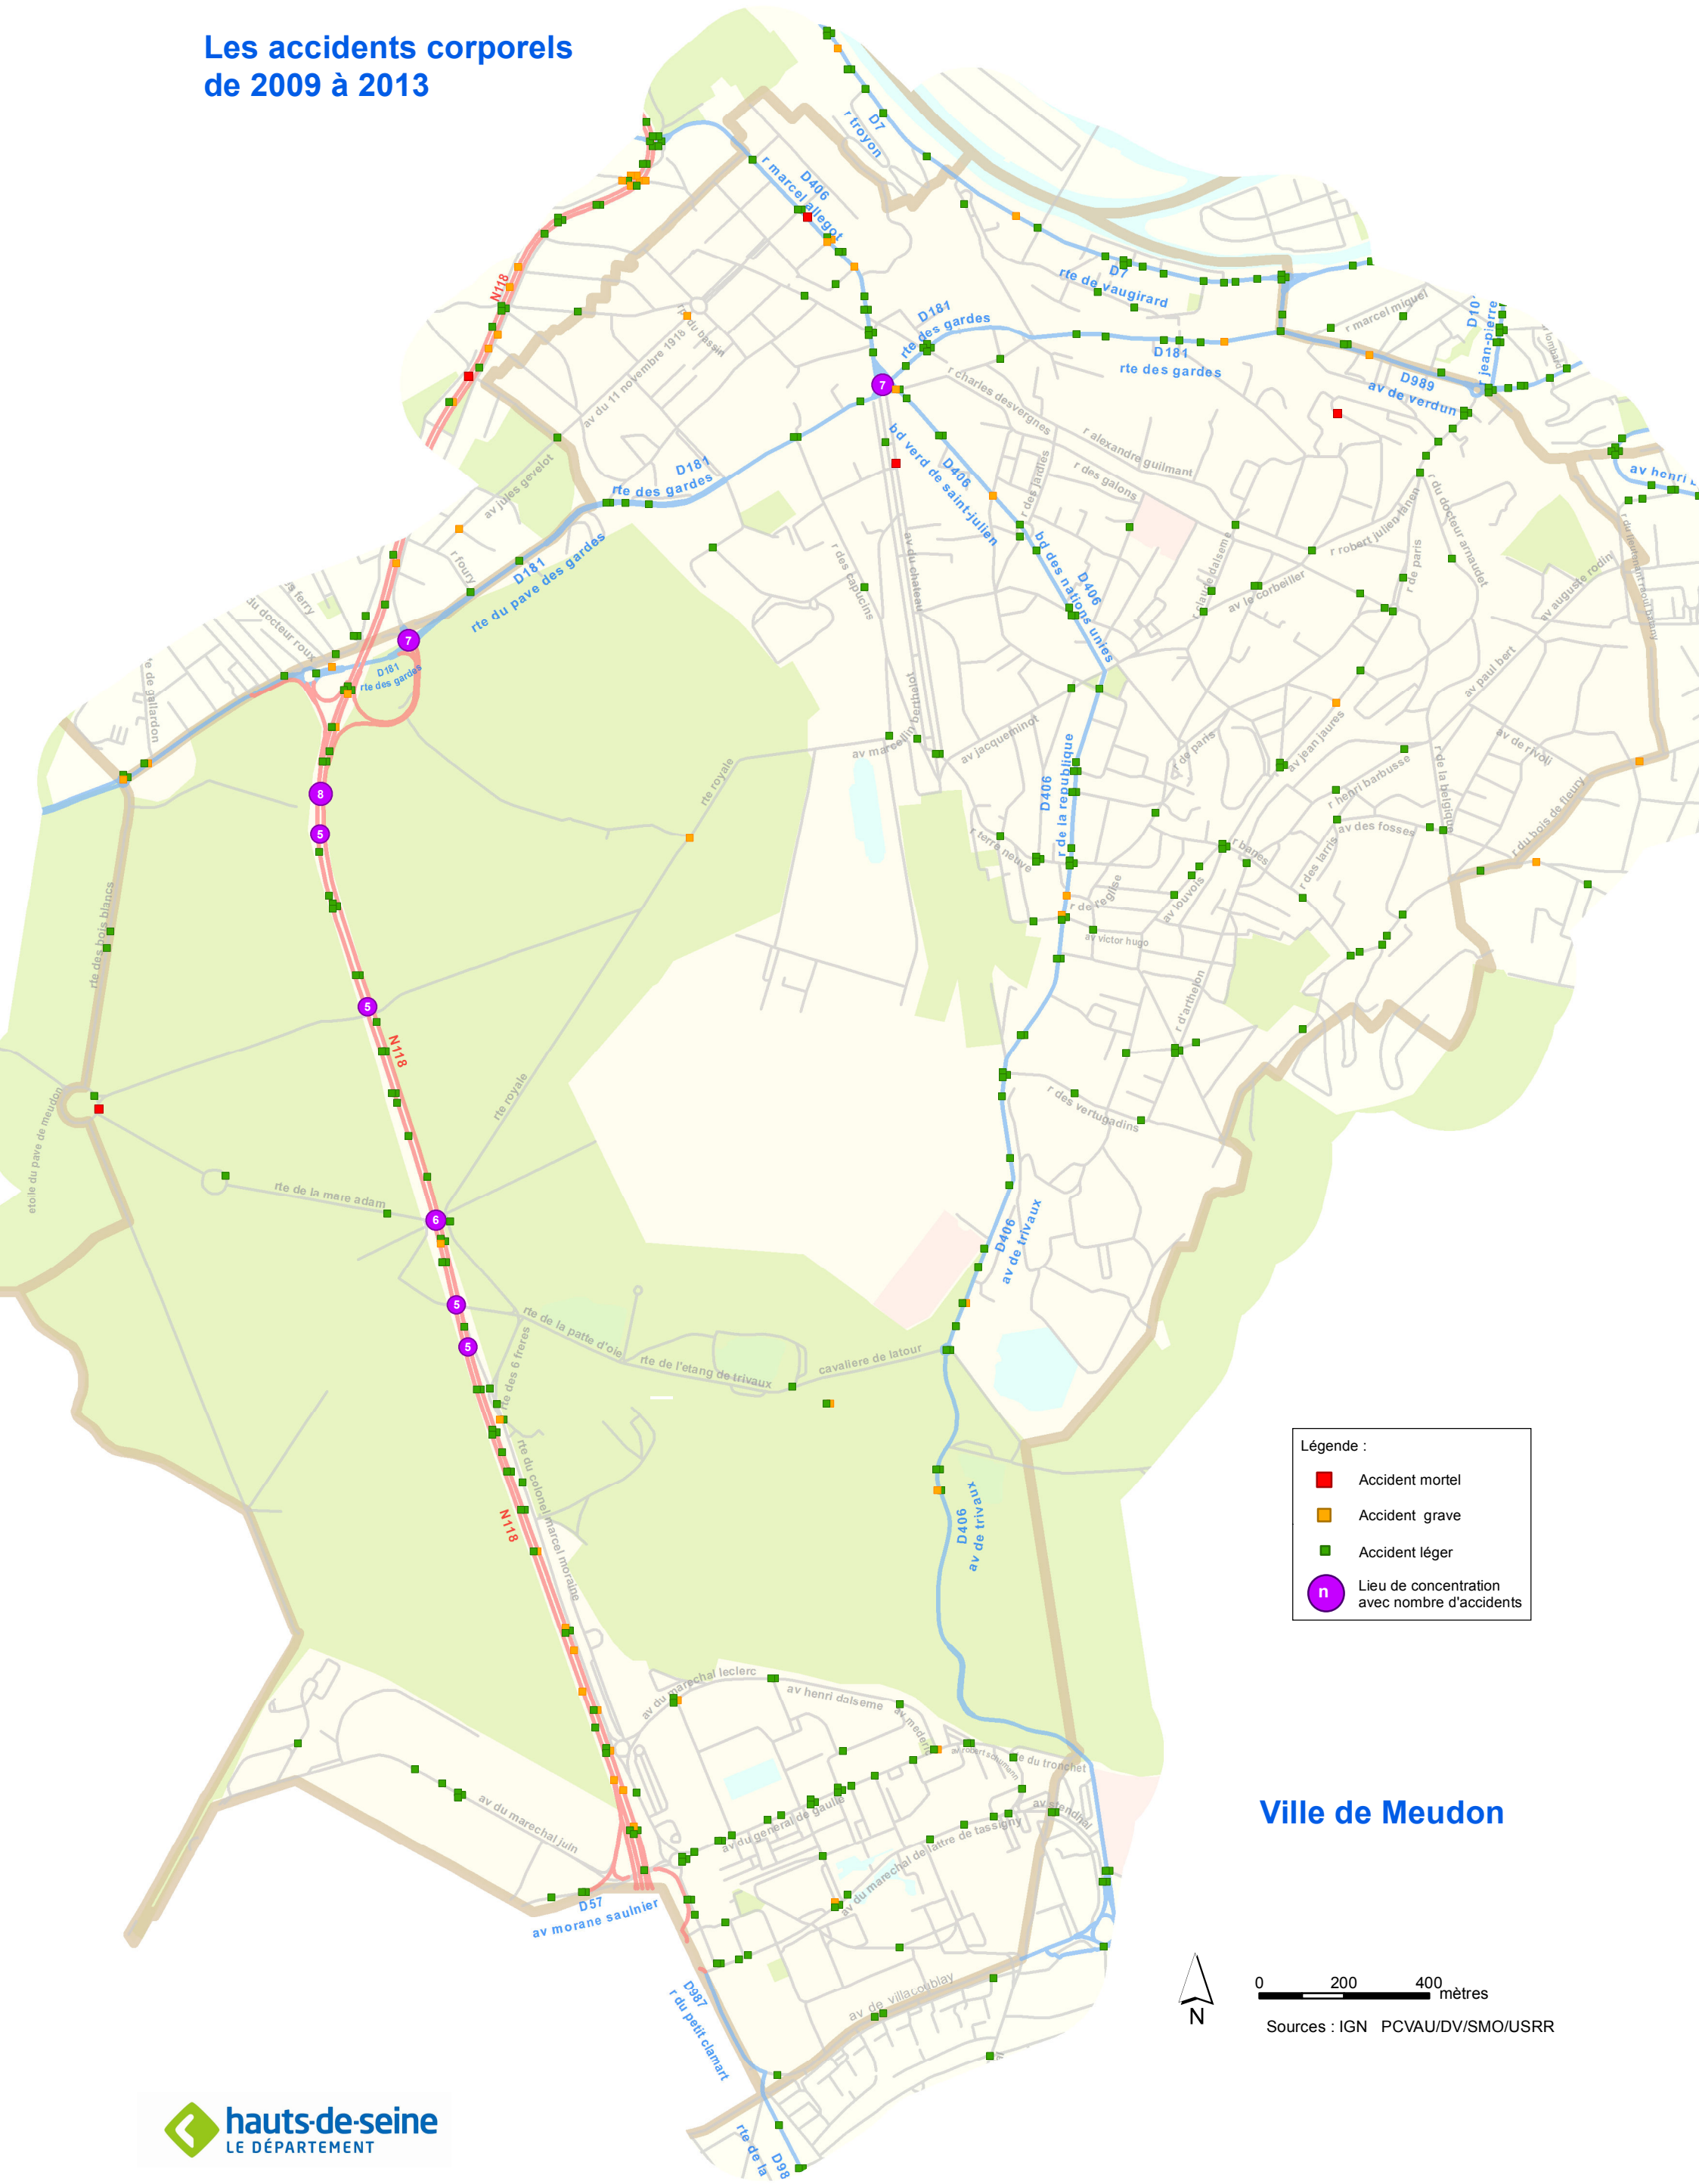

Les accidents corporels de 2009 à 2013

Légende :

- Accident mortel
- Accident grave
- Accident léger
- n Lieu de concentration avec nombre d'accidents

Ville de Meudon

0 200 400 mètres

Sources : IGN PCVAU/DV/SMO/USRR