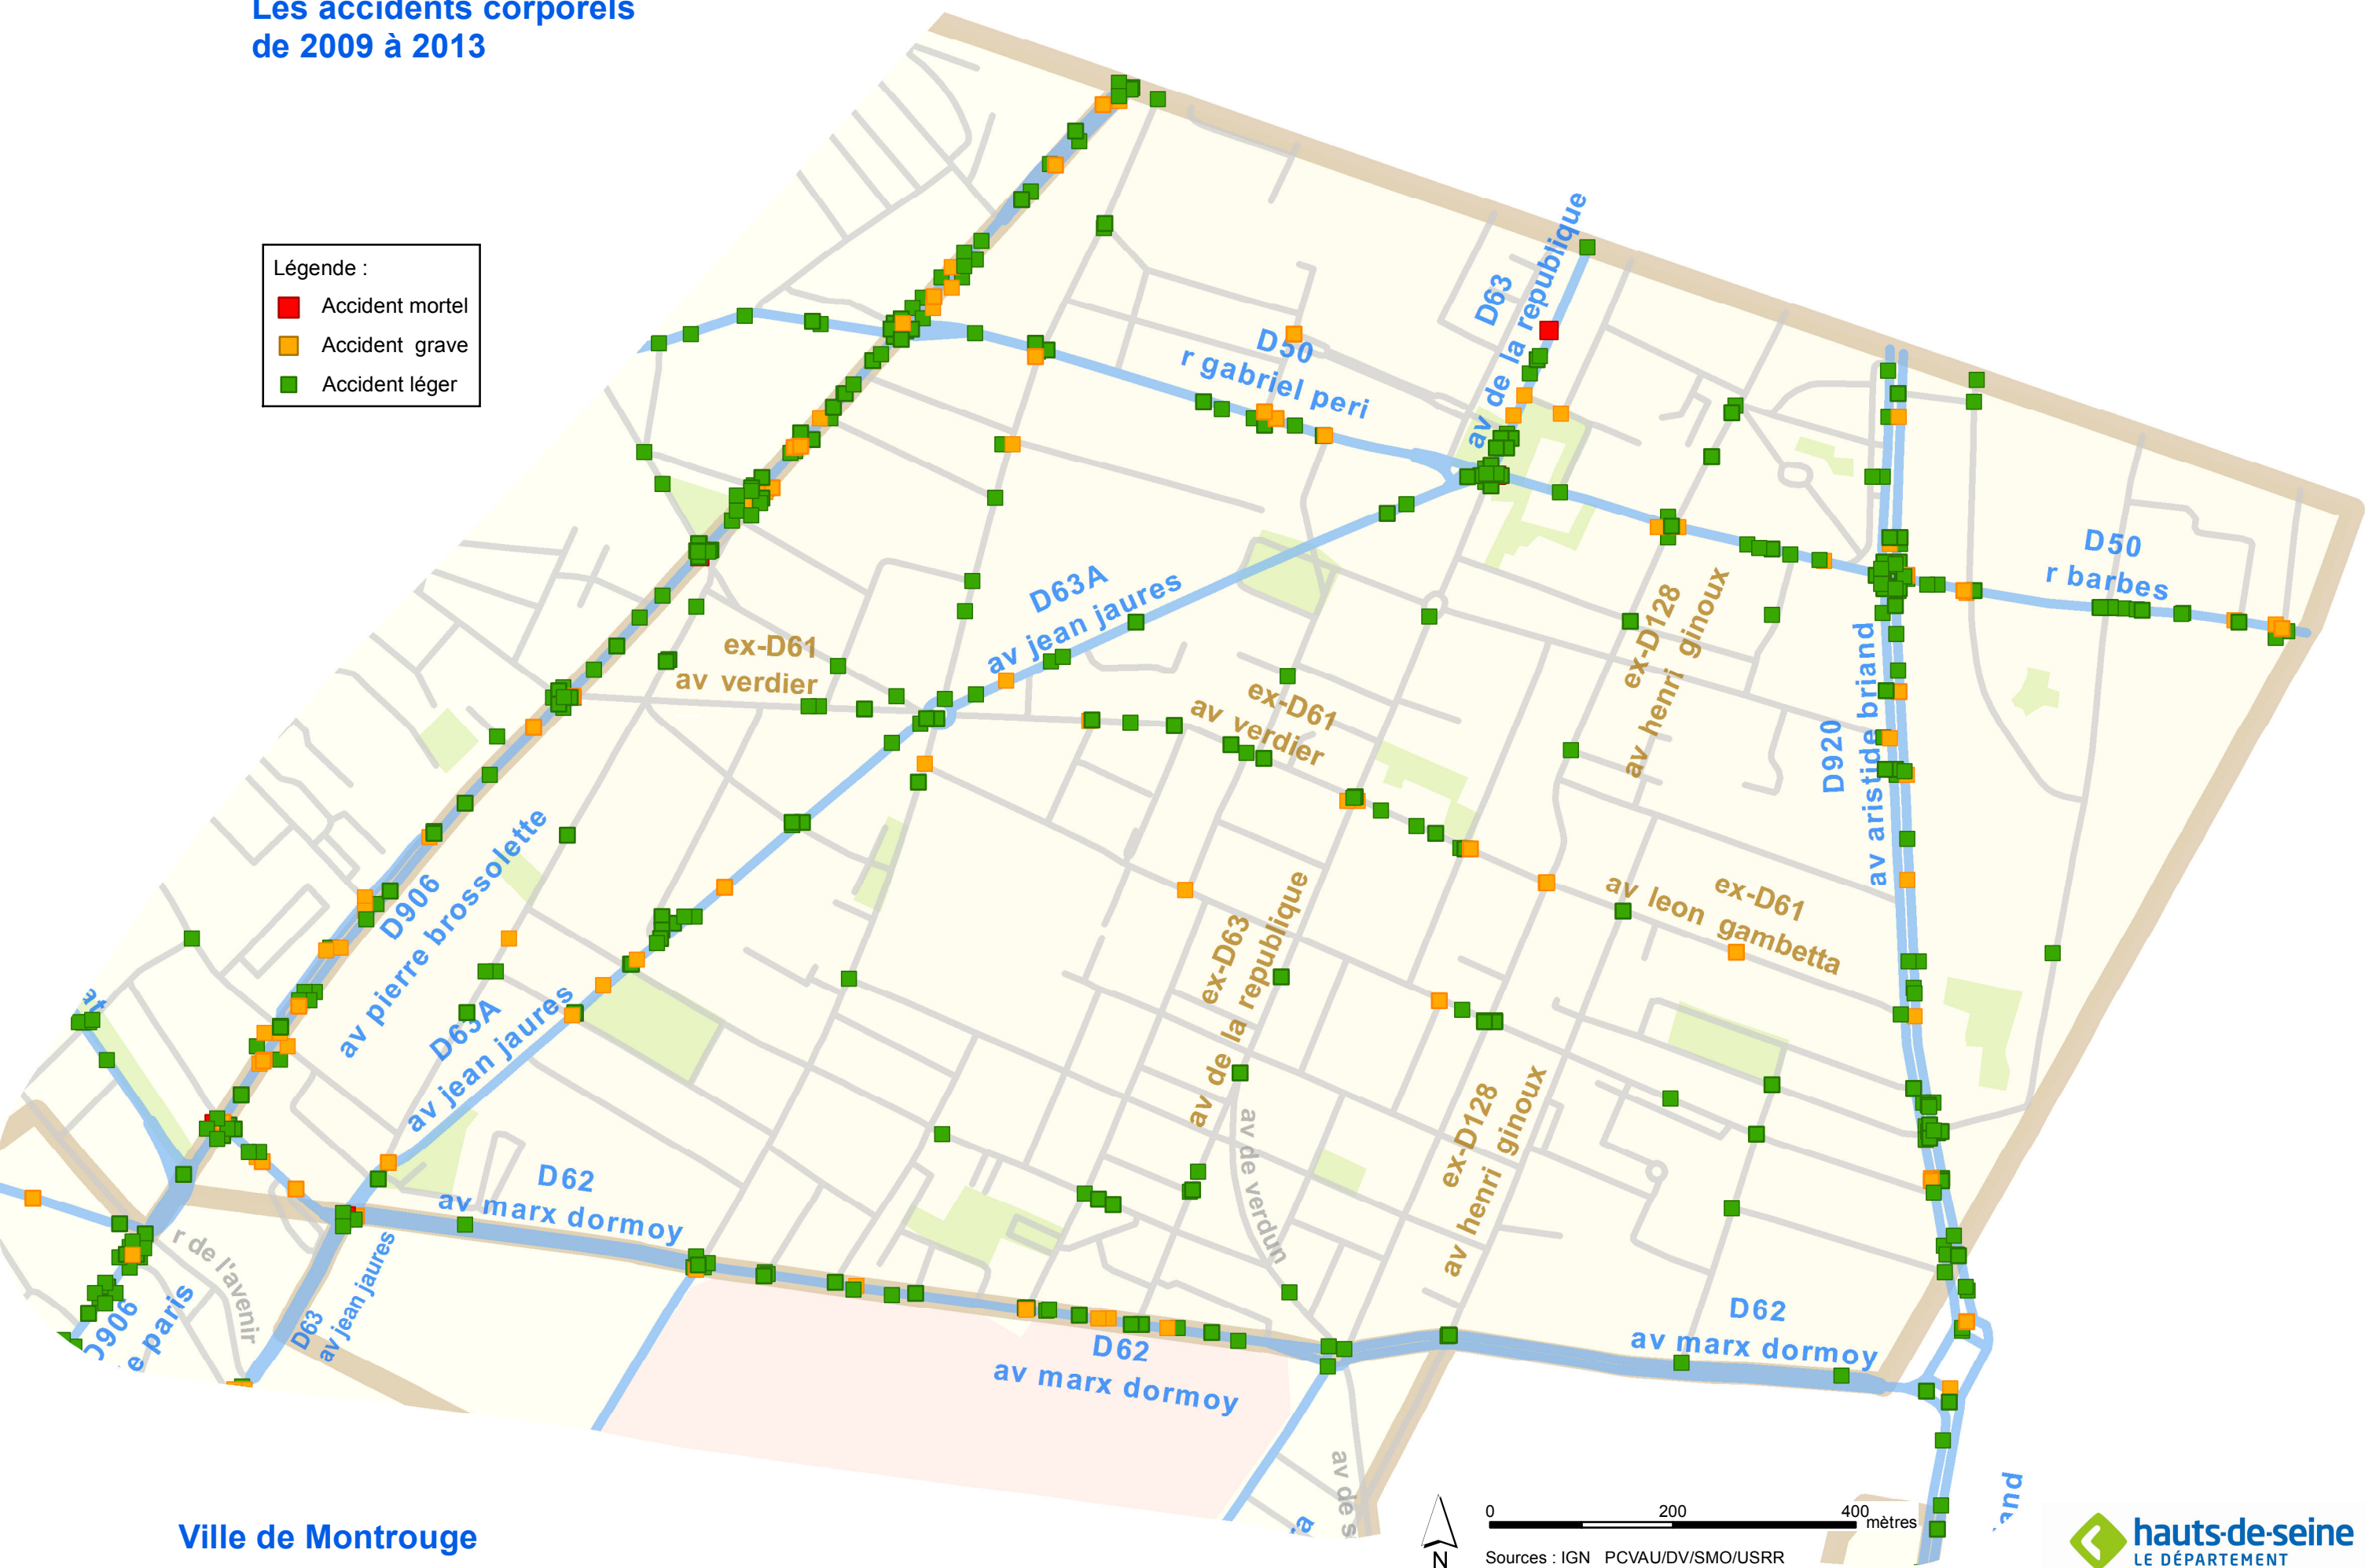

# Les accidents corporels de 2009 à 2013

- Légende :
- Accident mortel
  - Accident grave
  - Accident léger

Ville de Montrouge

0 200 400 mètres  
Sources : IGN PCVAU/DV/SMO/USRR

hauts-de-seine  
LE DÉPARTEMENT