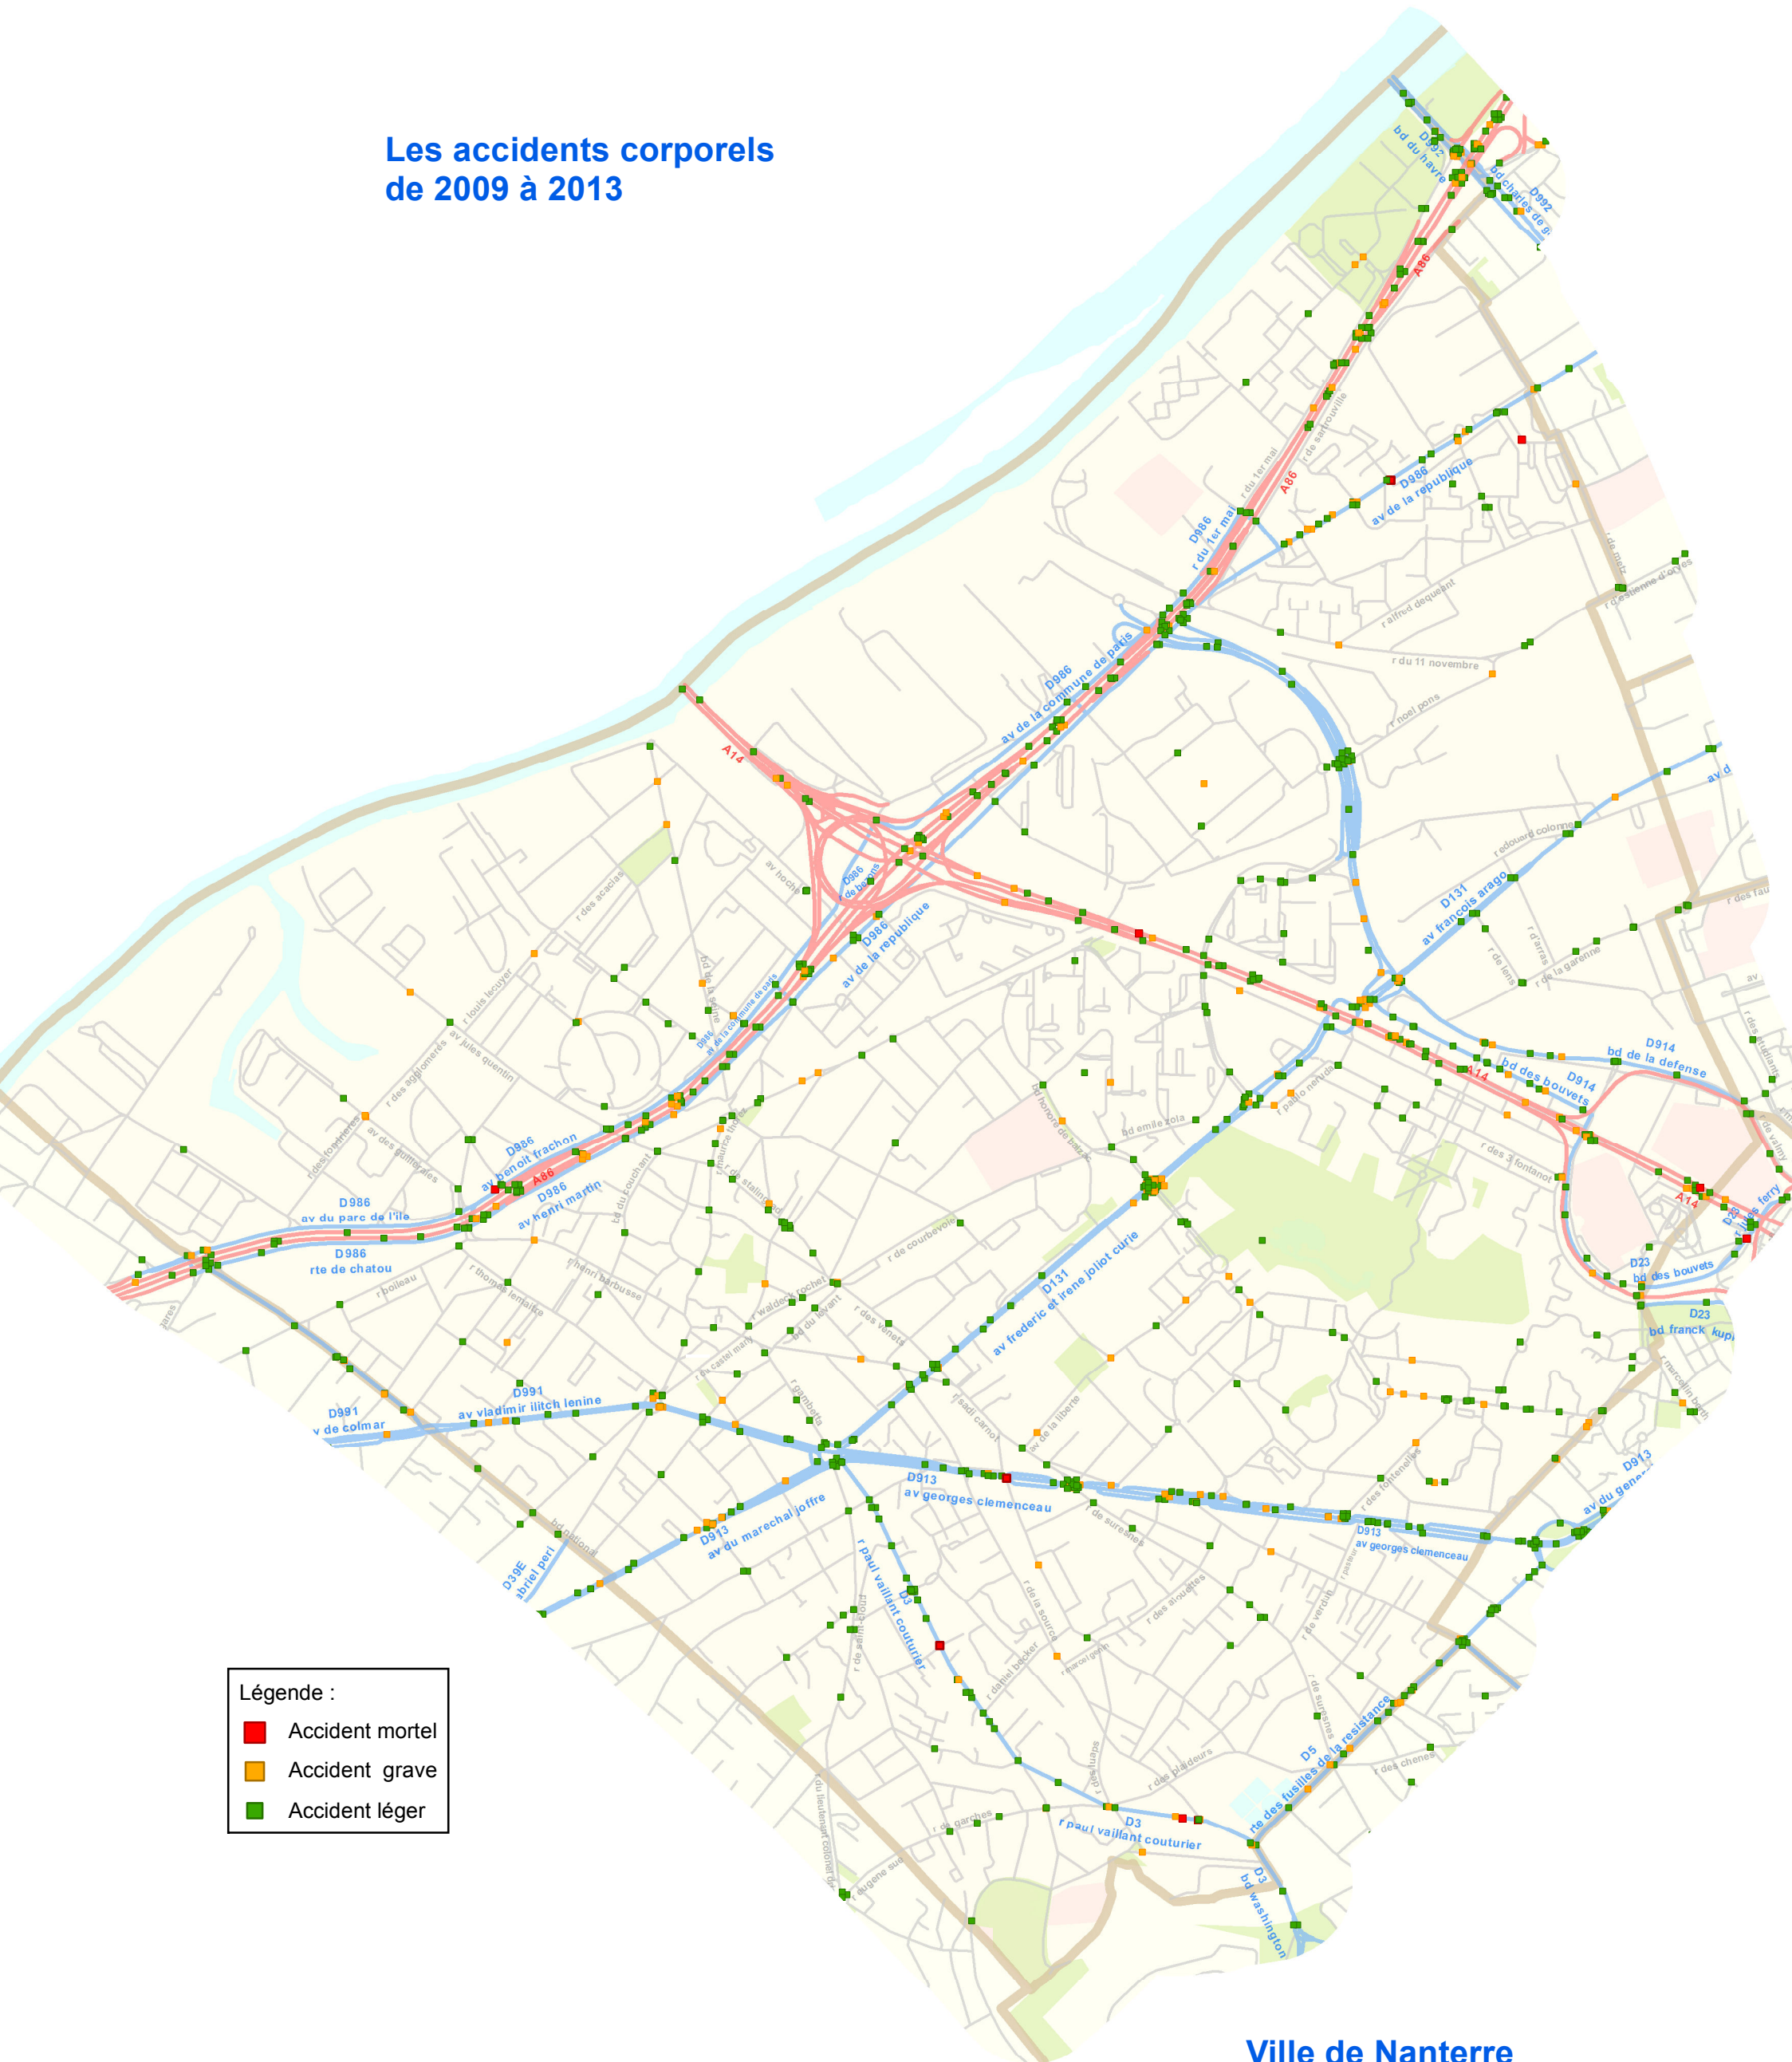

Les accidents corporels de 2009 à 2013

- Légende :
- Accident mortel
 - Accident grave
 - Accident léger

Ville de Nanterre

0 200 400 mètres

Sources : IGN PCVAU/DV/SMO/USRR