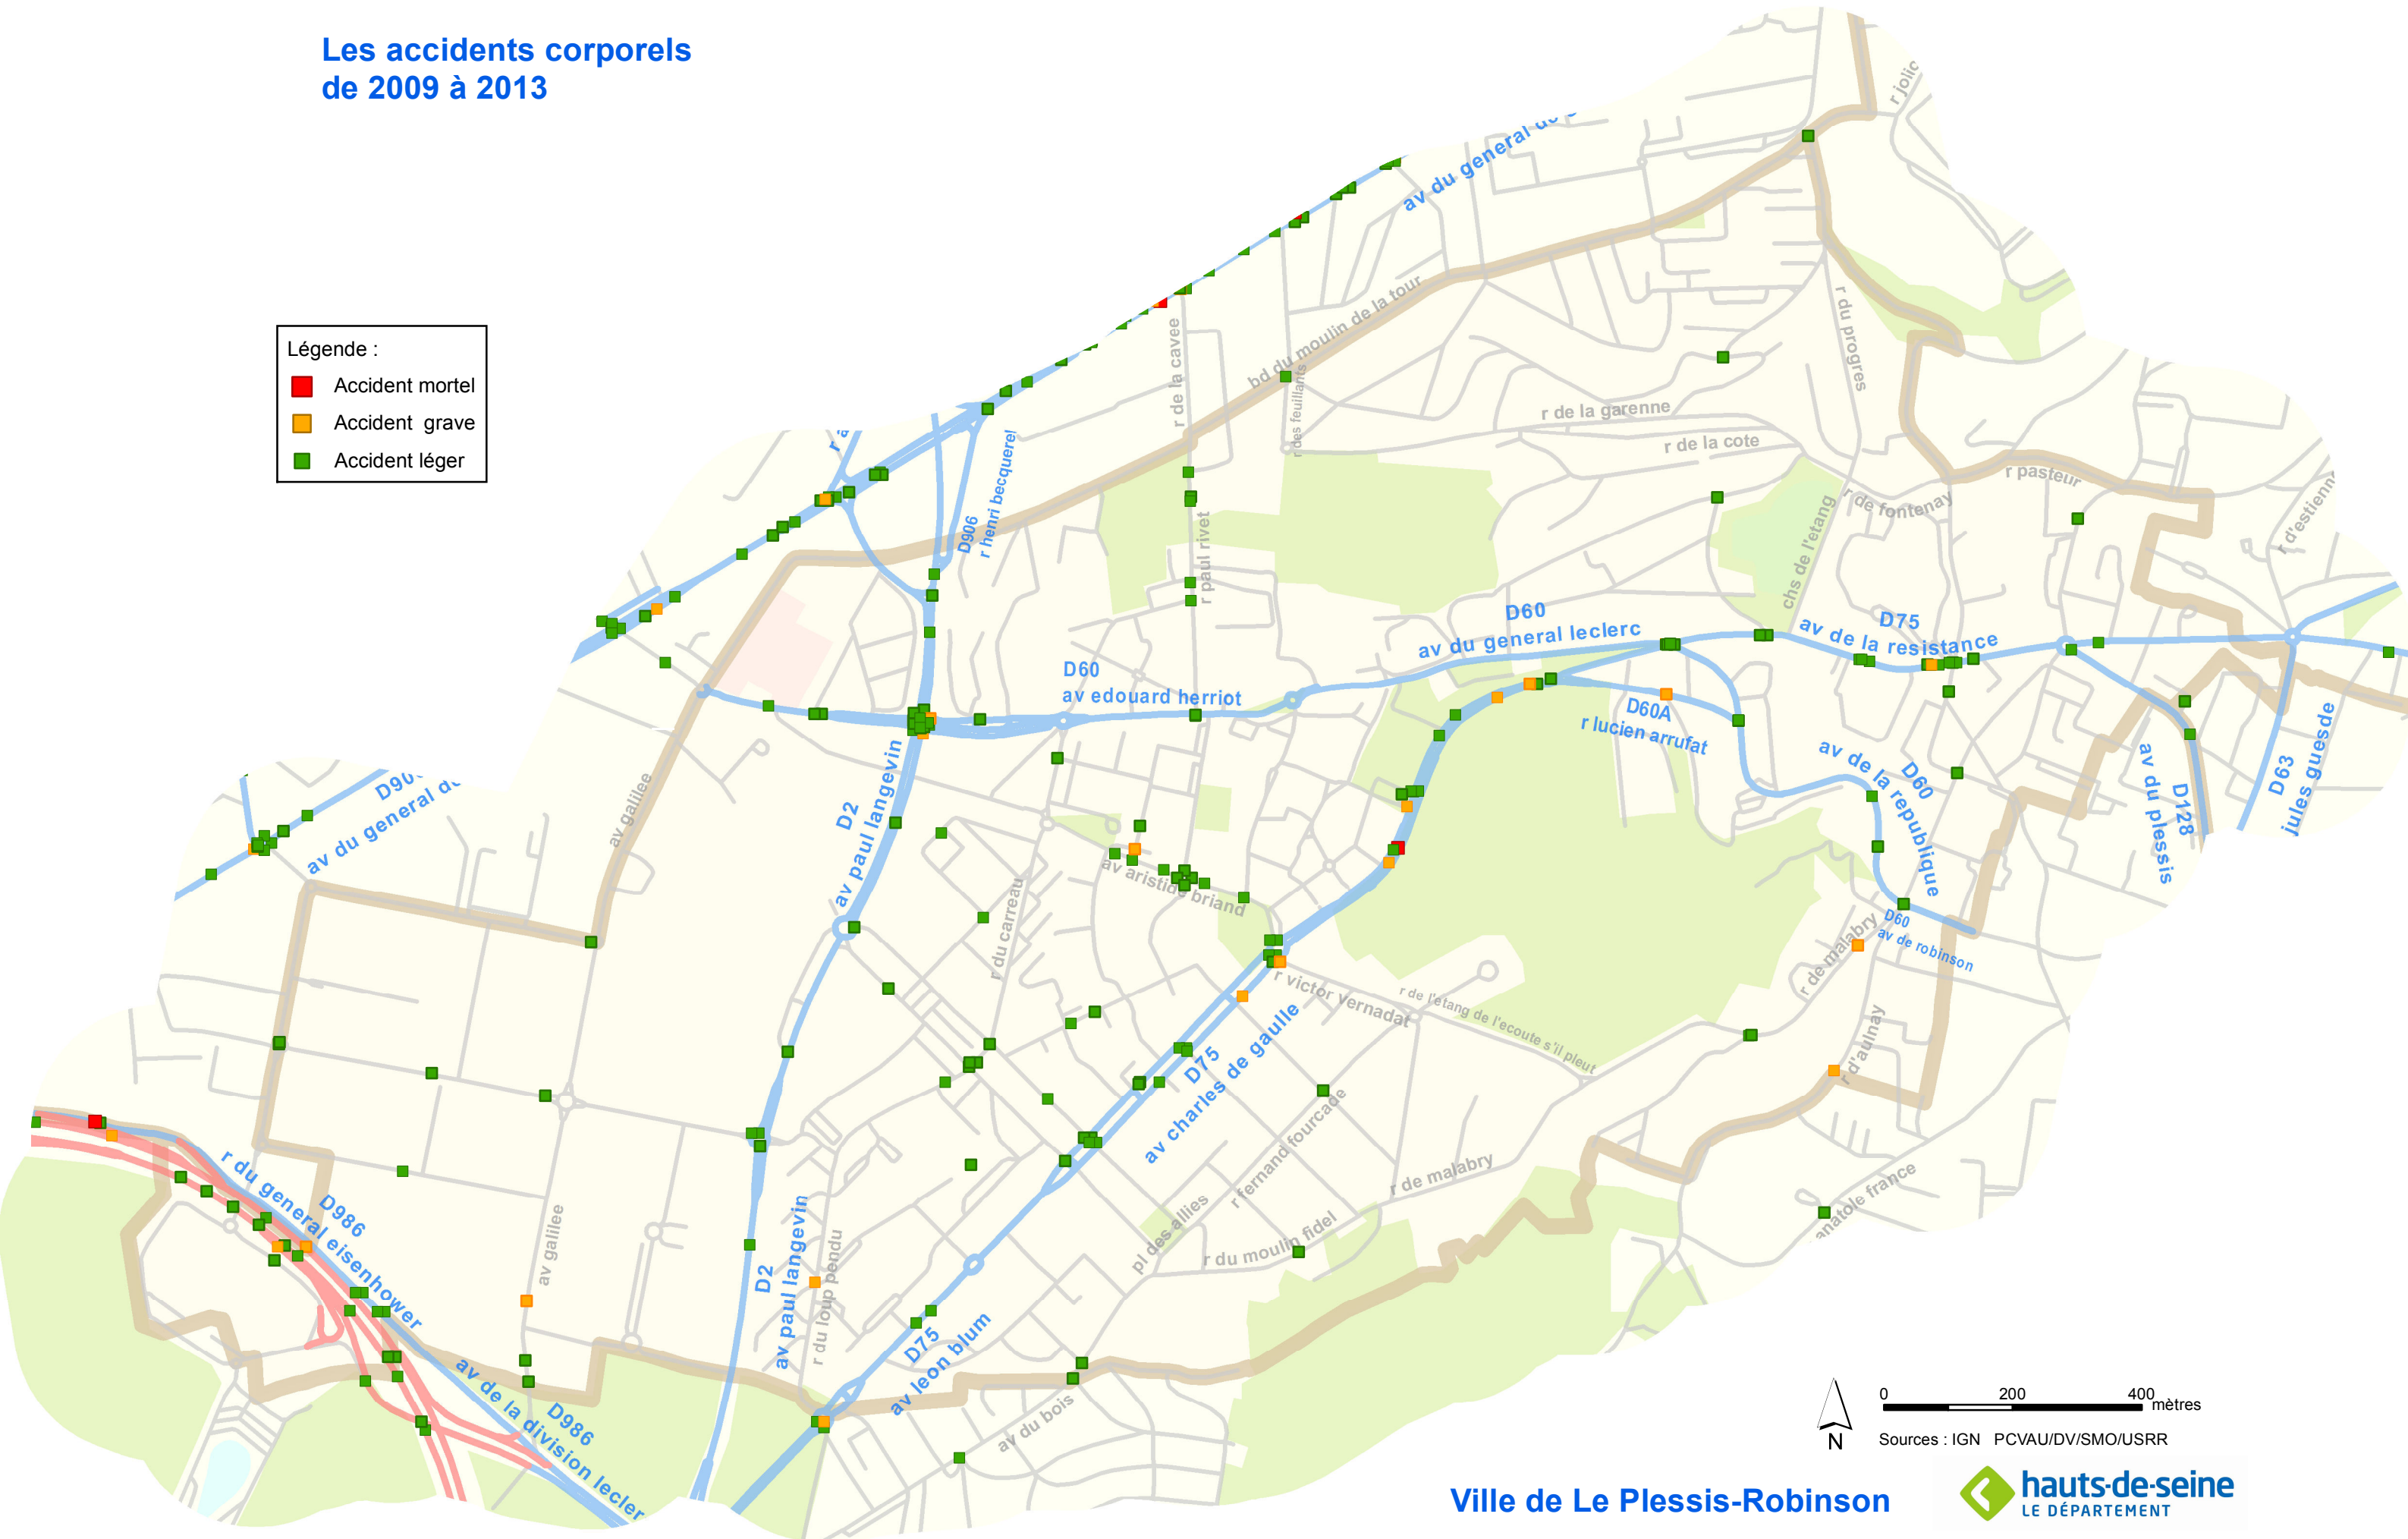

Les accidents corporels de 2009 à 2013

- Légende :
- Accident mortel
 - Accident grave
 - Accident léger

0 200 400 mètres
Sources : IGN PCVAU/DV/SMO/USRR