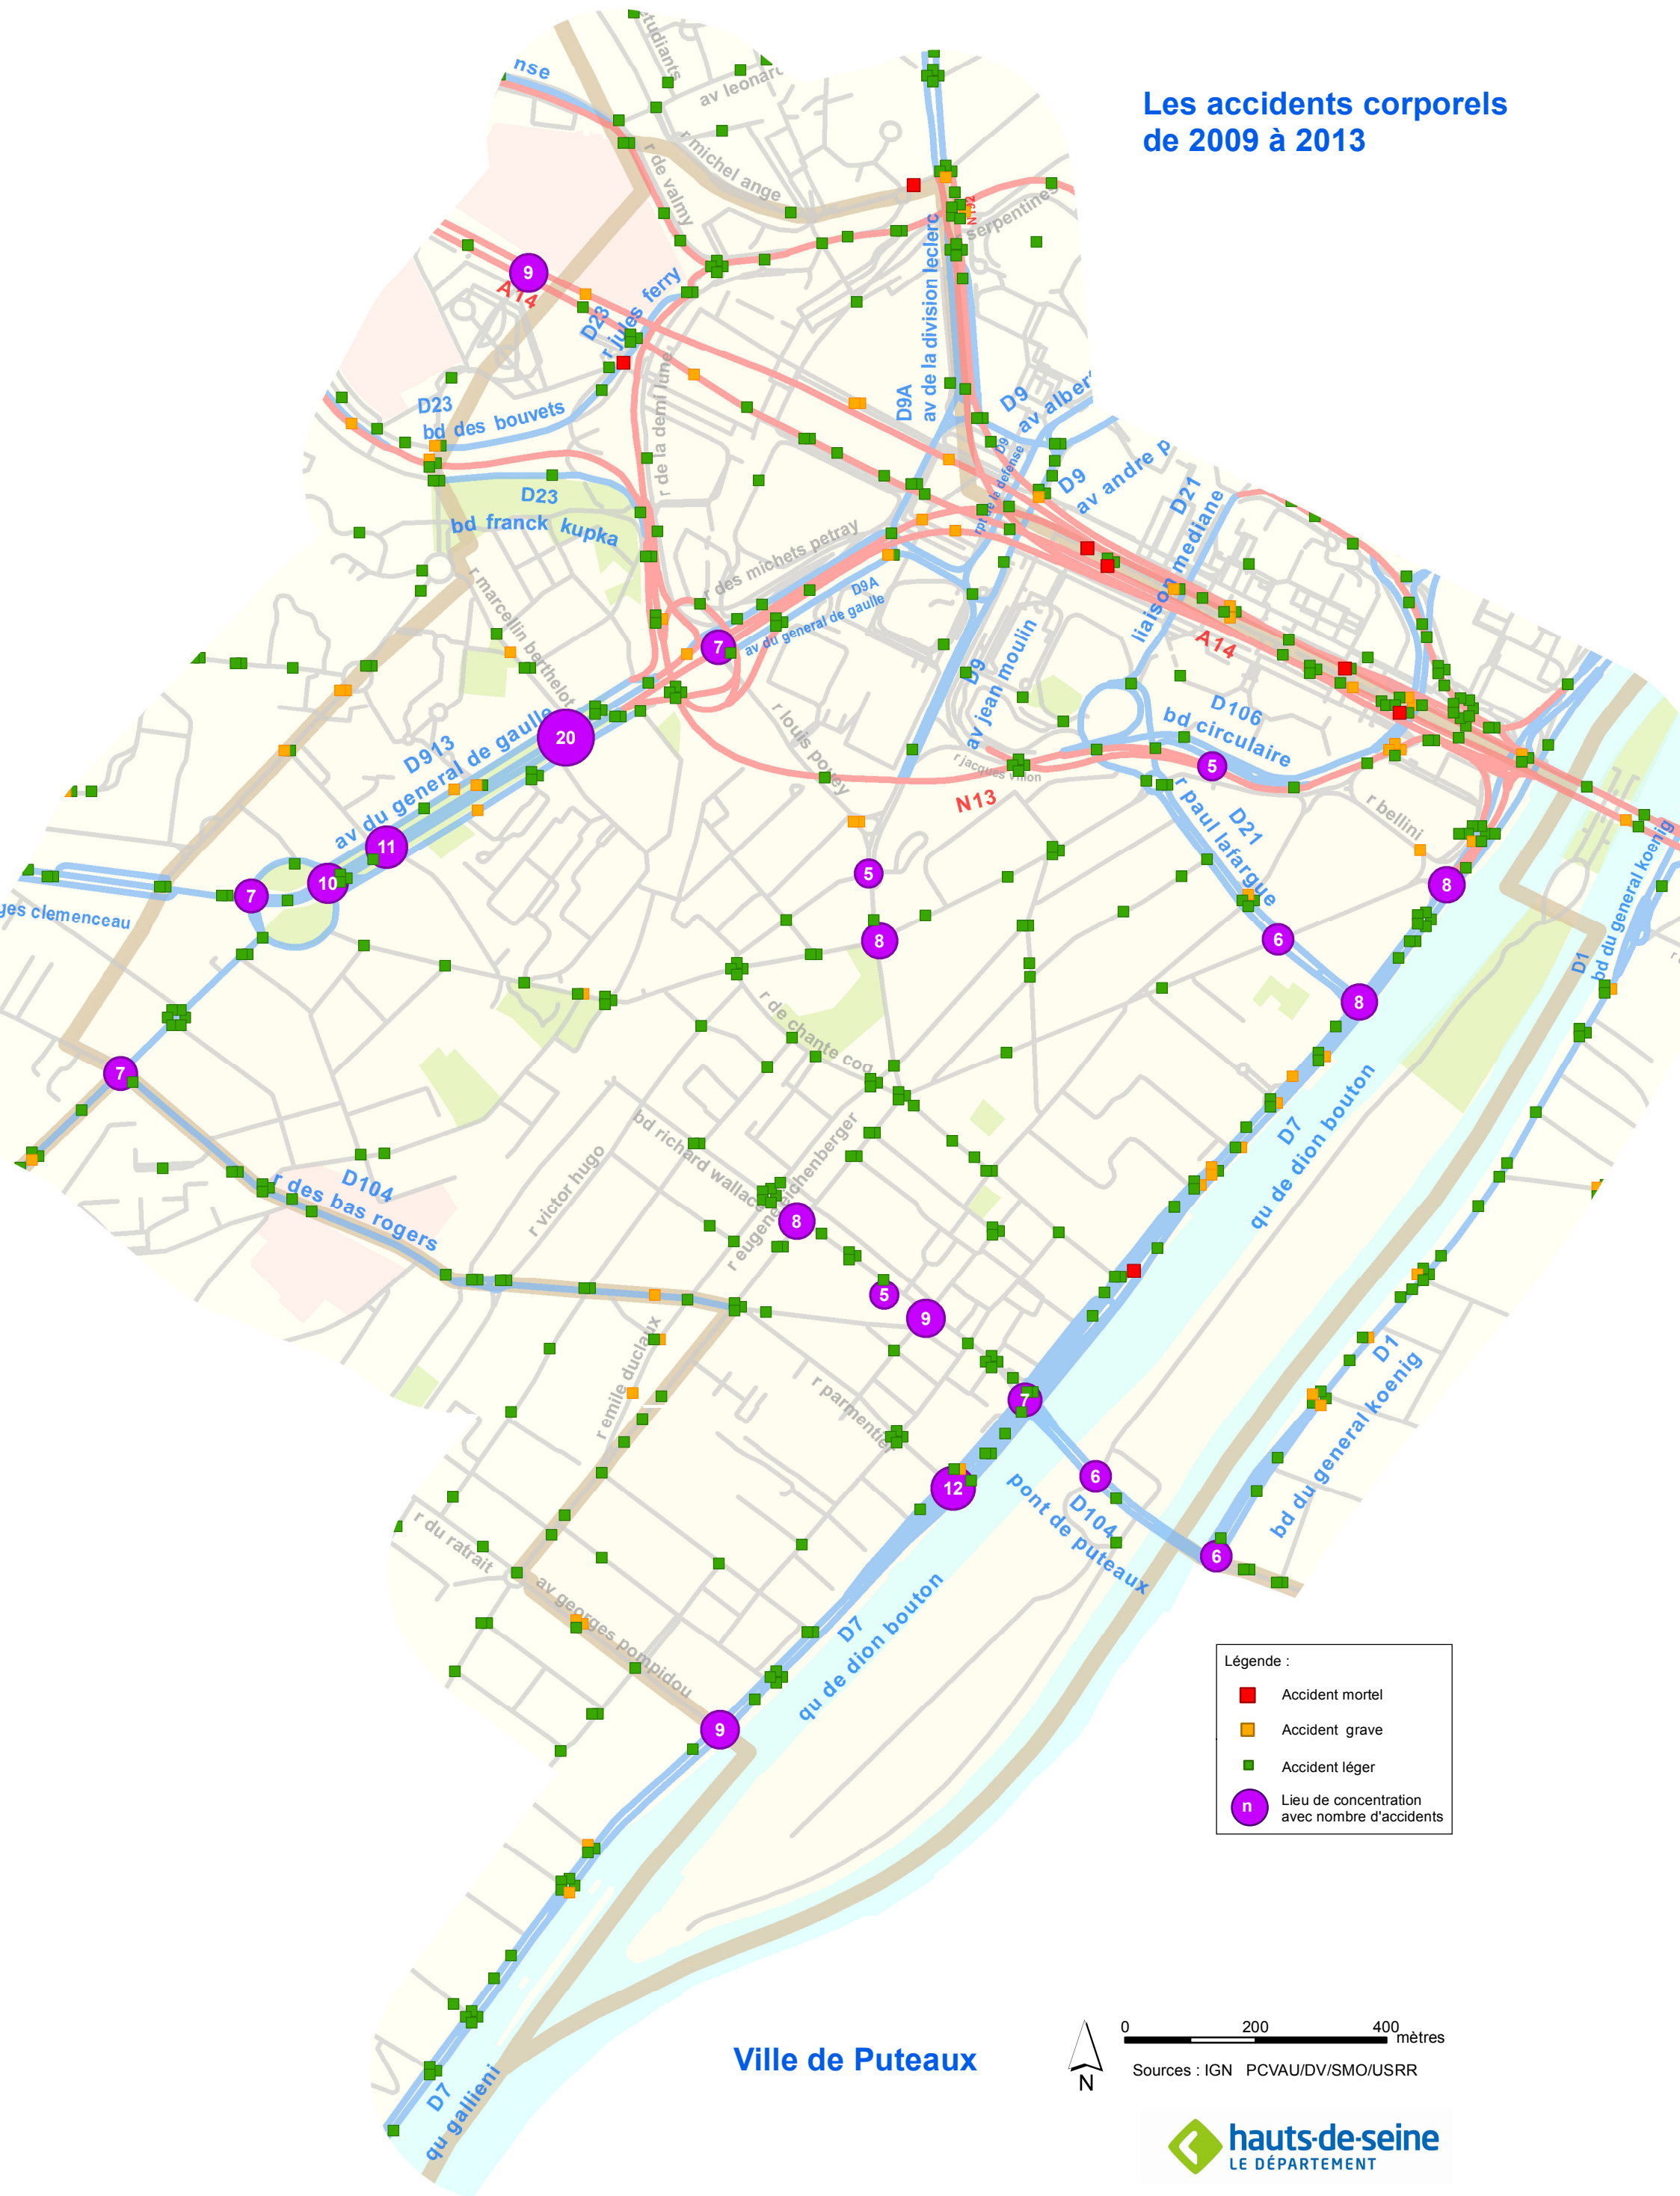

Les accidents corporels de 2009 à 2013

Légende :

- Accident mortel
- Accident grave
- Accident léger
- n Lieu de concentration avec nombre d'accidents

Ville de Puteaux

0 200 400 mètres

Sources : IGN PCVAU/DV/SMO/USRR