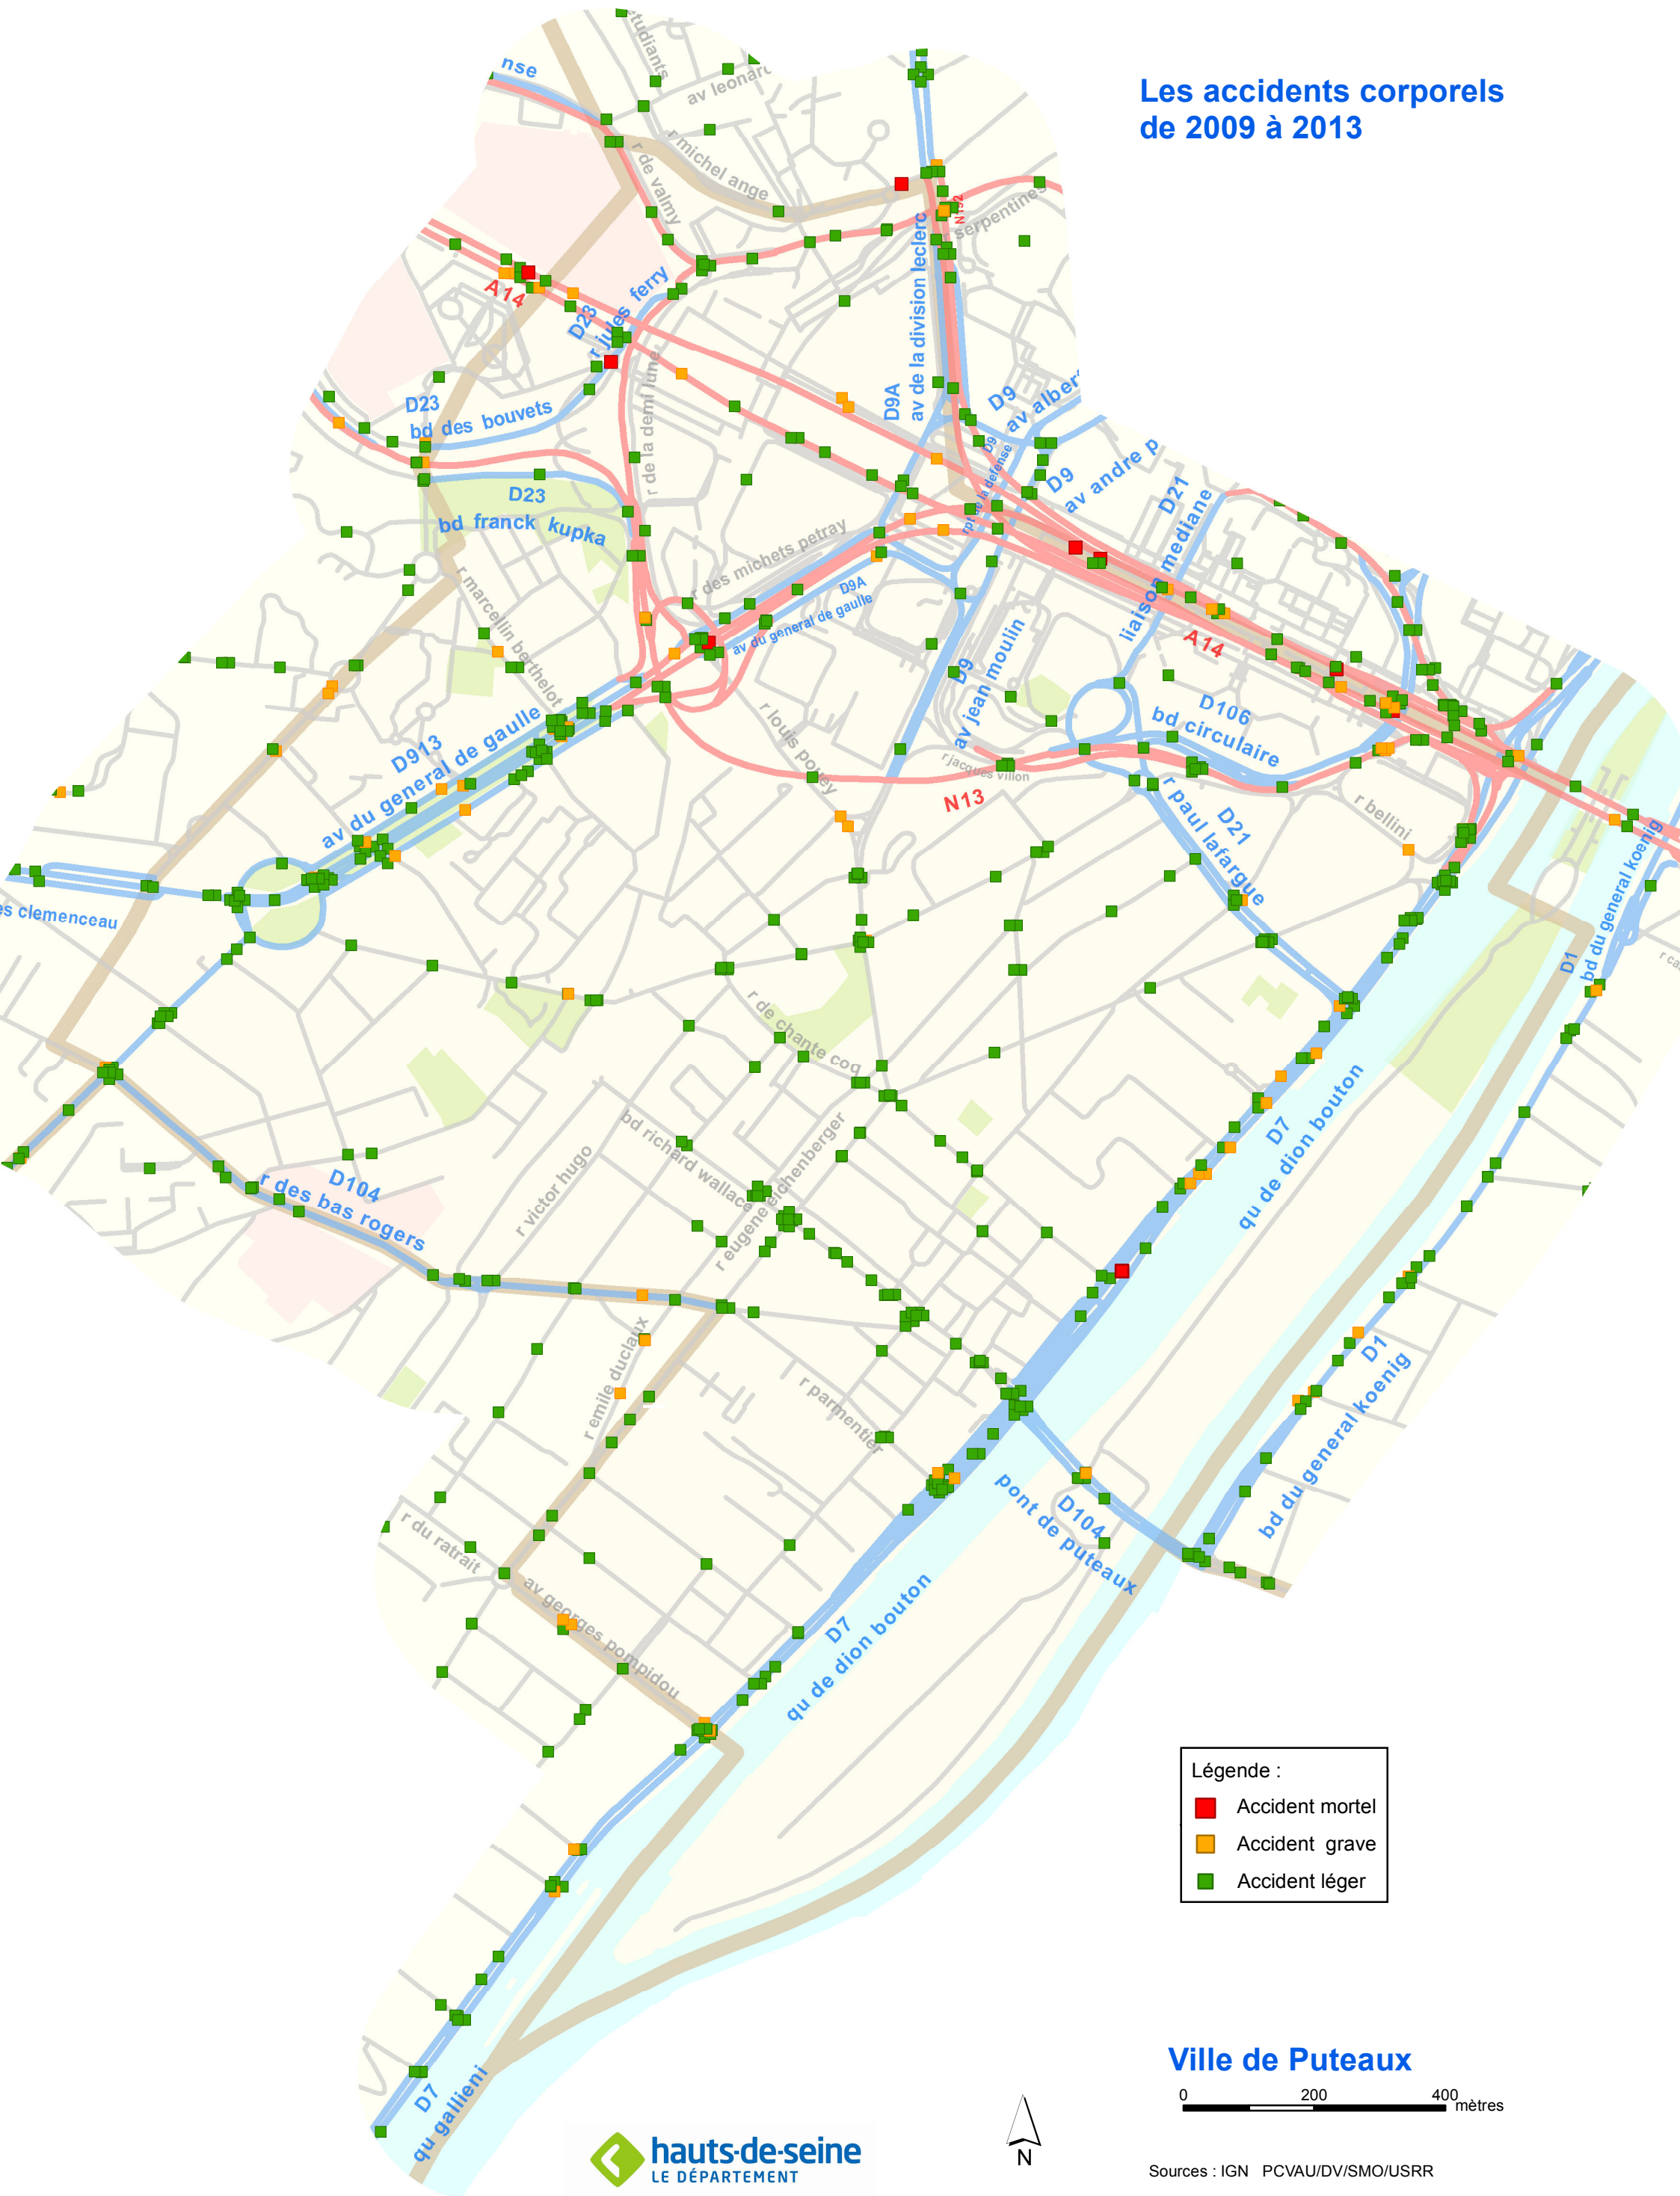

Les accidents corporels de 2009 à 2013

- Légende :
- Accident mortel
 - Accident grave
 - Accident léger

Ville de Puteaux

0 200 400 mètres

Sources : IGN PCVAU/DV/SMO/USRR