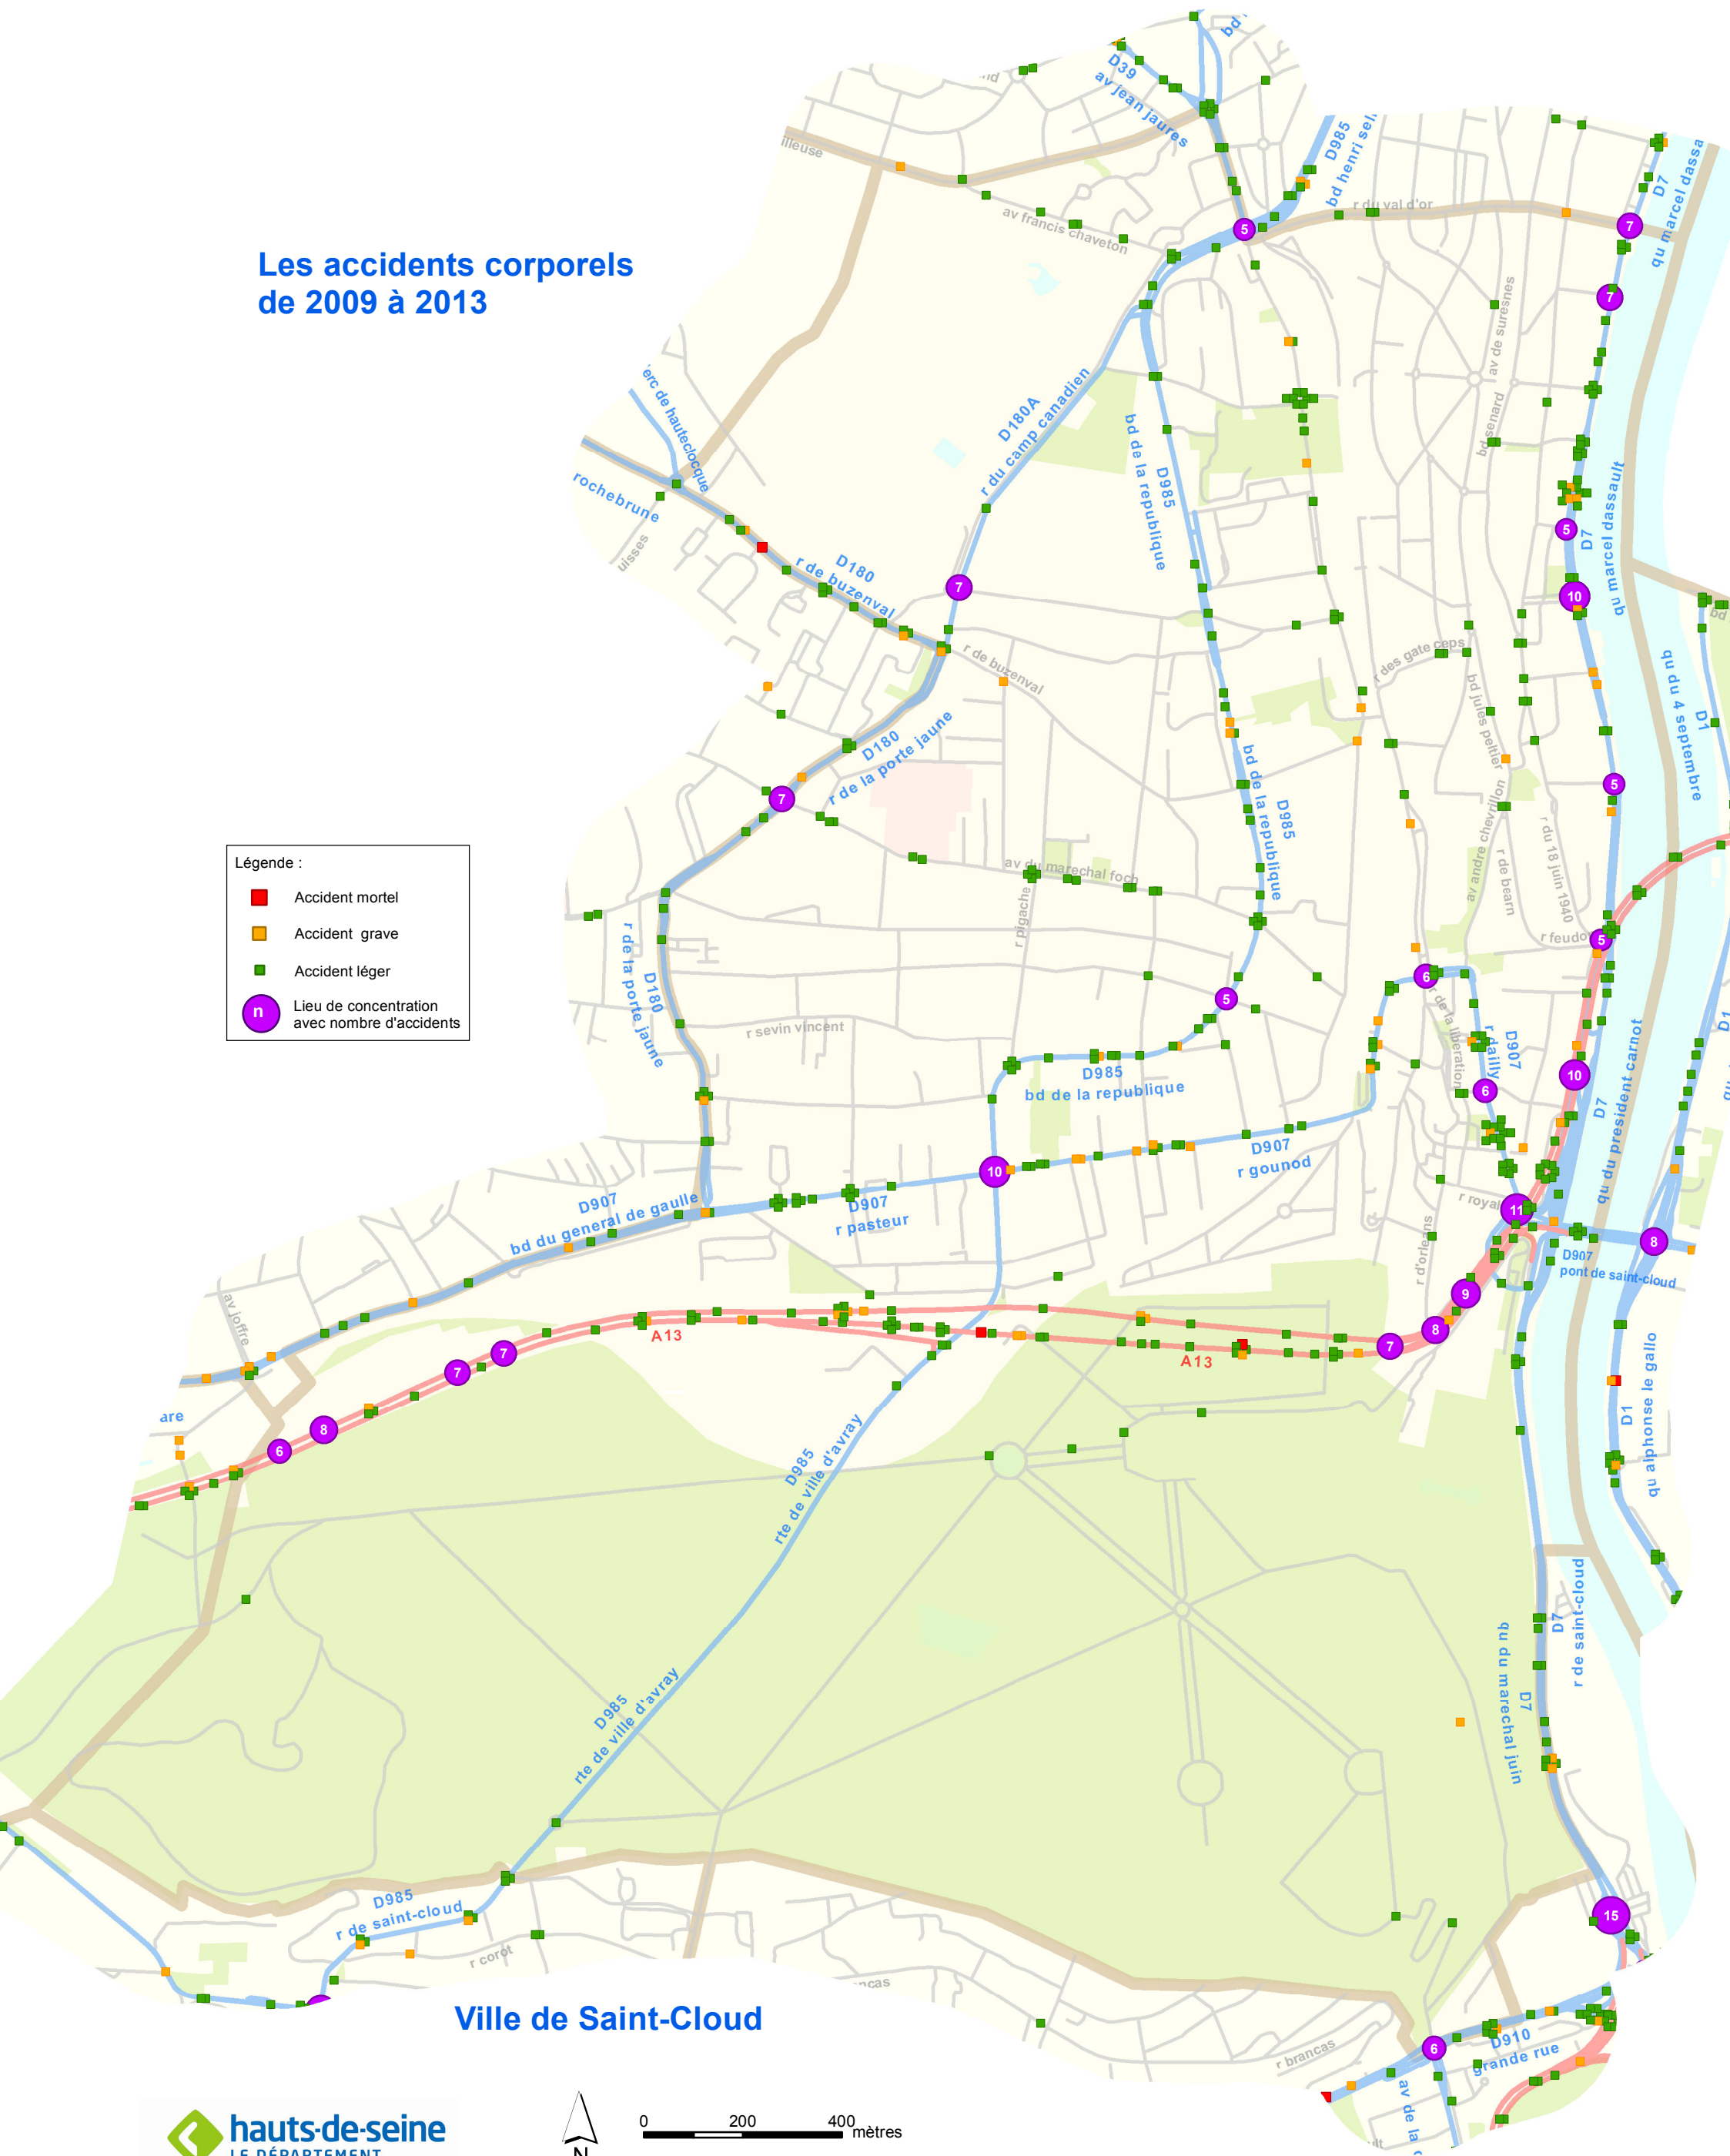

Les accidents corporels de 2009 à 2013

- Légende :
- Accident mortel
 - Accident grave
 - Accident léger
 - n Lieu de concentration avec nombre d'accidents

Ville de Saint-Cloud