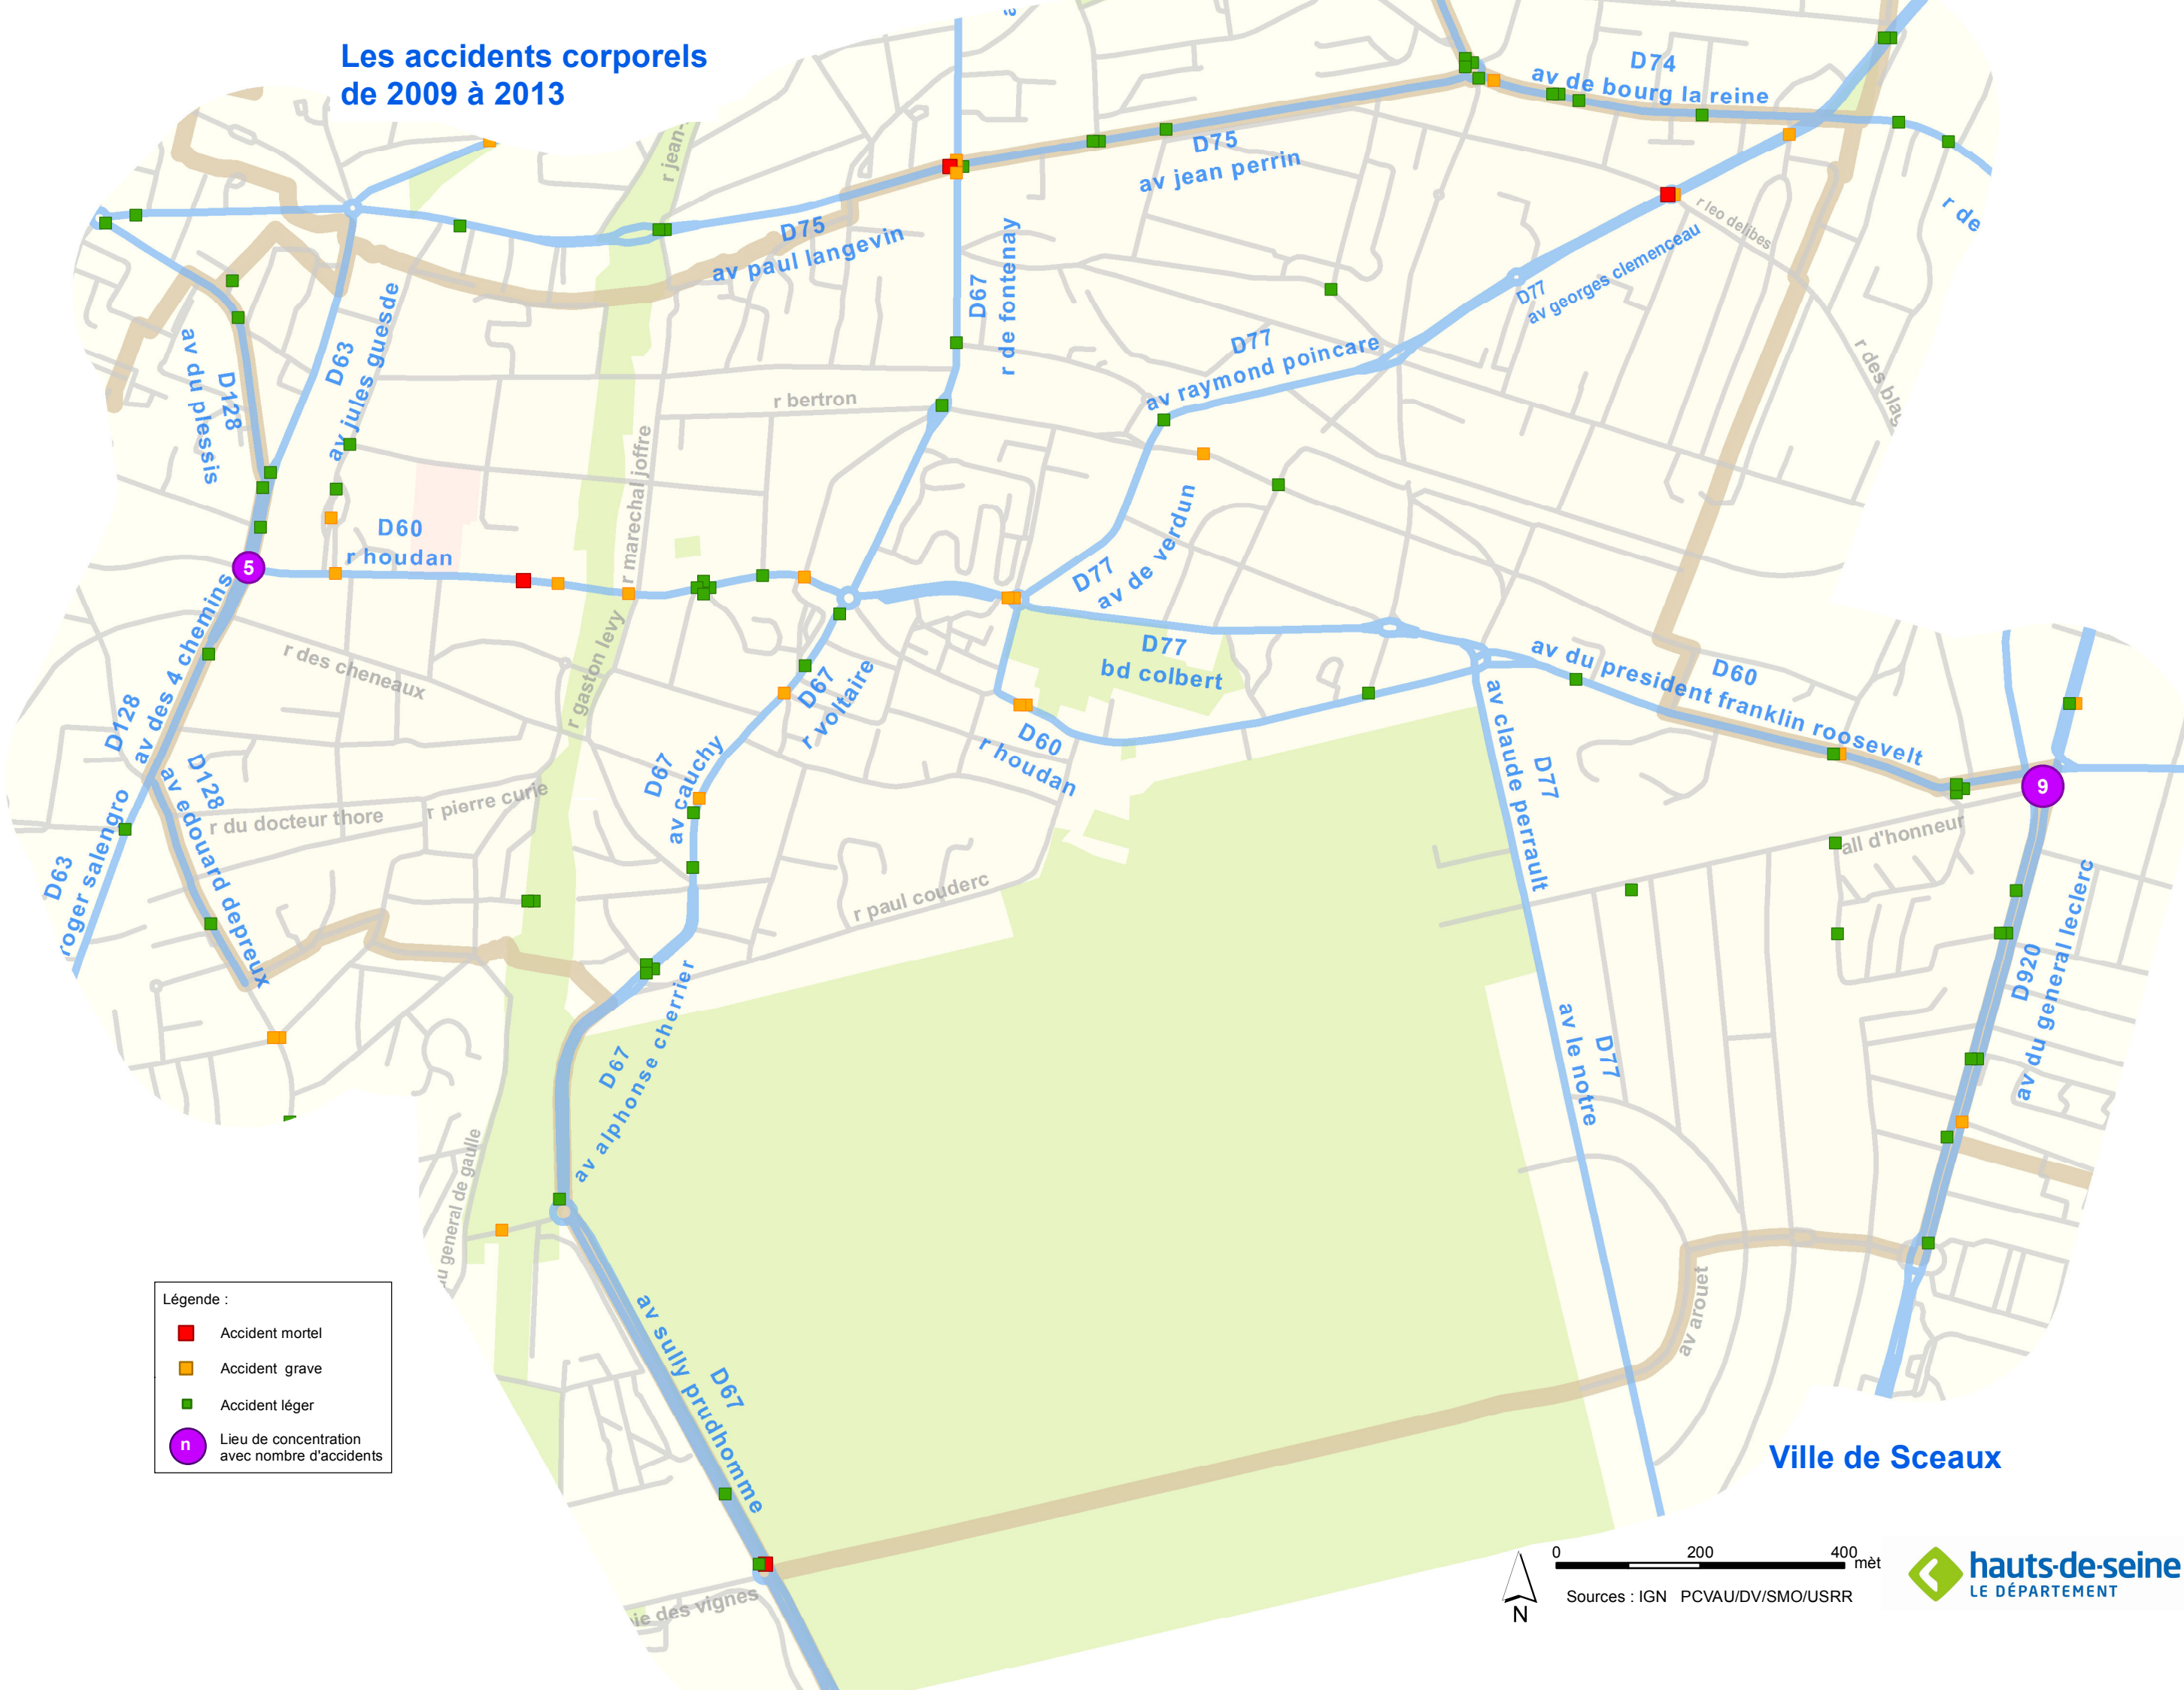

Les accidents corporels de 2009 à 2013

Légende :

- Accident mortel
- Accident grave
- Accident léger
- n Lieu de concentration avec nombre d'accidents

Ville de Sceaux

0 200 400 mèt

Sources : IGN PCVAU/DV/SMO/USRR