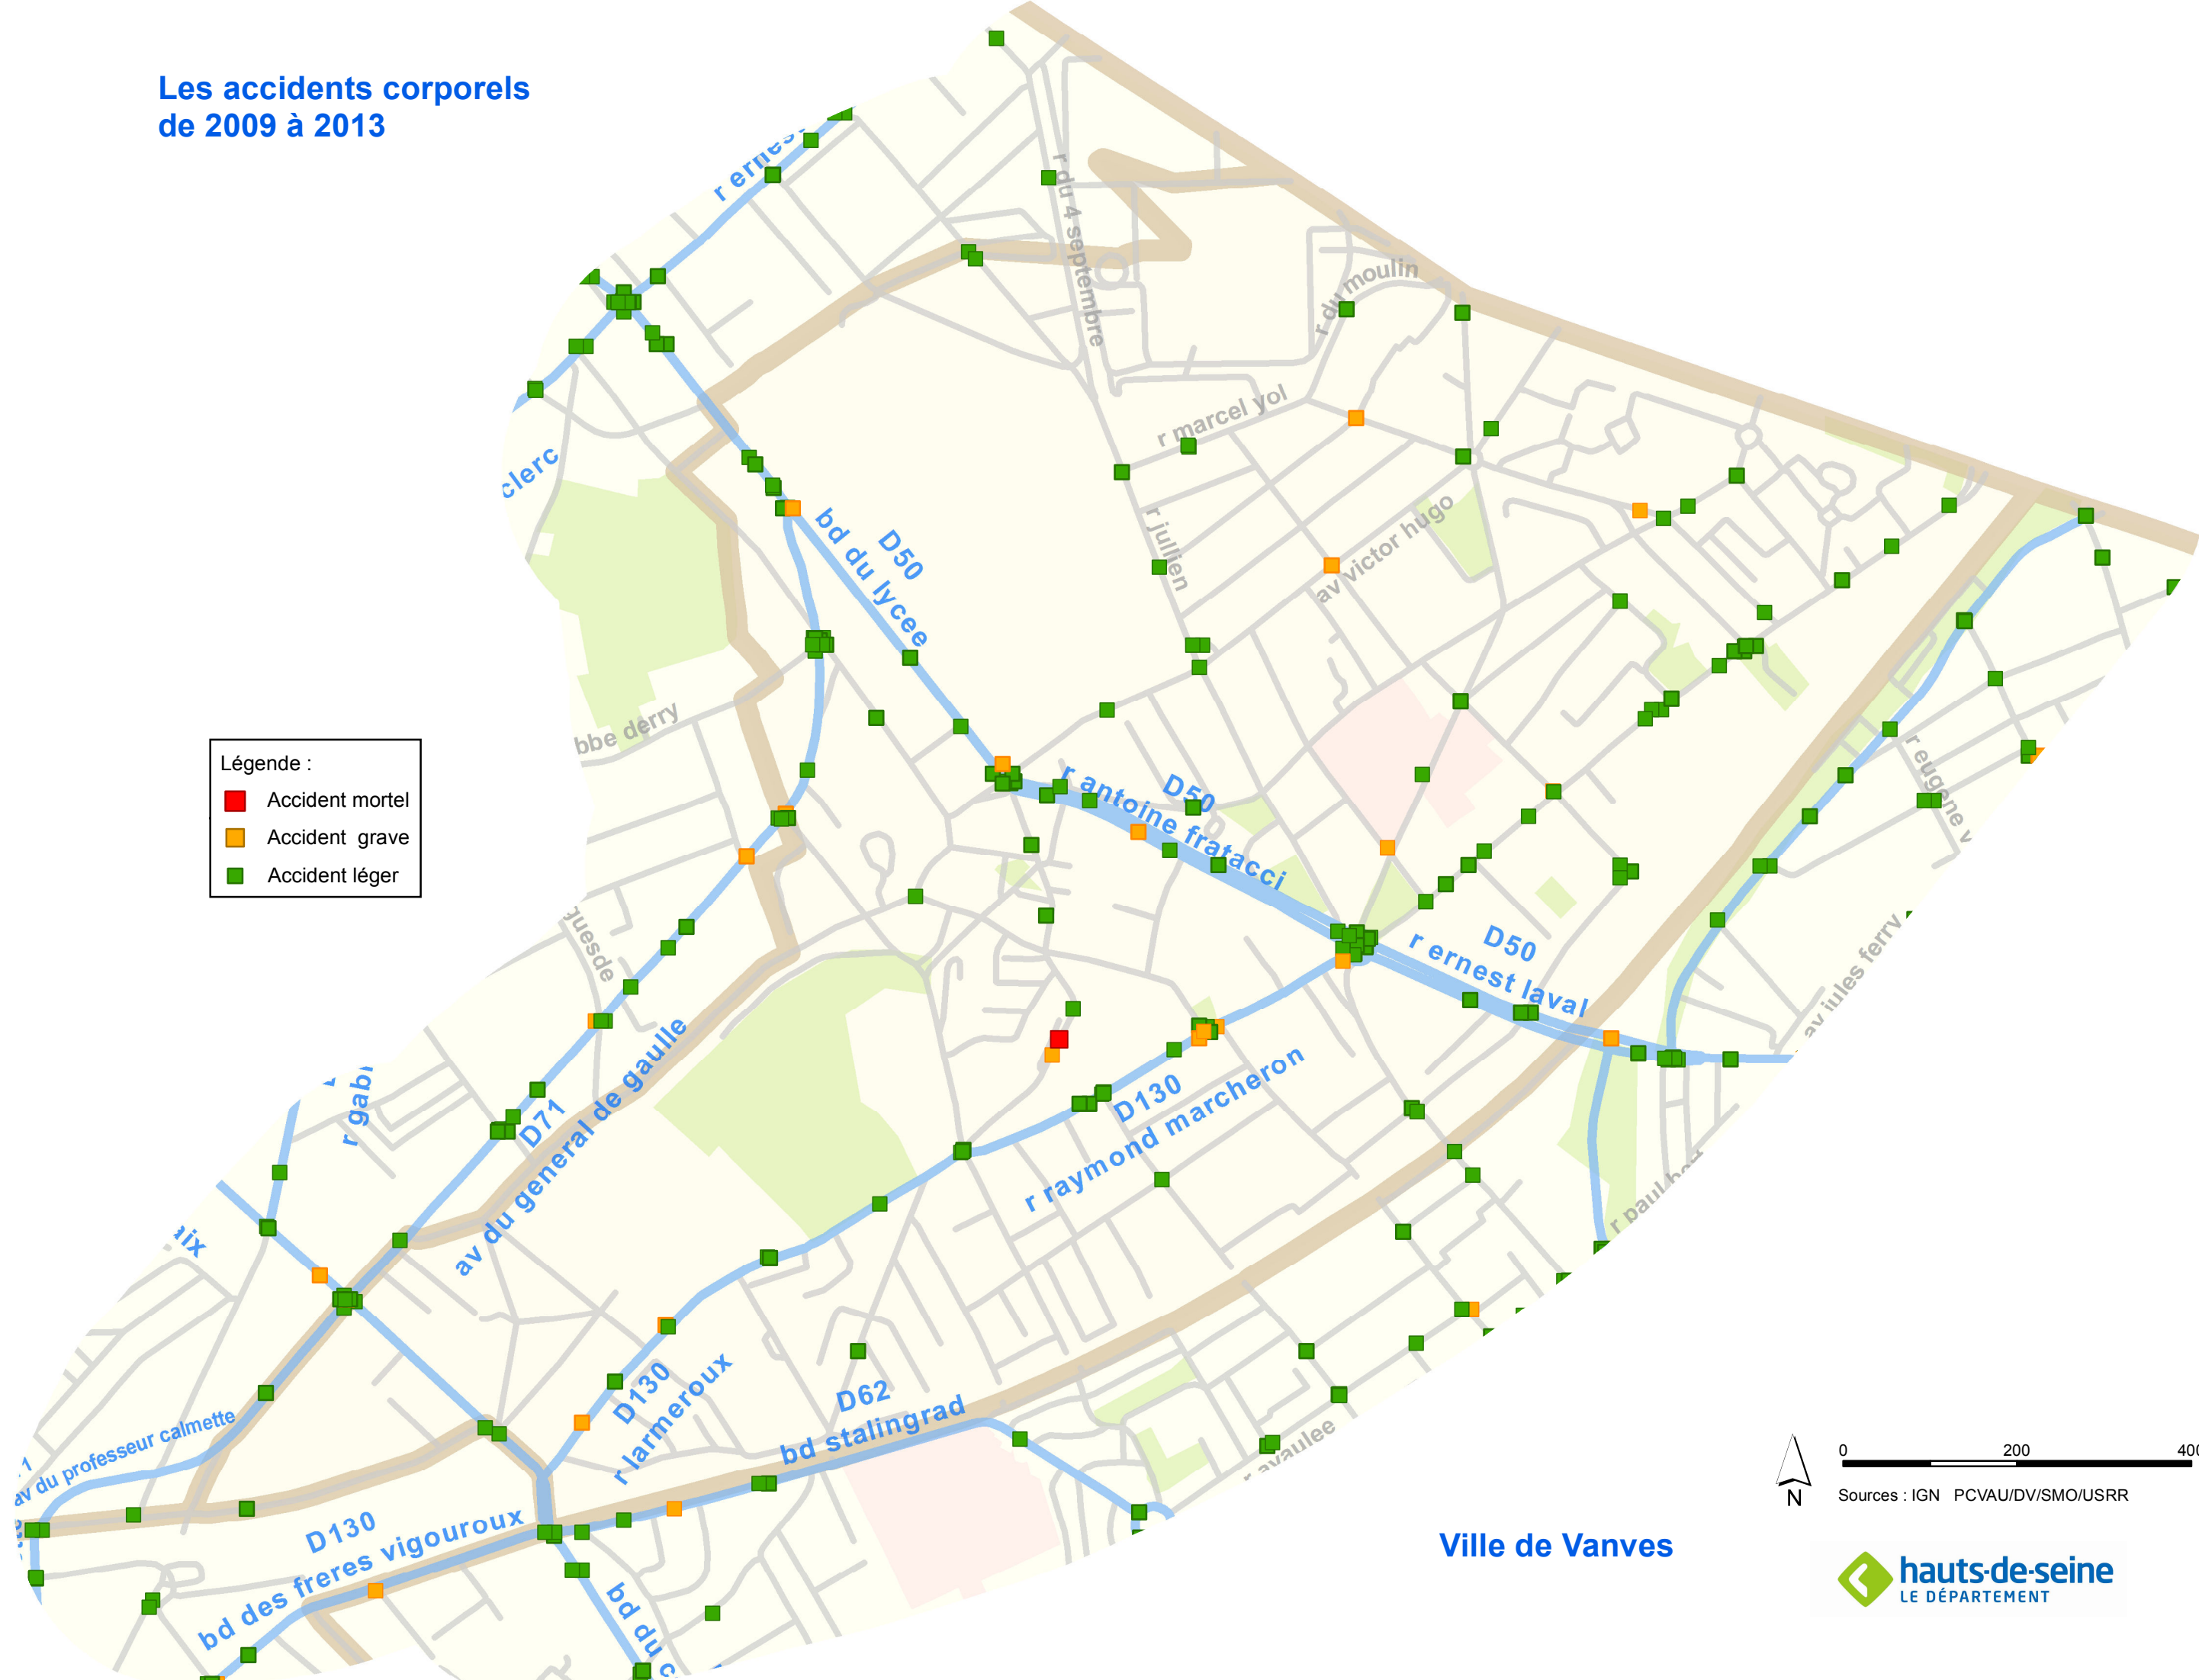

# Les accidents corporels de 2009 à 2013

- Légende :
- Accident mortel
  - Accident grave
  - Accident léger

0 200 400 mètres  
Sources : IGN PCVAU/DV/SMO/USRR

Ville de Vanves