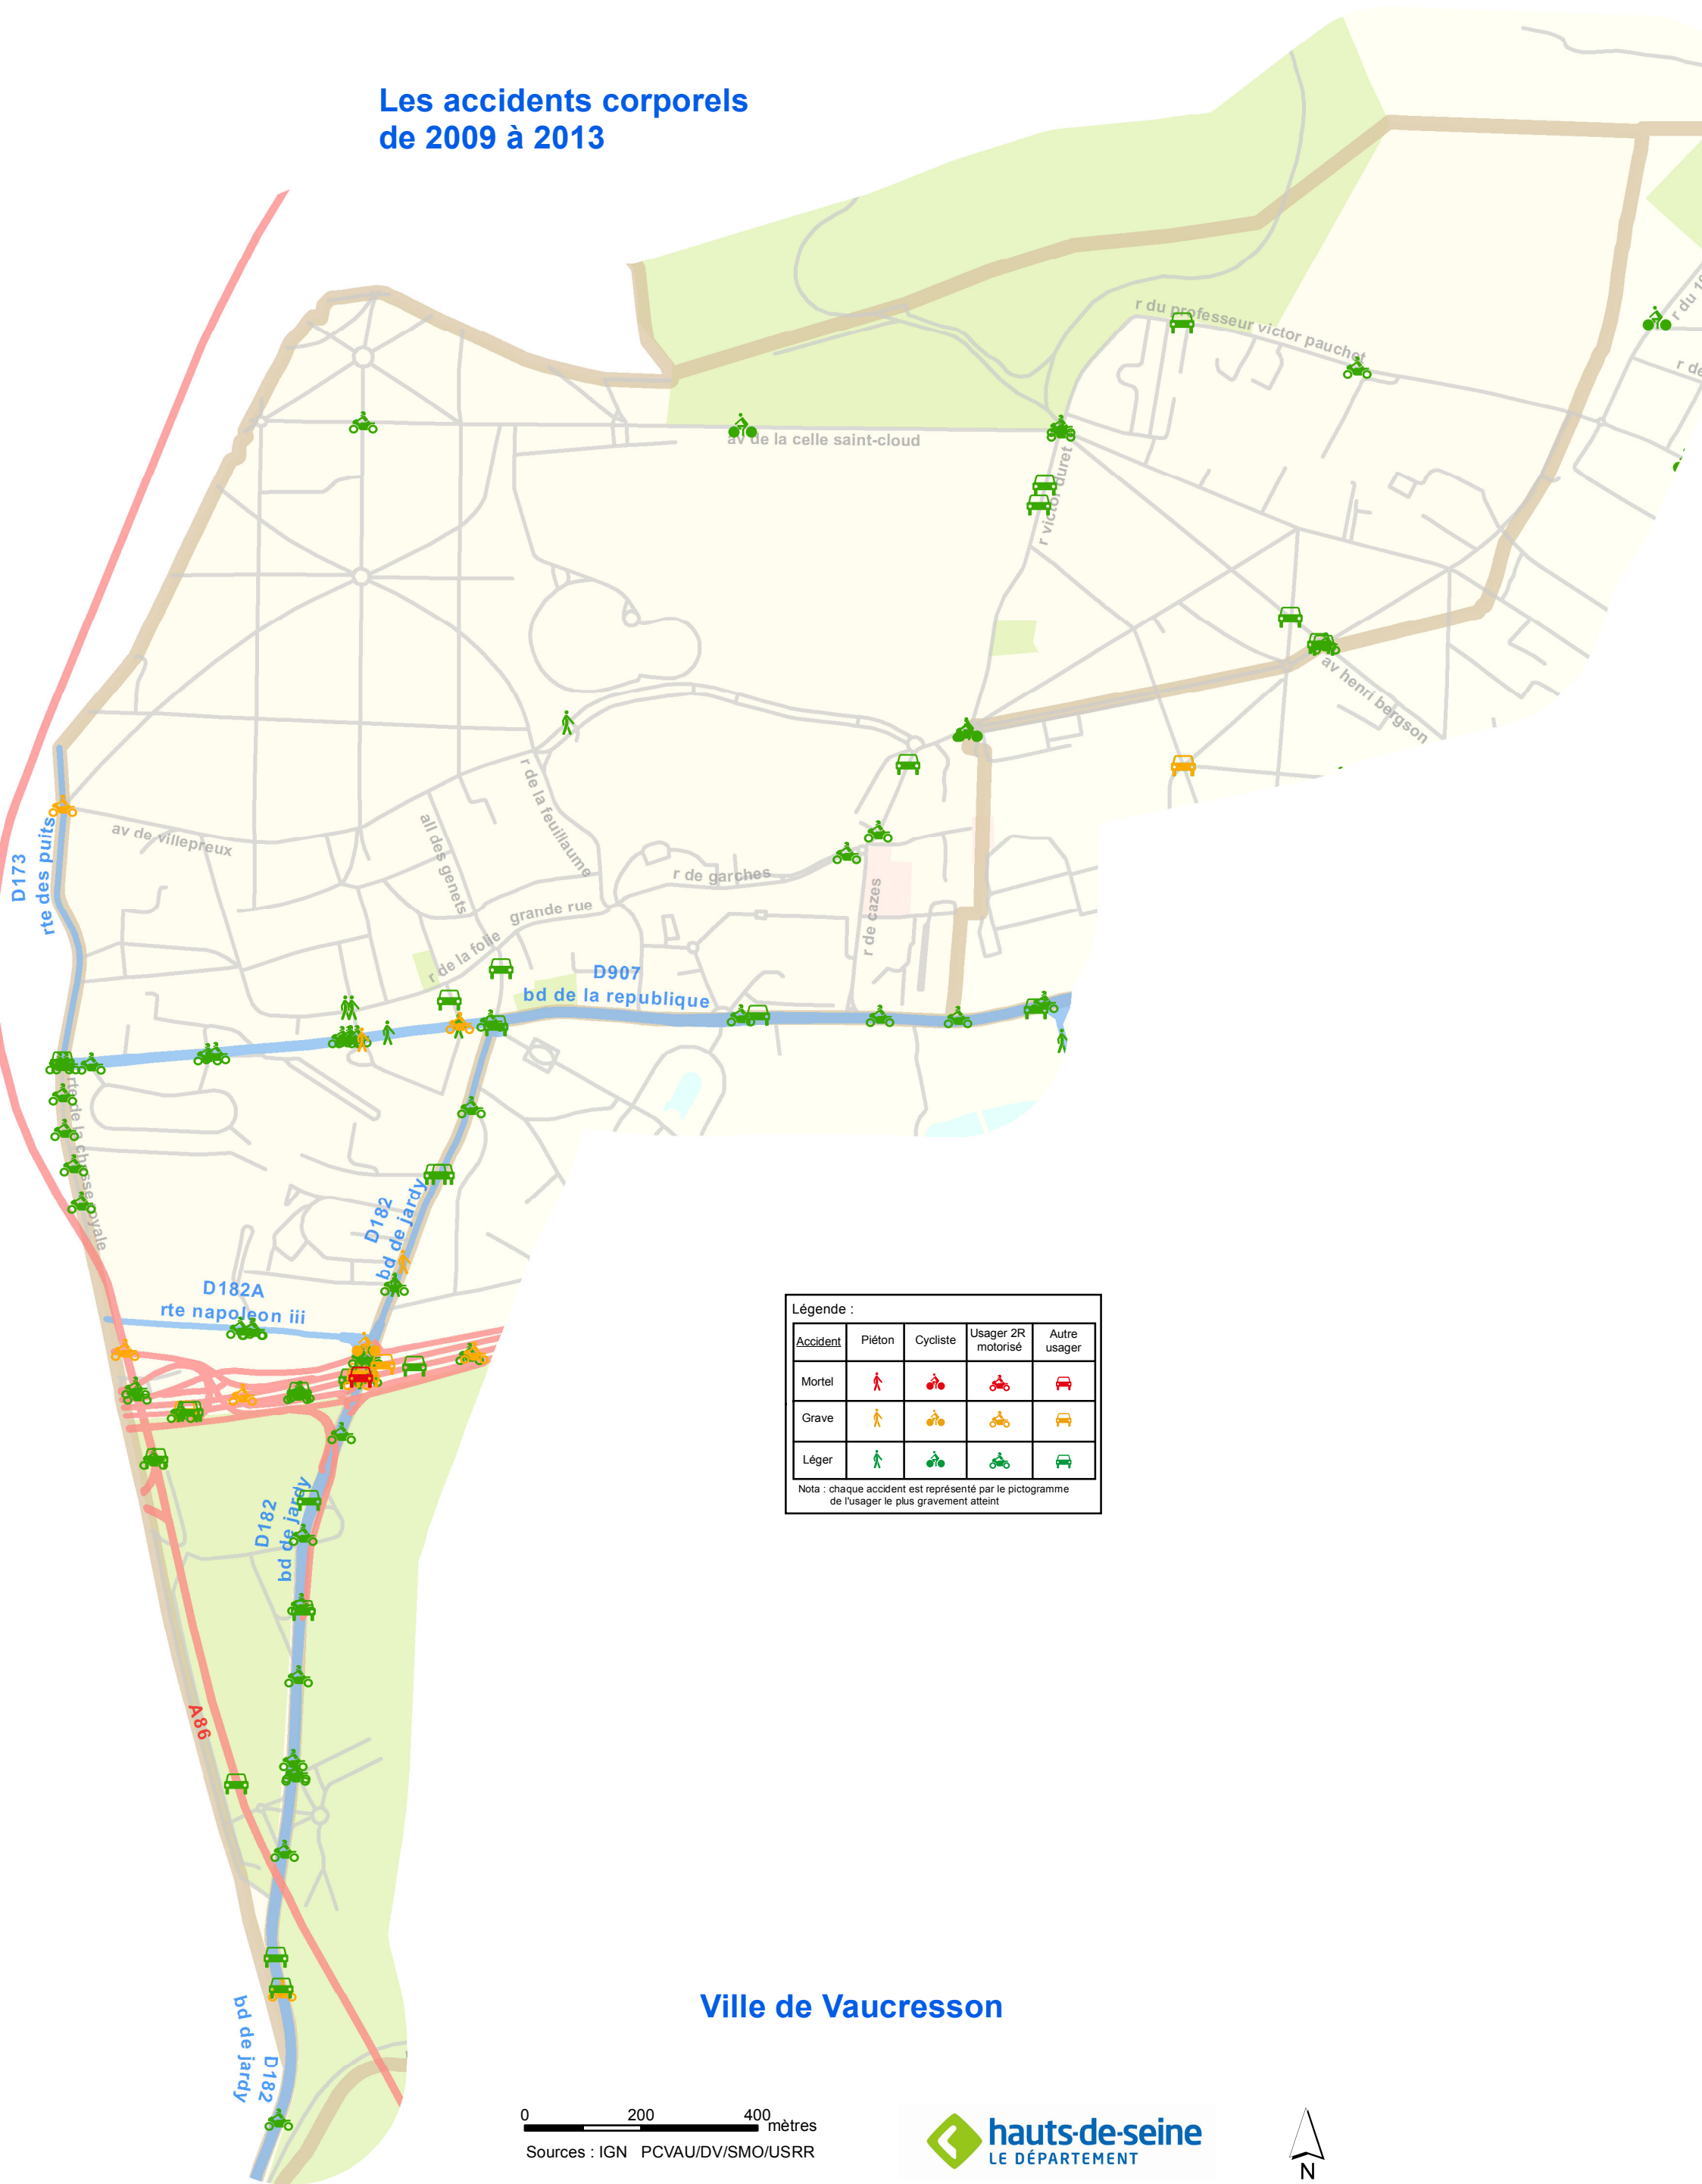

# Les accidents corporels de 2009 à 2013

## Ville de Vaucresson

0 200 400 mètres  
Sources : IGN PCVAU/DV/SMO/USRR