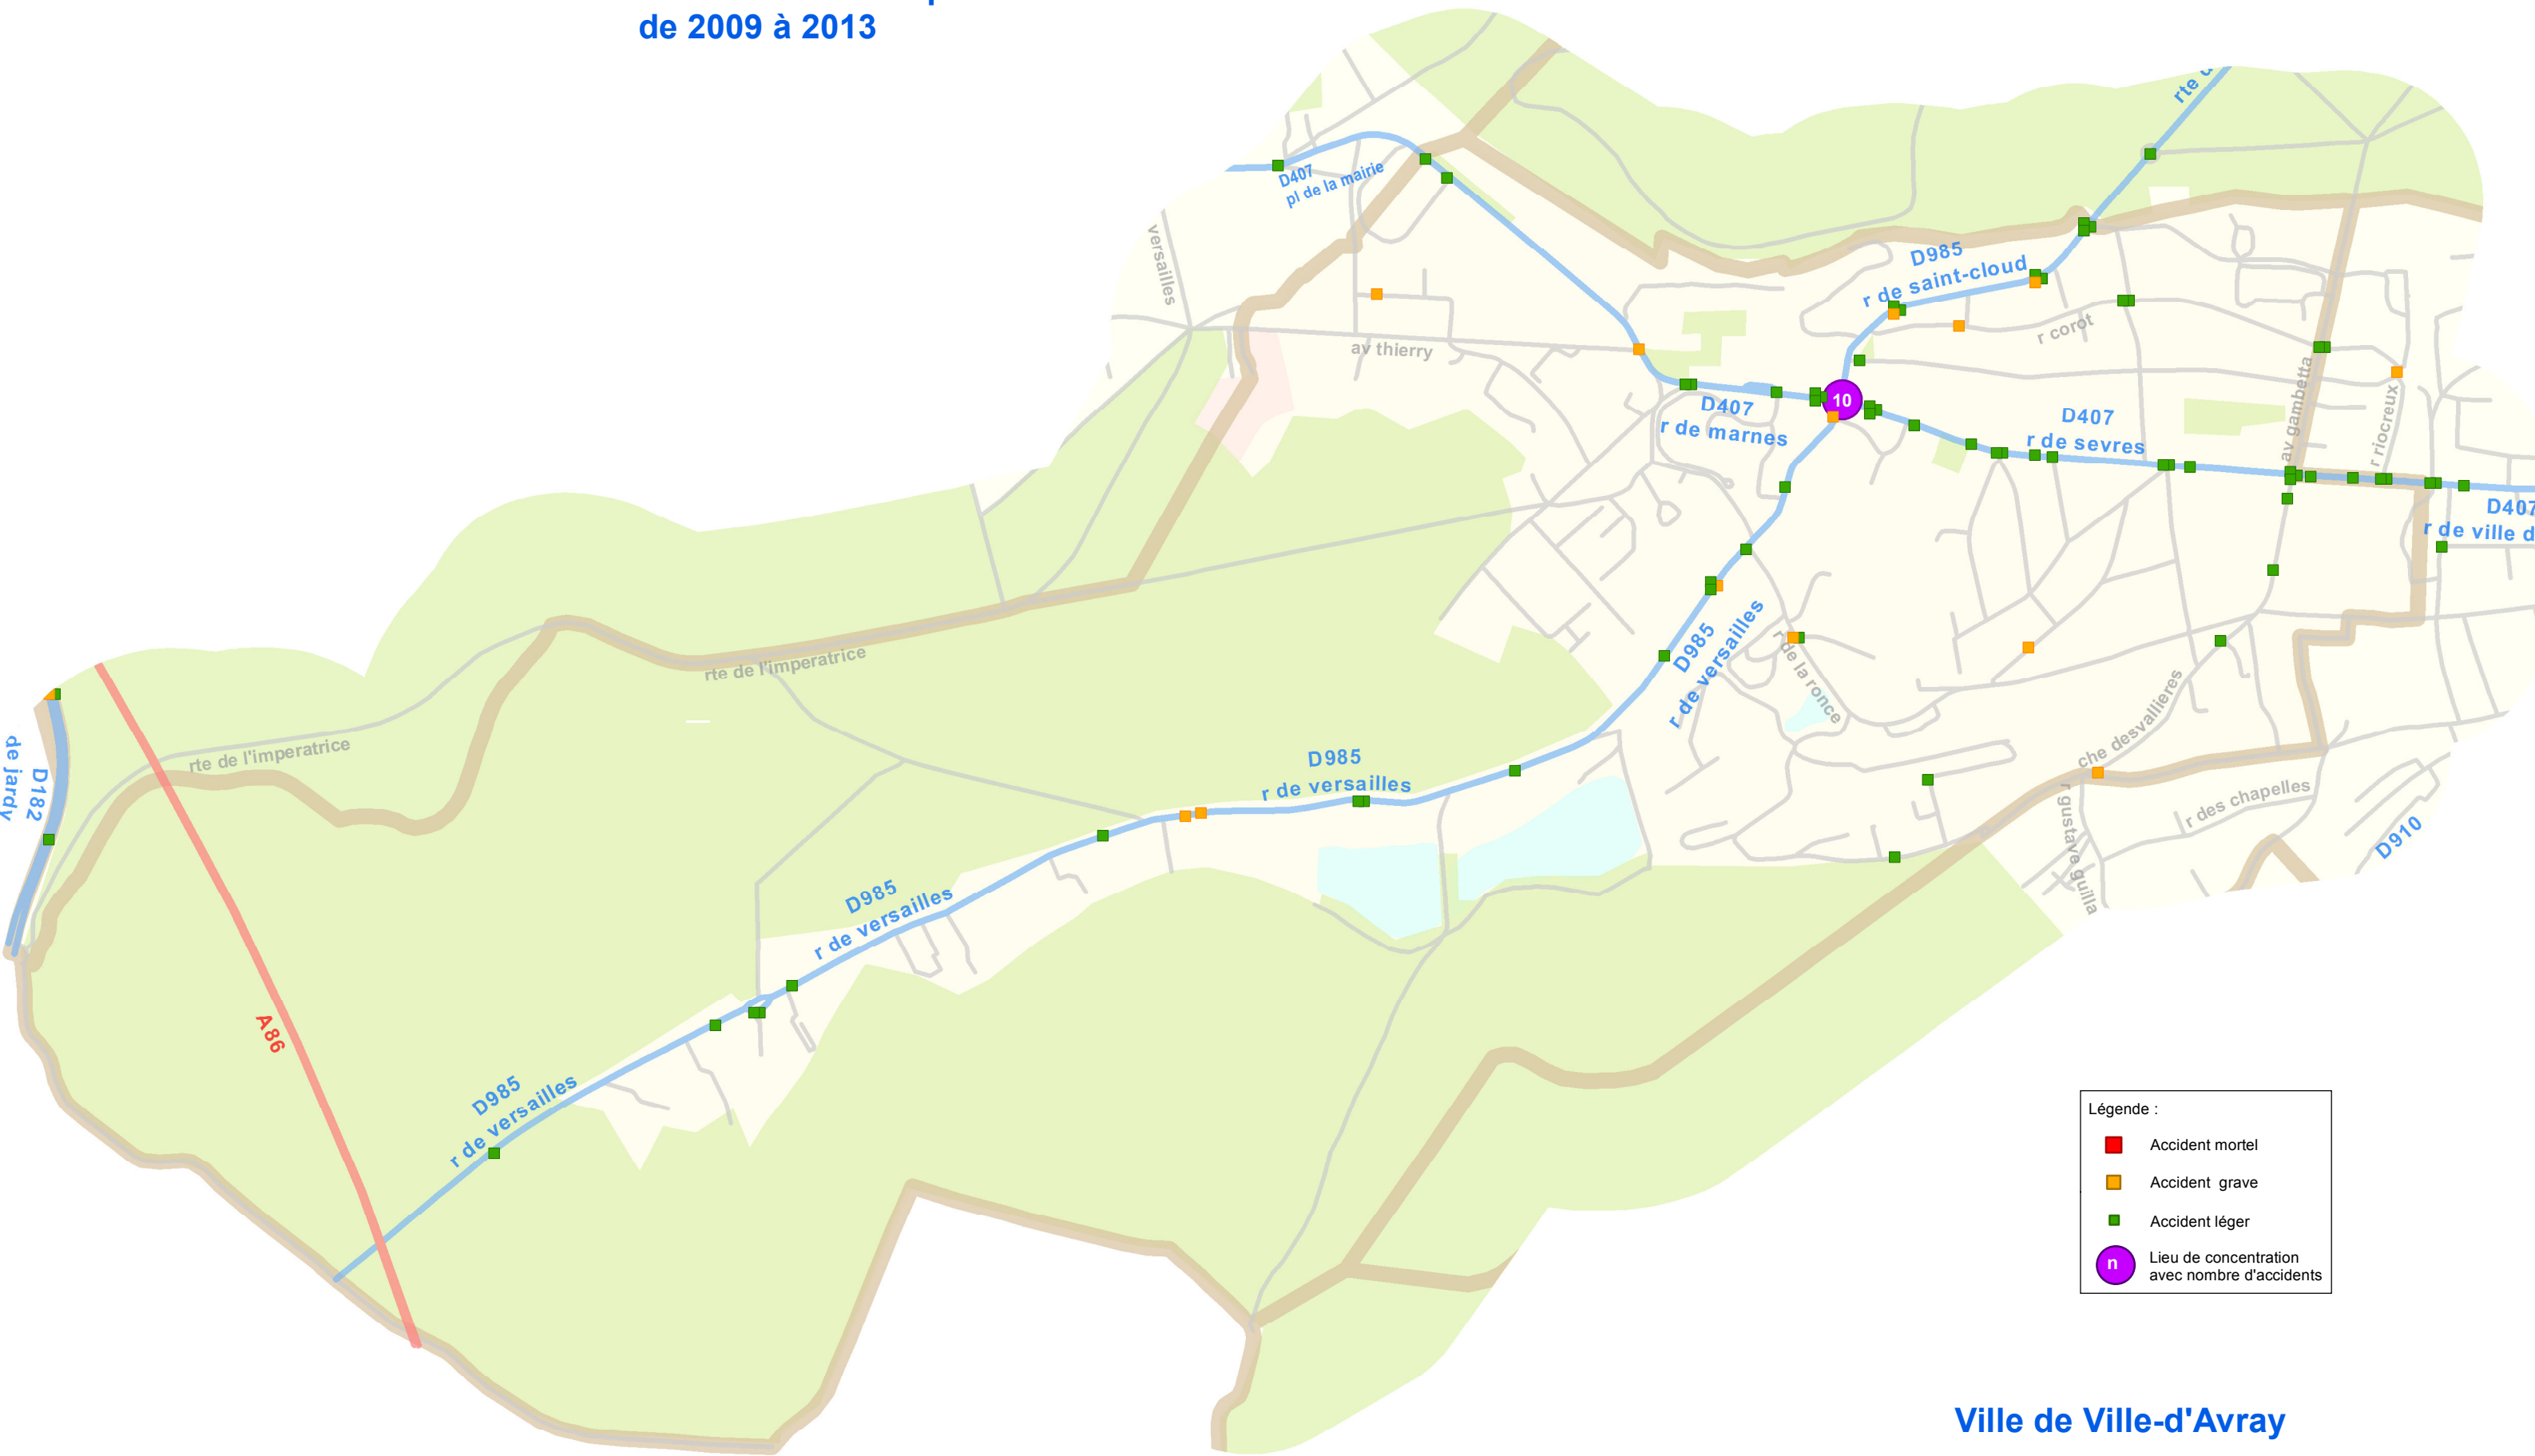

Les accidents corporels de 2009 à 2013

Légende :

- Accident mortel
- Accident grave
- Accident léger
- n Lieu de concentration avec nombre d'accidents

Ville de Ville-d'Avray

0 200 400 mètres

Sources : IGN PCVAU/DV/SMO/USRR