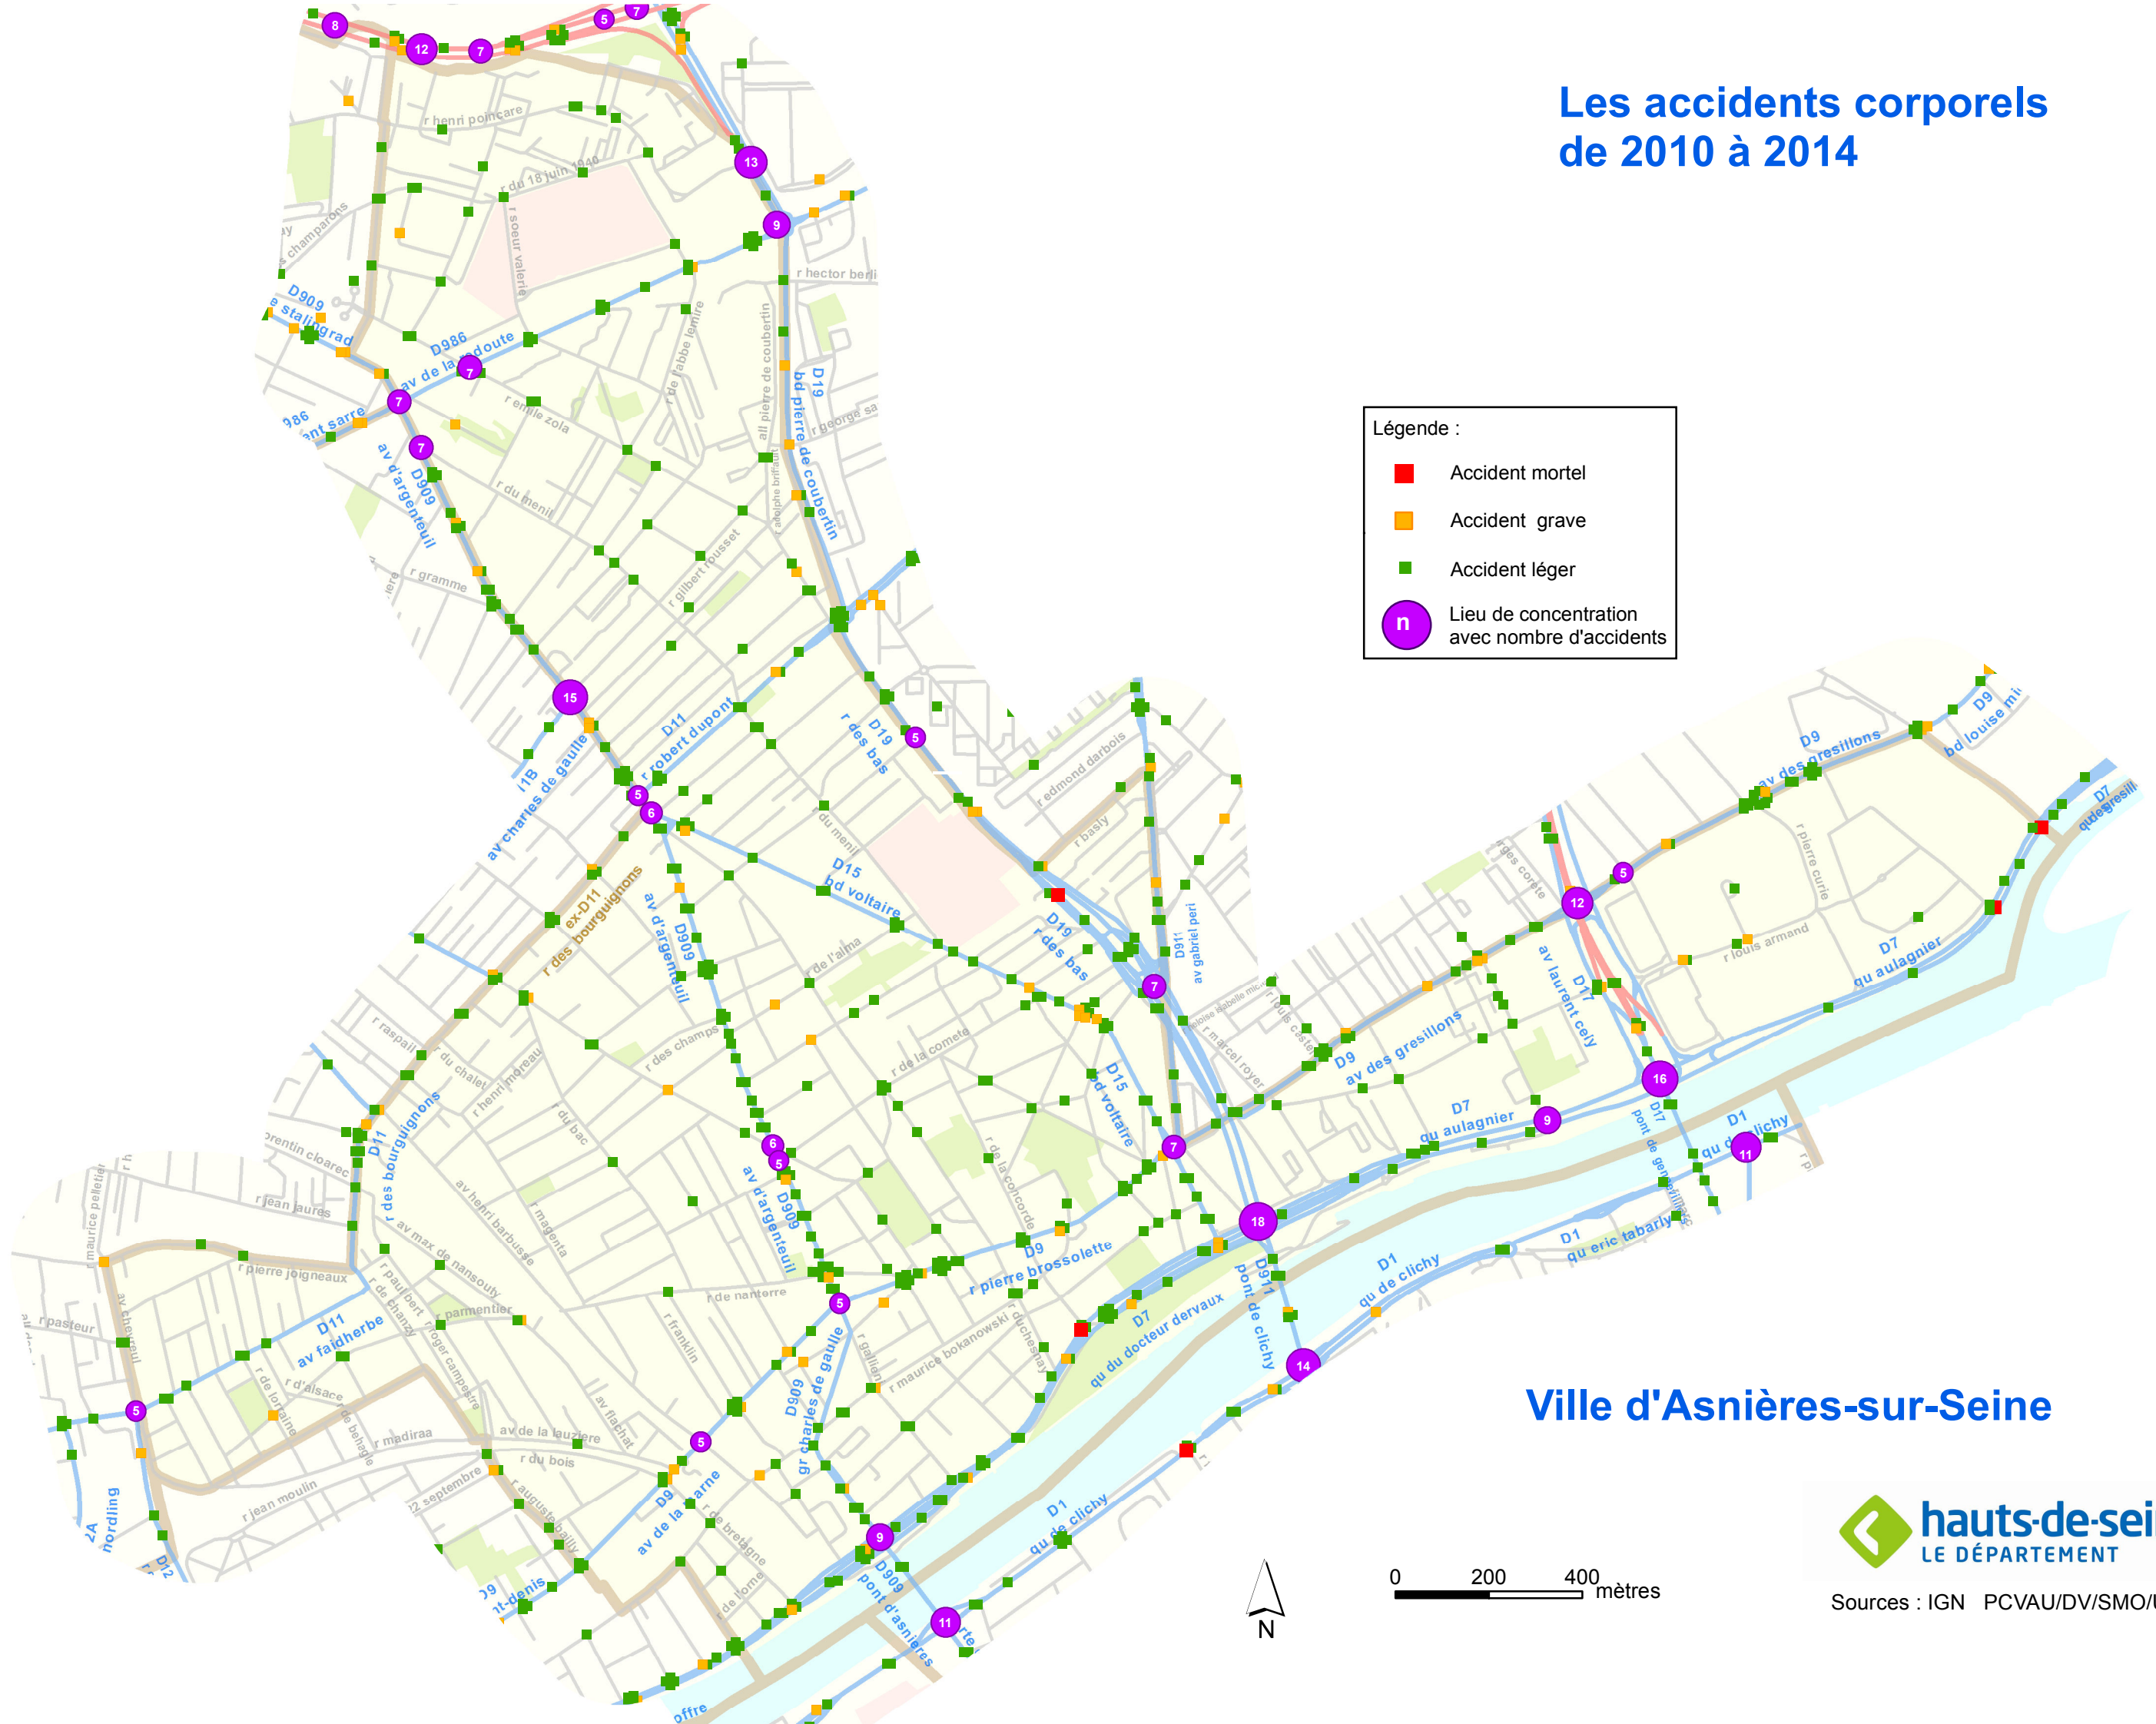

Les accidents corporels de 2010 à 2014

Légende :

- Accident mortel
- Accident grave
- Accident léger
- n Lieu de concentration avec nombre d'accidents

Ville d'Asnières-sur-Seine