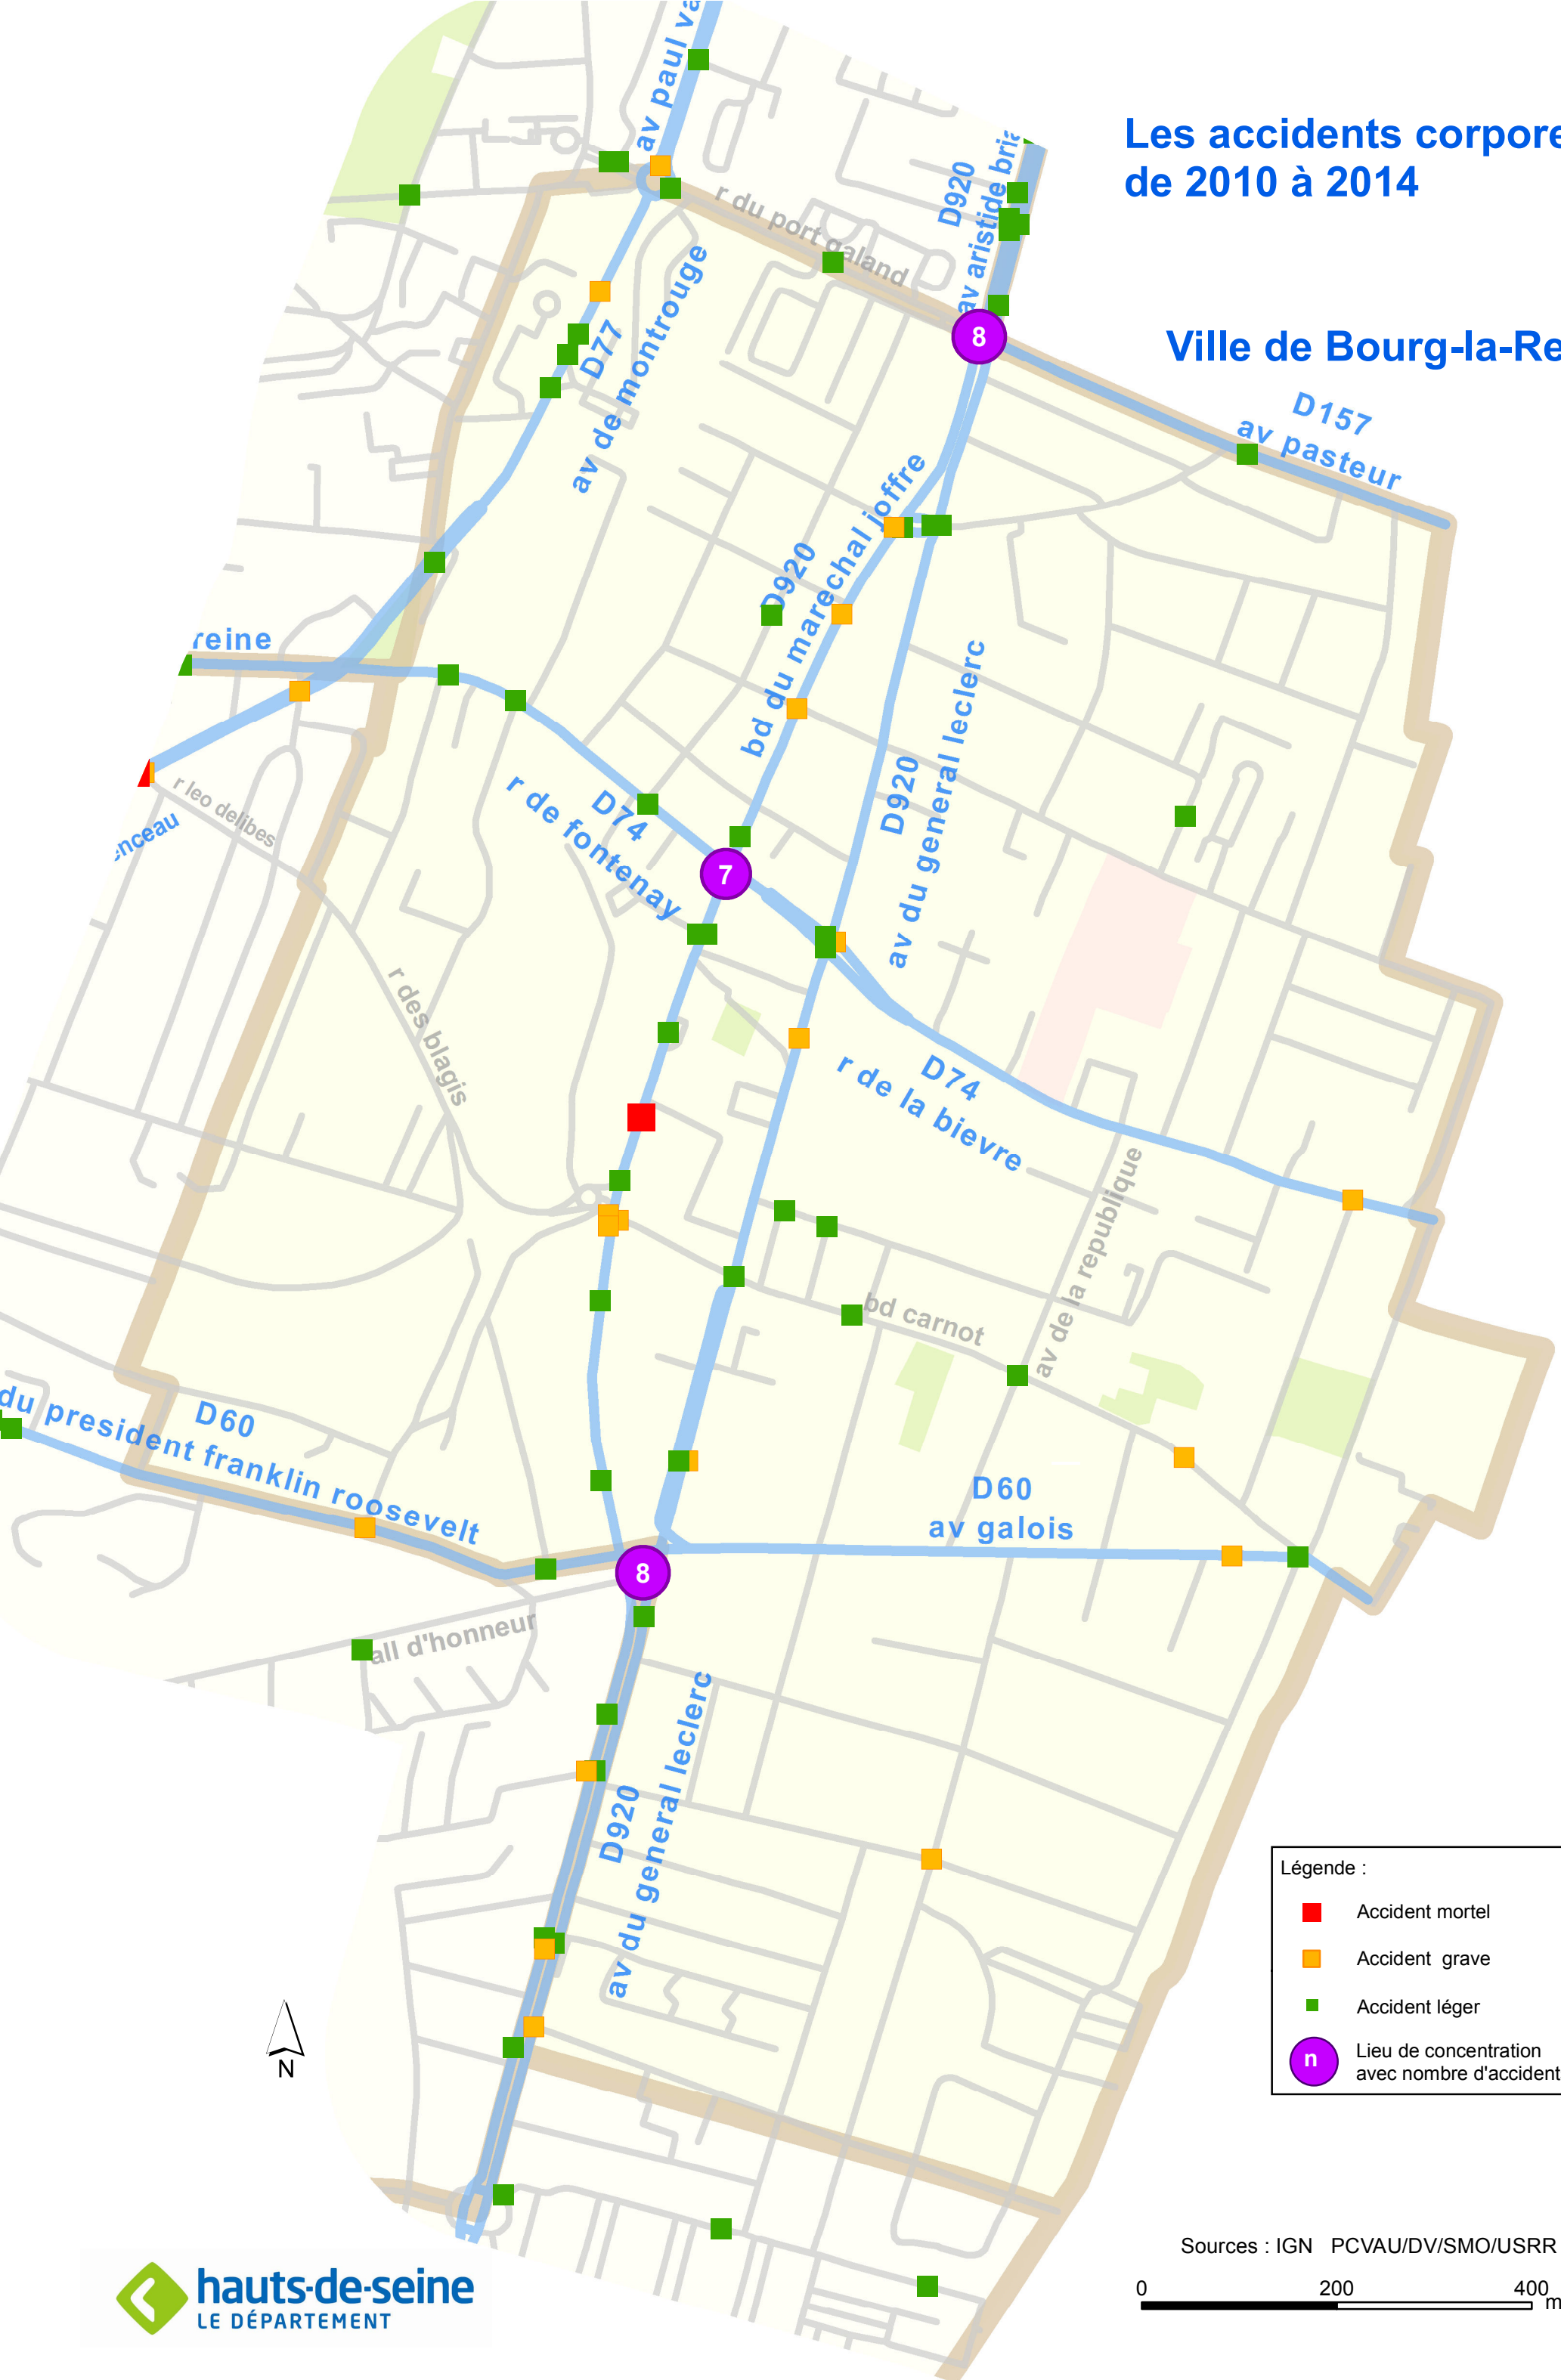

Les accidents corporels de 2010 à 2014

Ville de Bourg-la-Reine

Sources : IGN PCVAU/DV/SMO/USRR

0 200 400 mètres