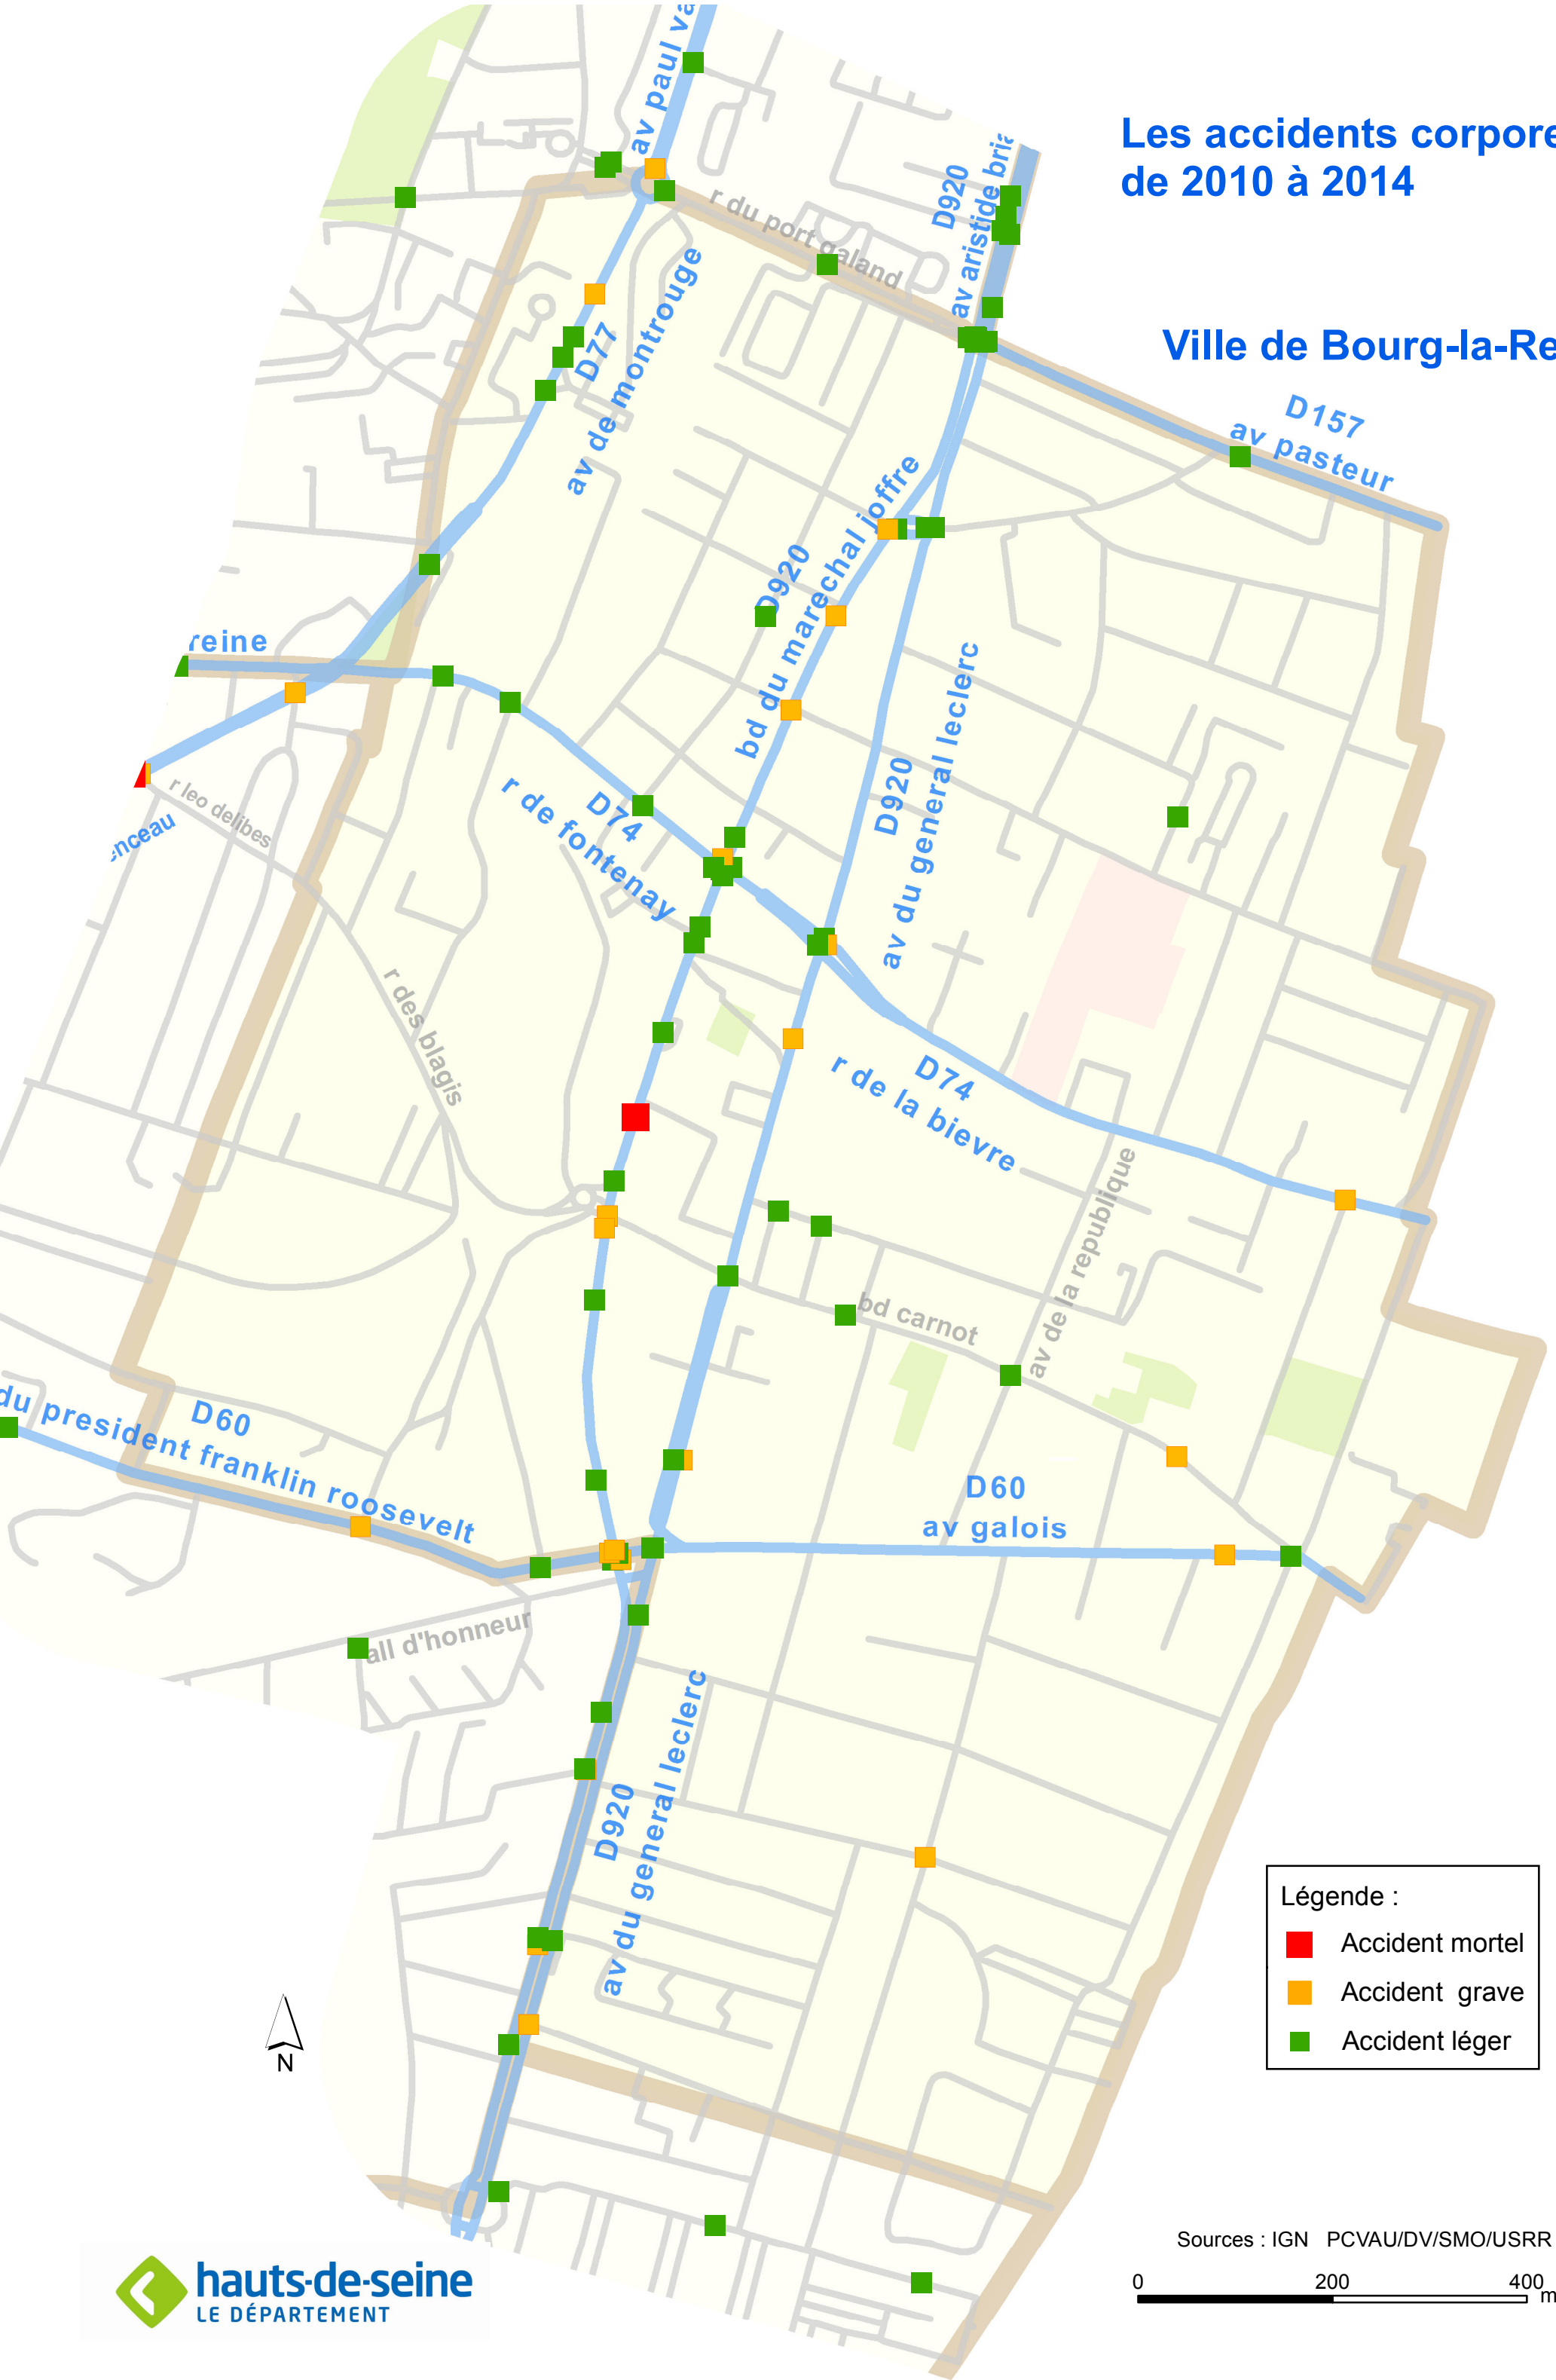

Les accidents corporels de 2010 à 2014

Ville de Bourg-la-Reine

Légende :

- Accident mortel
- Accident grave
- Accident léger

Sources : IGN PCVAU/DV/SMO/USRR

0 200 400 mètres