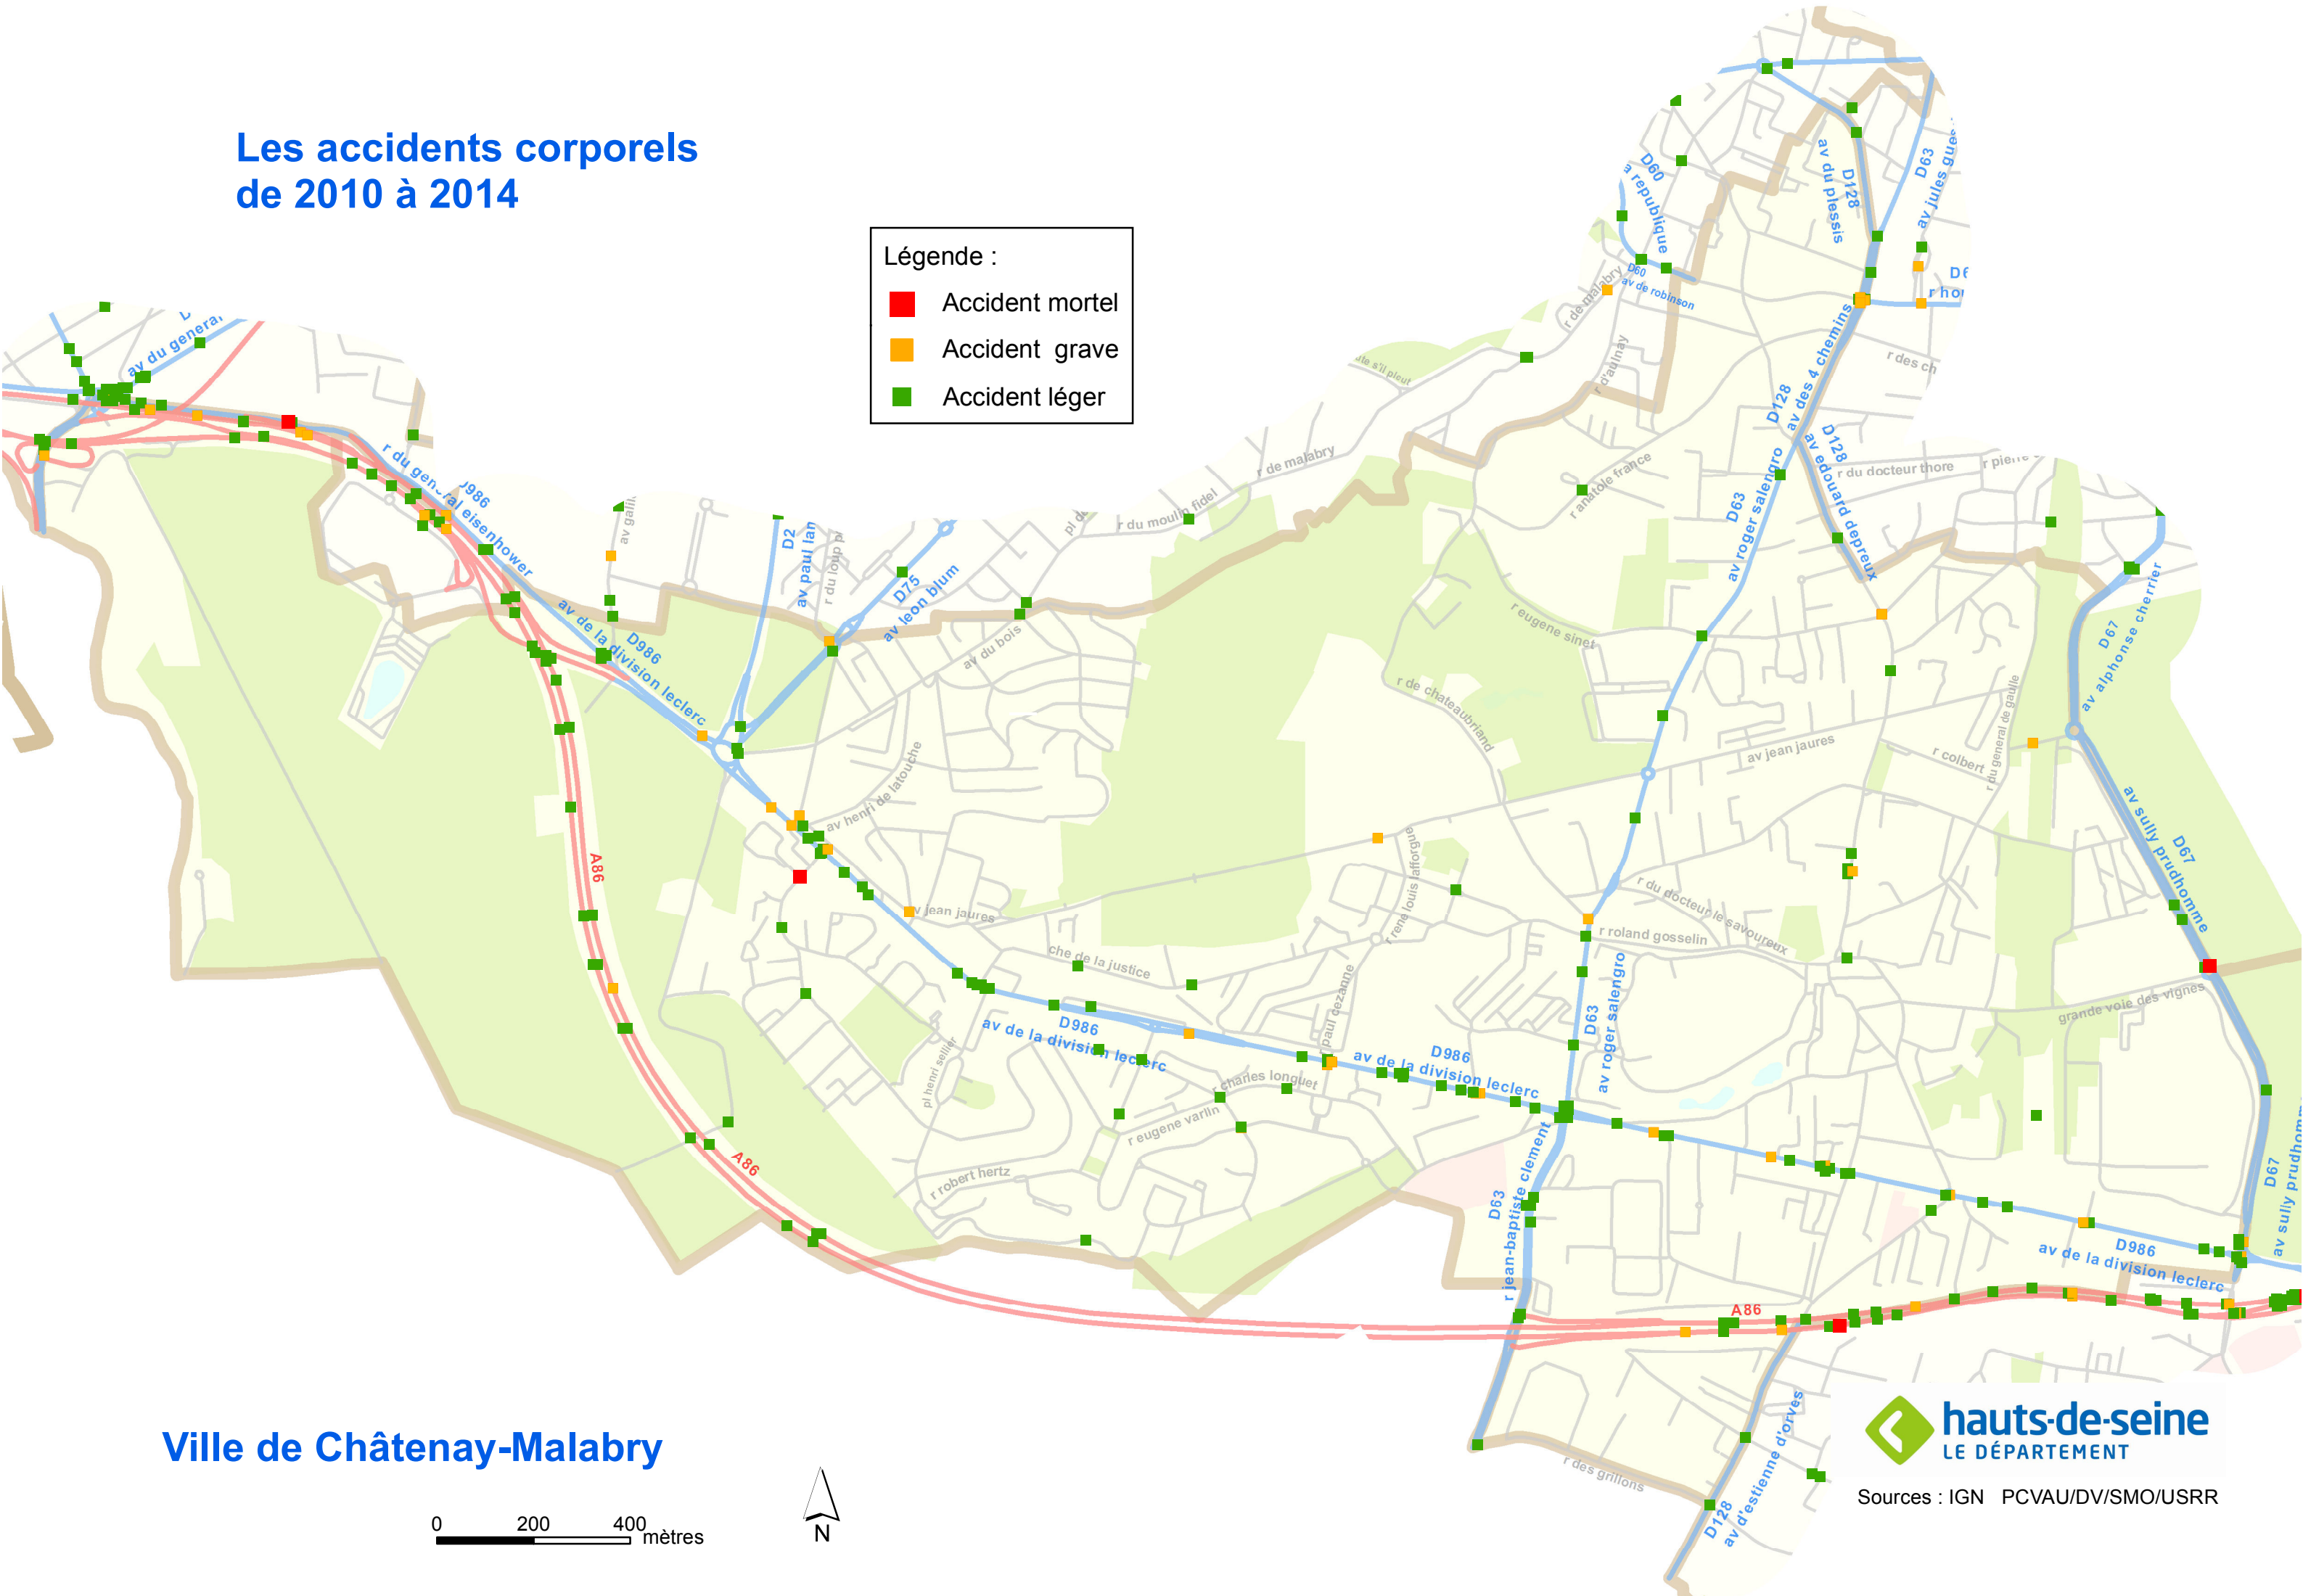

Les accidents corporels de 2010 à 2014

Légende :

- Accident mortel
- Accident grave
- Accident léger

Ville de Châtenay-Malabry

0 200 400 mètres

Sources : IGN PCVAU/DV/SMO/USRR