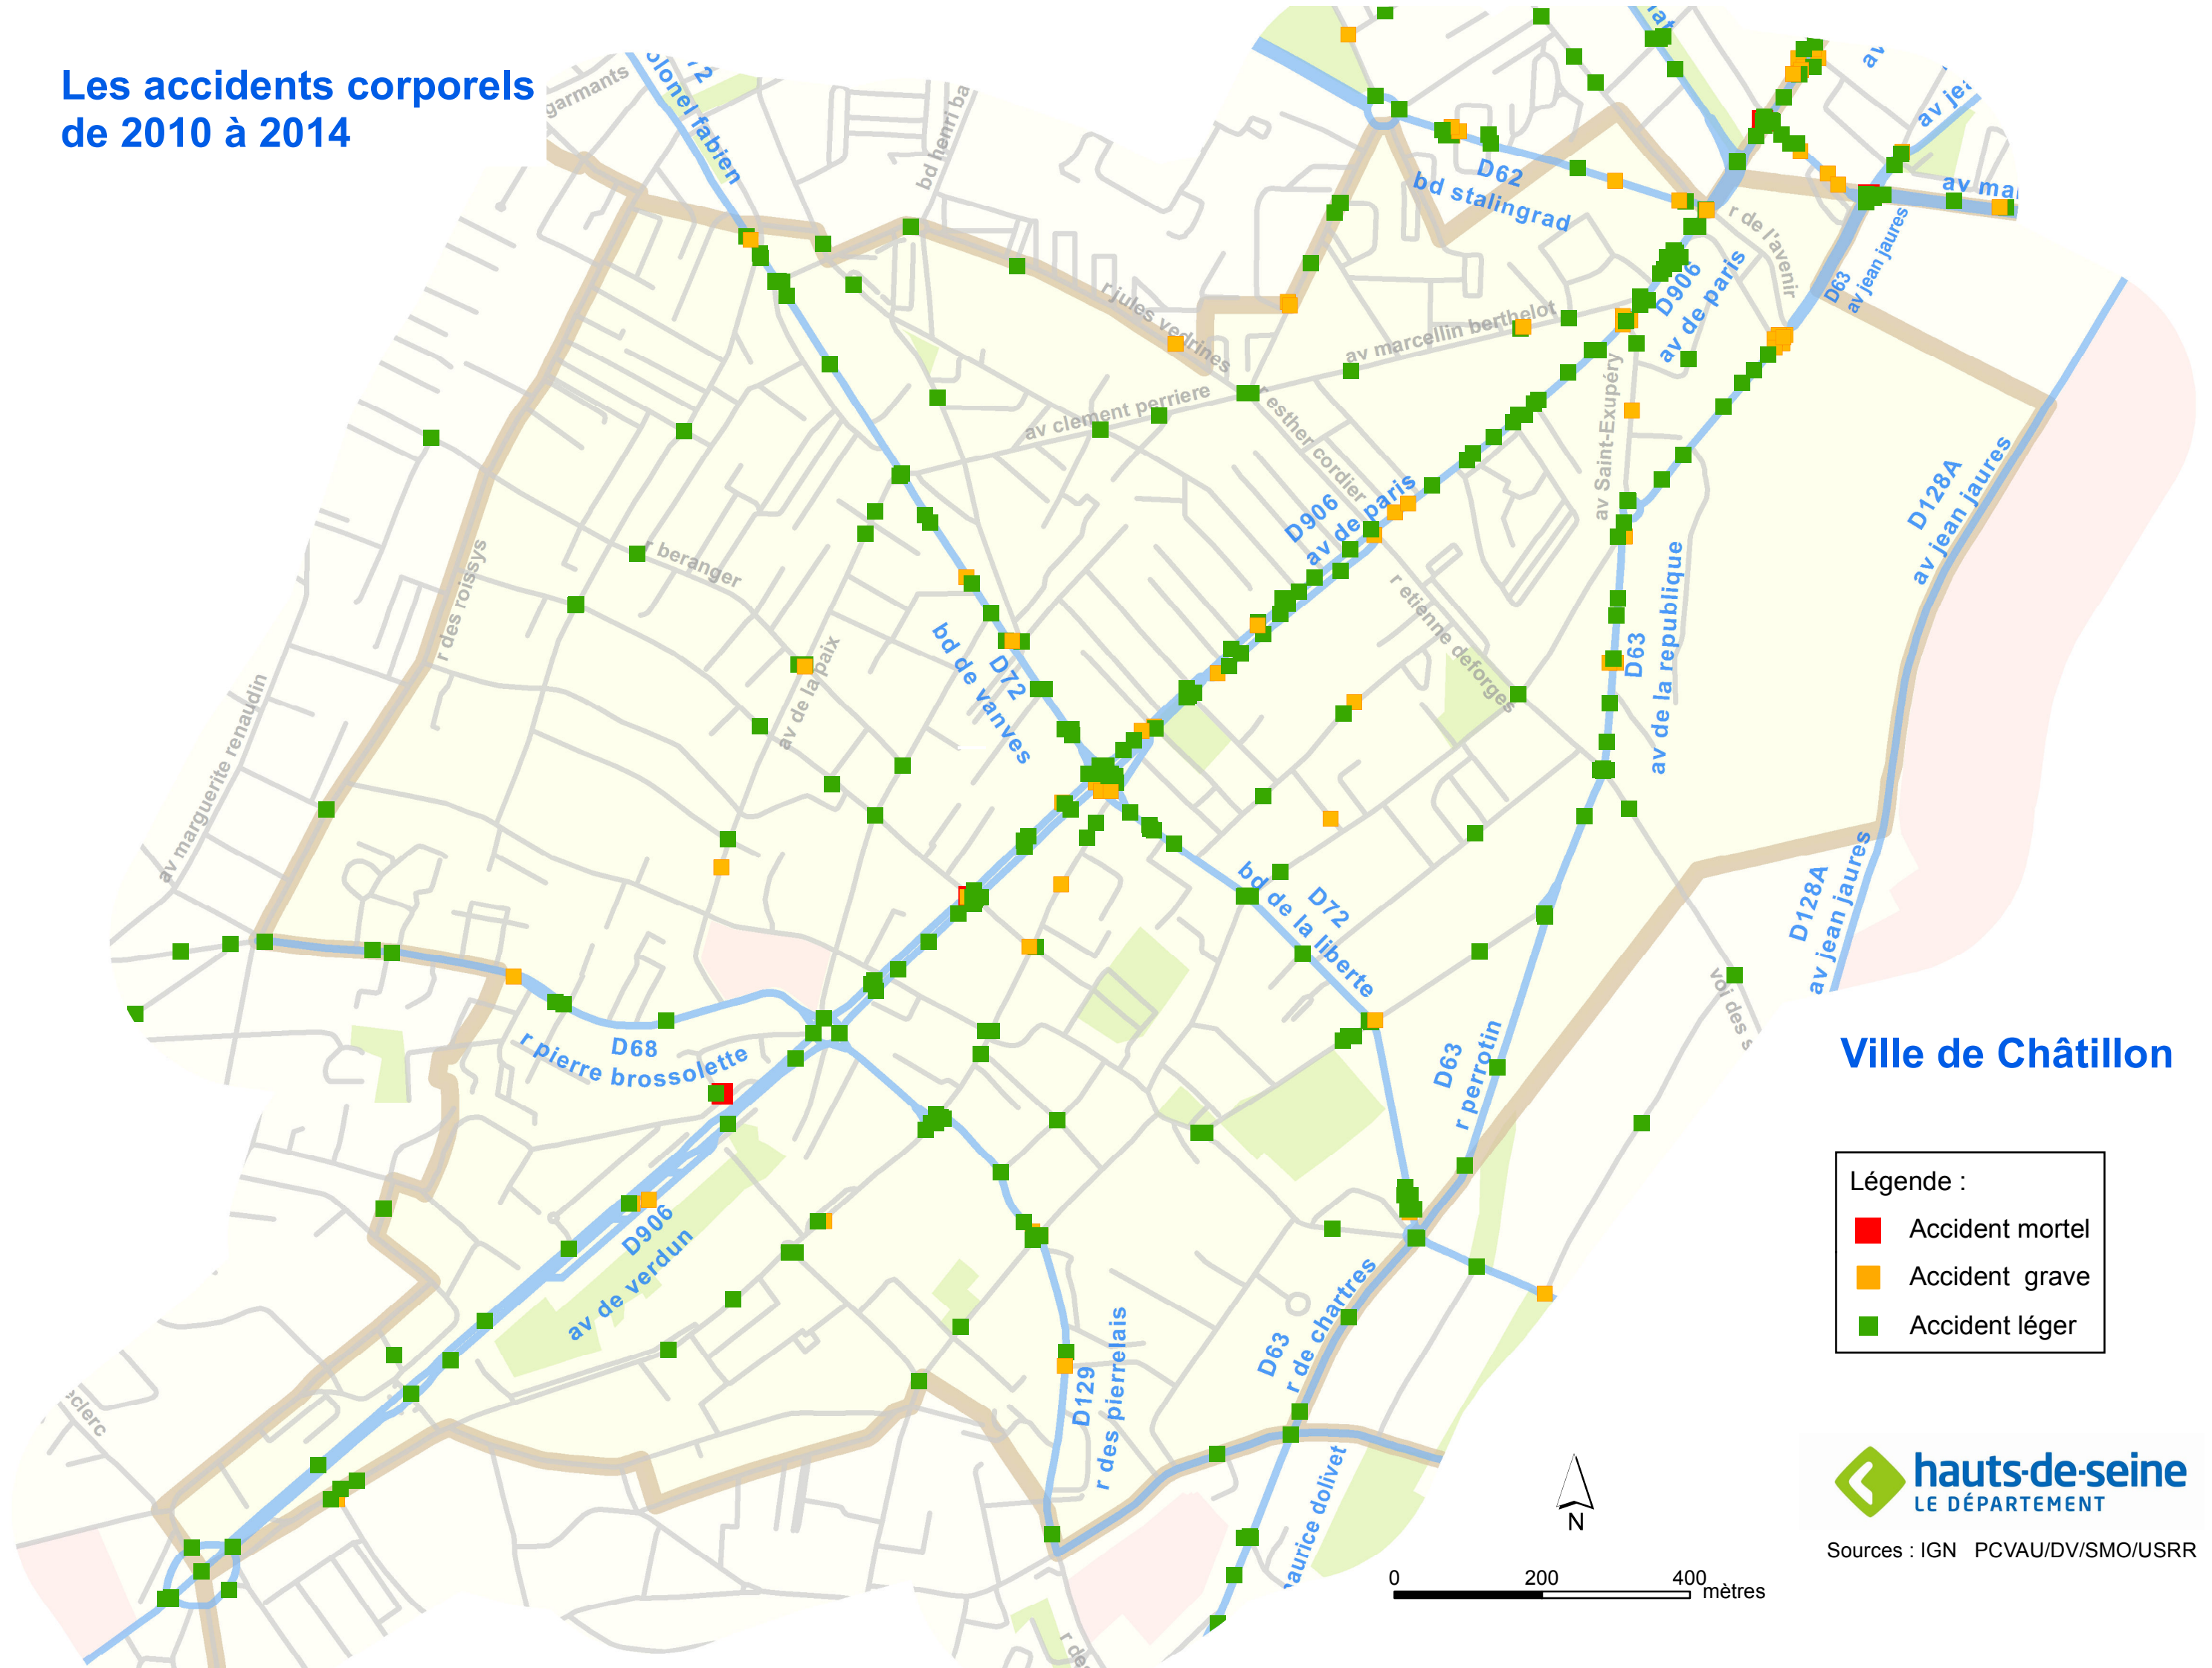

# Les accidents corporels de 2010 à 2014

## Ville de Châtillon

Légende :

- Accident mortel
- Accident grave
- Accident léger

Sources : IGN PCVAU/DV/SMO/USRR