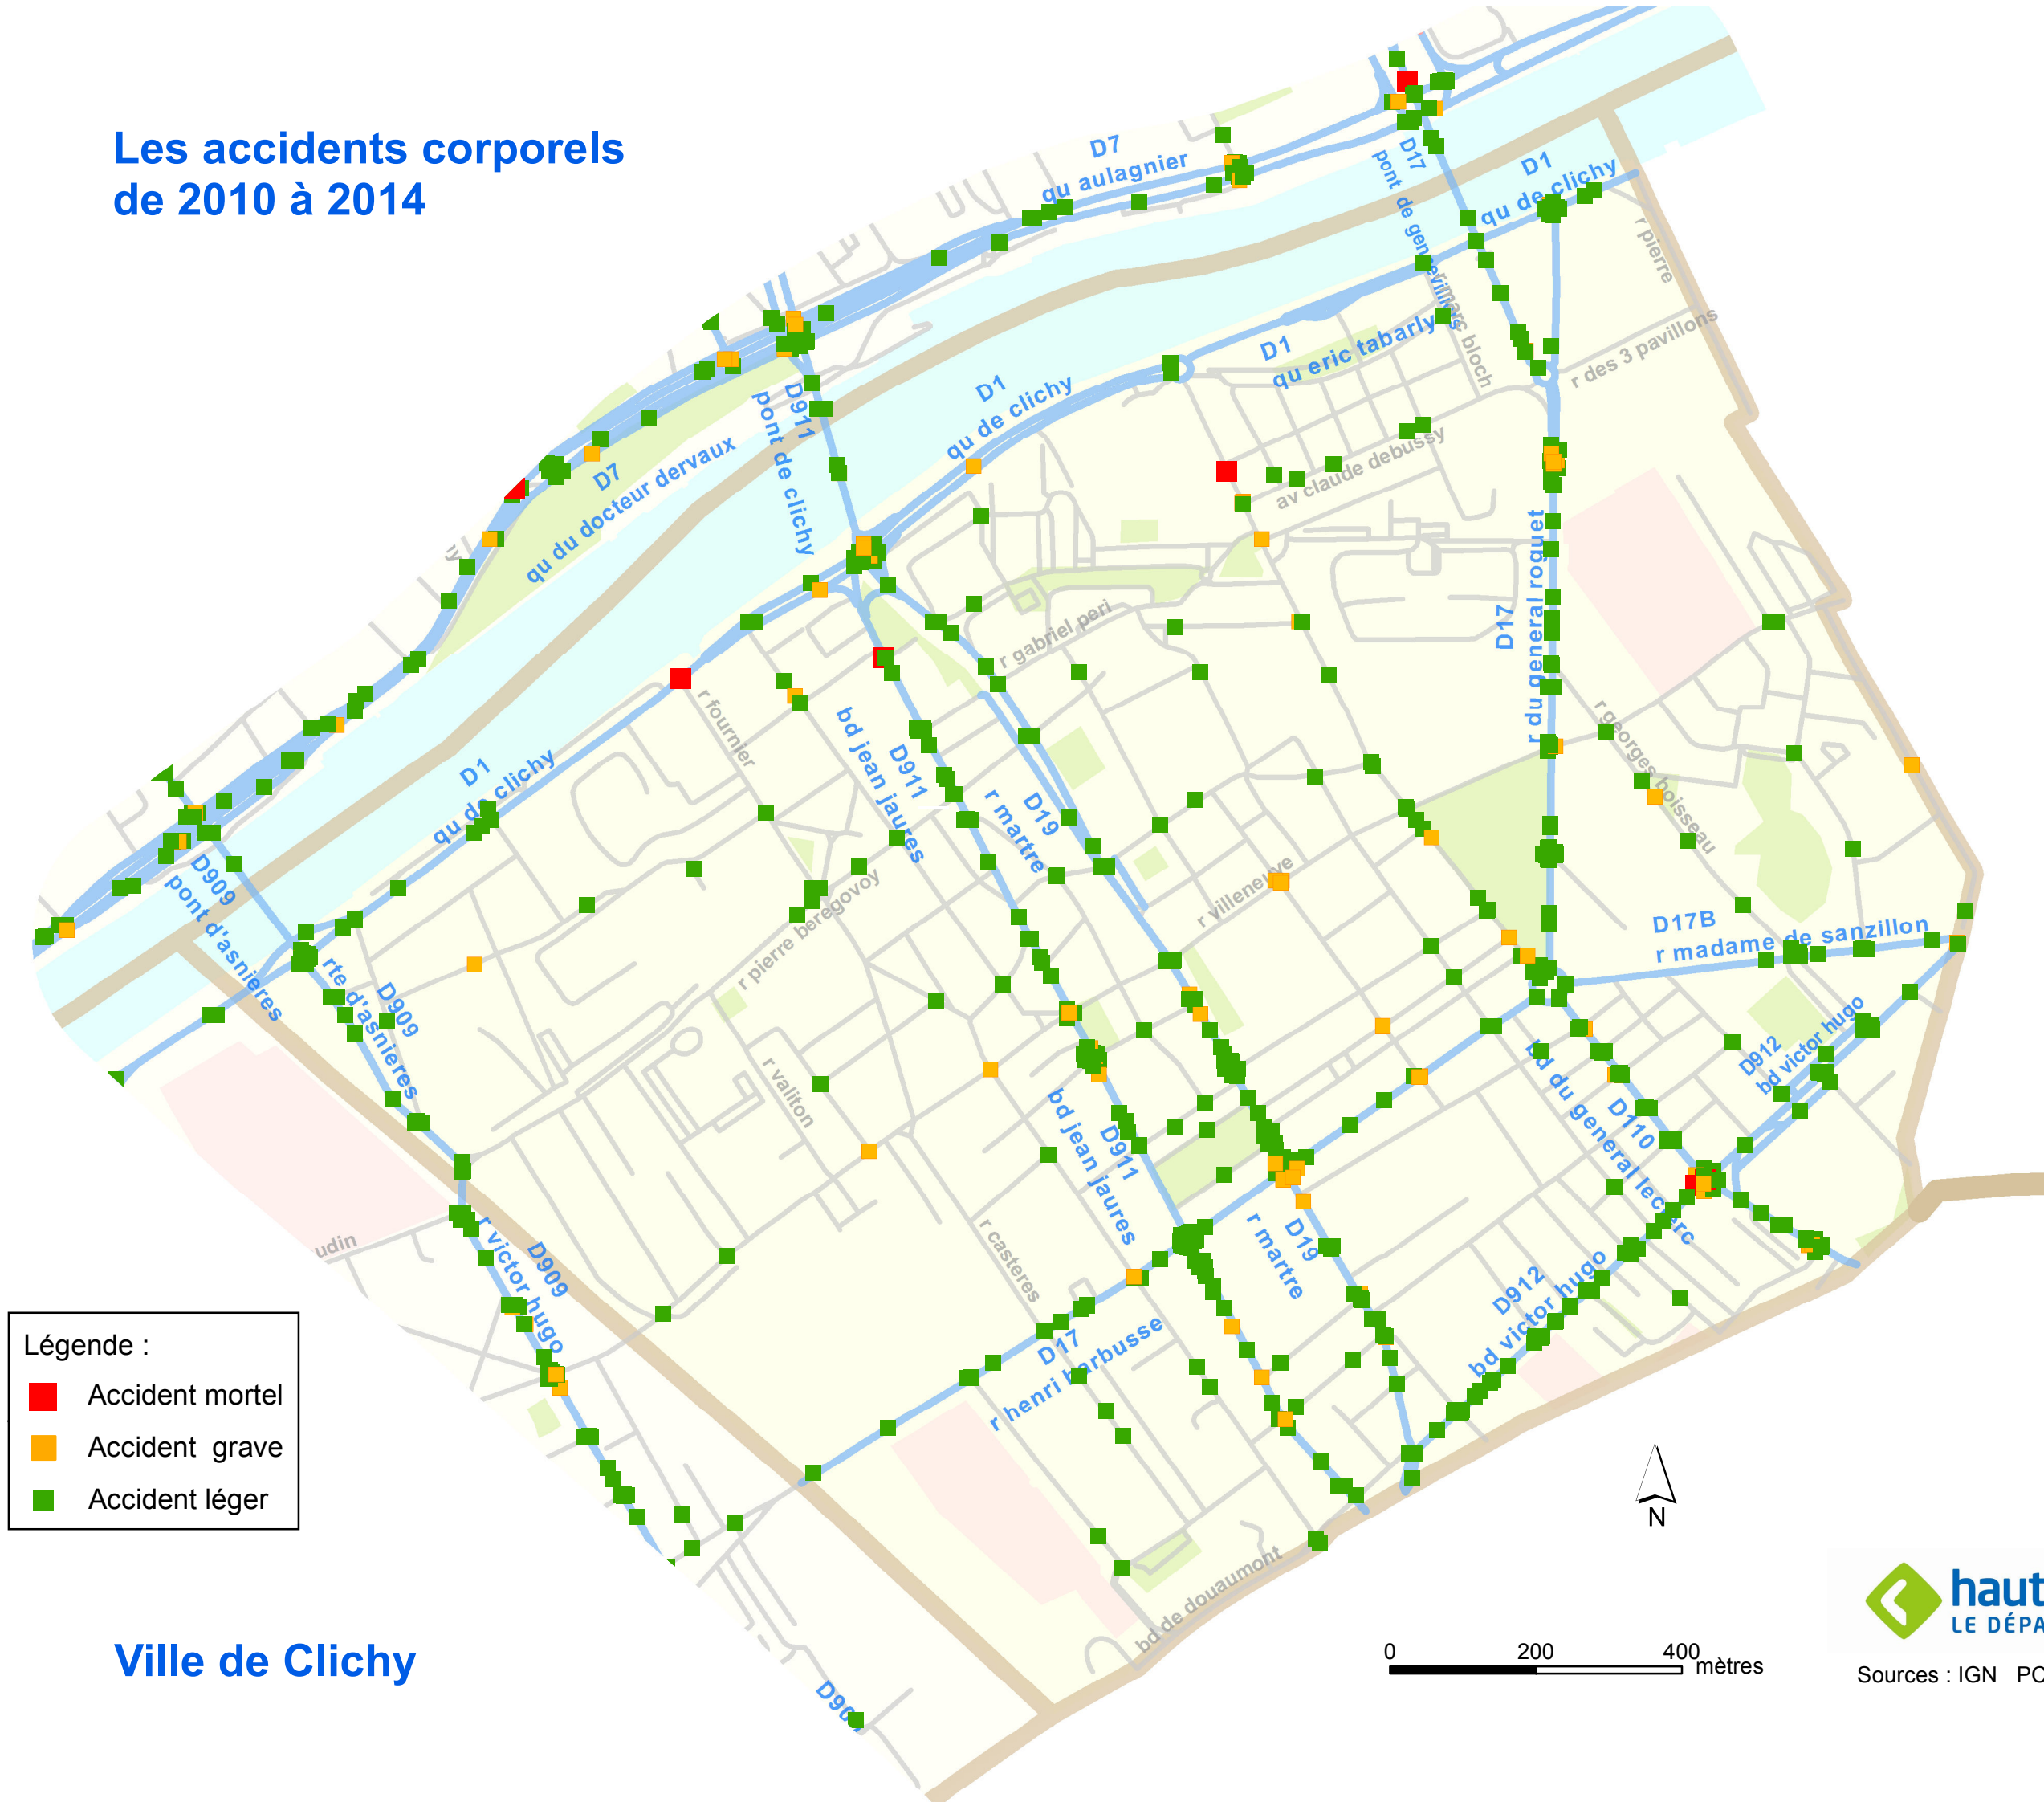

Les accidents corporels de 2010 à 2014

- Légende :
- Accident mortel
 - Accident grave
 - Accident léger

Ville de Clichy