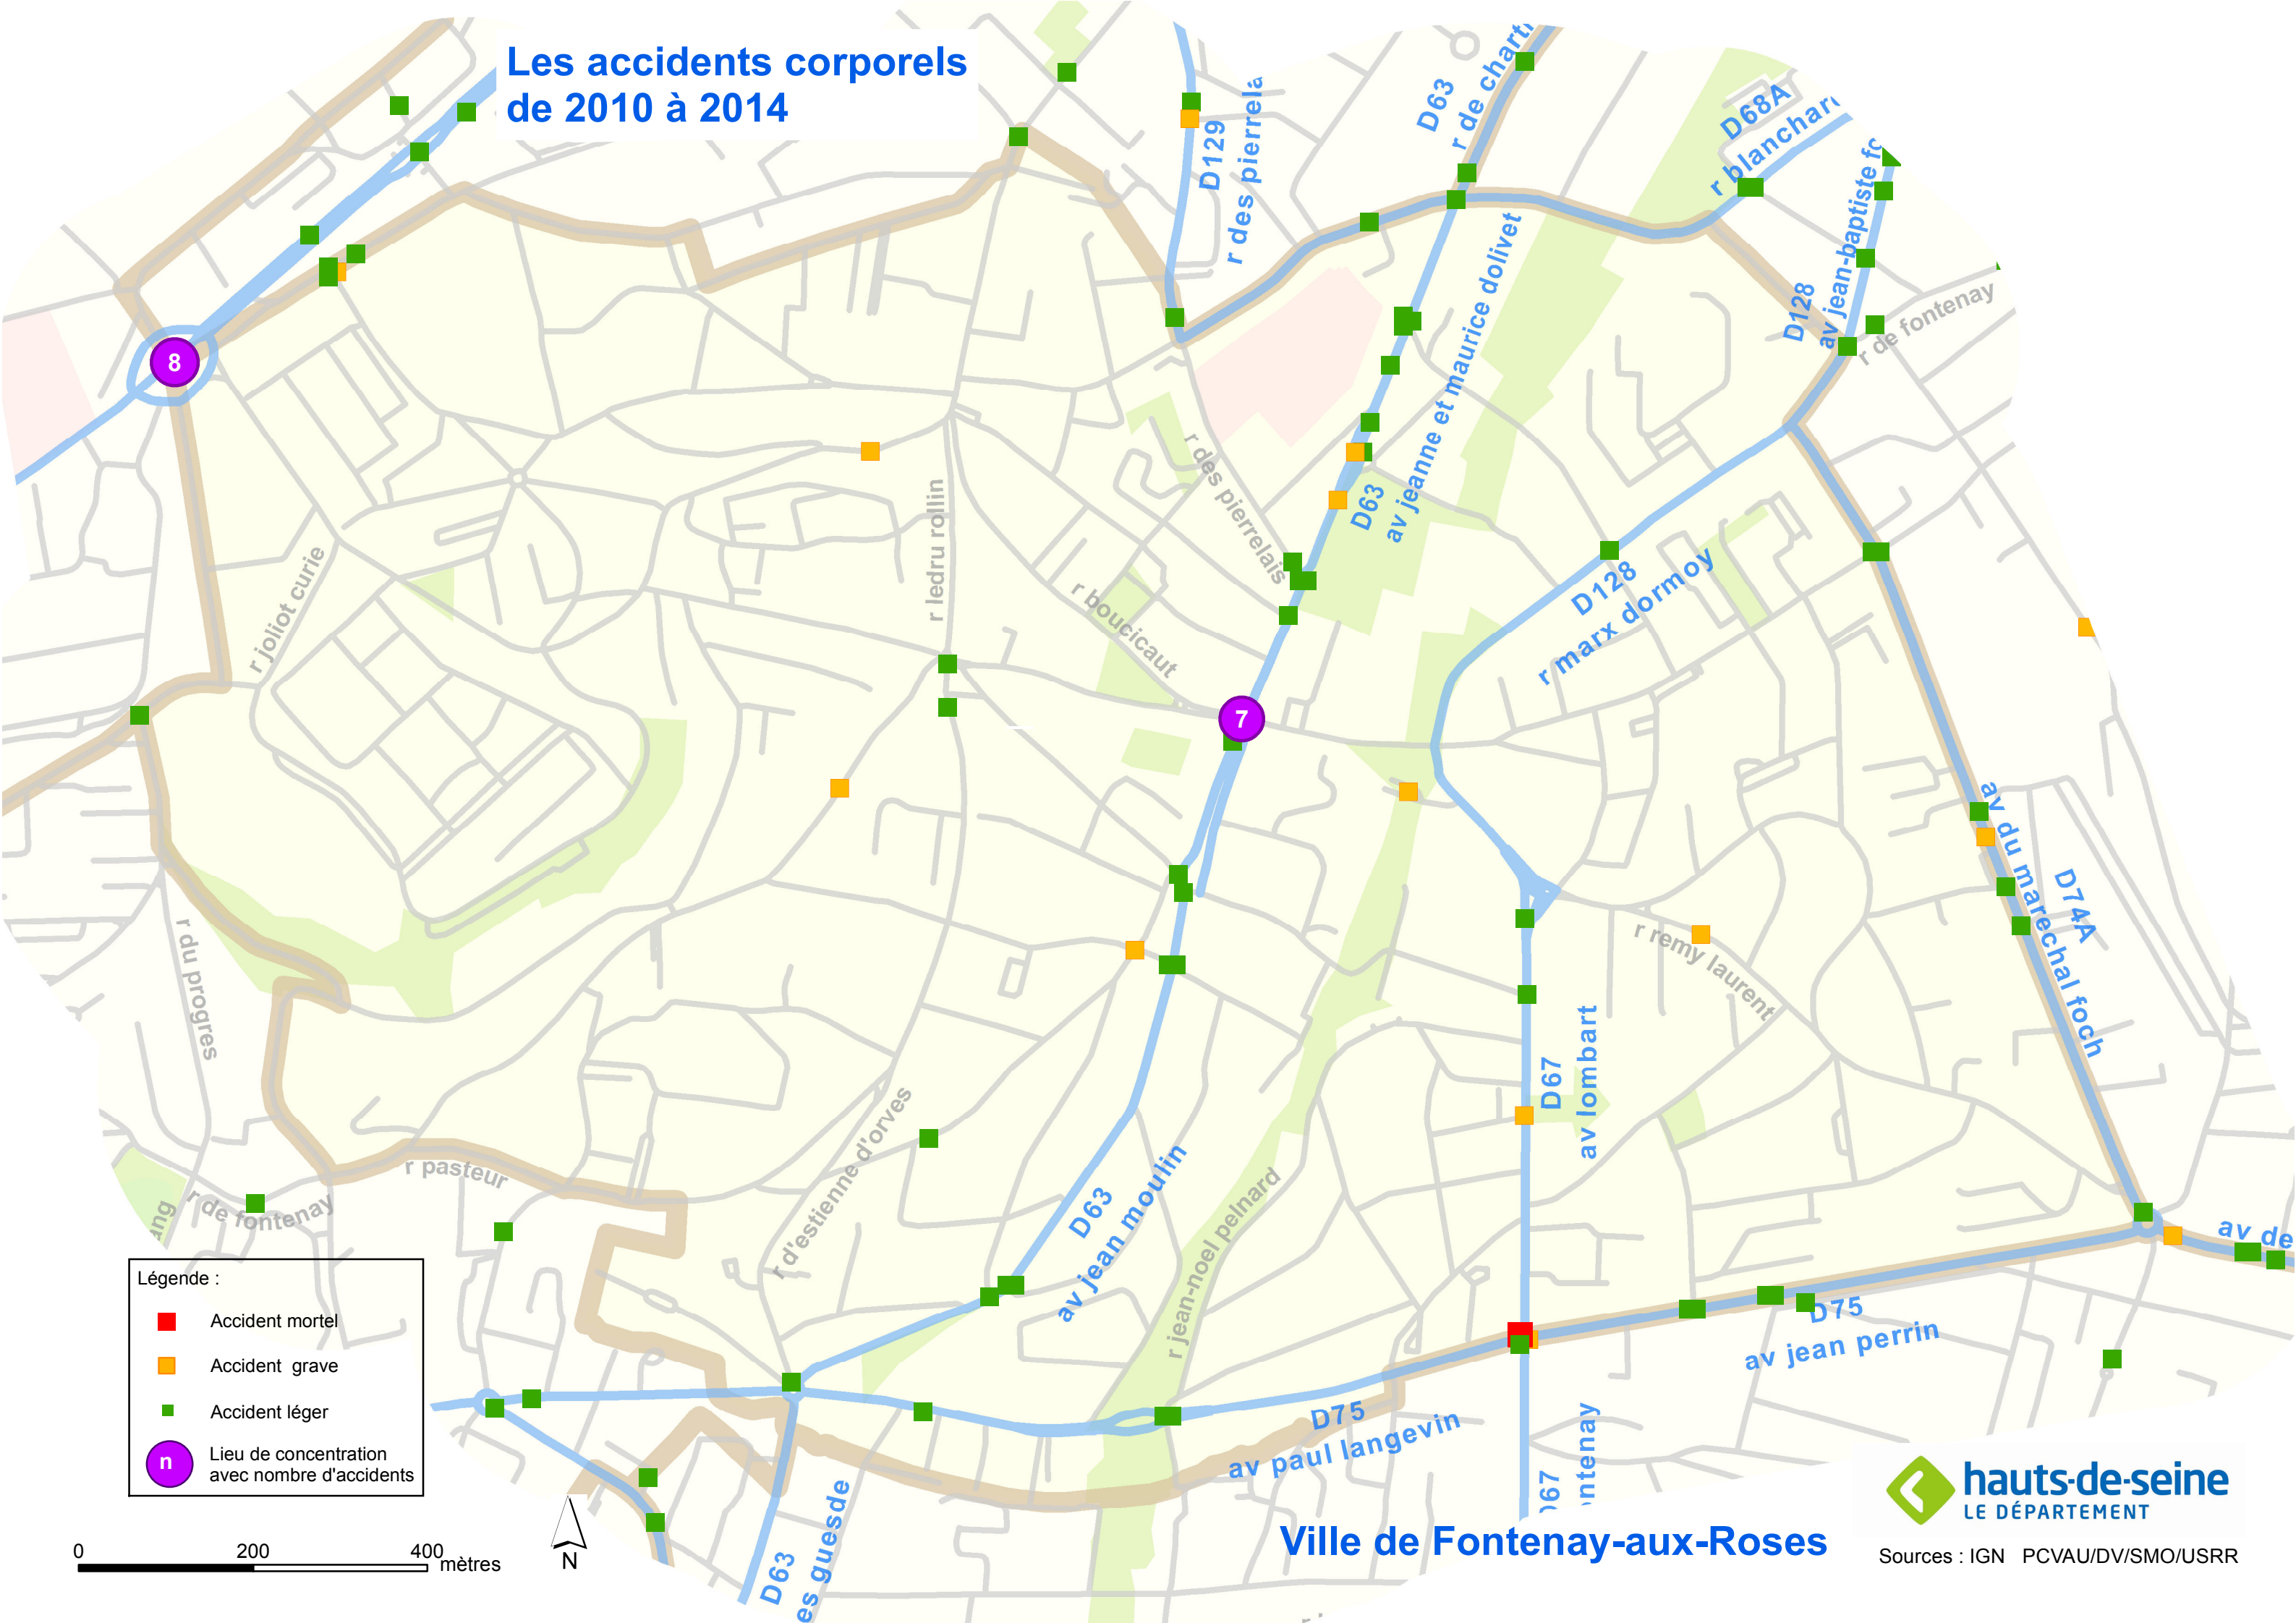

Les accidents corporels de 2010 à 2014

Légende :

- Accident mortel
- Accident grave
- Accident léger
- n Lieu de concentration avec nombre d'accidents

0 200 400 mètres

Ville de Fontenay-aux-Roses

Sources : IGN PCVAU/DV/SMO/USRR