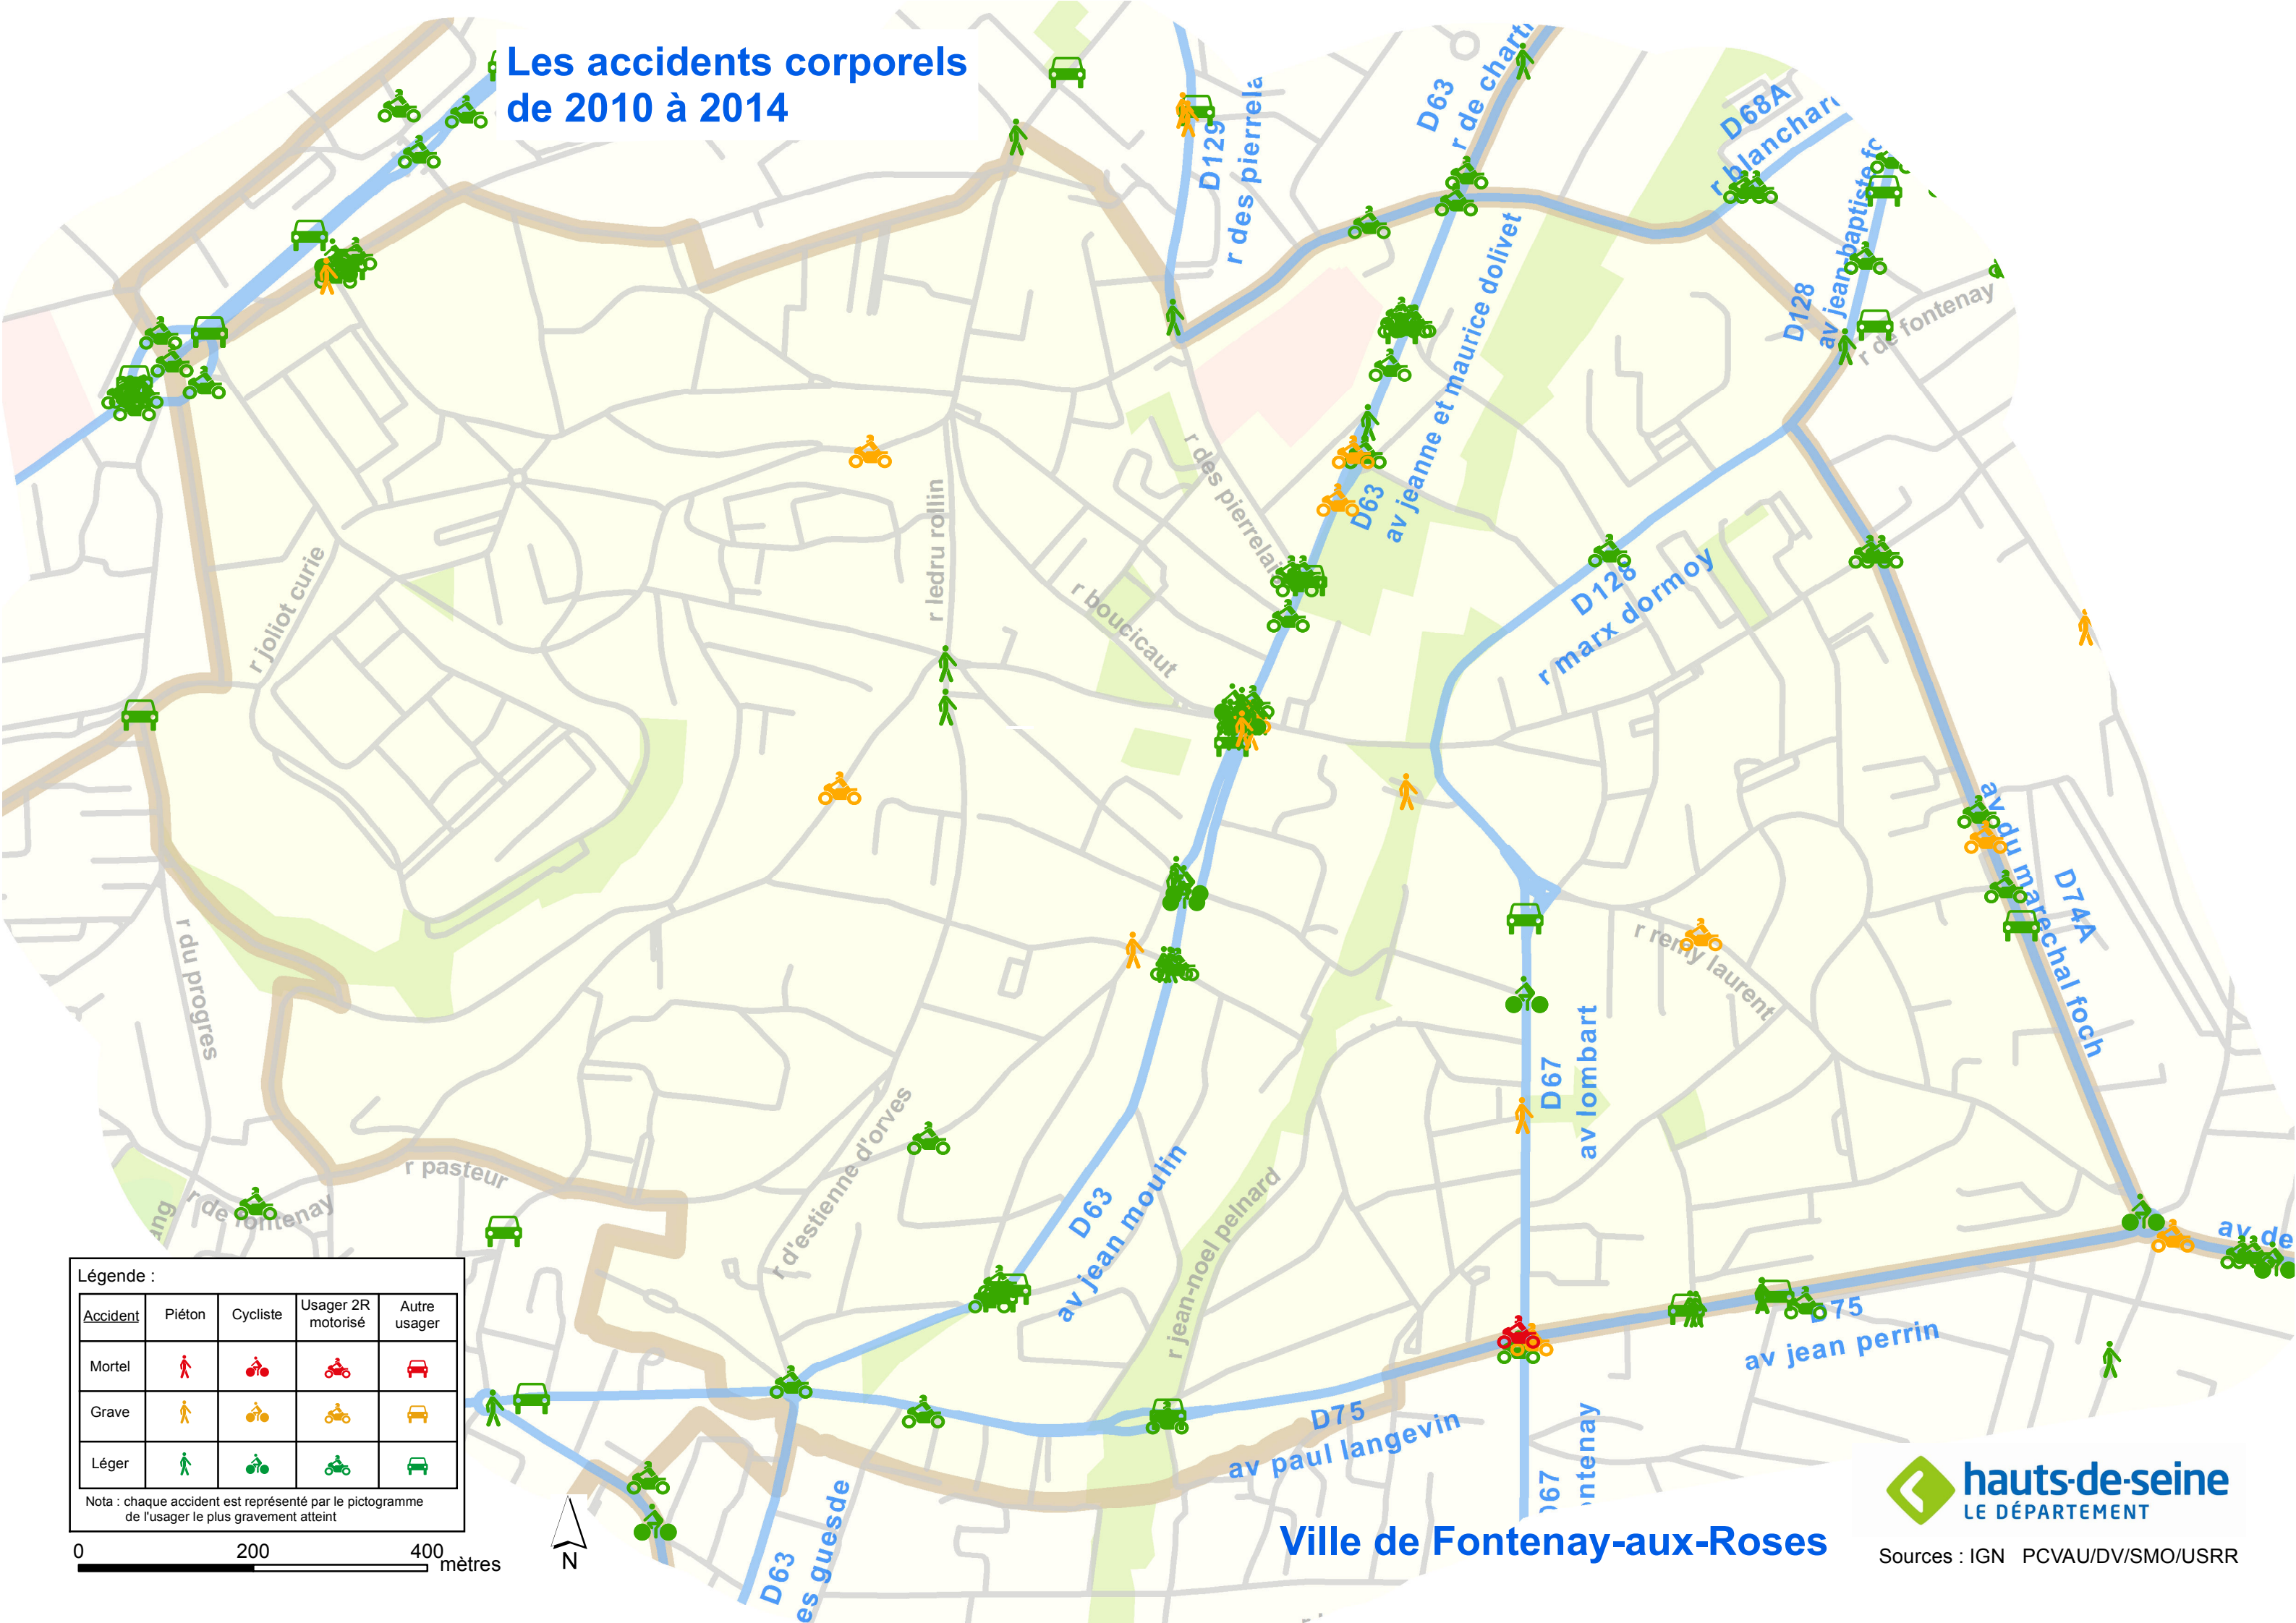

Les accidents corporels de 2010 à 2014

Légende :

Accident	Piéton	Cycliste	Usager 2R motorisé	Autre usager
Mortel				
Grave				
Léger				

Nota : chaque accident est représenté par le pictogramme de l'utilisateur le plus gravement atteint

0 200 400 mètres

Ville de Fontenay-aux-Roses